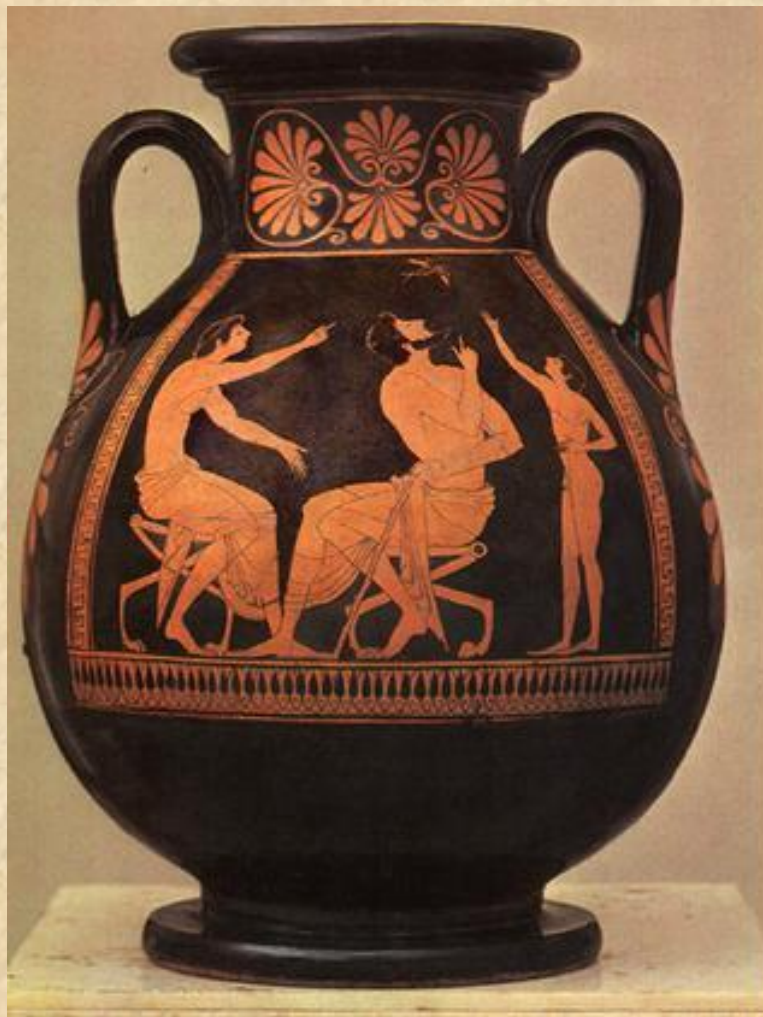

Античная керамика

Виды сосудов и стили росписи

Амфора

Аттика. 440 до н.э.
Глина; краснофигурная роспись. Выс. 24 см

Этрурия, 325-300 гг. до н.э.
Глина; краснофигурная роспись. Выс. 39 см

Амфора

Аттика. Около 470 г. до н.э.
Глина; краснофигурная роспись. Выс. 47.2 см

Аттика. Около 440 г. до н.э.
Глина; краснофигурная роспись, белая краска.
Выс. 33.8 см

Амфора

Сирия или Северная Италия,
Середина - вторая половина 1 в.
Стекло; свободное выдувание. Выс. 25 см

Пелика

Гидрия

Аттика. 520-е гг. до н.э.

Глина; чернофигурная роспись. Выс. 51 см

Ойнохоя

Музей Коринфа. Протокоринфская ойнохоя с изображением животных на поясах (ок. 600 г. до н.э.)

Аттика. Около 400 г. до н.э.
Глина; краснофигурная роспись. Выс. 9.4 см

Кратер

Канфар

Пирующий. Краснофигурный канфар.
Беотия 450-425 гг. до н.э. Лувр.

Аттика. Около 480 г. до н.э.
Глина; краснофигурная роспись. Выс. 32.5 см

Килик

Скифос

Киаф

Лекиф