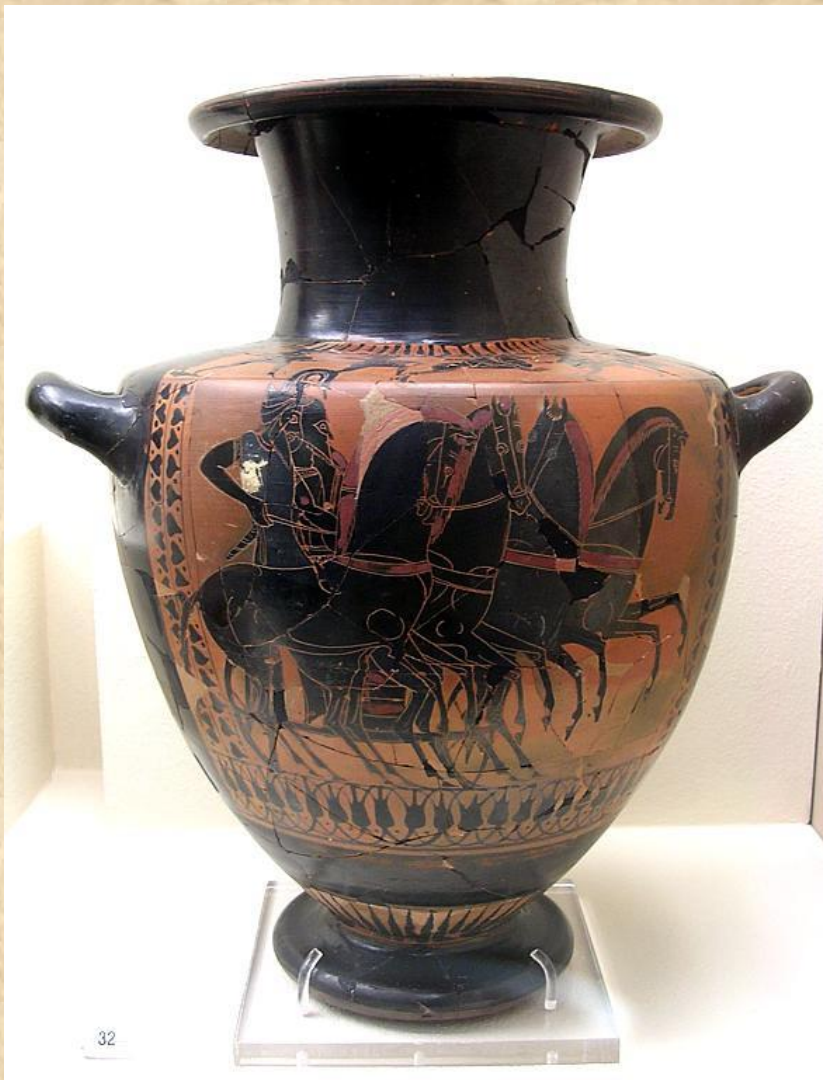

Античная керамика

Виды сосудов и стили росписи

Амфора

Аттика. 440 до н.э.
Глина; краснофигурная роспись. Выс. 24 см

Этрурия, 325-300 гг. до н.э.
Глина; краснофигурная роспись. Выс. 39 см

Амфора

Аттика. Около 470 г. до н.э.
Глина; краснофигурная роспись. Выс. 47.2 см

Аттика. Около 440 г. до н.э.
Глина; краснофигурная роспись, белая краска.
Выс. 33.8 см

Амфора

Сирия или Северная Италия,
Середина - вторая половина 1 в.
Стекло; свободное выдувание. Выс. 25 см

Пелика

Гидрия

Арибалл

Керамический арибалл в форме совы. Коринф, 2-я пол. VII в. до н.э., Лувр.

Аск

Южная Италия, Апулия. Третья четверть
4 в. до н.э.

Глина; черный лак, белая и желтая
накладные краски, краснофигурная
роспись. Выс. 22.3 см

Восточное Средиземноморье, 1 в.
Стекло; свободное выдувание. Выс. 20.8 см

Аск

Атика. Ок. 420—410 гг. до н. э. Лувр

Лутрофор

Психтер

Ритон

Чернофигурная техника

Краснофигурная техника