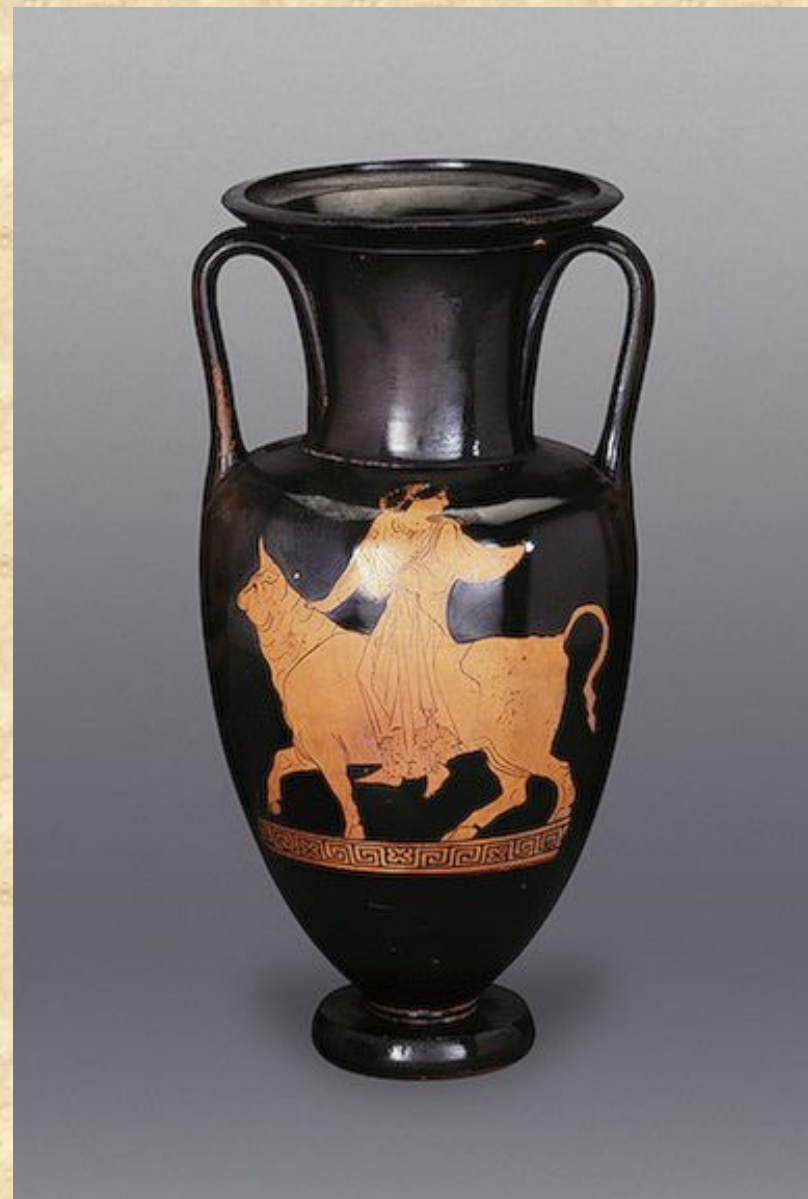

Античная керамика

Виды сосудов и стили росписи

Амфора

Аттика. 440 до н.э.
Глина; краснофигурная роспись. Выс. 24 см

Этрурия, 325-300 гг. до н.э.
Глина; краснофигурная роспись. Выс. 39 см

Амфора

Аттика. Около 470 г. до н.э.
Глина; краснофигурная роспись. Выс. 47.2 см

Аттика. Около 440 г. до н.э.
Глина; краснофигурная роспись, белая краска.
Выс. 33.8 см

Амфора

Сирия или Северная Италия,
Середина - вторая половина 1 в.
Стекло; свободное выдувание. Выс. 25 см

Пелика

Гидрия

Аттика. 520-е гг. до н.э.

Глина; чернофигурная роспись. Выс. 51 см

Ойнохоя

Музей Коринфа. Протокоринфская ойнохоя с изображением животных на поясах (ок. 600 г. до н.э.)

Аттика. Около 400 г. до н.э.
Глина; краснофигурная роспись. Выс. 9.4 см