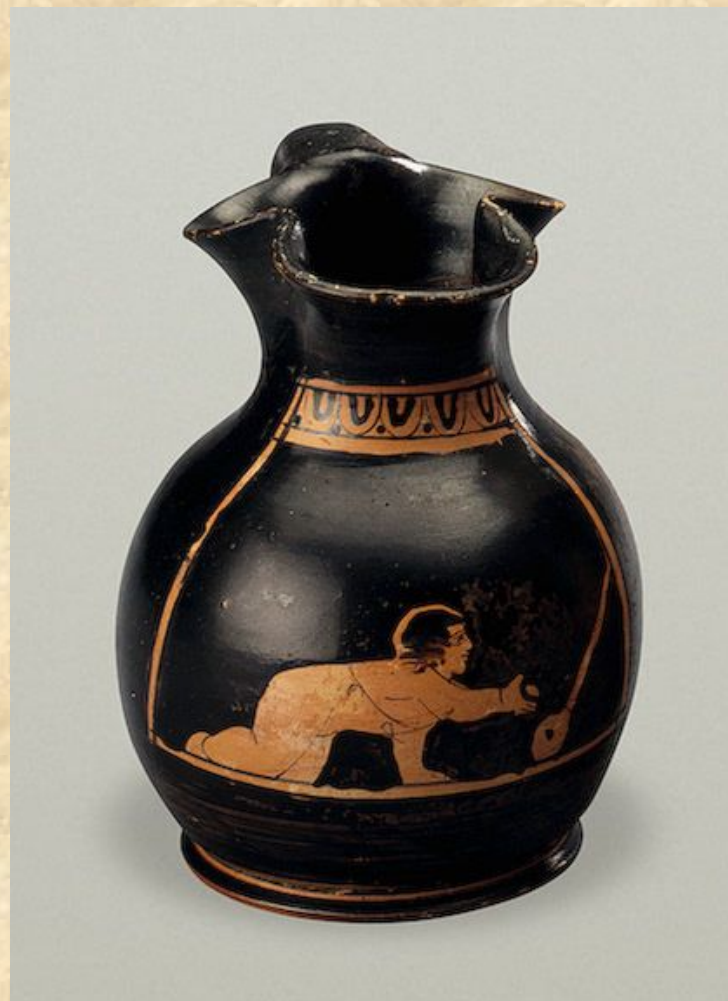

Античная керамика

Виды сосудов и стили росписи

Амфора

Аттика. 440 до н.э.
Глина; краснофигурная роспись. Выс. 24 см

Этрурия, 325-300 гг. до н.э.
Глина; краснофигурная роспись. Выс. 39 см

Амфора

Аттика. Около 470 г. до н.э.
Глина; краснофигурная роспись. Выс. 47.2 см

Аттика. Около 440 г. до н.э.
Глина; краснофигурная роспись, белая краска.
Выс. 33.8 см

Амфора

Сирия или Северная Италия,
Середина - вторая половина 1 в.
Стекло; свободное выдувание. Выс. 25 см

Пелика

Гидрия

Аттика. 520-е гг. до н.э.

Глина; чернофигурная роспись. Выс. 51 см

Ойнохоя

Музей Коринфа. Протокоринфская ойнохоя с изображением животных на поясах (ок. 600 г. до н.э.)

Аттика. Около 400 г. до н.э.
Глина; краснофигурная роспись. Выс. 9.4 см

Кратер

Канфар

Пирующий. Краснофигурный канфар.
Беотия 450-425 гг. до н.э. Лувр.

Аттика. Около 480 г. до н.э.
Глина; краснофигурная роспись. Выс. 32.5 см

Килик

Скифос

Киаф

Лекиф