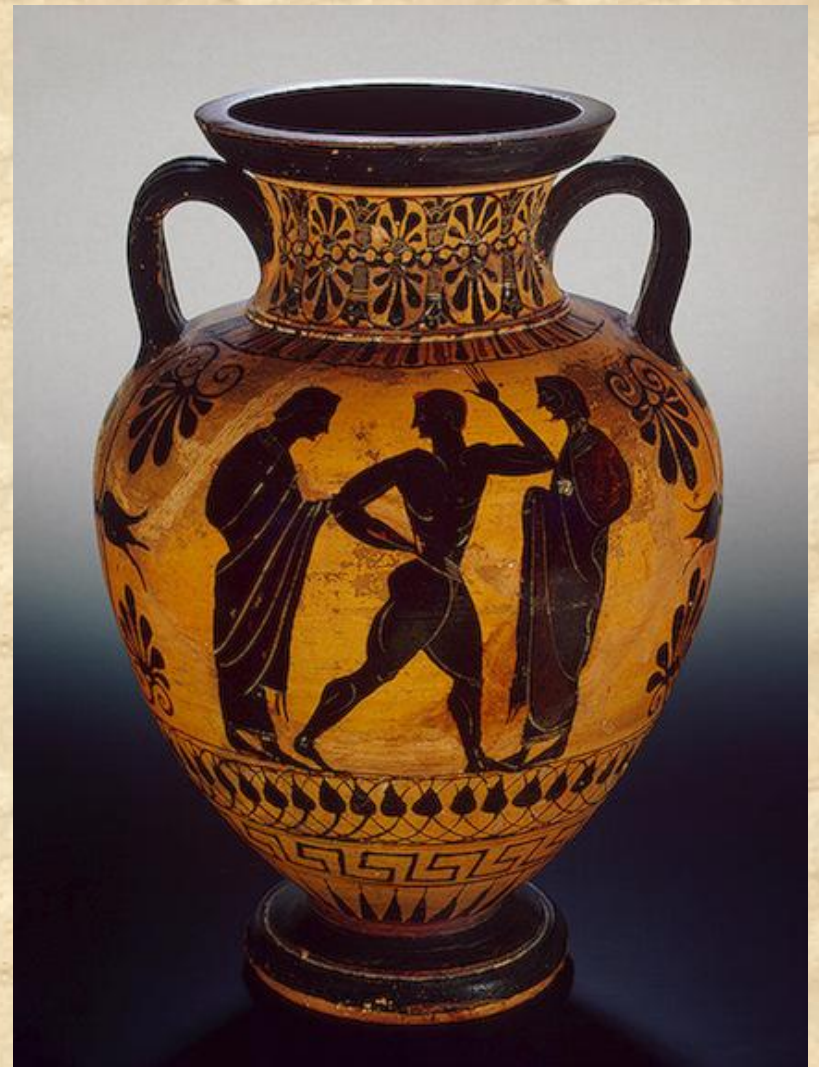

Античная керамика

Виды сосудов и стили росписи

Амфора

Аттика. 440 до н.э.
Глина; краснофигурная роспись. Выс. 24 см

Этрурия, 325-300 гг. до н.э.
Глина; краснофигурная роспись. Выс. 39 см

Амфора

Аттика. Около 470 г. до н.э.
Глина; краснофигурная роспись. Выс. 47.2 см

Аттика. Около 440 г. до н.э.
Глина; краснофигурная роспись, белая краска.
Выс. 33.8 см

Амфора

Сирия или Северная Италия,
Середина - вторая половина 1 в.
Стекло; свободное выдувание. Выс. 25 см

Пелика

Гидрия

Арибалл

Керамический арибалл в форме совы. Коринф, 2-я пол. VII в. до н.э., Лувр.

Аск

Южная Италия, Апулия. Третья четверть
4 в. до н.э.

Глина; черный лак, белая и желтая
накладные краски, краснофигурная
роспись. Выс. 22.3 см

Восточное Средиземноморье, 1 в.
Стекло; свободное выдувание. Выс. 20.8 см

Аск

Атика. Ок. 420—410 гг. до н. э. Лувр

Лутрофор

Психтер

Ритон

Чернофигурная техника

Краснофигурная техника