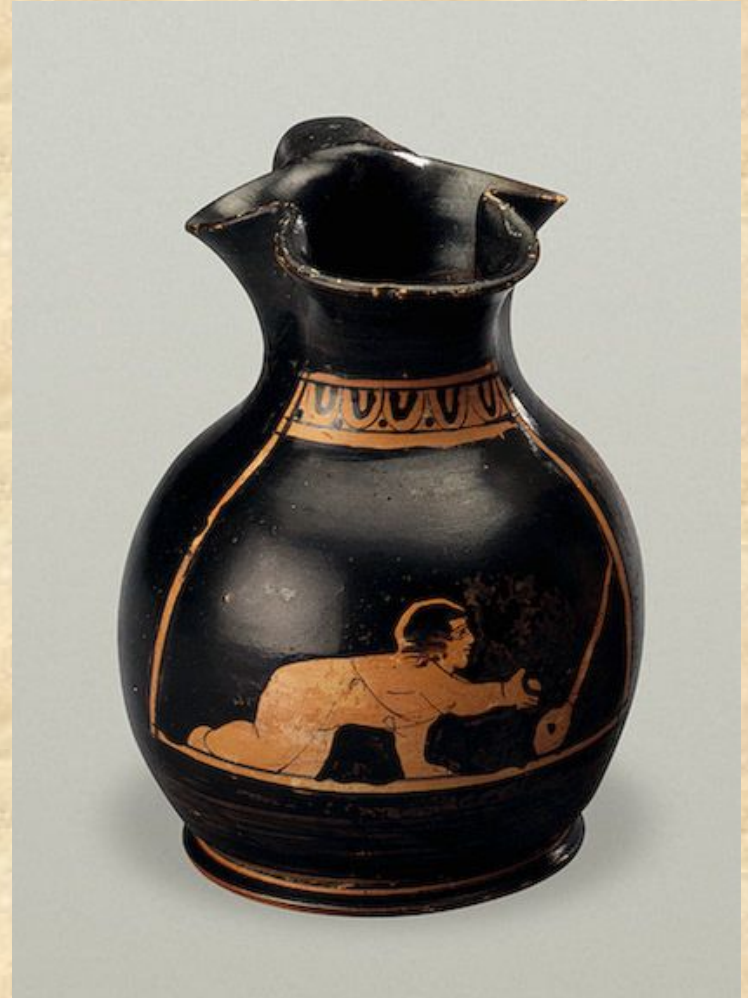

Античная керамика

Виды сосудов и стили росписи

Амфора

Аттика. 440 до н.э.
Глина; краснофигурная роспись. Выс. 24 см

Этрурия, 325-300 гг. до н.э.
Глина; краснофигурная роспись. Выс. 39 см

Амфора

Аттика. Около 470 г. до н.э.
Глина; краснофигурная роспись. Выс. 47.2 см

Аттика. Около 440 г. до н.э.
Глина; краснофигурная роспись, белая краска.
Выс. 33.8 см

Амфора

Сирия или Северная Италия,
Середина - вторая половина 1 в.
Стекло; свободное выдувание. Выс. 25 см

Пелика

Гидрия

Аттика. 520-е гг. до н.э.

Глина; чернофигурная роспись. Выс. 51 см

Ойнохоя

Музей Коринфа. Протокоринфская ойнохоя с изображением животных на поясах (ок. 600 г. до н.э.)

Аттика. Около 400 г. до н.э.
Глина; краснофигурная роспись. Выс. 9.4 см

Кратер

Канфар

Пирующий. Краснофигурный канфар.
Беотия 450-425 гг. до н.э. Лувр.

Аттика. Около 480 г. до н.э.
Глина; краснофигурная роспись. Выс. 32.5 см

Килик

Скифос

Киарф

Лекиф