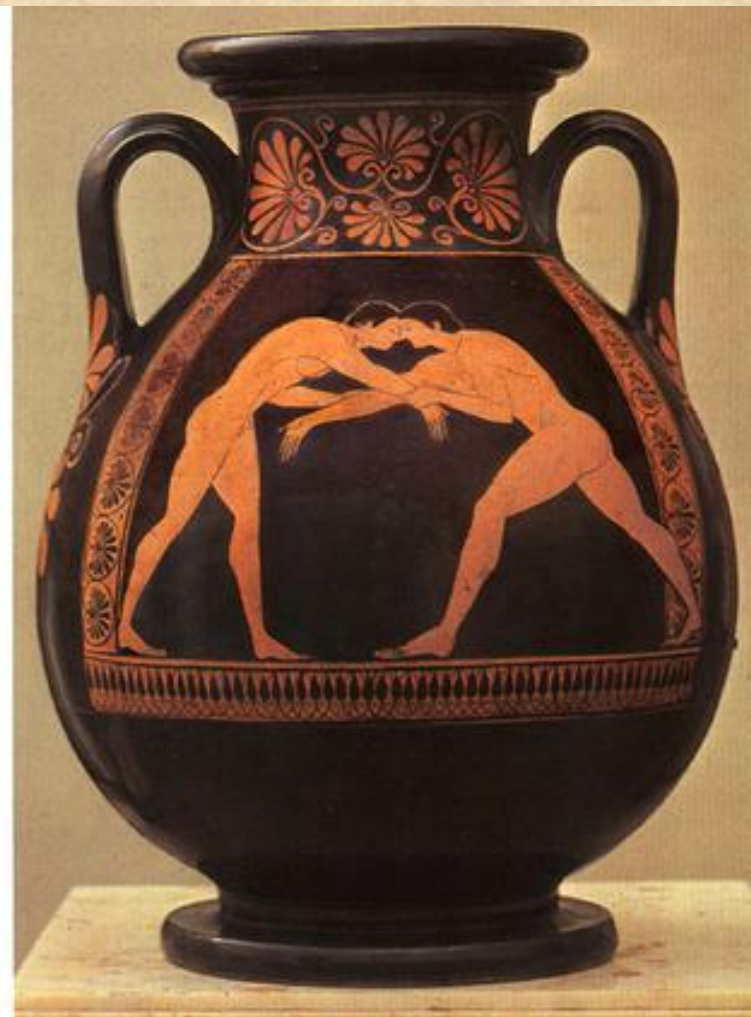

Античная керамика

Виды сосудов и стили росписи

Амфора

Аттика. 440 до н.э.
Глина; краснофигурная роспись. Выс. 24 см

Этрурия, 325-300 гг. до н.э.
Глина; краснофигурная роспись. Выс. 39 см

Амфора

Аттика. Около 470 г. до н.э.
Глина; краснофигурная роспись. Выс. 47.2 см

Аттика. Около 440 г. до н.э.
Глина; краснофигурная роспись, белая краска.
Выс. 33.8 см

Амфора

Сирия или Северная Италия,
Середина - вторая половина 1 в.
Стекло; свободное выдувание. Выс. 25 см

Пелика

Гидрия

Аттика. 520-е гг. до н.э.

Глина; чернофигурная роспись. Выс. 51 см

Ойнохоя

Музей Коринфа. Протокоринфская ойнохоя с изображением животных на поясах (ок. 600 г. до н.э.)

Аттика. Около 400 г. до н.э.
Глина; краснофигурная роспись. Выс. 9.4 см

Кратер

Канфар

Пирующий. Краснофигурный канфар.
Беотия 450-425 гг. до н.э. Лувр.

Аттика. Около 480 г. до н.э.
Глина; краснофигурная роспись. Выс. 32.5 см

Килик

Скифос

Киаф

Лекиф