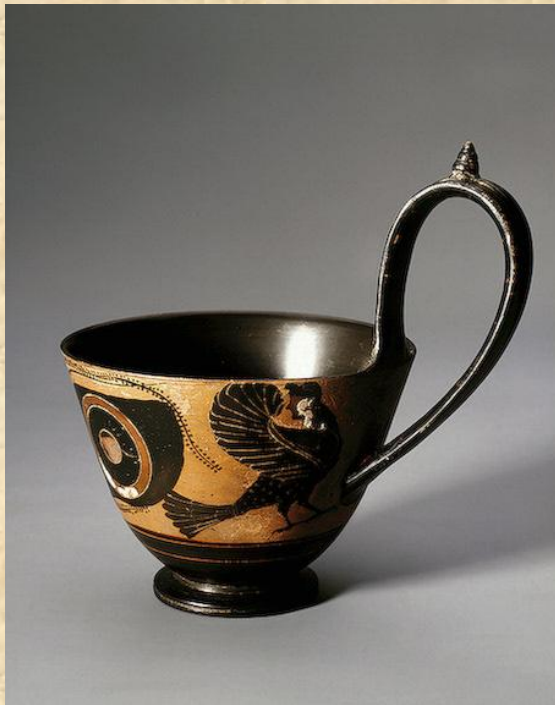

Аттика. 520-е гг. до н.э.

Глина; чернофигурная роспись. Выс. 51 см

Ойнохоя

Музей Коринфа. Протокоринфская ойнохоя с изображением животных на поясах (ок. 600 г. до н.э.)

Аттика. Около 400 г. до н.э.
Глина; краснофигурная роспись. Выс. 9.4 см

Кратер

Канфар

Пирующий. Краснофигурный канфар.
Беотия 450-425 гг. до н.э. Лувр.

Аттика. Около 480 г. до н.э.
Глина; краснофигурная роспись. Выс. 32.5 см

Килик

Скифос

Киарф

Лекиф