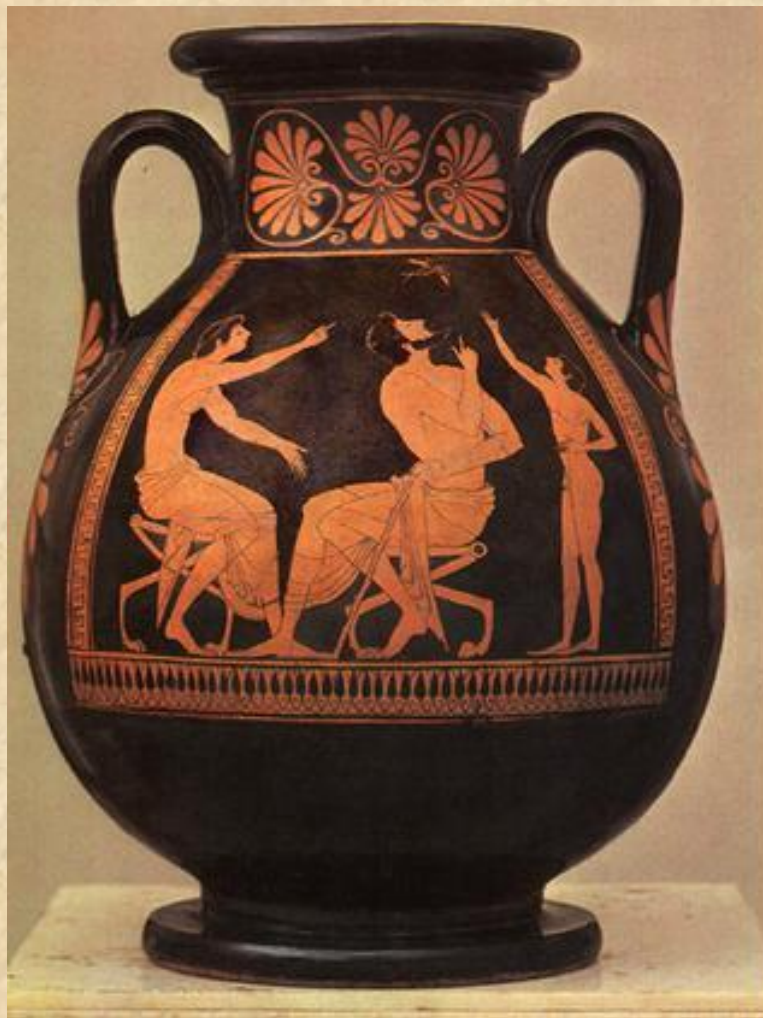

Античная керамика

Виды сосудов и стили росписи

Амфора

Аттика. 440 до н.э.
Глина; краснофигурная роспись. Выс. 24 см

Этрурия, 325-300 гг. до н.э.
Глина; краснофигурная роспись. Выс. 39 см

Амфора

Аттика. Около 470 г. до н.э.
Глина; краснофигурная роспись. Выс. 47.2 см

Аттика. Около 440 г. до н.э.
Глина; краснофигурная роспись, белая краска.
Выс. 33.8 см

Амфора

Сирия или Северная Италия,
Середина - вторая половина 1 в.
Стекло; свободное выдувание. Выс. 25 см

Пелика

Гидрия

Аттика. 520-е гг. до н.э.

Глина; чернофигурная роспись. Выс. 51 см

Ойнохоя

Музей Коринфа. Протокоринфская ойнохоя с изображением животных на поясах (ок. 600 г. до н.э.)

Аттика. Около 400 г. до н.э.
Глина; краснофигурная роспись. Выс. 9.4 см

Кратер

Канфар

Пирующий. Краснофигурный канфар.
Беотия 450-425 гг. до н.э. Лувр.

Аттика. Около 480 г. до н.э.
Глина; краснофигурная роспись. Выс. 32.5 см

Килик

Скифос

Киарф

Лекиф