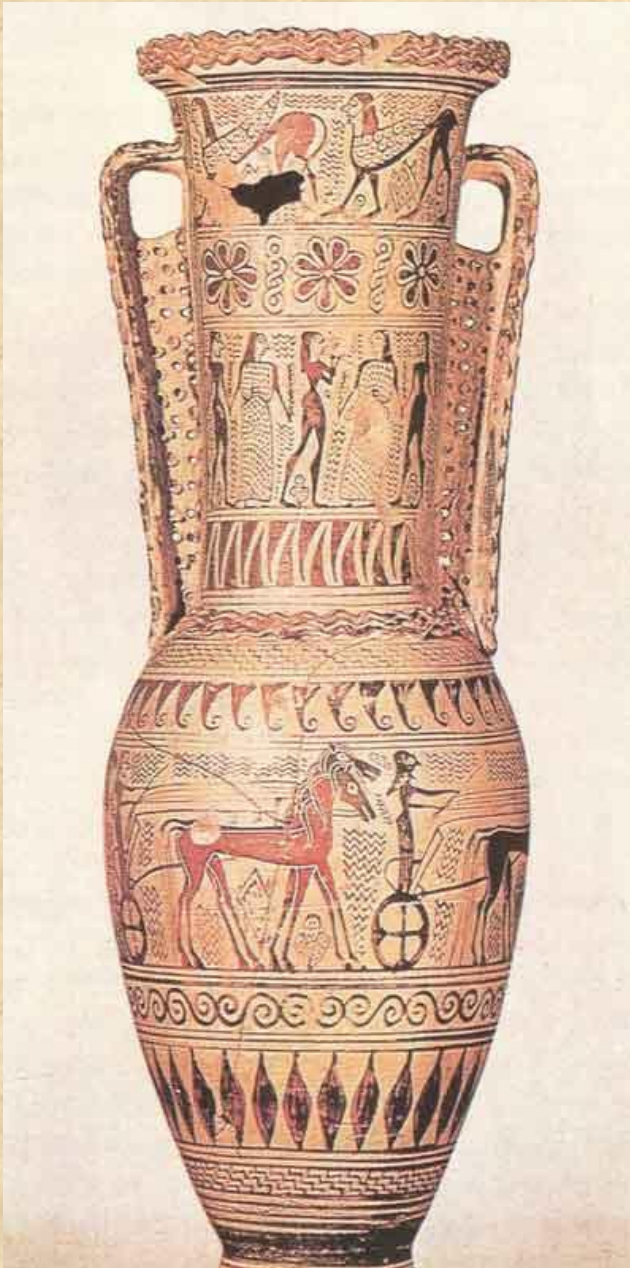

Античная керамика

Виды сосудов и стили росписи

Амфора

Аттика. 440 до н.э.
Глина; краснофигурная роспись. Выс. 24 см

Этрурия, 325-300 гг. до н.э.
Глина; краснофигурная роспись. Выс. 39 см

Амфора

Аттика. Около 470 г. до н.э.
Глина; краснофигурная роспись. Выс. 47.2 см

Аттика. Около 440 г. до н.э.
Глина; краснофигурная роспись, белая краска.
Выс. 33.8 см

Амфора

Сирия или Северная Италия,
Середина - вторая половина 1 в.
Стекло; свободное выдувание. Выс. 25 см

Пелика

Гидрия

Арибалл

Керамический арибалл в форме совы. Коринф, 2-я пол. VII в. до н.э., Лувр.

Аск

Южная Италия, Апулия. Третья четверть
4 в. до н.э.

Глина; черный лак, белая и желтая
накладные краски, краснофигурная
роспись. Выс. 22.3 см

Восточное Средиземноморье, 1 в.
Стекло; свободное выдувание. Выс. 20.8 см

Аск

Атика. Ок. 420—410 гг. до н. э. Лувр

Лутрофор

Психтер

Ритон

Чернофигурная техника

Краснофигурная техника