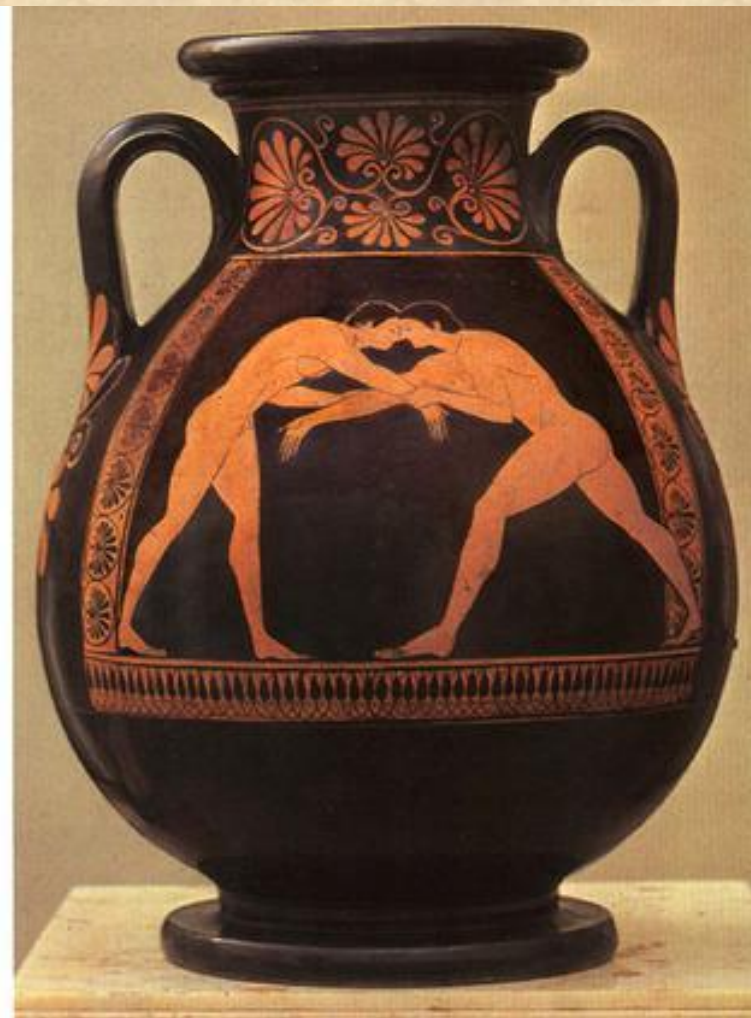

Античная керамика

Виды сосудов и стили росписи

Амфора

Аттика. 440 до н.э.
Глина; краснофигурная роспись. Выс. 24 см

Этрурия, 325-300 гг. до н.э.
Глина; краснофигурная роспись. Выс. 39 см

Амфора

Аттика. Около 470 г. до н.э.
Глина; краснофигурная роспись. Выс. 47.2 см

Аттика. Около 440 г. до н.э.
Глина; краснофигурная роспись, белая краска.
Выс. 33.8 см

Амфора

Сирия или Северная Италия,
Середина - вторая половина 1 в.
Стекло; свободное выдувание. Выс. 25 см

Пелика

Гидрия

Аттика. 520-е гг. до н.э.

Глина; чернофигурная роспись. Выс. 51 см

Ойнохоя

Музей Коринфа. Протокоринфская ойнохоя с изображением животных на поясах (ок. 600 г. до н.э.)

Аттика. Около 400 г. до н.э.
Глина; краснофигурная роспись. Выс. 9.4 см

Кратер

Канфар

Пирующий. Краснофигурный канфар.
Беотия 450-425 гг. до н.э. Лувр.

Аттика. Около 480 г. до н.э.
Глина; краснофигурная роспись. Выс. 32.5 см

Килик

Скифос

Киарф

Лекиф