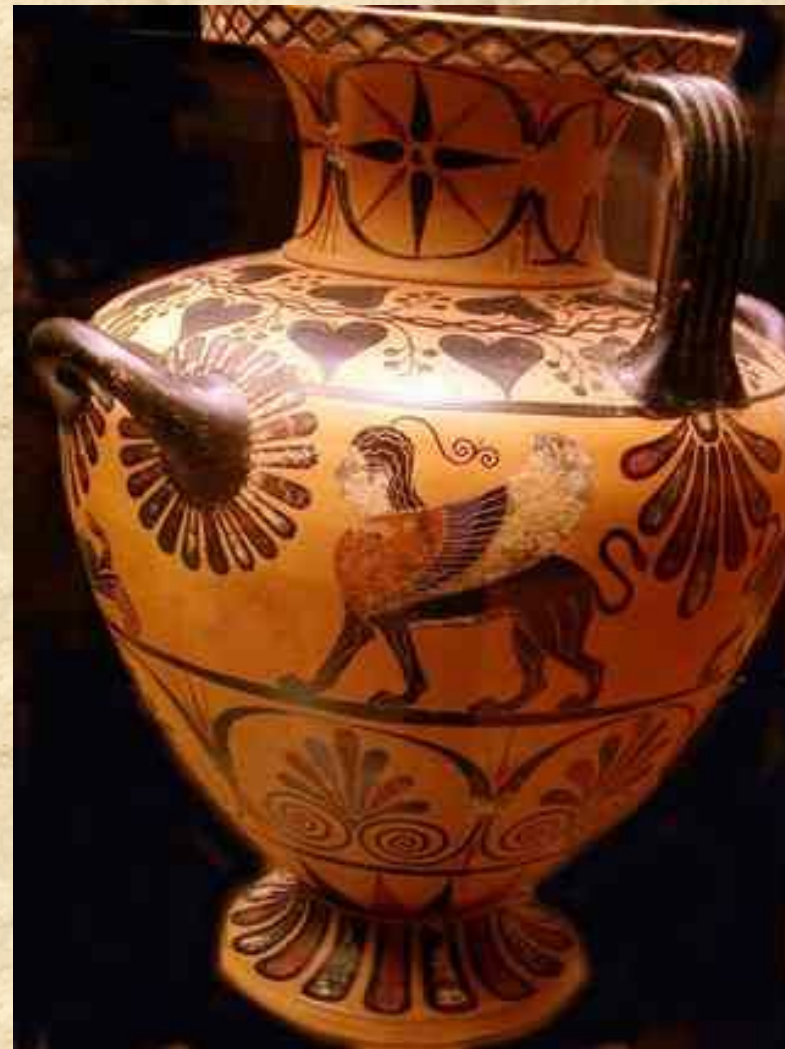

Аттика. Около 440 г. до н.э.
Глина; краснофигурная роспись, белая краска.
Выс. 33.8 см

Амфора

Сирия или Северная Италия,
Середина - вторая половина 1 в.
Стекло; свободное выдувание. Выс. 25 см

Пелика

Гидрия

Аттика. 520-е гг. до н.э.

Глина; чернофигурная роспись. Выс. 51 см

Ойнохоя

Музей Коринфа. Протокоринфская ойнохоя с изображением животных на поясах (ок. 600 г. до н.э.)

Аттика. Около 400 г. до н.э.
Глина; краснофигурная роспись. Выс. 9.4 см