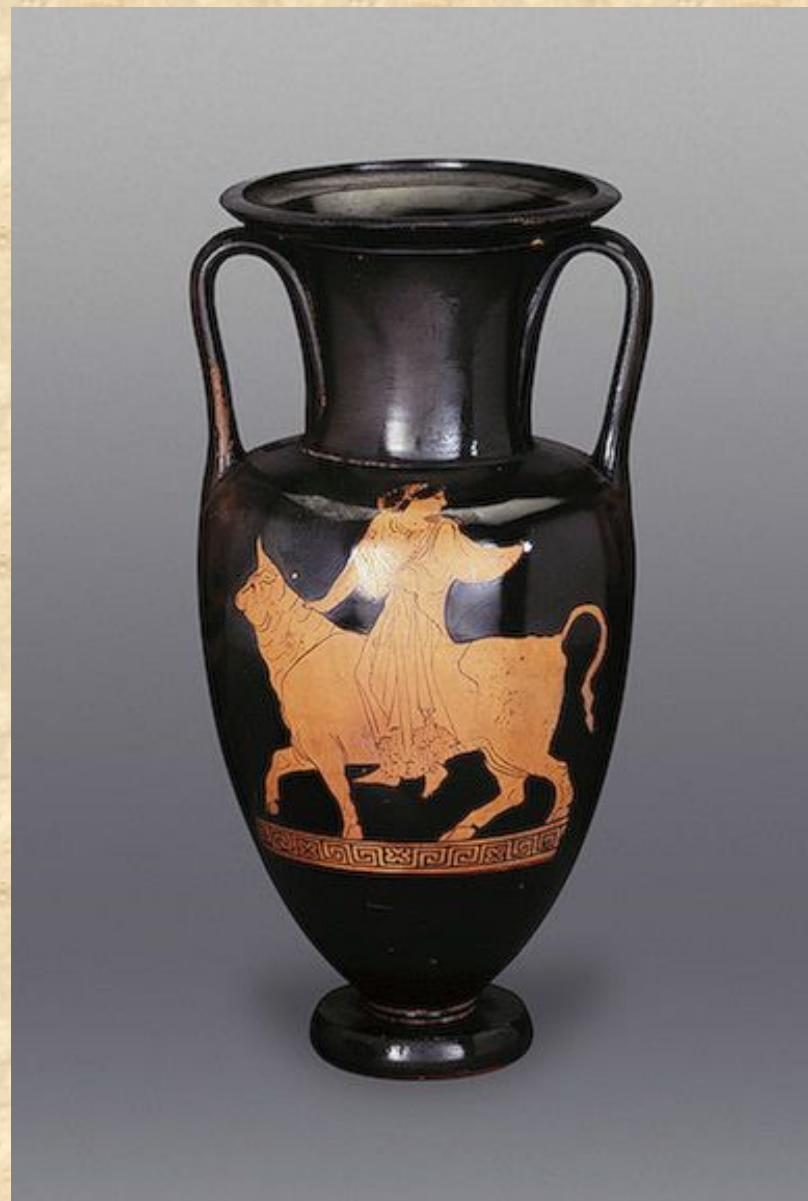

Античная керамика

Виды сосудов и стили росписи

Амфора

Аттика. 440 до н.э.
Глина; краснофигурная роспись. Выс. 24 см

Этрурия, 325-300 гг. до н.э.
Глина; краснофигурная роспись. Выс. 39 см

Амфора

Аттика. Около 470 г. до н.э.
Глина; краснофигурная роспись. Выс. 47.2 см

Аттика. Около 440 г. до н.э.
Глина; краснофигурная роспись, белая краска.
Выс. 33.8 см

Амфора

Сирия или Северная Италия,
Середина - вторая половина 1 в.
Стекло; свободное выдувание. Выс. 25 см

Пелика

Гидрия

Аттика. 520-е гг. до н.э.

Глина; чернофигурная роспись. Выс. 51 см

Ойнохоя

Музей Коринфа. Протокоринфская ойнохоя с изображением животных на поясах (ок. 600 г. до н.э.)

Аттика. Около 400 г. до н.э.
Глина; краснофигурная роспись. Выс. 9.4 см

Кратер

Канфар

Пирующий. Краснофигурный канфар.
Беотия 450-425 гг. до н.э. Лувр.

Аттика. Около 480 г. до н.э.
Глина; краснофигурная роспись. Выс. 32.5 см

Килик

Скифос

Киарф

Лекиф