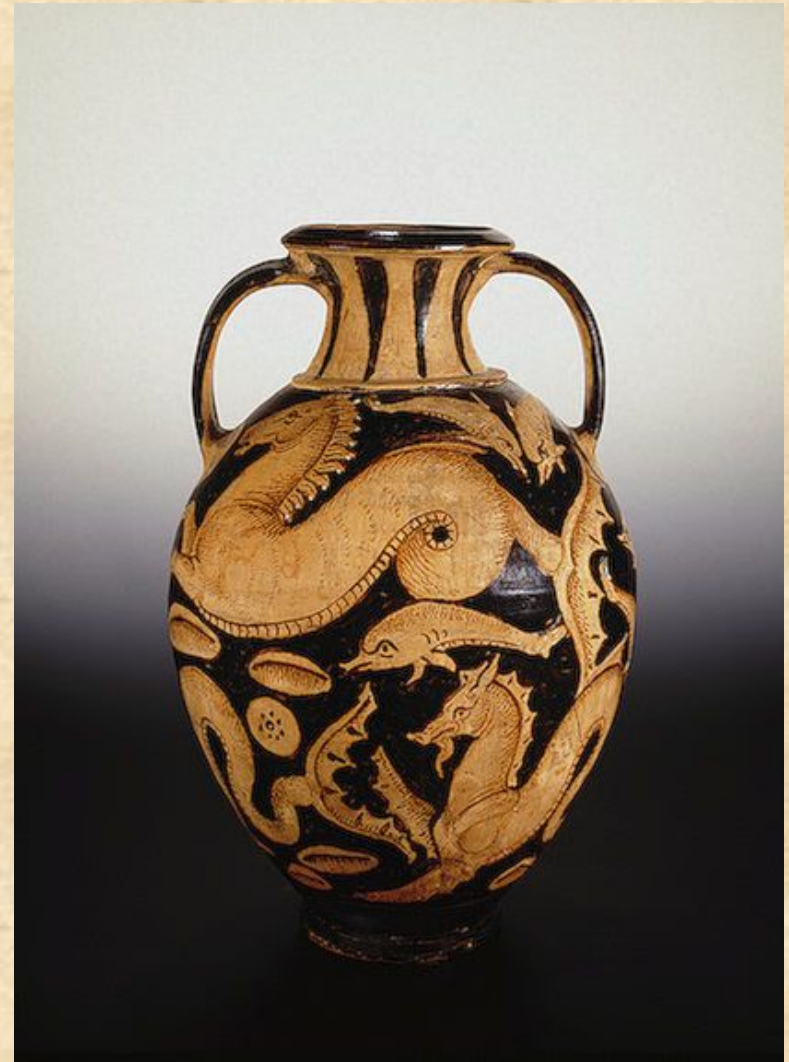

Античная керамика

Виды сосудов и стили росписи

Амфора

Аттика. 440 до н.э.
Глина; краснофигурная роспись. Выс. 24 см

Этрурия, 325-300 гг. до н.э.
Глина; краснофигурная роспись. Выс. 39 см

Амфора

Аттика. Около 470 г. до н.э.
Глина; краснофигурная роспись. Выс. 47.2 см

Аттика. Около 440 г. до н.э.
Глина; краснофигурная роспись, белая краска.
Выс. 33.8 см

Амфора

Сирия или Северная Италия,
Середина - вторая половина 1 в.
Стекло; свободное выдувание. Выс. 25 см

Пелика

Гидрия

Аттика. 520-е гг. до н.э.

Глина; чернофигурная роспись. Выс. 51 см

Ойнохоя

Музей Коринфа. Протокоринфская ойнохоя с изображением животных на поясах (ок. 600 г. до н.э.)

Аттика. Около 400 г. до н.э.
Глина; краснофигурная роспись. Выс. 9.4 см

Кратер

Канфар

Пирующий. Краснофигурный канфар.
Беотия 450-425 гг. до н.э. Лувр.

Аттика. Около 480 г. до н.э.
Глина; краснофигурная роспись. Выс. 32.5 см

Килик

Скифос

Киаф

Лекиф