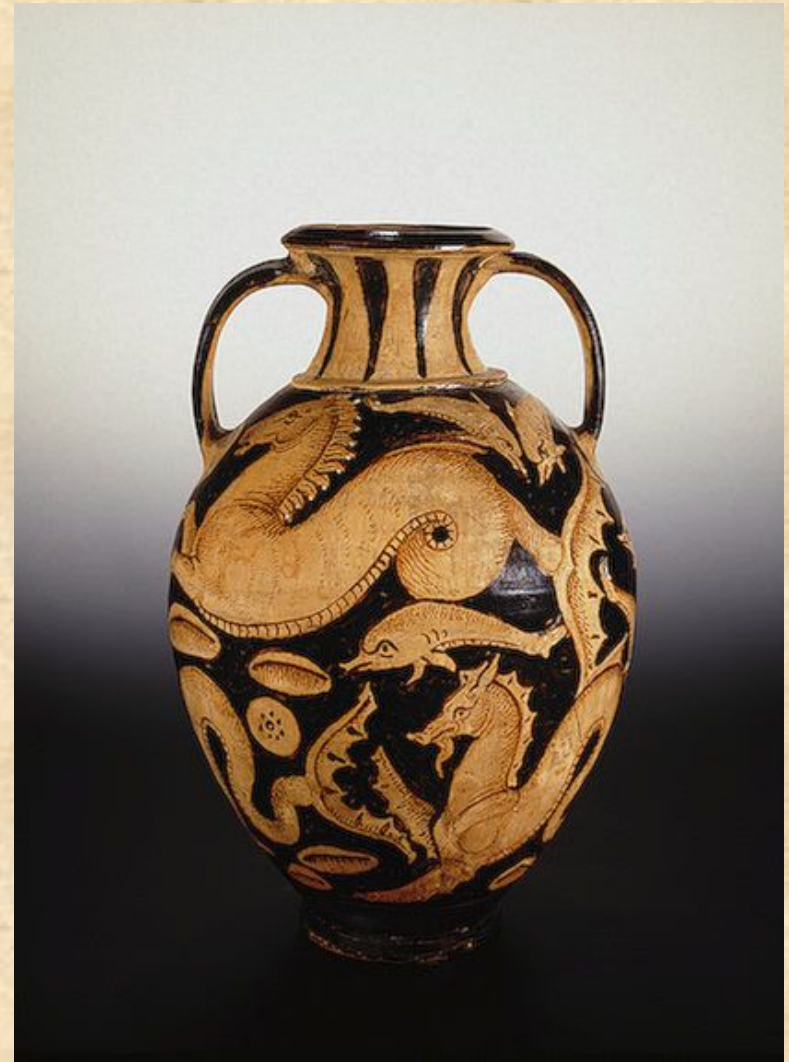

Античная керамика

Виды сосудов и стили росписи

Амфора

Аттика. 440 до н.э.
Глина; краснофигурная роспись. Выс. 24 см

Этрурия, 325-300 гг. до н.э.
Глина; краснофигурная роспись. Выс. 39 см

Амфора

Аттика. Около 470 г. до н.э.
Глина; краснофигурная роспись. Выс. 47.2 см

Аттика. Около 440 г. до н.э.
Глина; краснофигурная роспись, белая краска.
Выс. 33.8 см

Амфора

Сирия или Северная Италия,
Середина - вторая половина 1 в.
Стекло; свободное выдувание. Выс. 25 см

Пелика

Гидрия

Аттика. 520-е гг. до н.э.

Глина; чернофигурная роспись. Выс. 51 см

Ойнохоя

Музей Коринфа. Протокоринфская ойнохоя с изображением животных на поясах (ок. 600 г. до н.э.)

Аттика. Около 400 г. до н.э.
Глина; краснофигурная роспись. Выс. 9.4 см

Кратер

Канфар

Пирующий. Краснофигурный канфар.
Беотия 450-425 гг. до н.э. Лувр.

Аттика. Около 480 г. до н.э.
Глина; краснофигурная роспись. Выс. 32.5 см

Килик

Скифос

Киарф

Лекиф