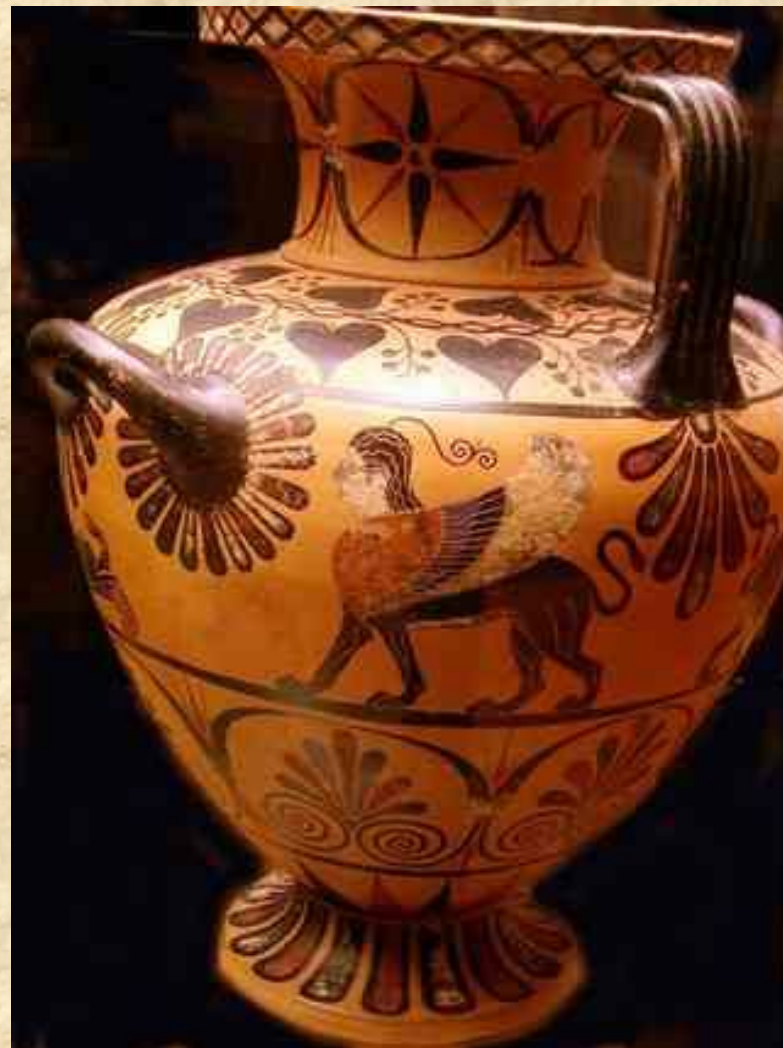

Аттика. Около 440 г. до н.э.
Глина; краснофигурная роспись, белая краска.
Выс. 33.8 см

Амфора

Сирия или Северная Италия,
Середина - вторая половина 1 в.
Стекло; свободное выдувание. Выс. 25 см

Пелика

Гидрия

Аттика. 520-е гг. до н.э.

Глина; чернофигурная роспись. Выс. 51 см

Ойнохоя

Музей Коринфа. Протокоринфская ойнохоя с изображением животных на поясах (ок. 600 г. до н.э.)

Аттика. Около 400 г. до н.э.
Глина; краснофигурная роспись. Выс. 9.4 см