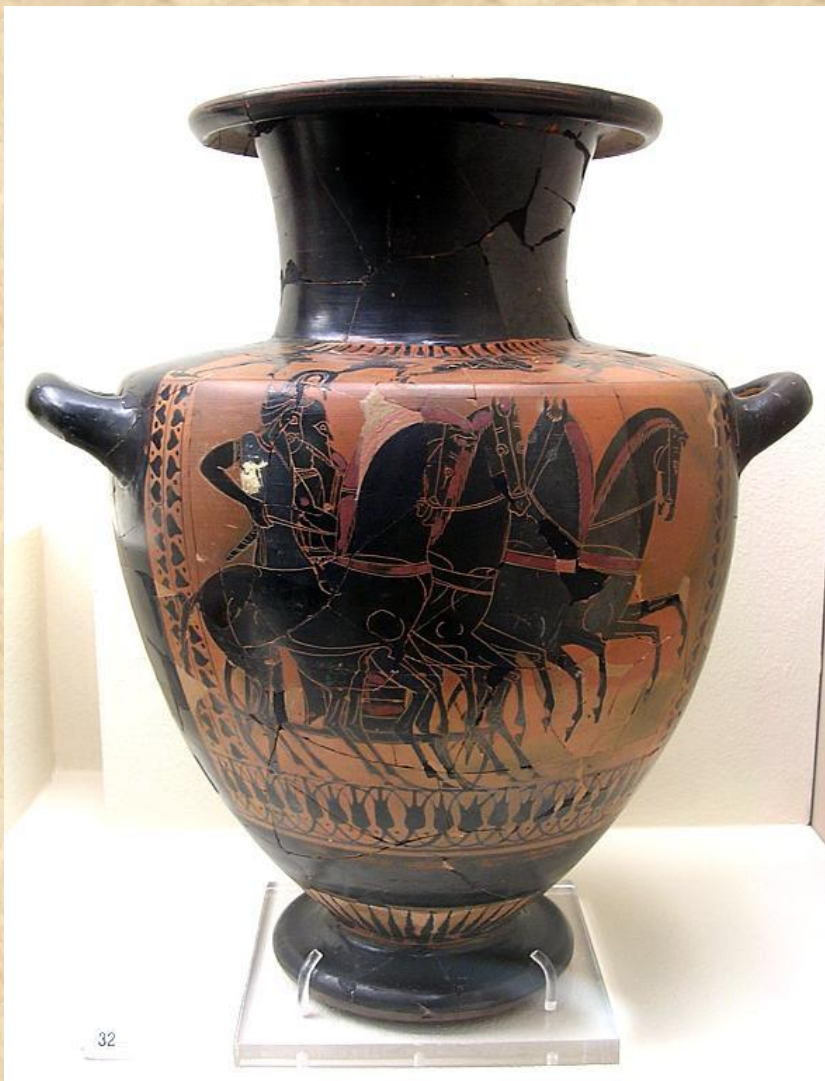

Античная керамика

Виды сосудов и стили росписи

Амфора

Аттика. 440 до н.э.
Глина; краснофигурная роспись. Выс. 24 см

Этрурия, 325-300 гг. до н.э.
Глина; краснофигурная роспись. Выс. 39 см

Амфора

Аттика. Около 470 г. до н.э.
Глина; краснофигурная роспись. Выс. 47.2 см

Аттика. Около 440 г. до н.э.
Глина; краснофигурная роспись, белая краска.
Выс. 33.8 см

Амфора

Сирия или Северная Италия,
Середина - вторая половина 1 в.
Стекло; свободное выдувание. Выс. 25 см

Пелика

Гидрия

Арибалл

Керамический арибалл в форме совы. Коринф, 2-я пол. VII в. до н.э., Лувр.

Аск

Южная Италия, Апулия. Третья четверть
4 в. до н.э.

Глина; черный лак, белая и желтая
накладные краски, краснофигурная
роспись. Выс. 22.3 см

Восточное Средиземноморье, 1 в.
Стекло; свободное выдувание. Выс. 20.8 см

Аск

Атика. Ок. 420—410 гг. до н. э. Лувр

Лутрофор

Психтер

Ритон

Чернофигурная техника

Краснофигурная техника