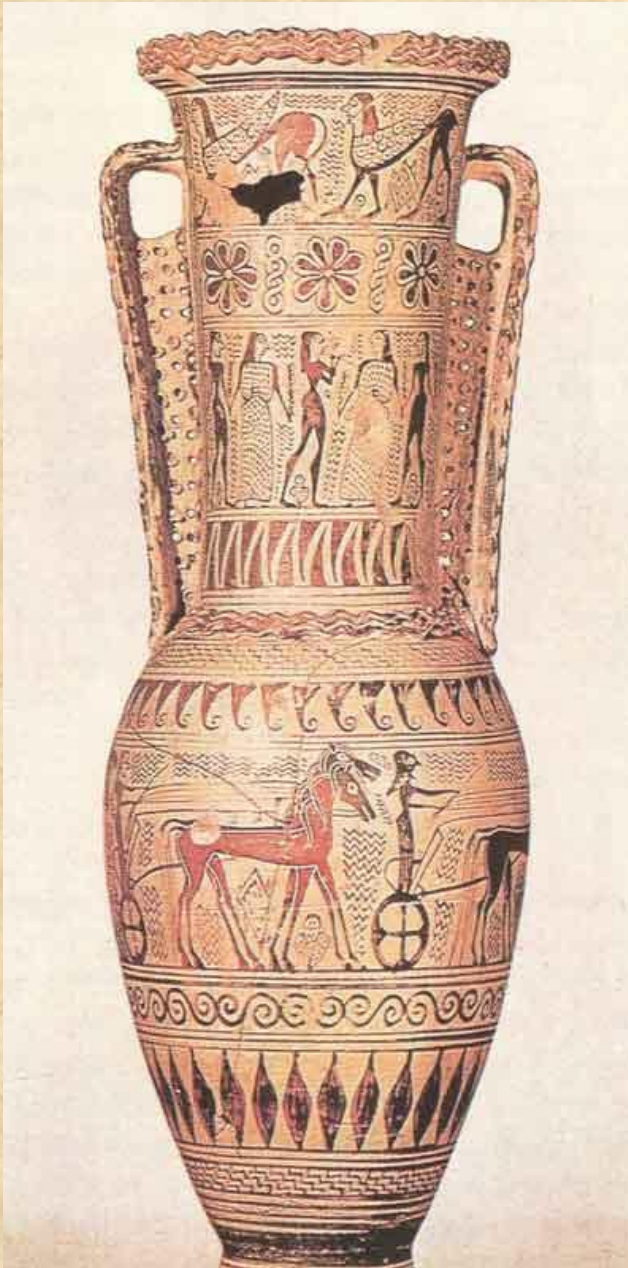

Античная керамика

Виды сосудов и стили росписи

Амфора

Аттика. 440 до н.э.
Глина; краснофигурная роспись. Выс. 24 см

Этрурия, 325-300 гг. до н.э.
Глина; краснофигурная роспись. Выс. 39 см

Амфора

Аттика. Около 470 г. до н.э.
Глина; краснофигурная роспись. Выс. 47.2 см

Аттика. Около 440 г. до н.э.
Глина; краснофигурная роспись, белая краска.
Выс. 33.8 см

Амфора

Сирия или Северная Италия,
Середина - вторая половина 1 в.
Стекло; свободное выдувание. Выс. 25 см

Пелика

Гидрия

Арибалл

Керамический арибалл в форме совы. Коринф, 2-я пол. VII в. до н.э., Лувр.

Аск

Южная Италия, Апулия. Третья четверть
4 в. до н.э.

Глина; черный лак, белая и желтая
накладные краски, краснофигурная
роспись. Выс. 22.3 см

Восточное Средиземноморье, 1 в.
Стекло; свободное выдувание. Выс. 20.8 см

Аск

Атика. Ок. 420—410 гг. до н. э. Лувр

Лутрофор

Психтер

Ритон

Чернофигурная техника

Краснофигурная техника