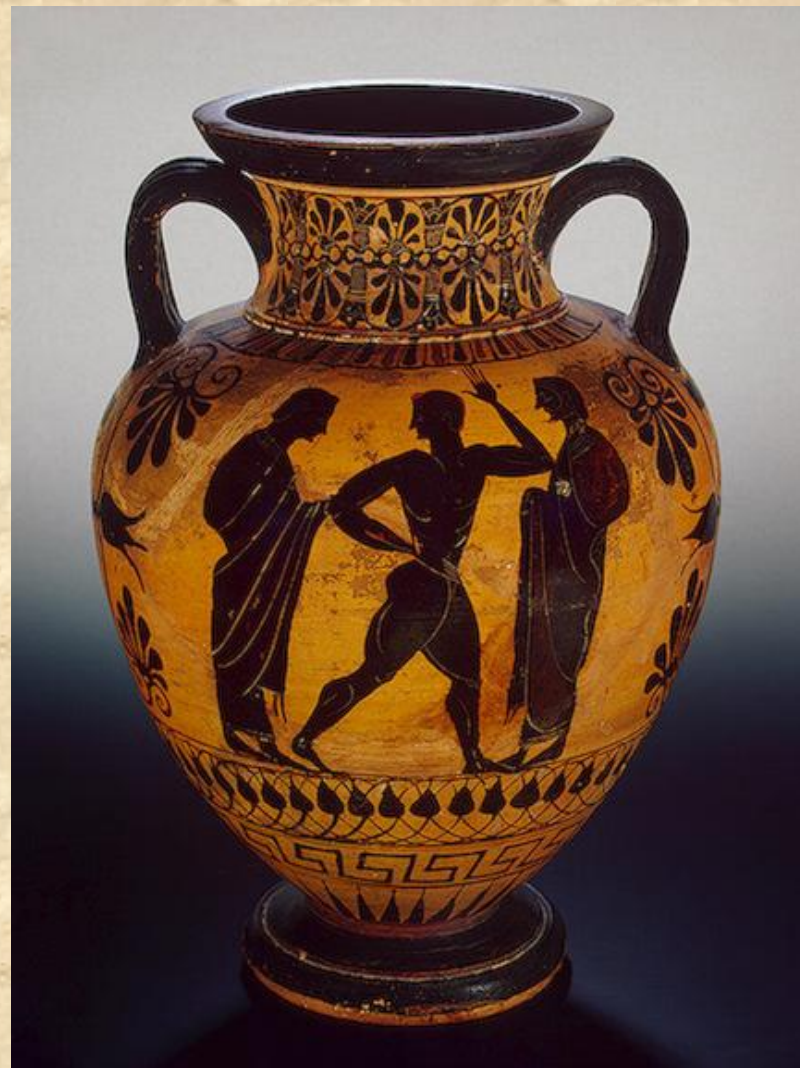

Античная керамика

Виды сосудов и стили росписи

Амфора

Аттика. 440 до н.э.
Глина; краснофигурная роспись. Выс. 24 см

Этрурия, 325-300 гг. до н.э.
Глина; краснофигурная роспись. Выс. 39 см

Амфора

Аттика. Около 470 г. до н.э.
Глина; краснофигурная роспись. Выс. 47.2 см

Аттика. Около 440 г. до н.э.
Глина; краснофигурная роспись, белая краска.
Выс. 33.8 см

Амфора

Сирия или Северная Италия,
Середина - вторая половина 1 в.
Стекло; свободное выдувание. Выс. 25 см

Пелика

Гидрия

Арибалл

Керамический арибалл в форме совы. Коринф, 2-я пол. VII в. до н.э., Лувр.

Аск

Южная Италия, Апулия. Третья четверть
4 в. до н.э.

Глина; черный лак, белая и желтая
накладные краски, краснофигурная
роспись. Выс. 22.3 см

Восточное Средиземноморье, 1 в.
Стекло; свободное выдувание. Выс. 20.8 см

Аск

Атика. Ок. 420—410 гг. до н. э. Лувр

Лутрофор

Психтер

Ритон

Чернофигурная техника

Краснофигурная техника