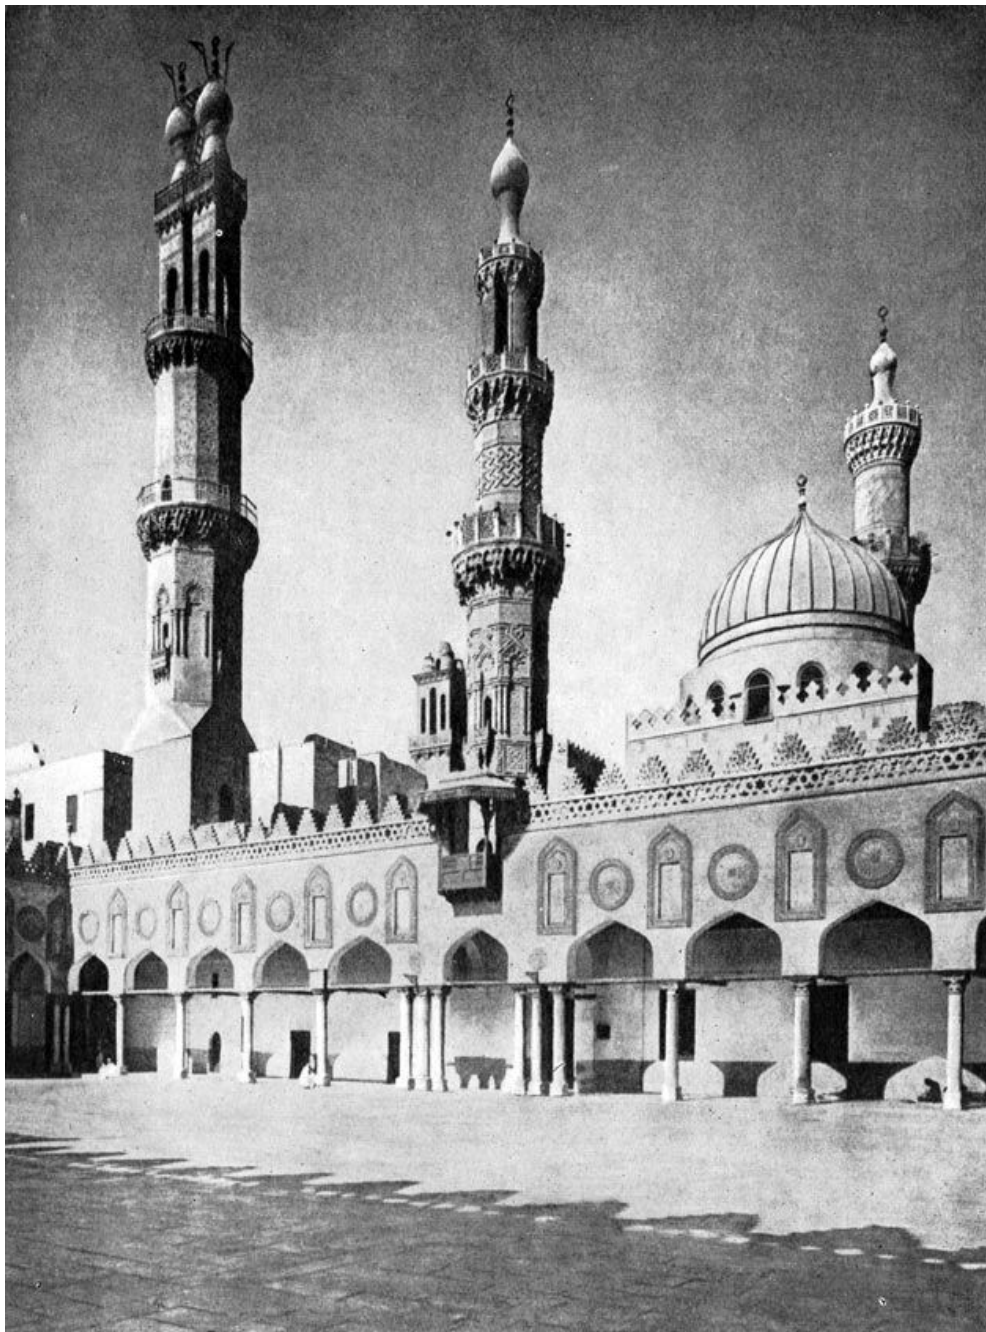

Мечеть
ал-Азхар
в Каире