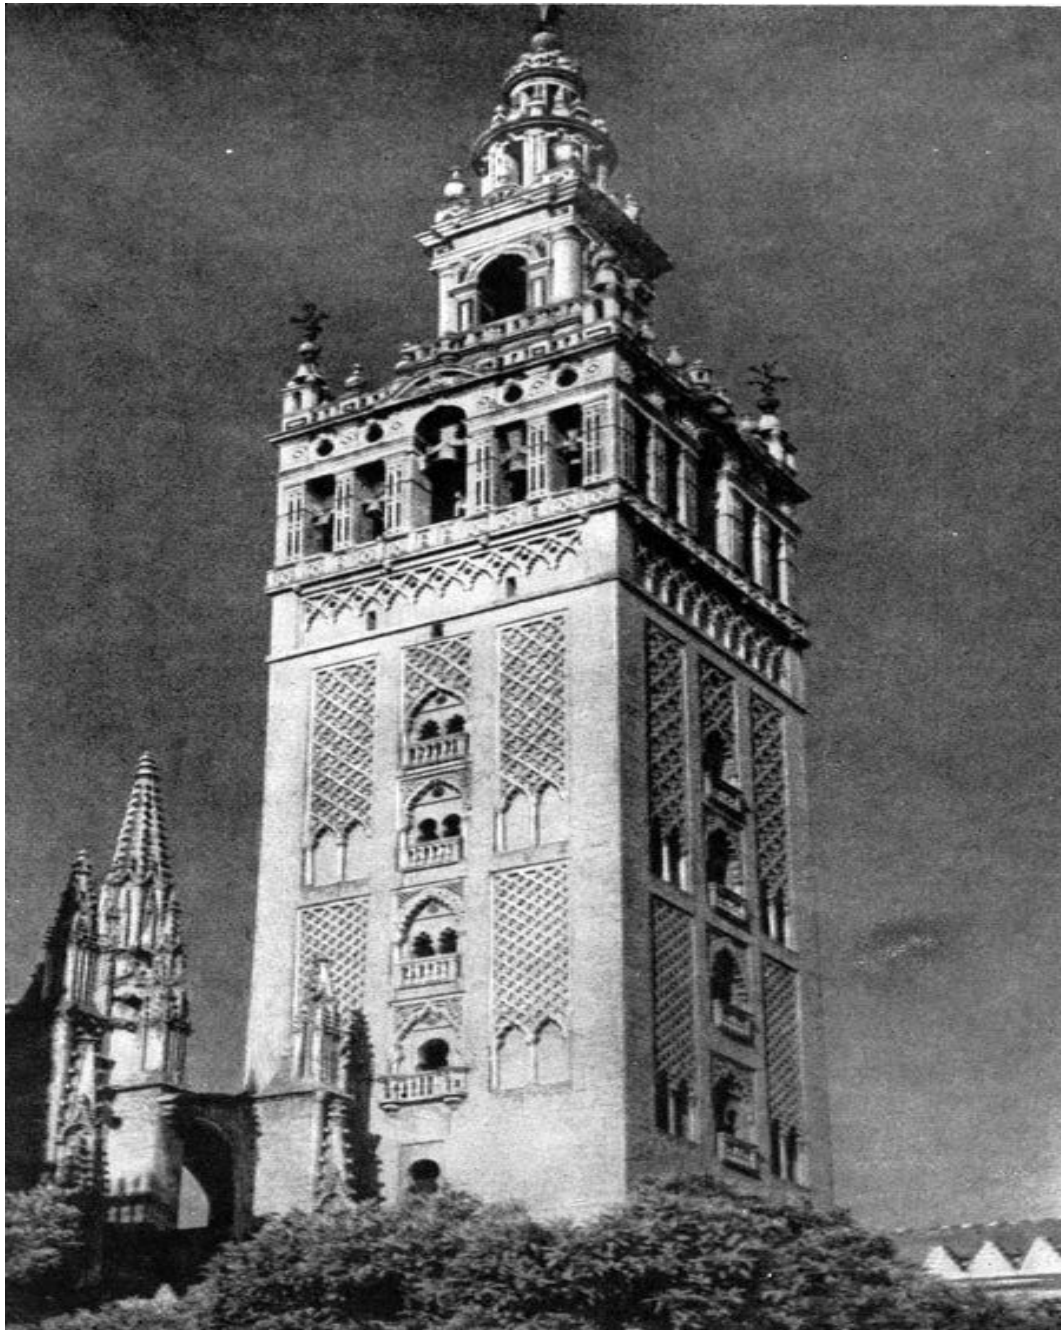

Мечеть Сиди-Укба в Кайруане. Основана в конце 7 в.
Перестраивалась в основном в 9 в. Общий вид

Городские ворота рабата

Минарет
мечети в
Севилье

Мечеть Омейядов в Кордове. Основана в 785 г.

Мечеть Омейядов в Кордове.