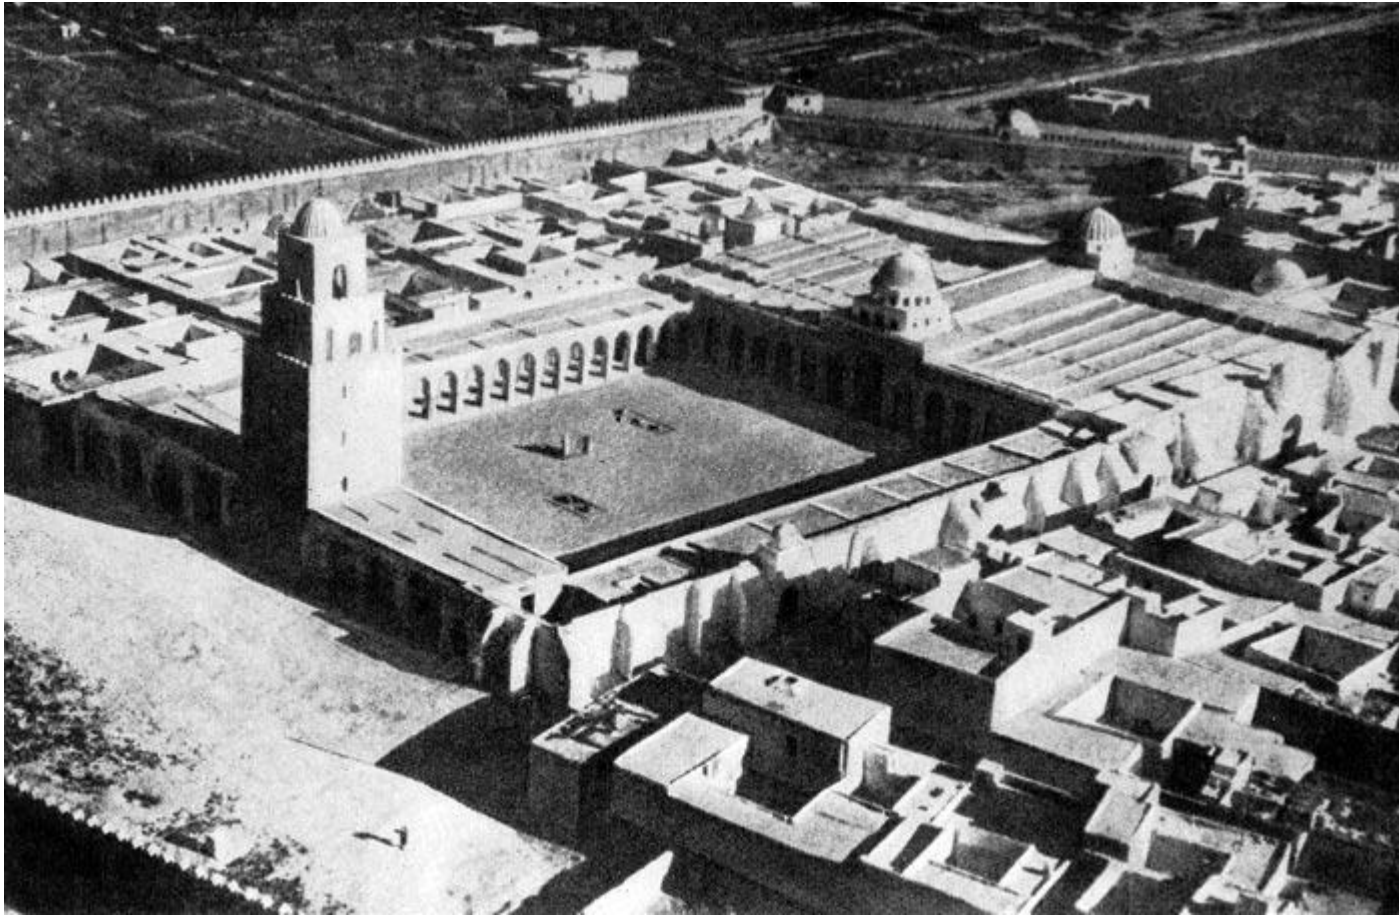

Мечеть Ибн Тулуна в Каире 9 в. Общий вид.

Маристан султана Калауна в Каире 13 в.

Мавзолей на
кладбище
Мамлюков
близ Каира.
15 в.-
начало 16 в

Мечеть
ал-Азхар
в Каире

Мечеть Ибн Тулуна в Каире

особенности архитектуры Северной Африки и мавританской Испании

Мечеть Сиди-Укба в Кайруане. Основана в конце 7 в.
Перестраивалась в основном в 9 в. Общий вид

Городские ворота рабата

Минарет
мечети в
Севилье

Мечеть Омейядов в Кордове. Основана в 785 г.

Мечеть Омейядов в Кордове.