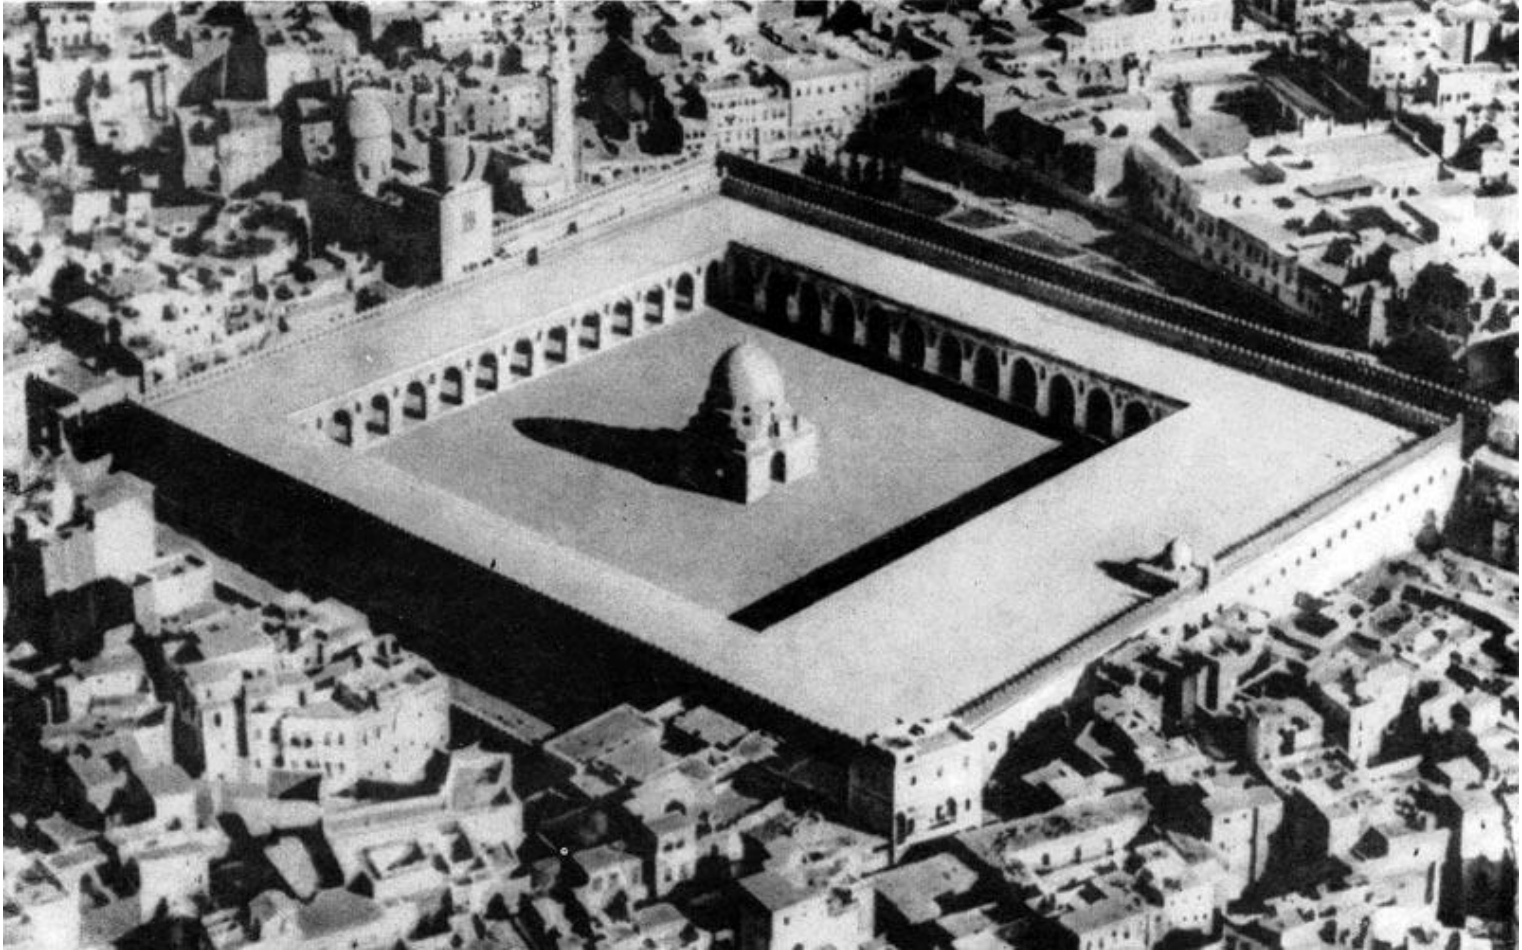

Мечеть Скалы в Иерусалиме (Куббат ас-Сахра) 7 в.

Мечеть Омейядов в Дамаске. нач. 8 в. внутр. вид.

Мальвия -
минарет
мечети
Мутаваккиля
в Самарре.
Сер 9 в.

Резьба по стуку на стенах дворца в Самарре 9 в.

особенности архитектуры Египта

Мечеть Ибн Тулуна в Каире 9 в. Общий вид.

Маристан султана Калауна в Каире 13 в.

Мавзолей на
кладбище
Мамлюков
близ Каира.
15 в.-
начало 16 в

Мечеть
ал-Азхар
в Каире

Мечеть Ибн Тулуна в Каире

особенности архитектуры Северной Африки и мавританской Испании