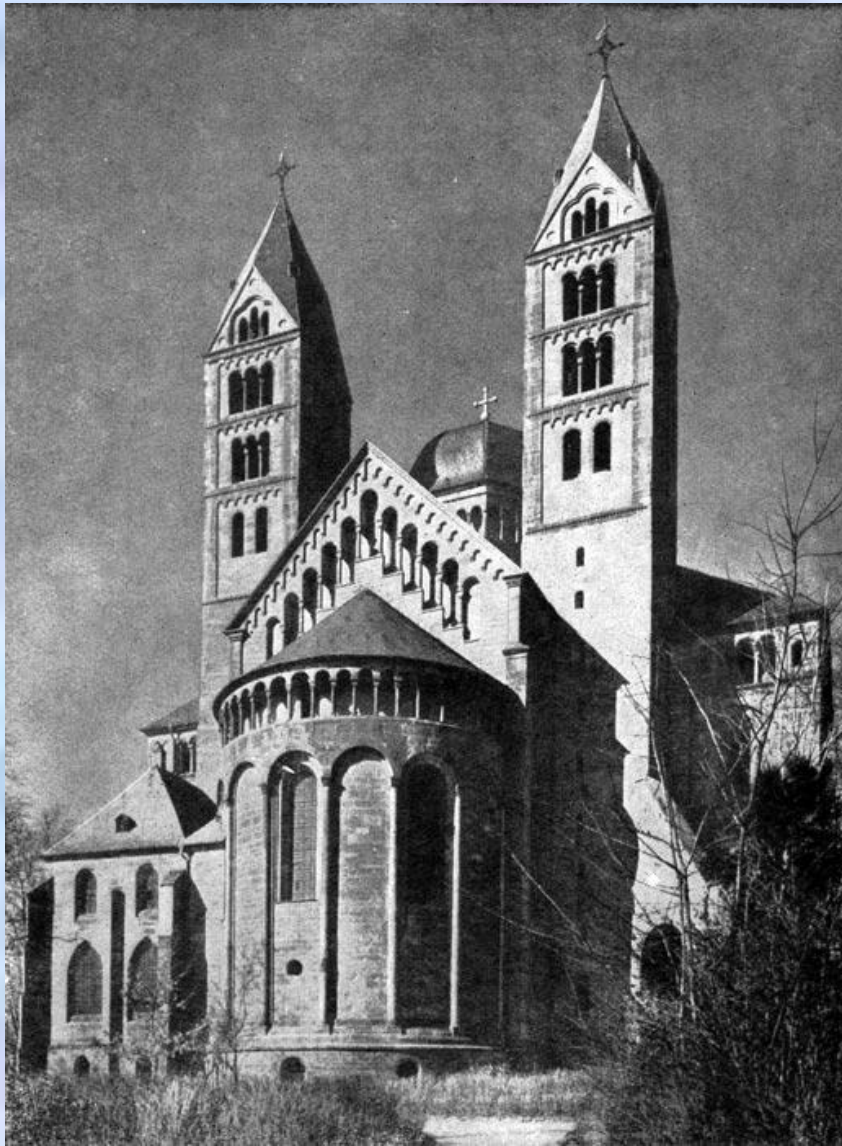

Архитектура средневековья.

Романский стиль

***Дух
воинственности и
постоянной
потребности
самозащиты
пронизывает все
романское
искусство.***

Романский стиль (от лат. *romanus* — римский) развивался в европейском искусстве X-XII веков.

Аббатство
Мария
Лаах,
Германия

Основными постройками в этот период становятся храм-крепость и замок-крепость.

Бамбергский собор, восточный фасад с двумя башнями и полигональными хорами

Собор в Шпейере

Собор в Майнце

На средокрестии высится массивная башня. Узкие, высокие башни с шатровыми вершинами сторожат храм с восточной и западной стороны.

Собор в Вормсе

Характеристика стиля

1. Здание тщательно вписывалось в окружающую природу, выглядело прочным и основательным. Этому способствовали массивные гладкие стены с узкими проёмами окон и ступенчато-углубленными порталами