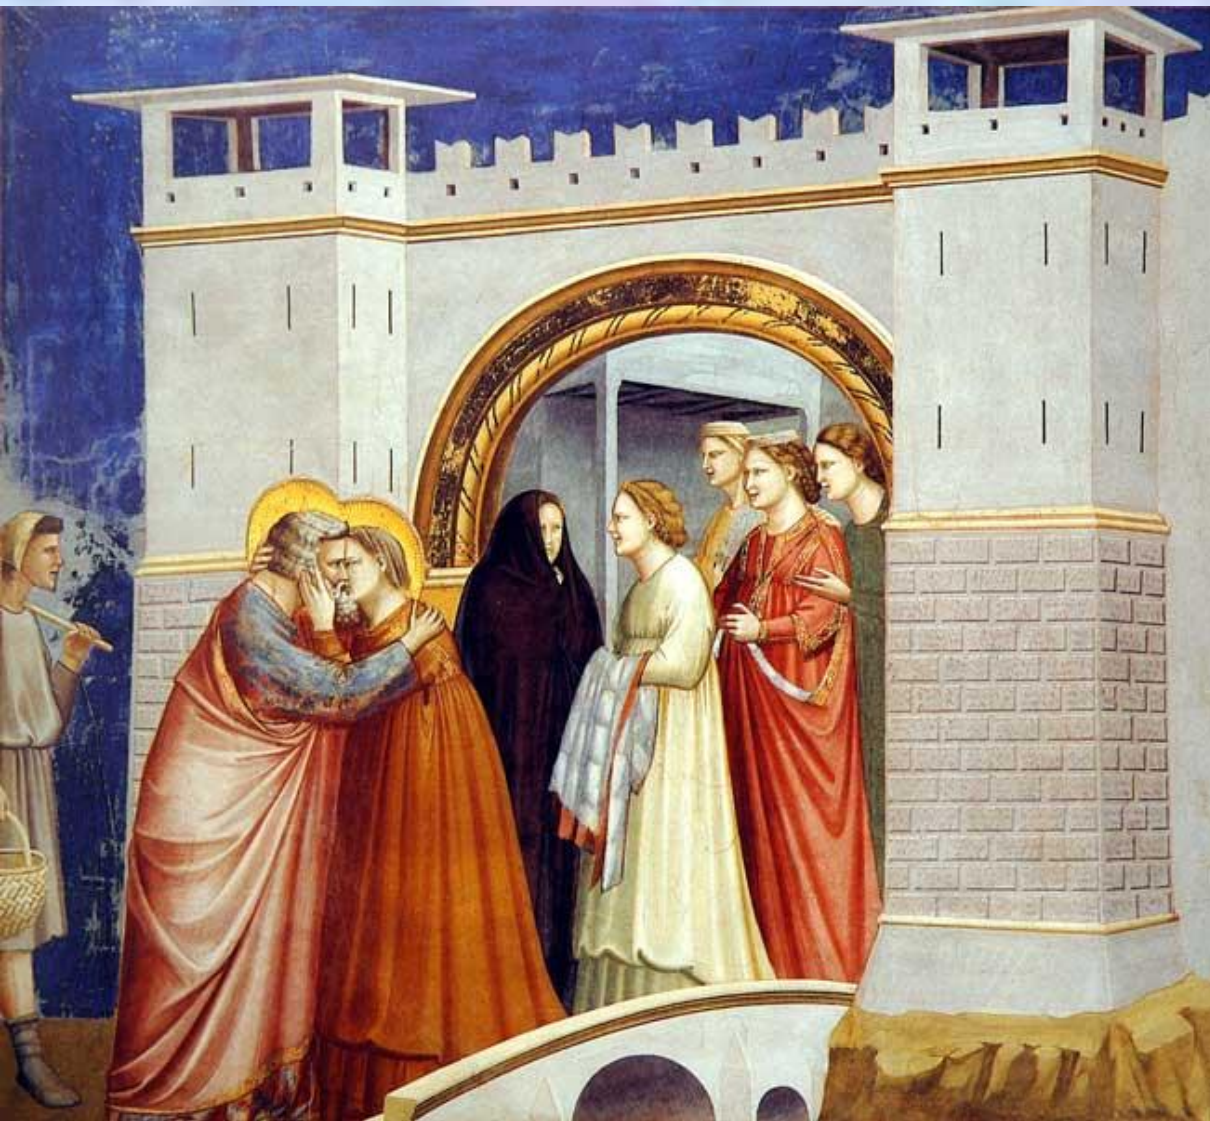

На средокрестии высится массивная башня. Узкие, высокие башни с шатровыми вершинами сторожат храм с восточной и западной стороны.

Собор в Вормсе

Характеристика стиля

1. Здание тщательно вписывалось в окружающую природу, выглядело прочным и основательным. Этому способствовали массивные гладкие стены с узкими проёмами окон и ступенчато-углубленными порталами

Свод - тип перекрытия которая образуется выпуклой криволинейной поверхностью. Единственную опору для **свода** архитектура находит в стене.

Арка — криволинейное перекрытие проёма в стене или пролета между двумя опорами (колоннами, устоями моста).

- Огромная высота интерьеров.
- В украшении интерьера большое место принадлежит живописи- фрескам и витражам.

ФРЕСКА -
картина,
написанная
водяными
красками по
свежей
штукатурке.

ВИТРАЖ -
картина или узор
из цветного
стекла