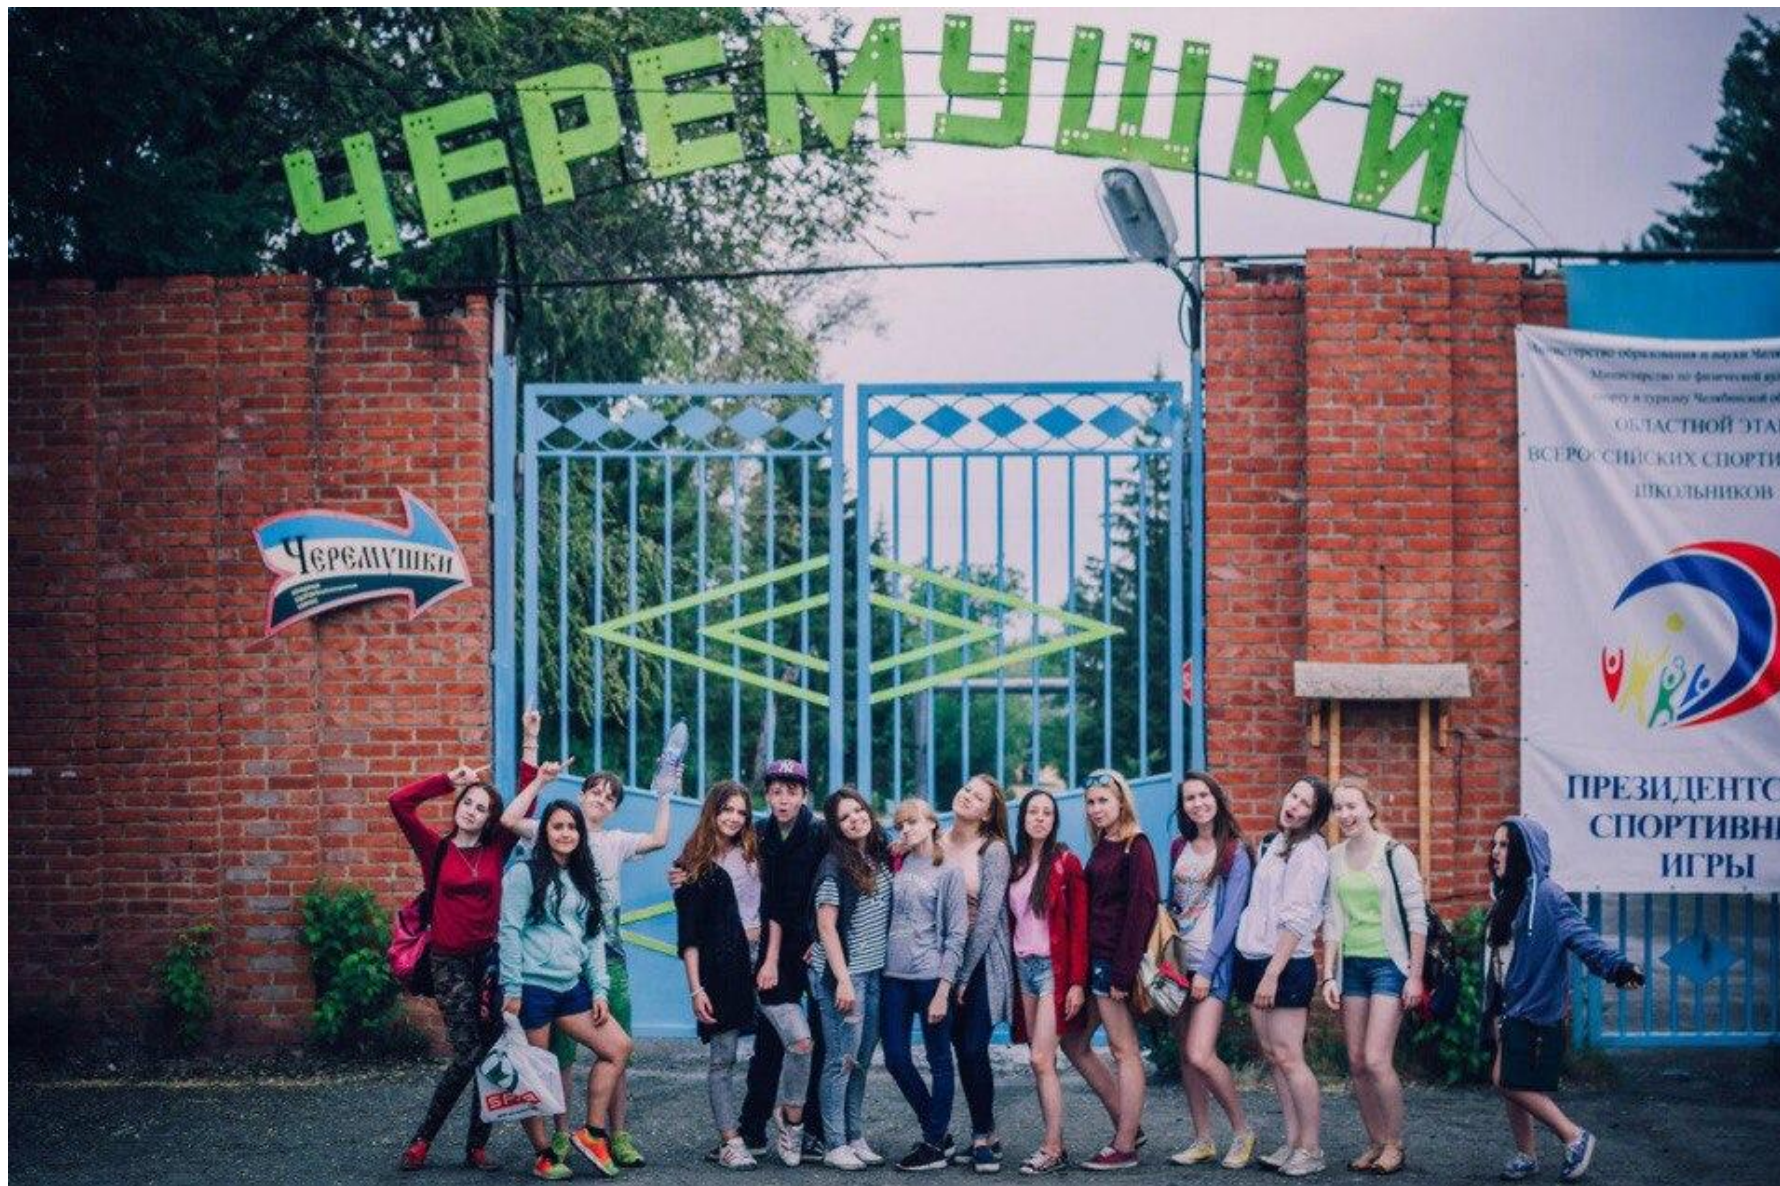

Автор:  
Бондарева Наталья Олеговна

A green silhouette of a city skyline with various buildings and a dome, set against a white background. The silhouette is thick and has a hand-drawn feel. Below the skyline, there are several thick, irregular drips of green paint that extend downwards, creating a sense of movement and artistic expression.

# Арт-семинар “Яркий Город”

Примеры стрит-арта

Граффити в России

Молодежный оздоровительно-культурный комплекс «Черемушки» (оз. Сугояк)

Тимур Абдуллаев –  
профессиональный райтер, организатор команды «Личное время»

Фестивали уличного искусства «Энергия улиц» и «Спортоград»

Создание арт-объекта

A green silhouette of a city skyline is centered at the top of the image. It includes a church with a tall spire on the left, a large dome in the middle, and several rectangular buildings of varying heights on the right. Below the skyline, thick green paint drips down the page, creating a decorative border.