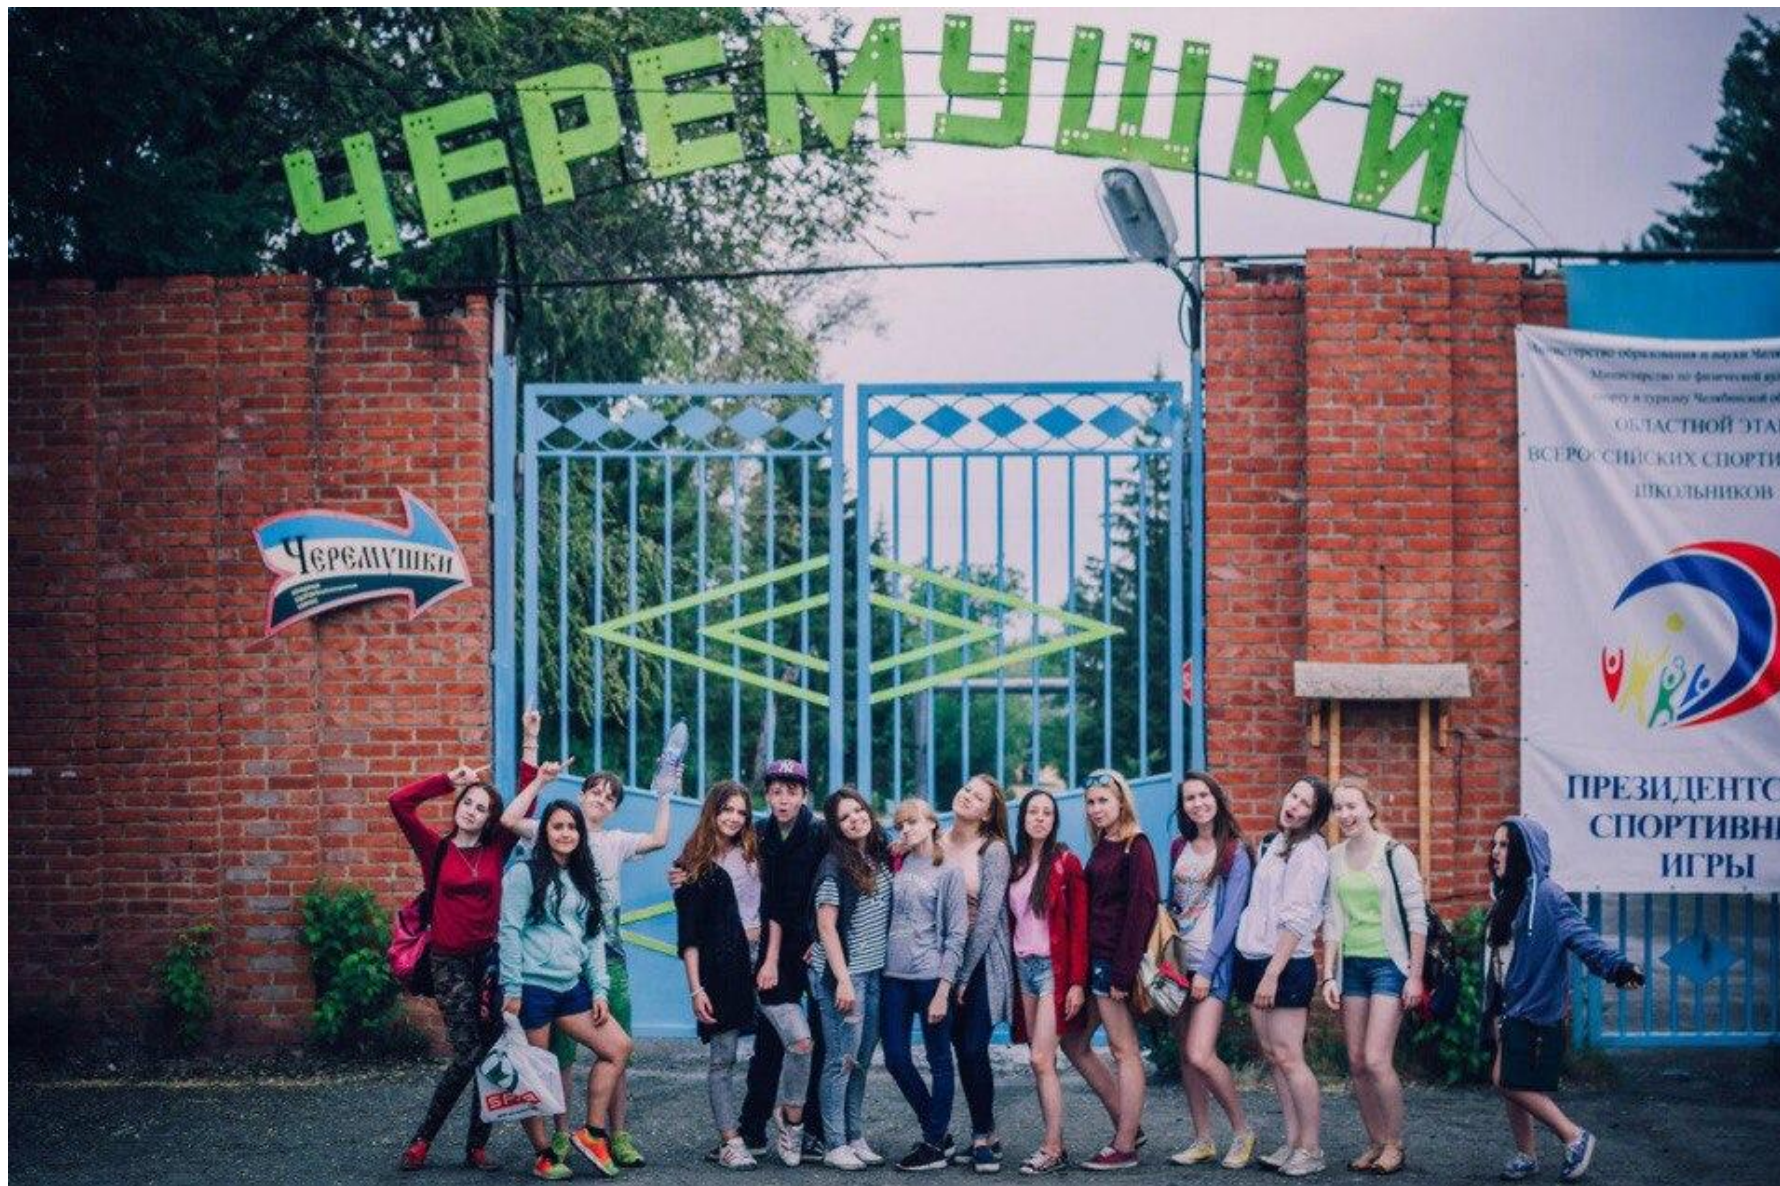

Автор:
Бондарева Наталья Олеговна

A green silhouette of a city skyline is positioned at the top of the page. The skyline includes various building shapes, some with pointed roofs, and a prominent dome. Below the skyline, thick green paint drips down the page, creating a decorative border.

Арт-семинар “Яркий Город”

Примеры стрит-арта

Граффити в России

Молодежный оздоровительно-культурный комплекс «Черемушки» (оз. Сугояк)

Тимур Абдуллаев –
профессиональный райтер, организатор команды «Личное время»

Фестивали уличного искусства «Энергия улиц» и «Спортоград»

Создание арт-объекта

A green silhouette of a city skyline is shown against a white background. The skyline includes various buildings, a church with a pointed roof, and a large dome. From the bottom edge of the silhouette, thick green paint drips down, creating a decorative border.