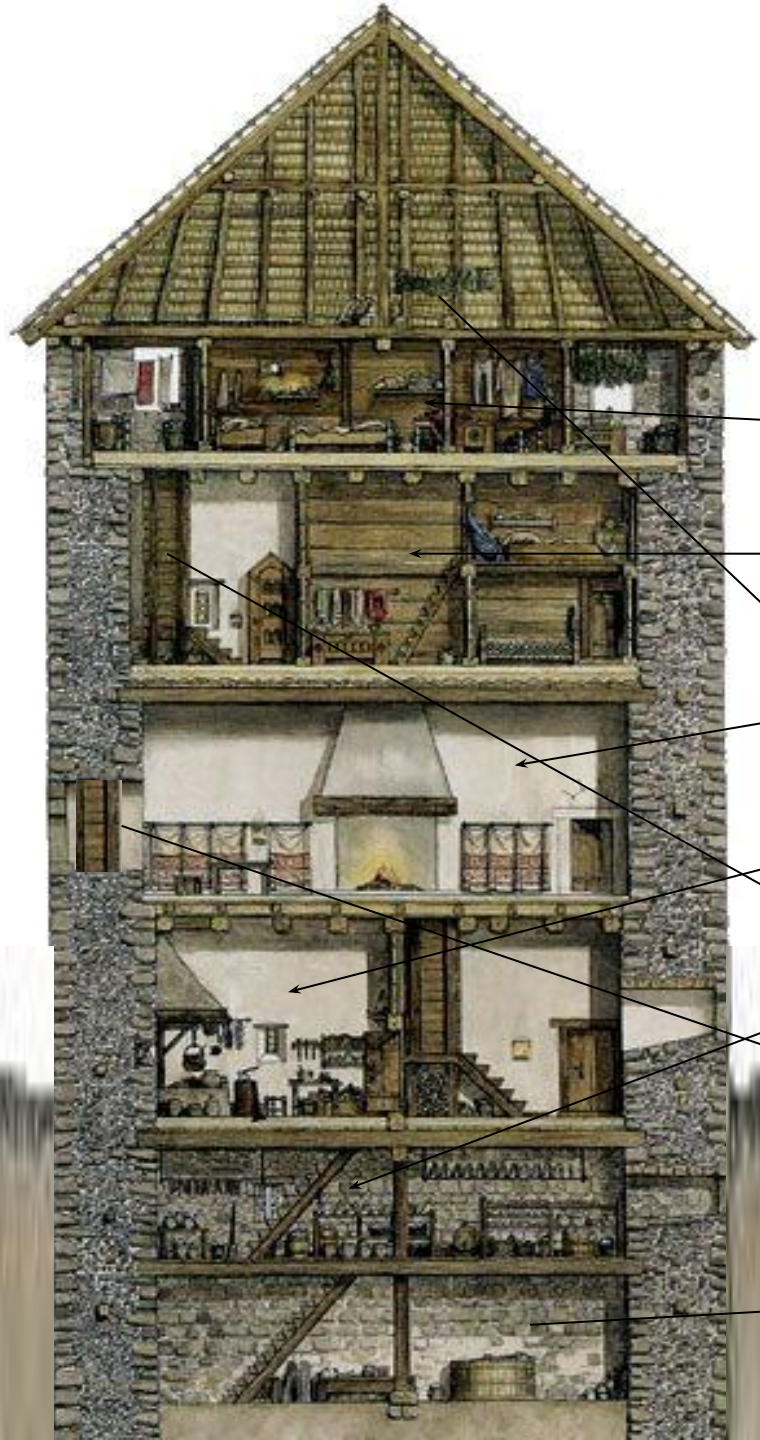

Соотнесите изображения и определения

- А. Карета**
- Б. Трактор**
- В. Колесница**
- Г. Кэб**
- Д. Самодвижущая повозка**
- Е. Автомобиль**

Дар созидания: окружающая среда интерьер

A modern, minimalist living room interior. The room features a white sofa with a red cushion, a white coffee table with a red square on top, and a white armchair. The floor is made of large, light-colored tiles. In the background, there is a large window and a wall-mounted television. The overall aesthetic is clean and contemporary.

Интерьер средневекового донжона

- Женская часть
- Мужская часть
- Парадный зал
- Кухня
- Кладовая

Модный интерьер нового времени

Современный интерьер

Домашнее задание

Стр. 132-135

*Создайте интерьер жилой
или учебной комнаты для
себя и своих друзей*