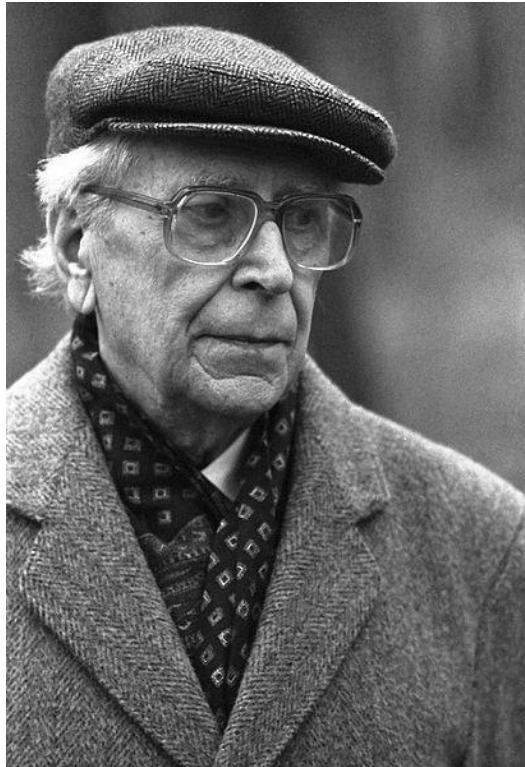

- 1997 г. – указ президента РФ о создании телеканала «Культура»
- Создатель телеканала
  Д.С. Лихачев

Д.С. Лихачев – академик, историк
культуры
(1906-1999)