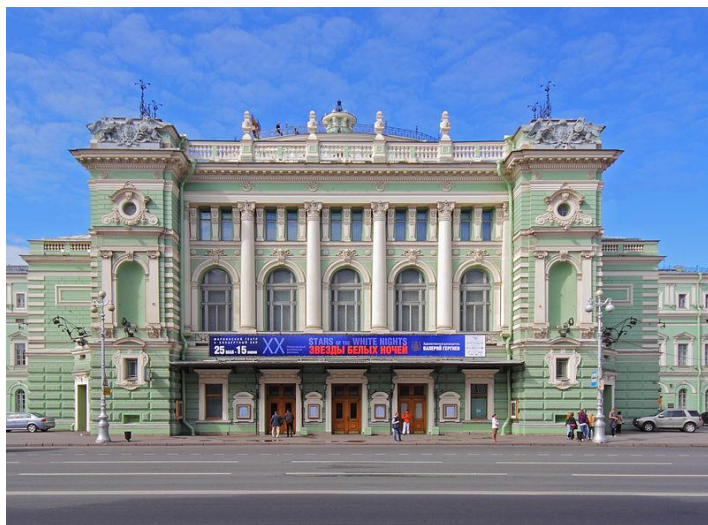

Театр драмы и комедии
на Таганке

● Театр им. Вахтангова

Музыкальная жизнь

Мари́нский теа́тр
(с 1935 по 1992
год — Ленинградский
государственный
академический театр
оперы и балета имени
С. М. Кирова) — один из
известнейших и
крупнейших в России и
мире
театров оперы и балета.