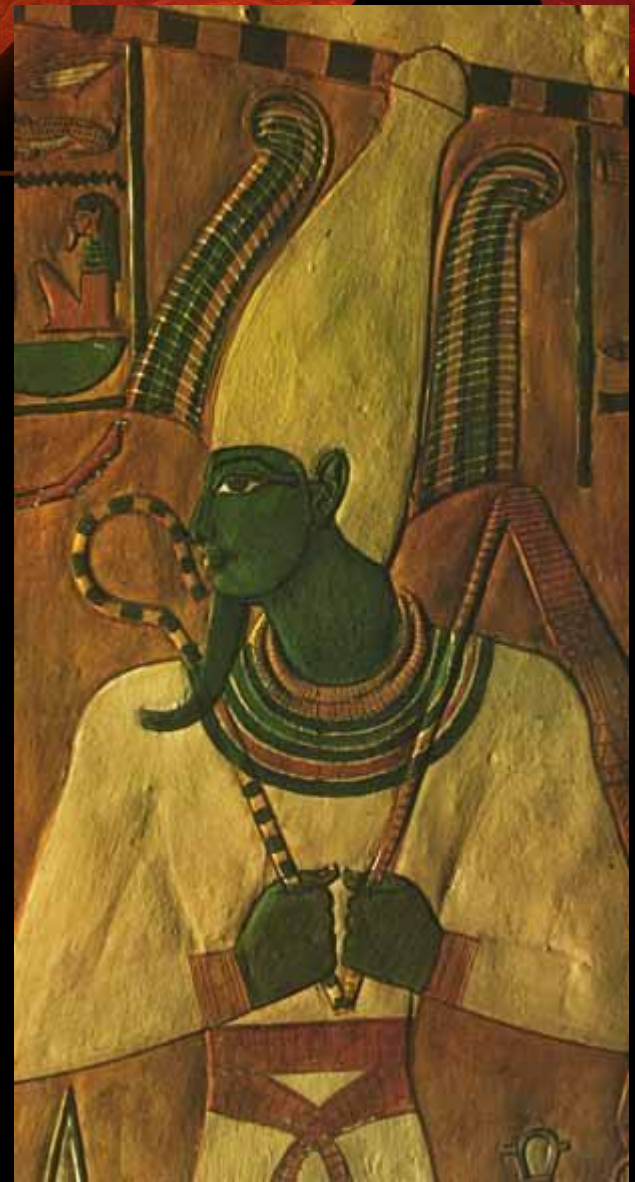


The background features a warm, golden-brown color palette. The top portion shows a close-up of ancient Egyptian hieroglyphs carved into stone. Below this, a dark silhouette of a pyramid is visible against a lighter, hazy background. The overall composition is divided by diagonal lines, creating a sense of depth and structure.

- Пoзa
- Жeст
- paзмep фигуры или предмета

Общие каноны

<http://limada.ru/>

Рамсес Второй на колеснице

Тутанхамон благословляется Анибусом

Символика материала

Кинжал Тутанхомона из метеоритного железа

Цвет = сущность