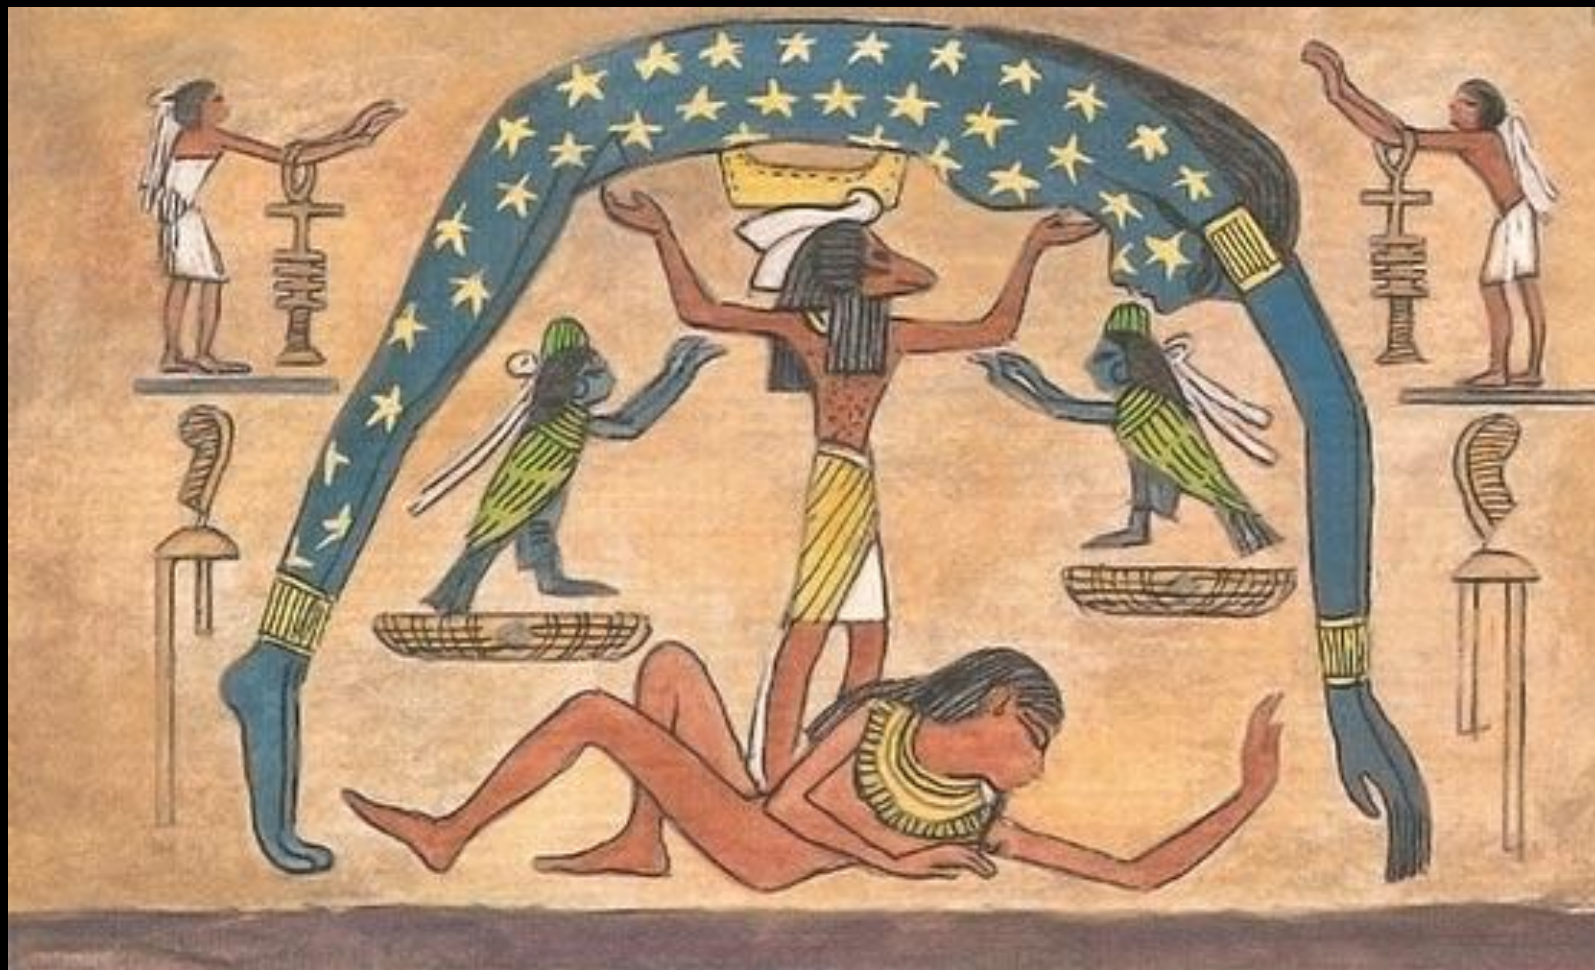


The background features a warm, golden-brown color palette. The top portion shows a close-up of ancient Egyptian hieroglyphs carved into stone. Below this, a dark silhouette of a pyramid is visible against a lighter, hazy background. The overall composition is divided by diagonal lines, creating a sense of depth and structure.

Феномен канона в искусстве Древнего Египта

Капишникова Софья
ФТИИ 1 курс

Роль искусства в Египте

Жук-скарабей - олицетворение солнца

А что такое небо?

Жрецы-художники – хранители дара богов

Понятия, охваченных каноном

- Пoзa
- Жeст
- paзмep фигуры или предмета

Общие каноны

<http://limada.ru/>

Рамсес Второй на колеснице

Тутанхамон благословляется Анибусом

Символика материала

Кинжал Тутанхомона из метеоритного железа

Цвет = сущность