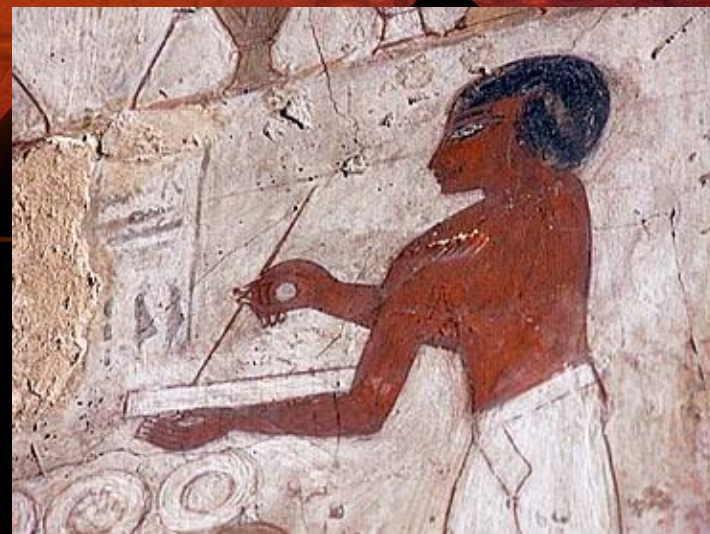


The background features a warm, golden-brown color palette. The top portion shows a close-up of ancient Egyptian hieroglyphs carved into stone. Below this, a dark silhouette of a pyramid is visible against a lighter, hazy background. The overall composition is divided by diagonal lines, creating a sense of depth and structure.

Феномен канона в искусстве Древнего Египта

Капишникова Софья
ФТИИ 1 курс

Роль искусства в Египте

Жук-скарабей - олицетворение солнца

А что такое небо?

Жрецы-художники – хранители дара богов

Понятия, охваченных каноном