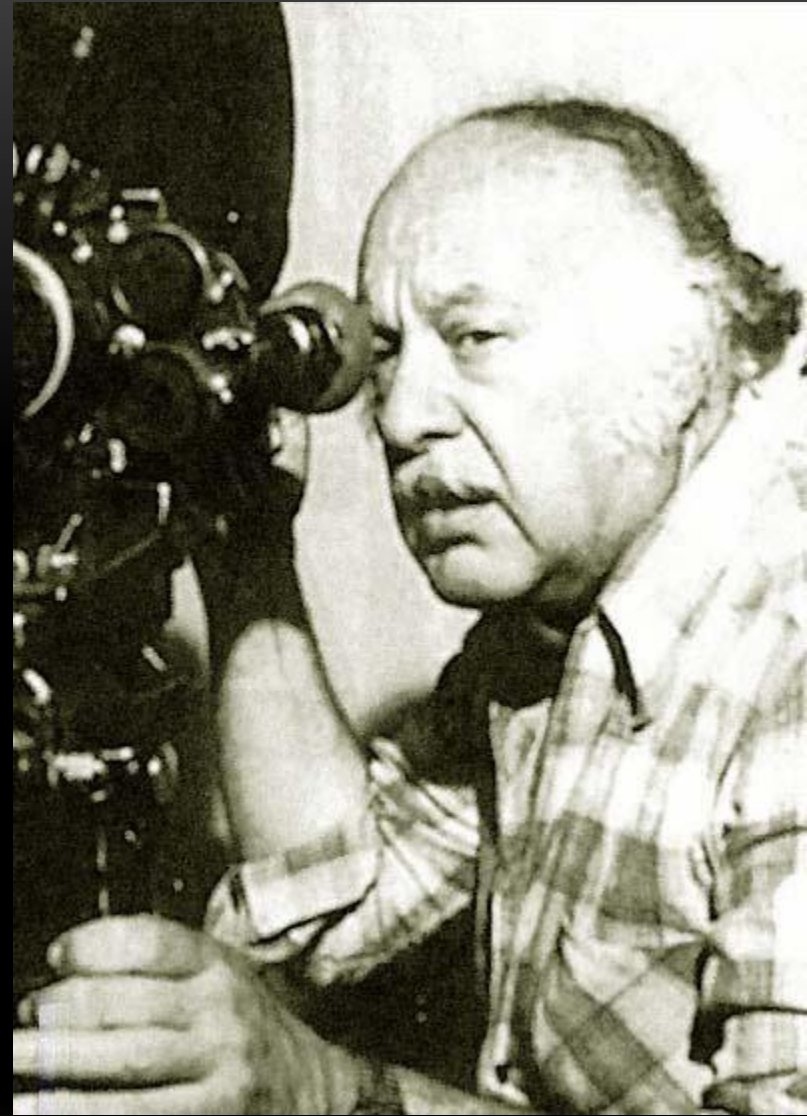

КИНЕМАТОГРАФ В ТУРЦИИ

ДО ПОРАЖЕНИЯ В ПЕРВОЙ МИРОВОЙ ВОЙНЕ

1919-1950

SEDAT SIMAVI

АЛЕКСАНДР ГРИН

СЕРГЕЙ ИОСИФОВИЧ ЮТКЕВИЧ

ЭСФИРЬ ИЛЬНИЧНА ШУБ

TURGUT DEMIRAĞ

ΕΠΟΧΑ ΥΕΨΙΛÇΑΜ

MEMDUH ÜN

ŞARKICILAR

AKTÖRLER

СОВРЕМЕННОЕ КИНО

ZEKI ÖKTEN