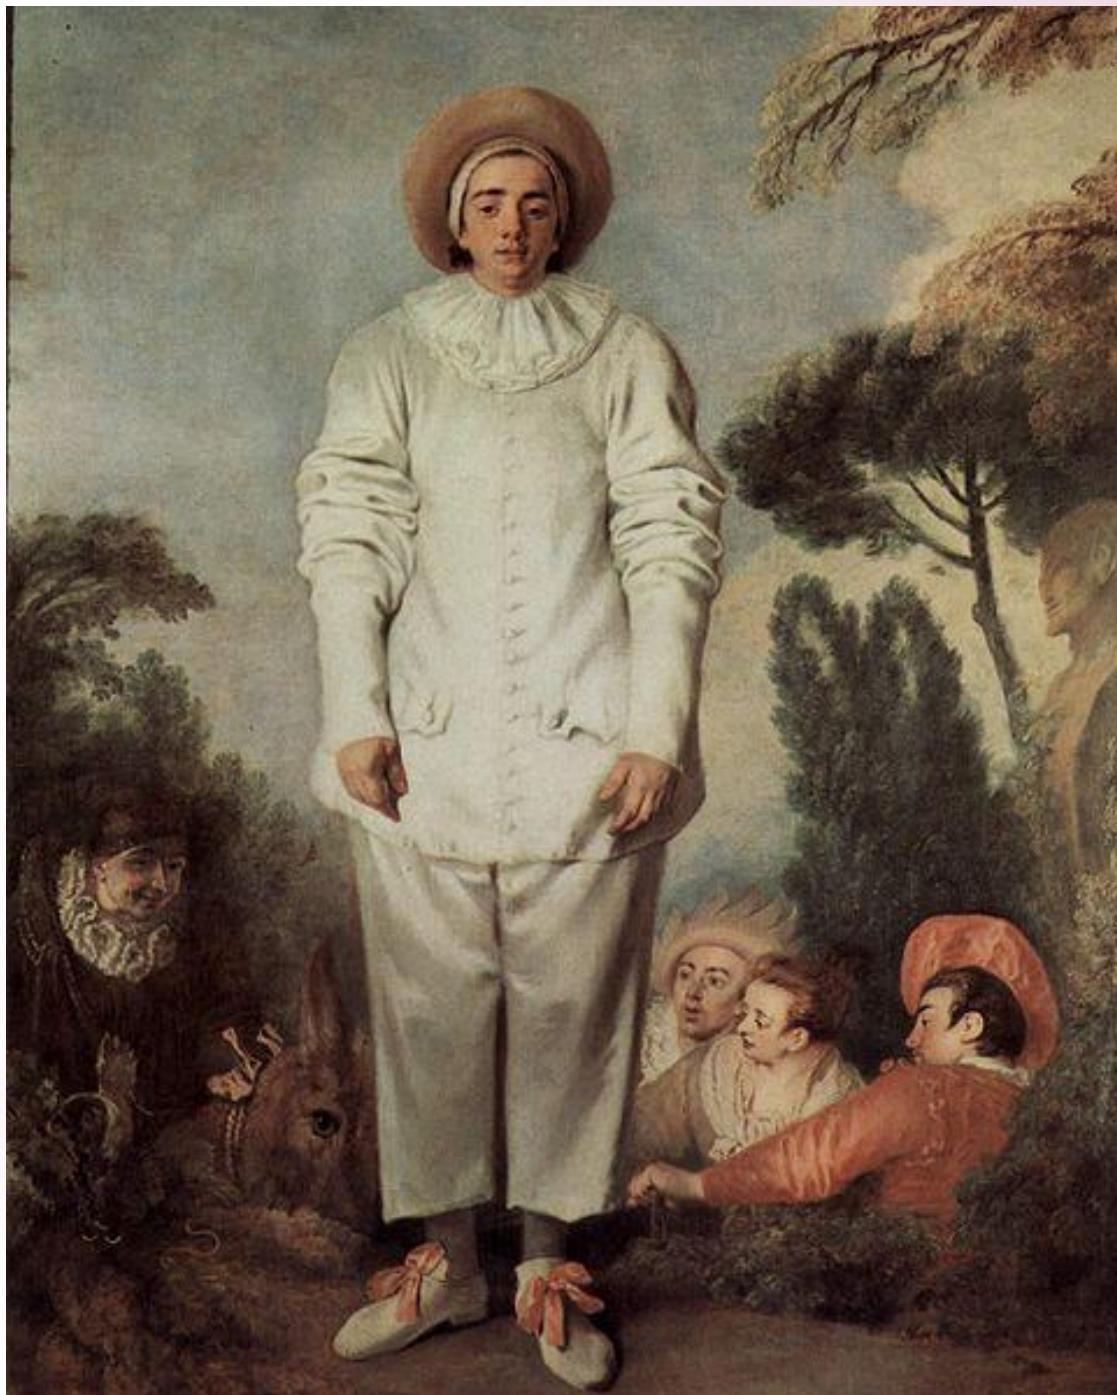

Пуссен Н., Танец под музыку времени, 1638-40

Пейзаж с Полифемом, Н. Пуссен

К. Лоррен, Пейзаж с Аполлоном и Меркурием. 1654

К. Лоррен, Пейзаж с Асканием, стреляющим в оленя. 1682

**Рембрандт
Возвращение блудного
сына, 1669**

Рембрандт, Ночной дозор, 1642

**А. Ватто
Капризница**

А. Ватто. Общество в парке, 1717-1718

А. Ватто. Паломничество на остров Киферу, 1718

А. Ватто
Жиль, 1719
Персонаж Комедии
Дель Арте

**Ф. Буше
Летняя пастораль,
1749**