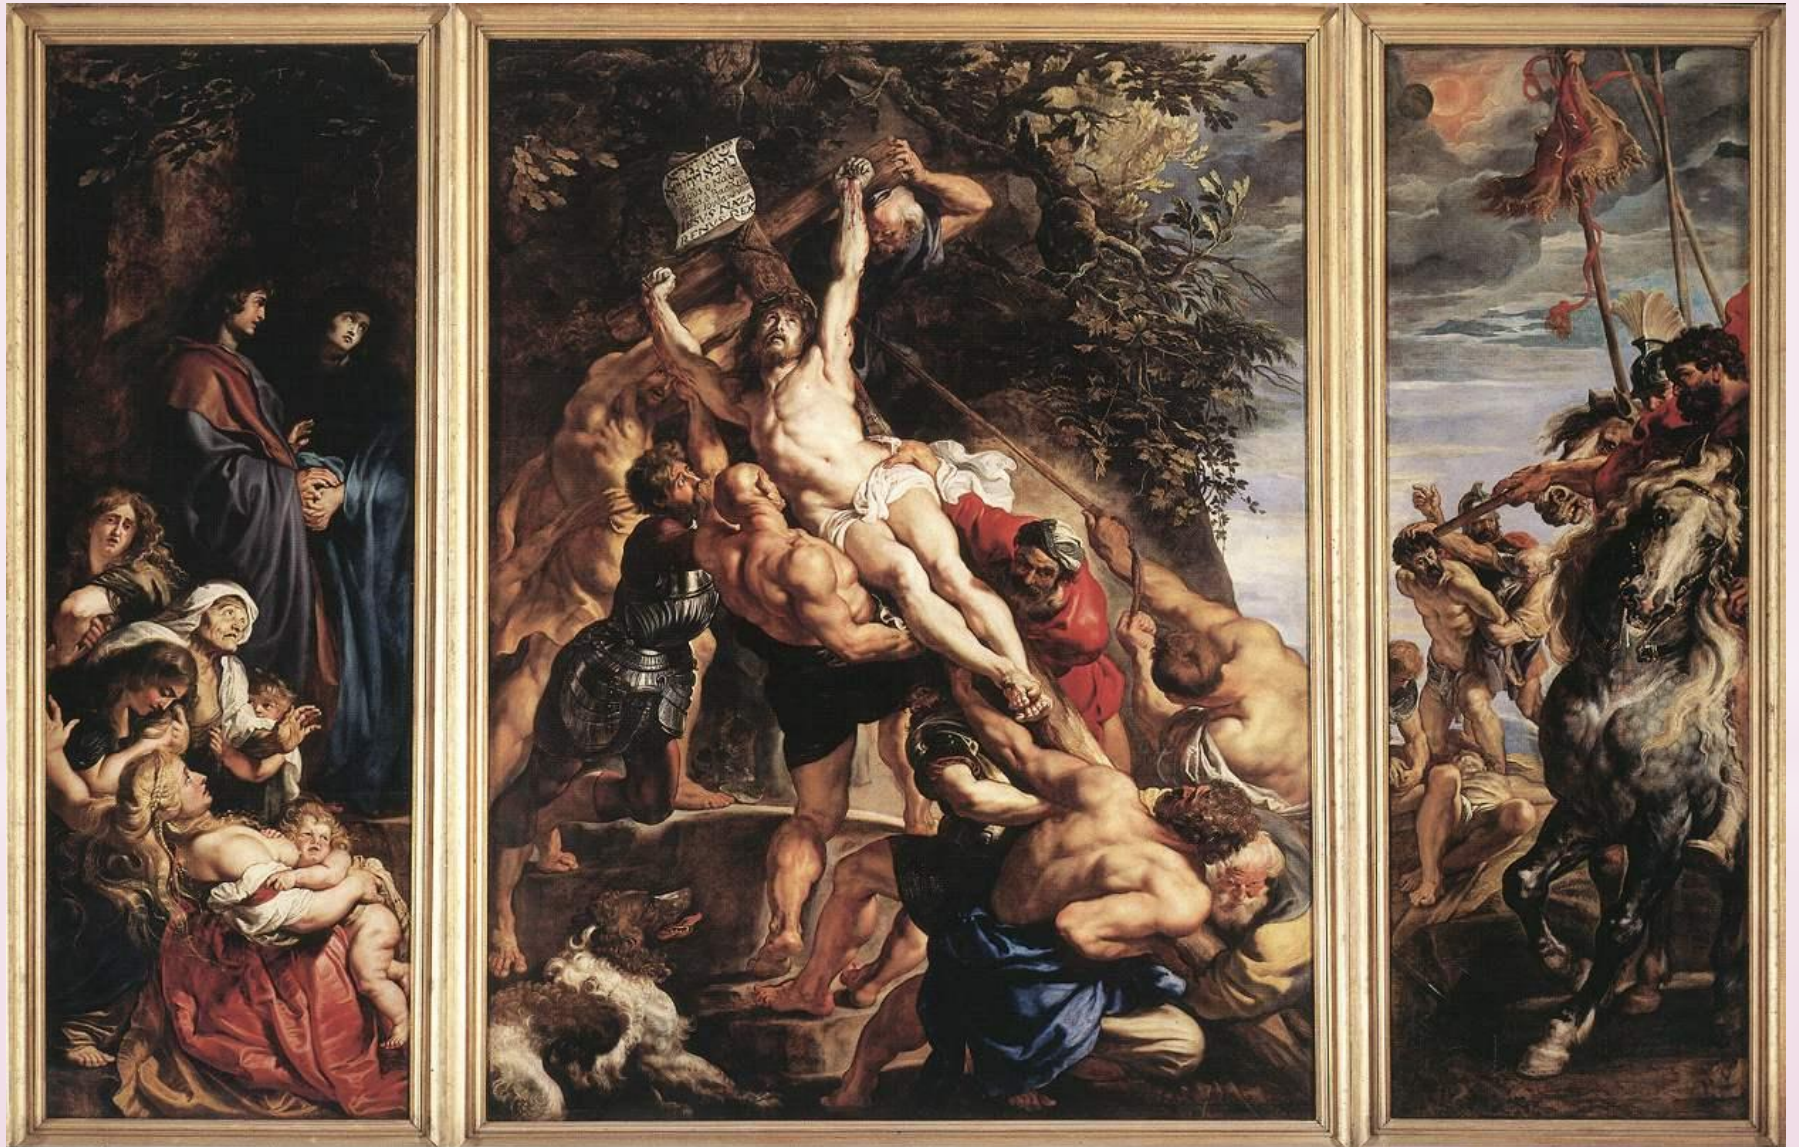

**Рубенс П. П.
Водружение креста.
Алтарная композиция, 1609-10**