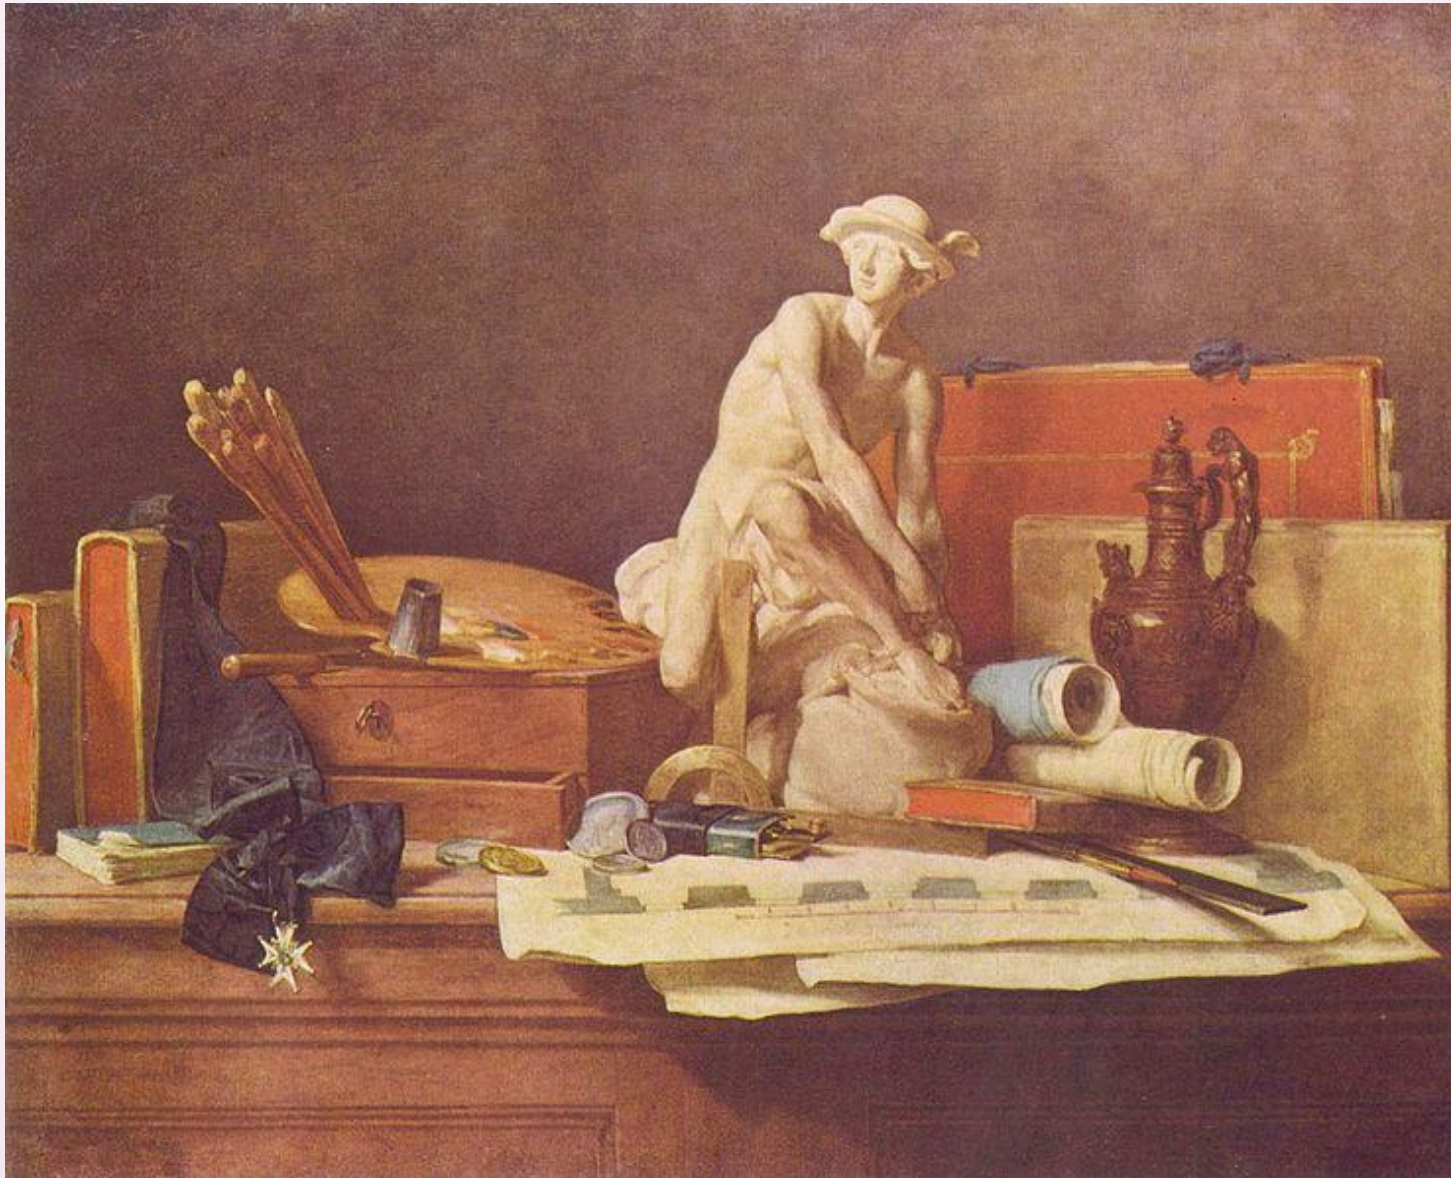

Шарден, Натюрморт с атрибутами искусства, 1766

Картина написана по заказу Екатерины 2 для строившегося в Петербурге здания Академии художеств