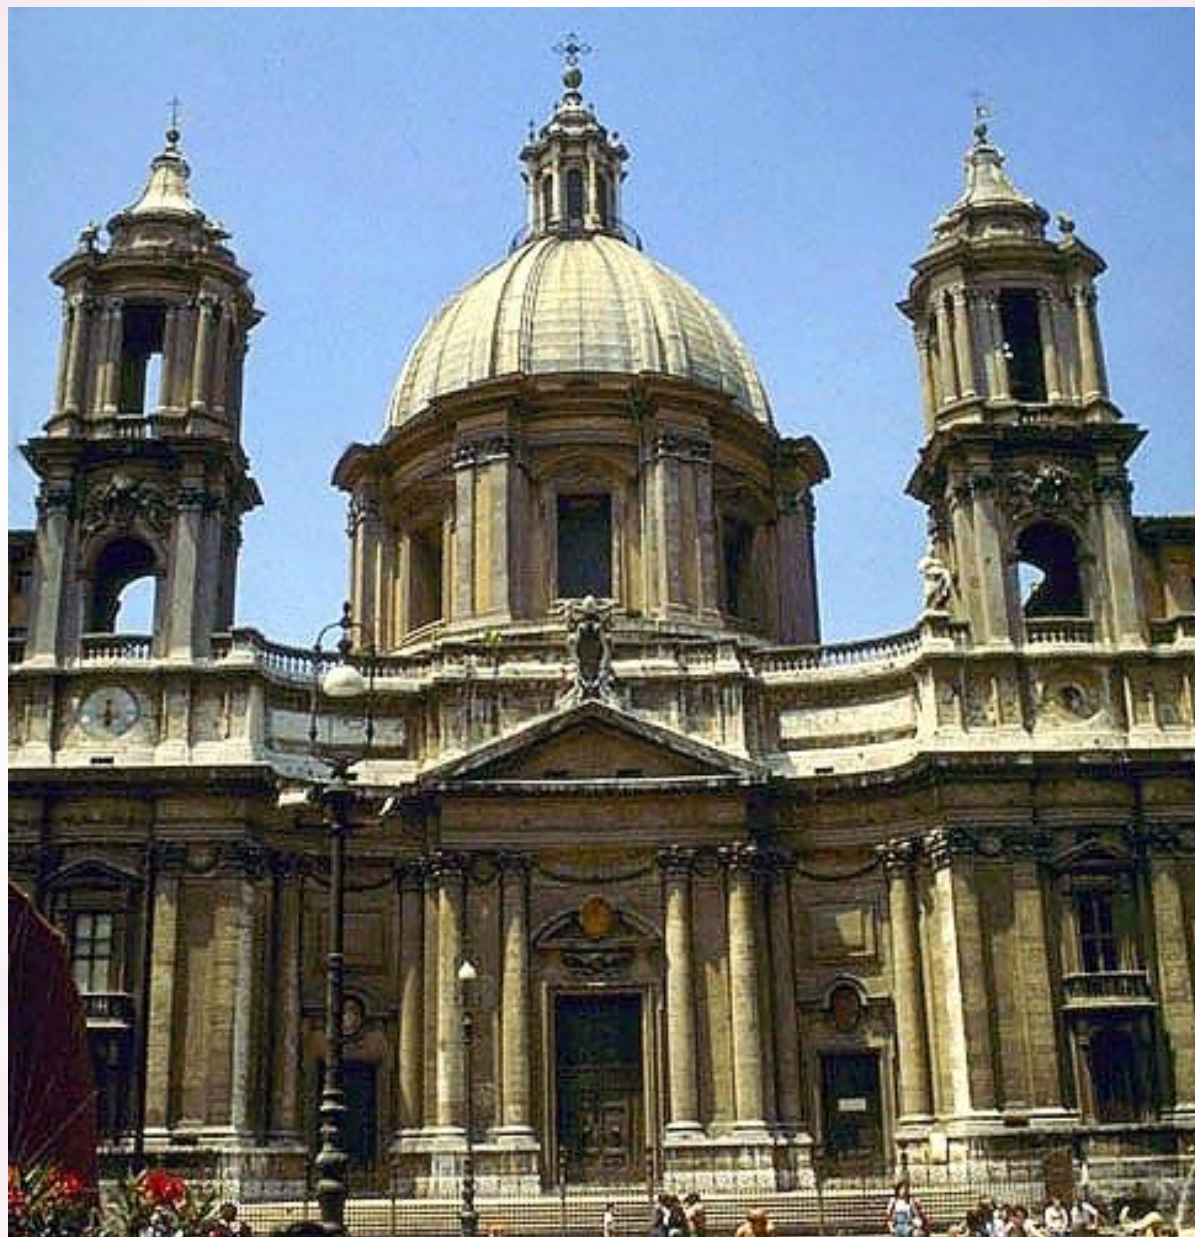

**Франческо
Борромини
церковь Сан-Карло
алле Куатро Фонтане
(1634-1667)**

**церковь Сант-Аньезе в Риме, 1653-1661
Ф. Борромини**

Бернини Л.
Давид
1623

Площадь перед собором святого Петра в Риме Бернини Л., 1657-1663