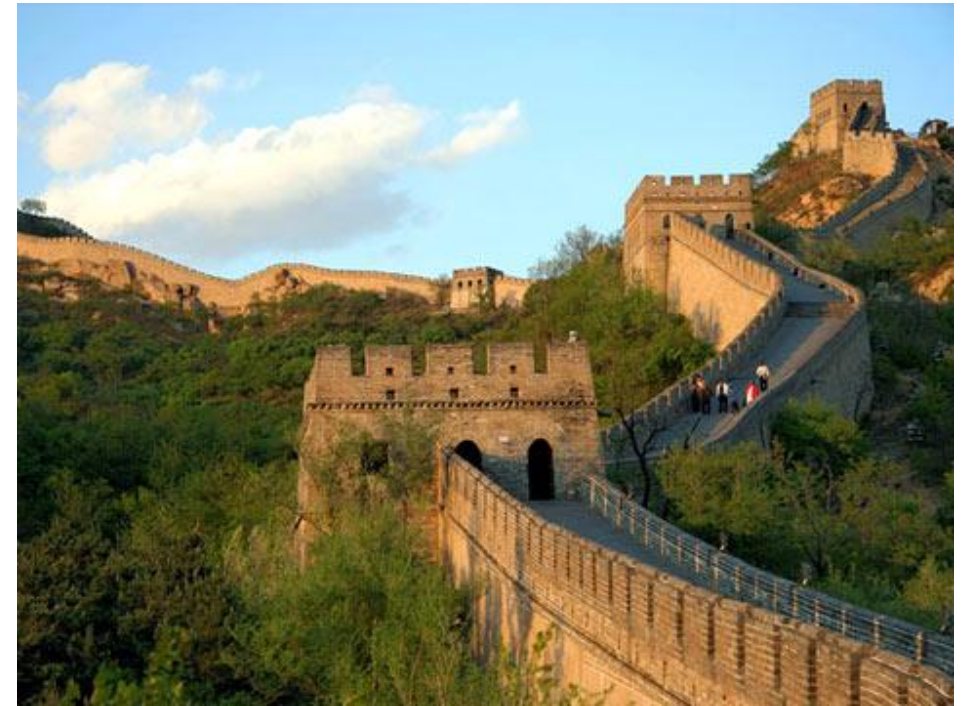

A traditional Chinese ink and wash painting of a garden scene. The background features a pond with a large rock formation, various flowers like peonies and irises, and several white birds in flight. The painting is rendered in a classic style with fine lines and soft washes of color. The text 'ՀԻՆԱՍՏԱՆ' is overlaid in the center in a bold, blue, sans-serif font.

ՀԻՆԱՍՏԱՆ

中国

Չինաստանը աշխարհի հնագույն քաղաքակրթությունն ունեցող երկրներից մեկն է, որն ունի մոտ 5000 տարվա պատմություն: Չինաստանի ժողովրդական Հանրապետության տարածքը կազմում է 9.600.000կմ² և համարվում է 3-րդը աշխարհում: Բնակչության քանակով 1-ն է՝ 1 .600.000.000 մարդ: Մայրաքաղաքը Պեկինն է:

Չինաստանի դրոշը հաստատվել է 1949թ-ի հոկտեմբերի 1-ին: Յիմնական գույնը կարմիր է՝ կոմունիզմի գույնը, ձախ վերևի անկյունում հնգանկյուն 1 մեծ և 4 փոքր ոսկեգույն աստղ:

熊猫 xióngmāo – **պանդա**, չինարենից թարգմանած արջ-կատու
Համարվում է Չինաստանի խորհրդանիշը, բնակվում է կենտրոնական Չինաստանի լեռնային
շրջաններում, գրանցված է Կարմիր գրքում: Ուտում է հիմնականում բամբուկ:

Չինական Մեծ Պատ. Երկարությունը 21.000կմ է, բարձրությունը մոտ 10 մ.: Կառուցումը սկսվել է մ.թ.ա. III դարում, նպատակն էր պաշտպանել տոհմական տարածքները քոչվոր ցեղերից, թշնամիներից: Կառուցմանը մասնակցել է մոտ 2 միլիոն մարդ: 2007թ-ից համարվում է Աշխարհի 7-րդ հրաշալիքներից մեկը: Միակ կառույցն է, որ երևում է տիեզերքից: