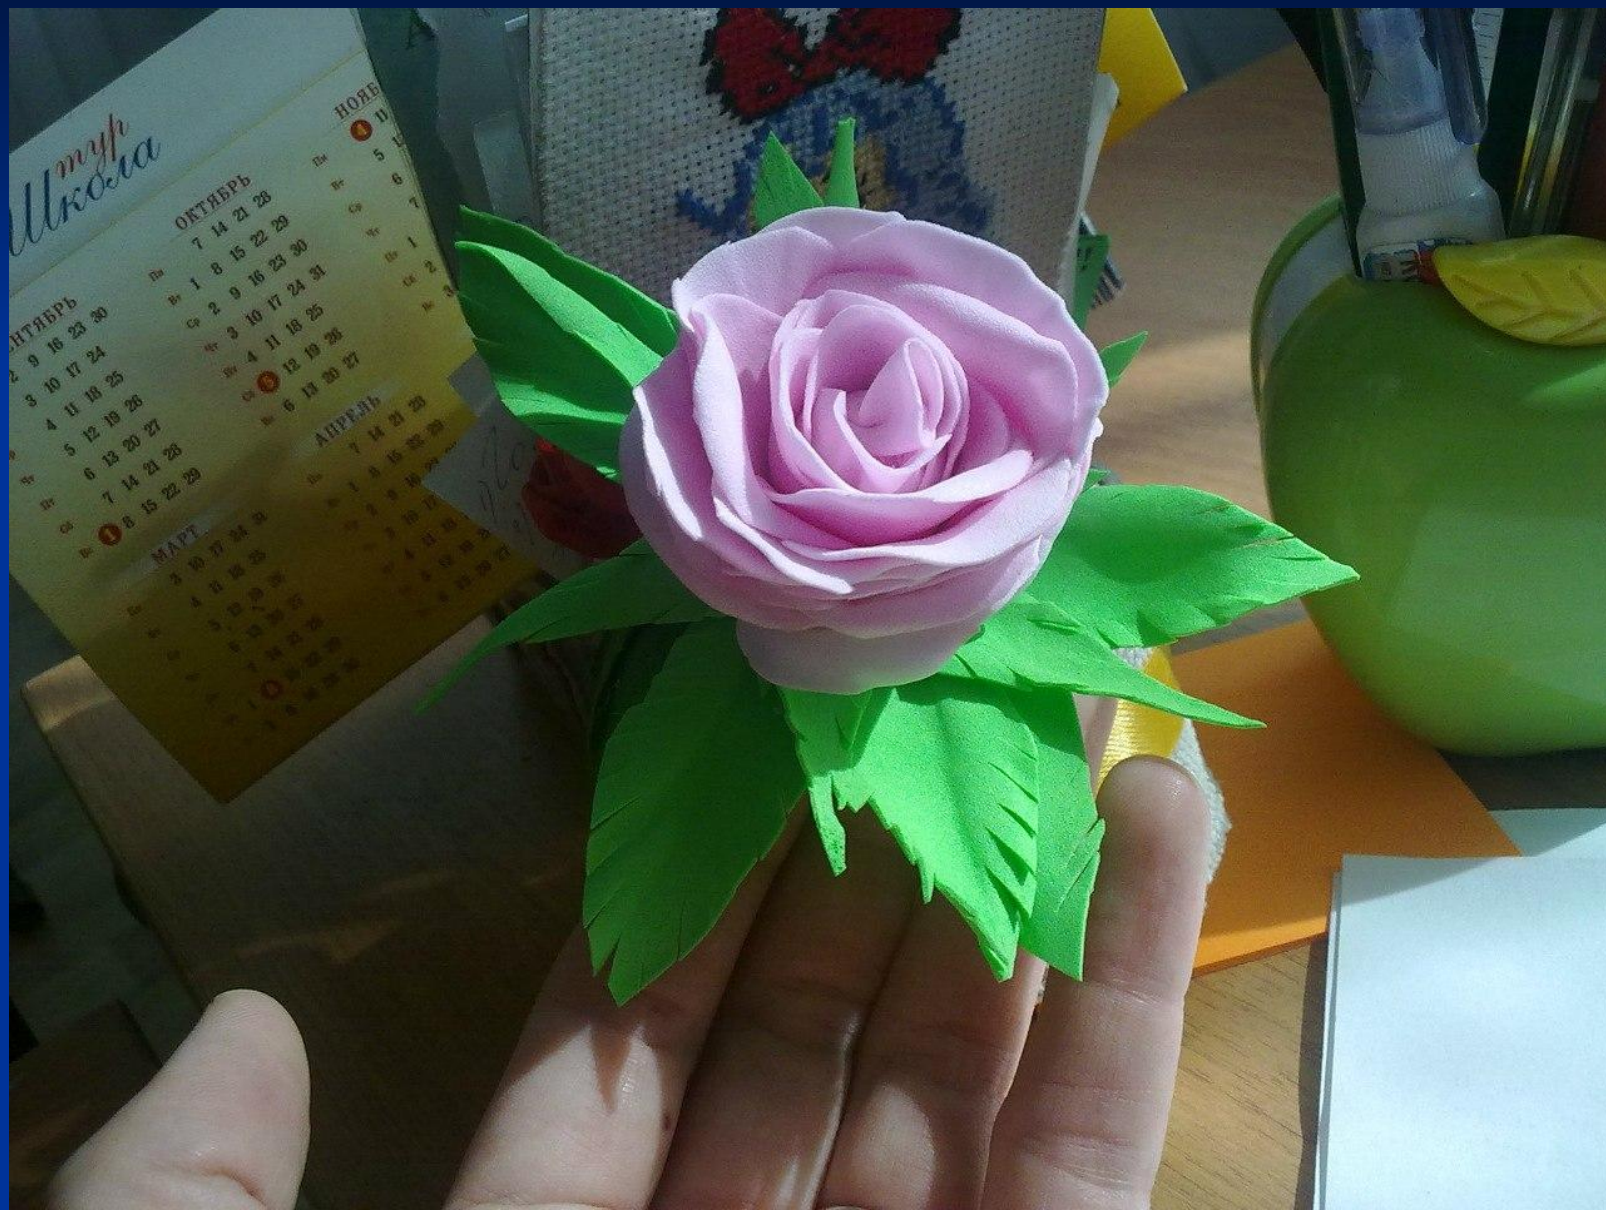

Обычное в необычном

Учитель биологии и географии МАОУ
«СОШ №118» города Перми
Мисюрин Анастасия Анатольевна

Чудочные куклы

Алмазная
вышивка «Тигр в
снегах» 50*70 см

Алмазная вышивка «Сад сакуры»

100*80 см

DIY 新款钻石画：浪漫双人舞

Алмазная вышивка «Танго»

Вышивка крестом «Летняя прохлада» 100*56 см

Вышивка крестом «Букет ромашек» 40*30 см

ВЫШИВКА КРЕСТОМ

Вышивка крестом

Вышивка крестом

Вышивка крестом

Вышивка крестом

Вышивка крестом+бисер

Вышивка для отдыха «Ангел» 20*20

СМ

Декупаж «Фруктовый домик»

Цветок из фоамирана

Вышивка крестом «Березовая роща» 35*25 см (в процессе)

Спасибо

за внимание!