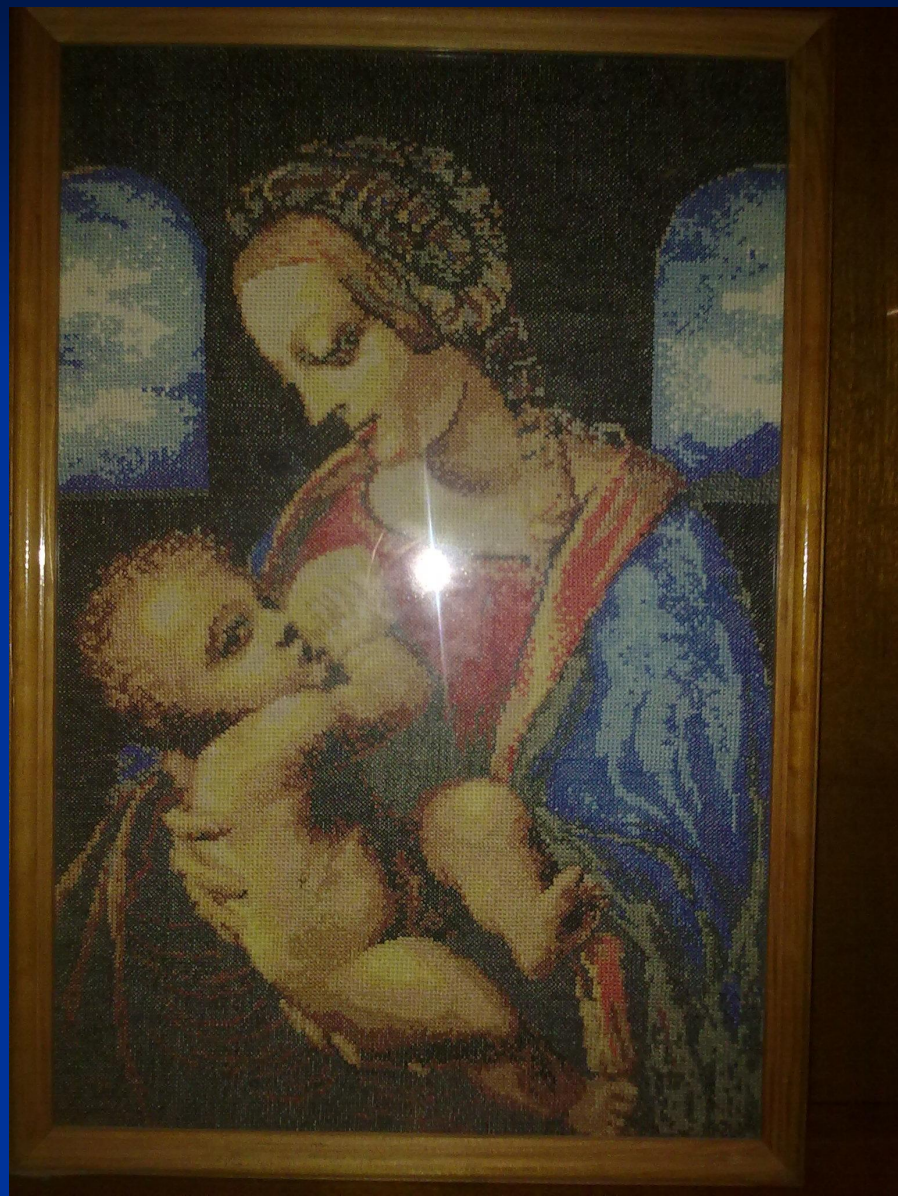

Обычное в необычном

Учитель биологии и географии МАОУ
«СОШ №118» города Перми
Мисюрин Анастасия Анатольевна

Чудочные куклы

Алмазная
вышивка «Тигр в
снегах» 50*70 см

Алмазная вышивка «Сад сакуры»

100*80 см

DIY 新款钻石画：浪漫双人舞

Алмазная вышивка «Танго»

Вышивка крестом «Букет
ромашек» 40*30 см

ВЫШИВКА КРЕСТОМ

Вышивка крестом

Вышивка крестом

Вышивка крестом

Вышивка крестом

Вышивка крестом+бисер

Вышивка для отдыха «Ангел» 20*20

СМ

Декупаж «Фруктовый домик»

Цветок из фоамирана

Вышивка крестом «Березовая роща» 35*25 см (в процессе)

Спасибо

за внимание!