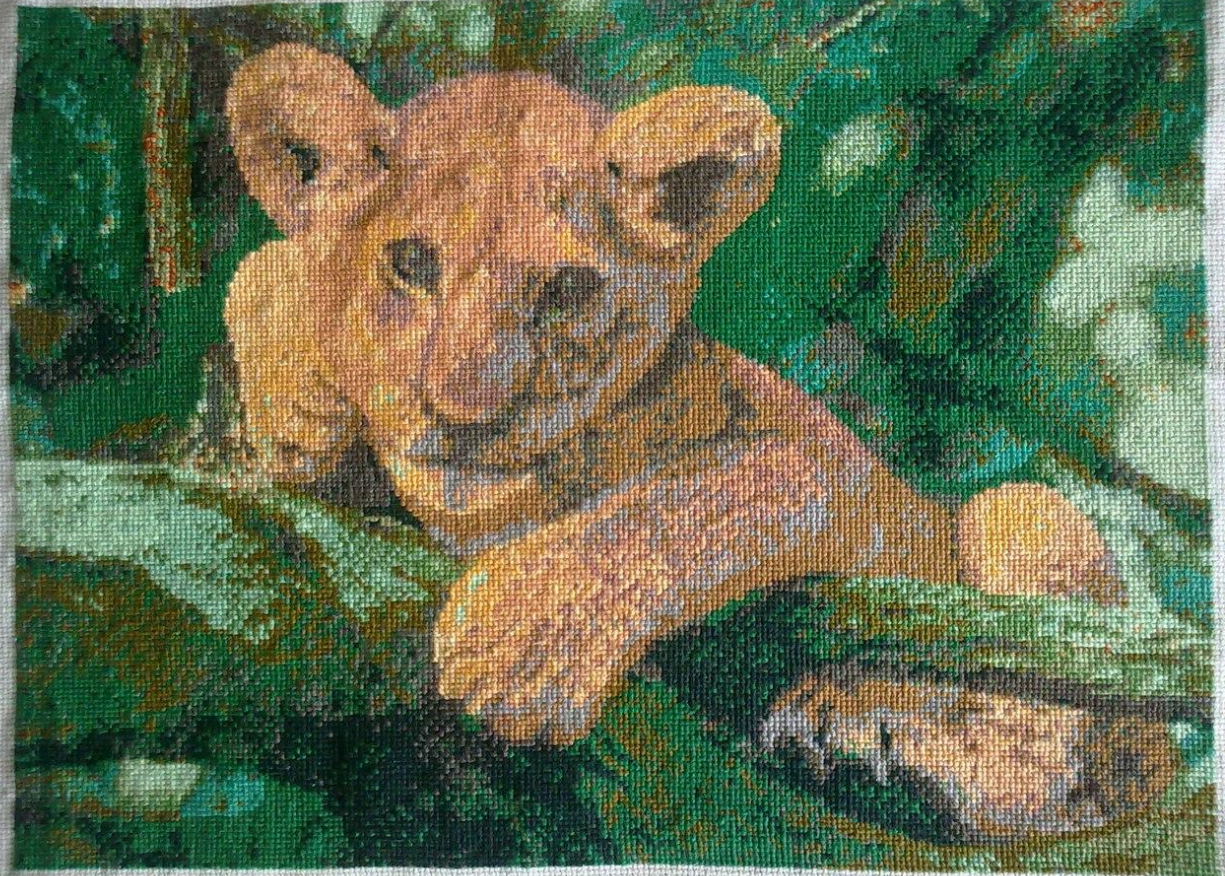

Обычное в необычном

Учитель биологии и географии МАОУ
«СОШ №118» города Перми
Мисюрин Анастасия Анатольевна

Чудочные куклы

Алмазная
вышивка «Тигр в
снегах» 50*70 см

Алмазная вышивка «Сад сакуры»

100*80 см

DIY 新款钻石画：浪漫双人舞

Алмазная вышивка «Танго»

Вышивка крестом «Летняя прохлада» 100*56 см

Вышивка крестом «Букет ромашек» 40*30 см

ВЫШИВКА КРЕСТОМ

Вышивка крестом

Вышивка крестом

Вышивка крестом

Вышивка крестом

Вышивка крестом+бисер

Вышивка для отдыха «Ангел» 20*20

СМ

Декупаж «Фруктовый домик»

Цветок из фоамирана

Вышивка крестом «Березовая роща» 35*25 см (в процессе)

Спасибо

за внимание!