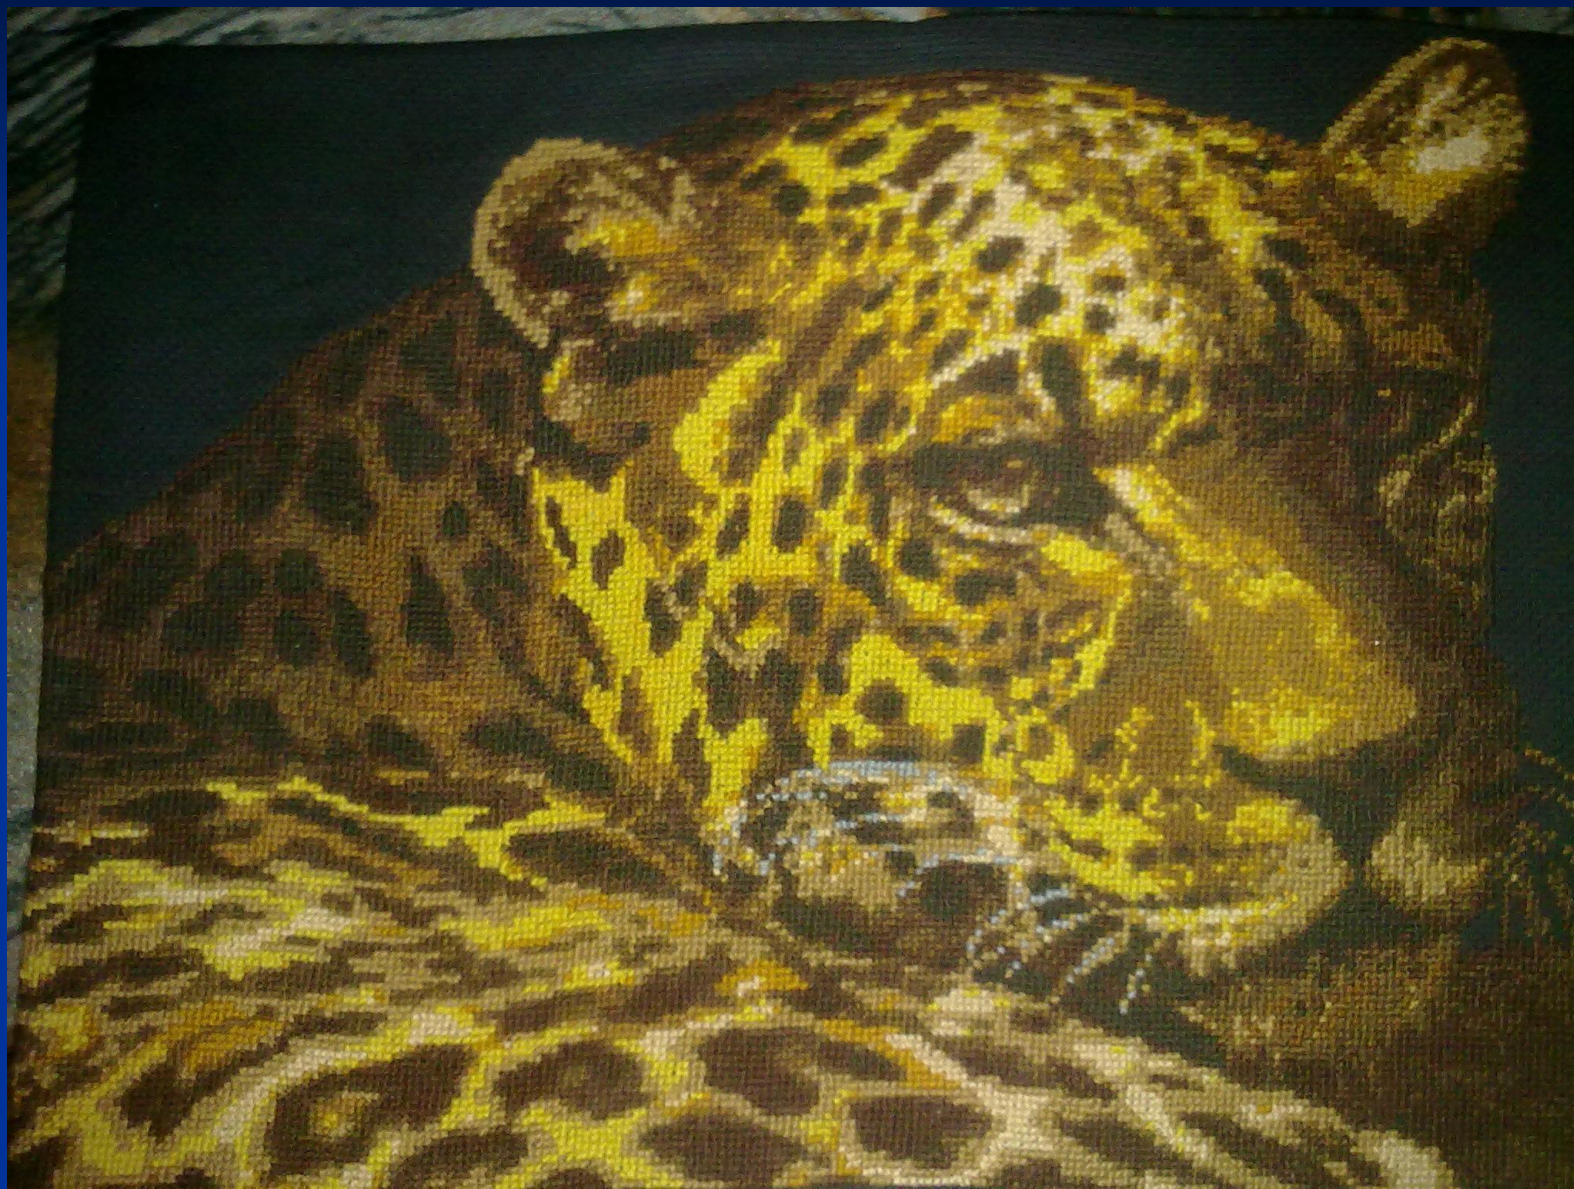

Обычное в необычном

Учитель биологии и географии МАОУ
«СОШ №118» города Перми
Мисюрин Анастасия Анатольевна

Чудочные куклы

Алмазная
вышивка «Тигр в
снегах» 50*70 см

Алмазная вышивка «Сад сакуры»

100*80 см

DIY 新款钻石画：浪漫双人舞

Алмазная вышивка «Танго»

Вышивка крестом «Букет
ромашек» 40*30 см

ВЫШИВКА КРЕСТОМ

Вышивка крестом

Вышивка крестом

Вышивка крестом

Вышивка крестом

Вышивка крестом+бисер

Вышивка для отдыха «Ангел» 20*20

СМ

Декупаж «Фруктовый домик»

Цветок из фоамирана

Вышивка крестом «Березовая роща» 35*25 см (в процессе)

Спасибо

за внимание!