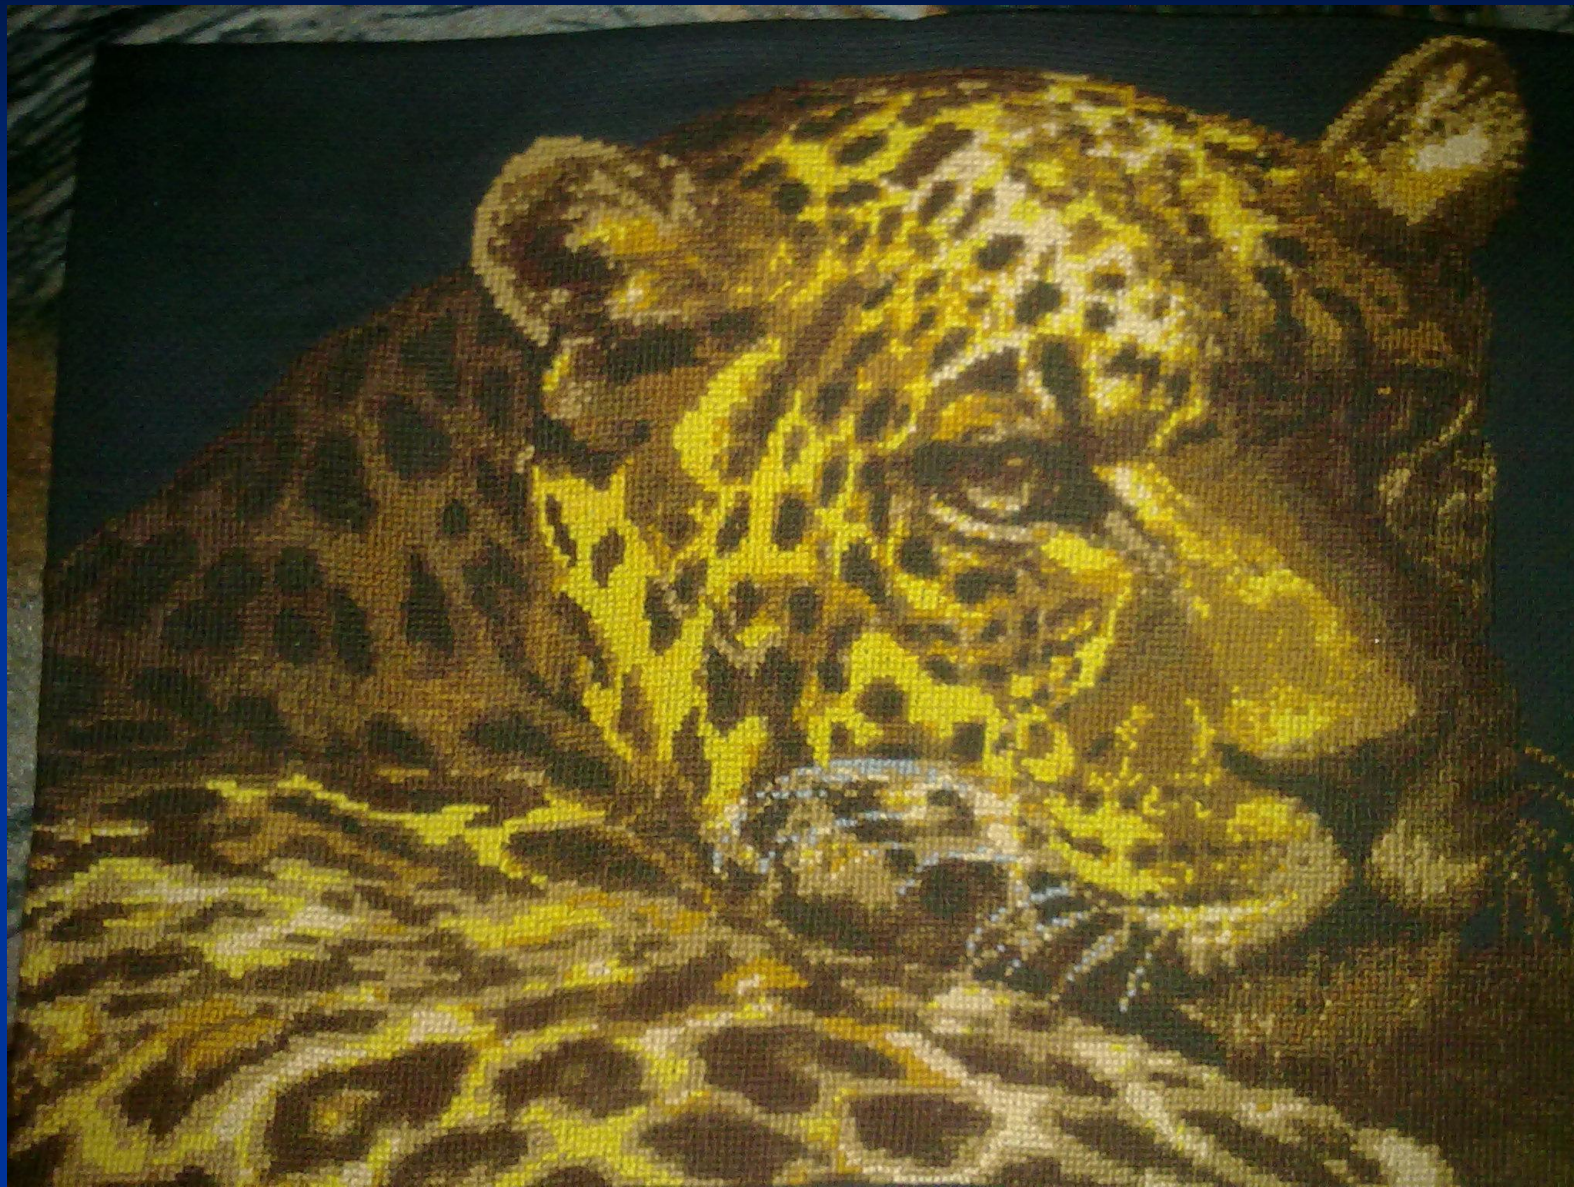

Обычное в необычном

Учитель биологии и географии МАОУ
«СОШ №118» города Перми
Мисюрин Анастасия Анатольевна

Чудочные куклы

Алмазная
вышивка «Тигр в
снегах» 50*70 см

Алмазная вышивка «Сад сакуры»

100*80 см

DIY 新款钻石画：浪漫双人舞

Алмазная вышивка «Танго»

Вышивка крестом «Летняя прохлада» 100*56 см

Вышивка крестом «Букет ромашек» 40*30 см

ВЫШИВКА КРЕСТОМ

Вышивка крестом

Вышивка крестом

Вышивка крестом

Вышивка крестом

Вышивка крестом+бисер

Вышивка для отдыха «Ангел» 20*20

СМ

Декупаж «Фруктовый домик»

Цветок из фоамирана

Вышивка крестом «Березовая роща» 35*25 см (в процессе)

Спасибо

за внимание!