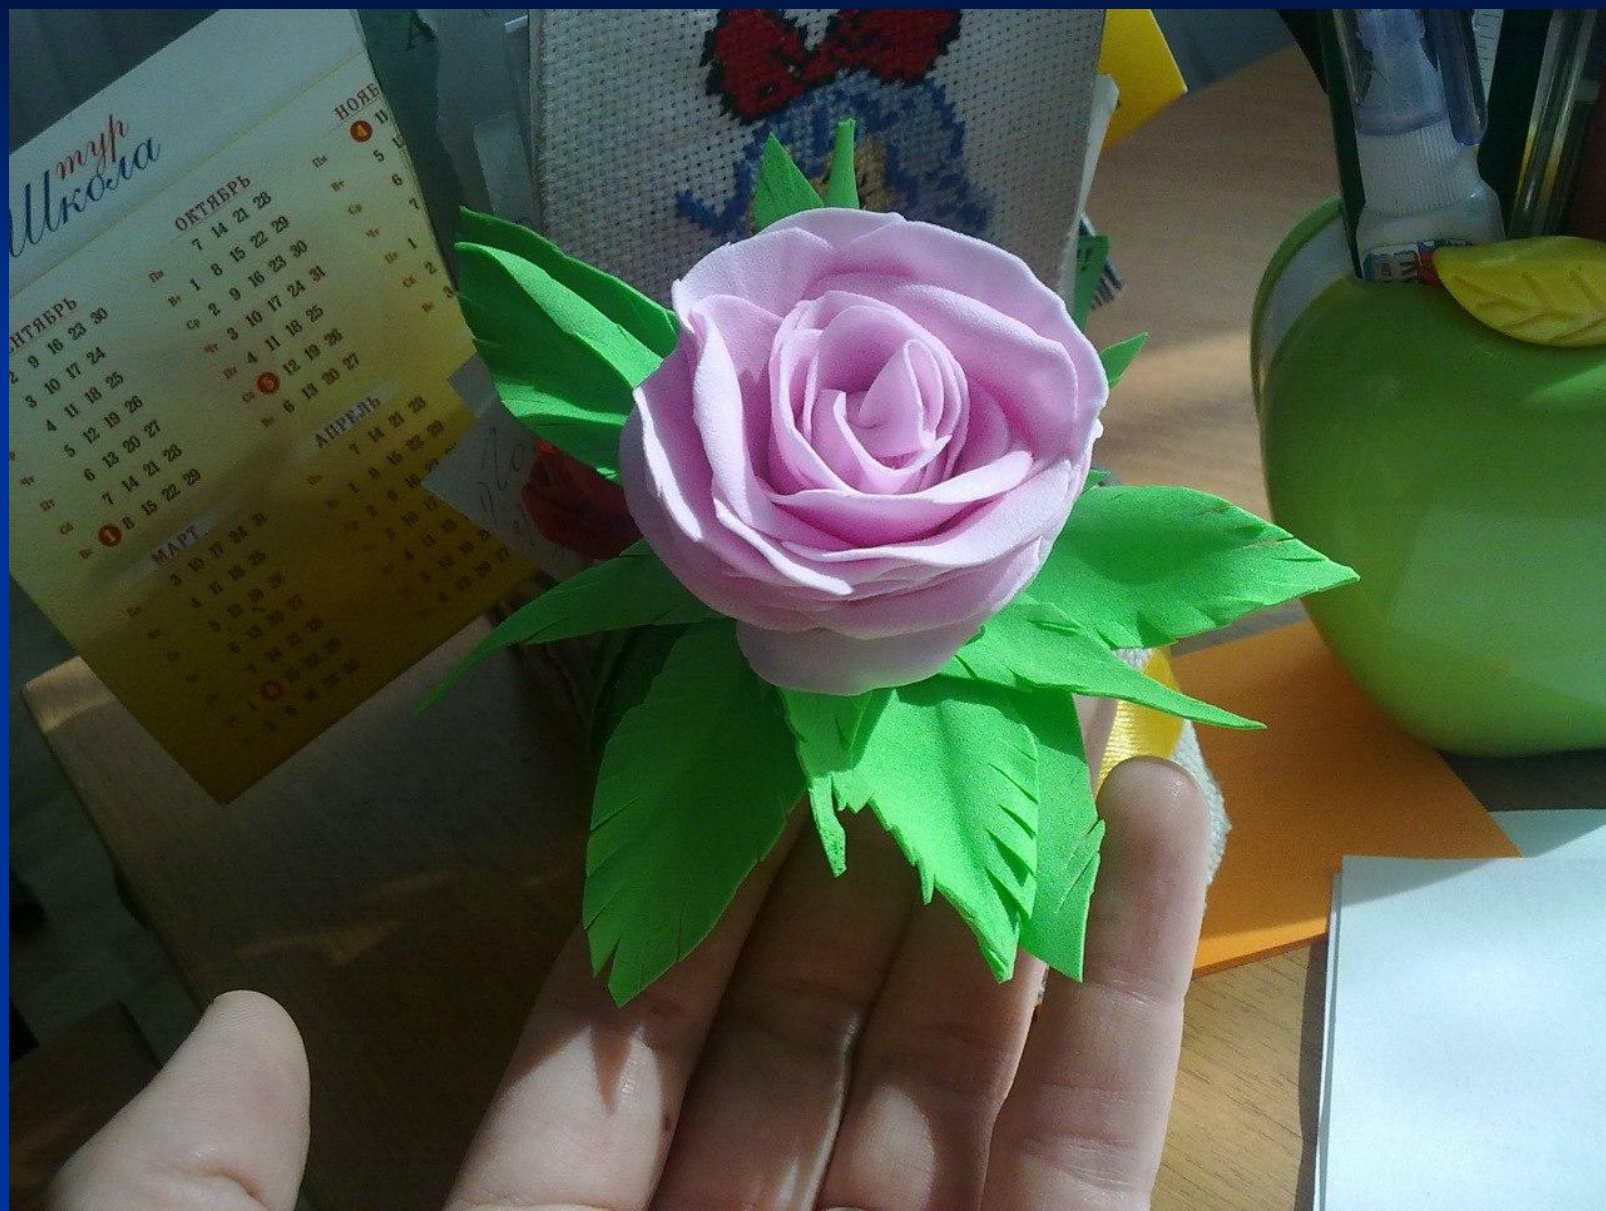

Обычное в необычном

Учитель биологии и географии МАОУ
«СОШ №118» города Перми
Мисюрин Анастасия Анатольевна

Чудочные куклы

Алмазная
вышивка «Тигр в
снегах» 50*70 см

Алмазная вышивка «Сад сакуры»

100*80 см

DIY 新款钻石画：浪漫双人舞

Алмазная вышивка «Танго»

Вышивка крестом «Букет
ромашек» 40*30 см

ВЫШИВКА КРЕСТОМ

Вышивка крестом

Вышивка крестом

Вышивка крестом

Вышивка крестом

Вышивка крестом+бисер

Вышивка для отдыха «Ангел» 20*20

СМ

Декупаж «Фруктовый домик»

Цветок из фоамирана

Вышивка крестом «Березовая роща» 35*25 см (в процессе)

Спасибо

за внимание!