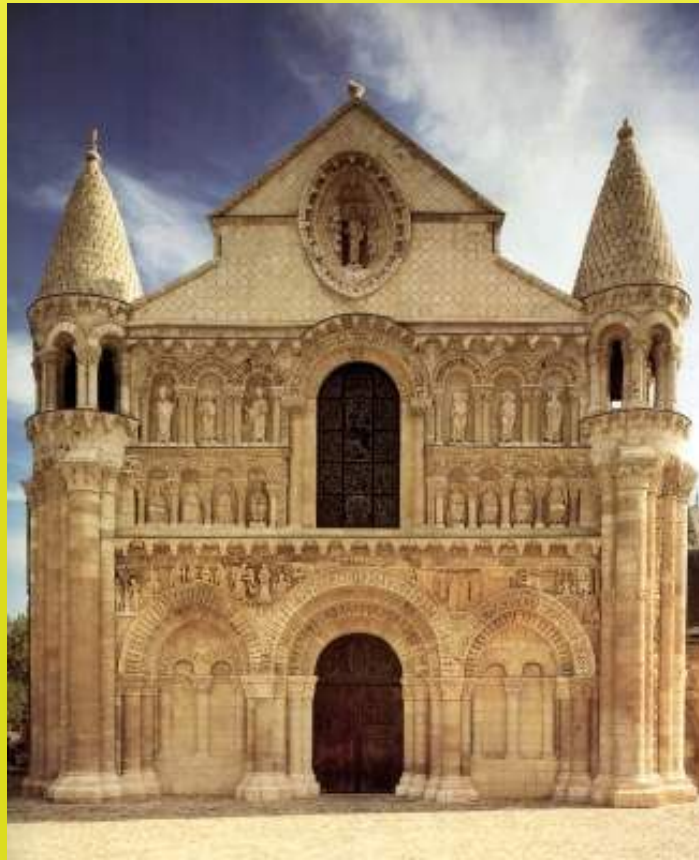

**ТРИУМФАЛЬНАЯ АРКА ИМПЕРАТОРА ТИТА. 81 г. н.э.**

**КОЛИЗЕЙ. 75 – 80 гг. н.э.**

**ПАНТЕОН. 120 г. н.э.**

**ПОРТРЕТ ИМПЕРАТОРА НЕРОНА. ВТОРАЯ ПОЛ. I В. Н.Э.**

**НОТР- ДАМ ЛА ГРАНД ДЕ ПУАТЬЕ**

**1130 - 1145**

**ФРАНЦИЯ**

**НОТР-ДАМ ДЕ РЕЙМС. ФРАНЦИЯ 1210 – НАЧАЛО XIV ВВ.**

**ВСТРЕЧА МАРИИ И ЕЛИЗАВЕТЫ  
ПОРТАЛ РЕЙМСКОГО СОБОРА  
1230 – 1233 гг.**

**САНДРО БОТТИЧЕЛЛИ  
ВЕСНА (PRIMAVERA)  
ОКОЛО 1482**

**САНДРО БОТТИЧЕЛЛИ**  
**РОЖДЕНИЕ ВЕНЕРЫ**  
**ОКОЛО 1485**