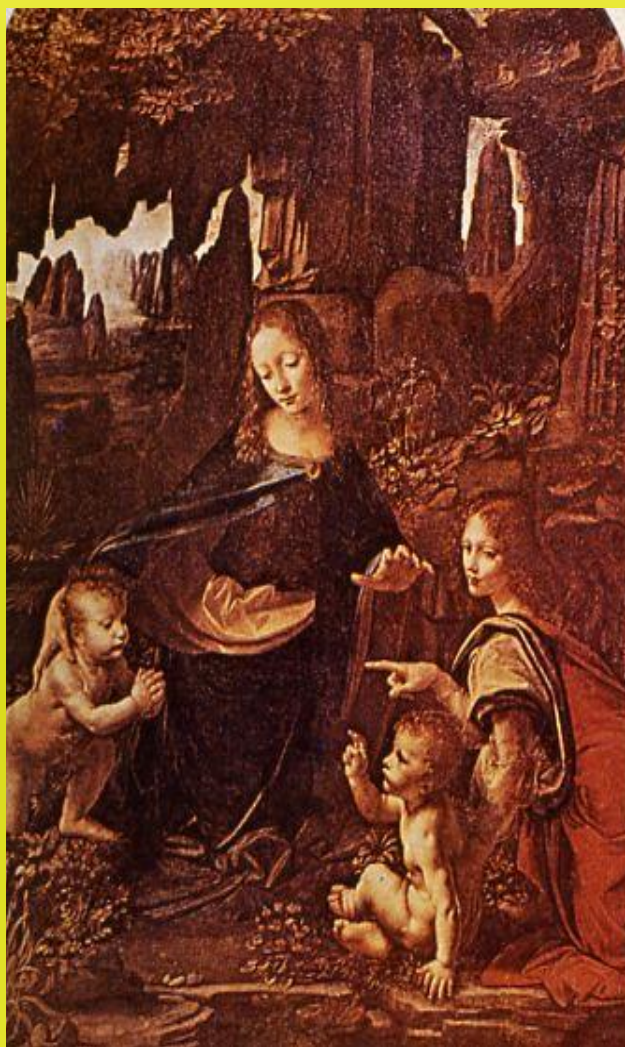

**ФРАНЦИЯ**

**НОТР-ДАМ ДЕ РЕЙМС. ФРАНЦИЯ 1210 – НАЧАЛО XIV ВВ.**

**ВСТРЕЧА МАРИИ И ЕЛИЗАВЕТЫ  
ПОРТАЛ РЕЙМСКОГО СОБОРА  
1230 – 1233 гг.**

**САНДРО БОТТИЧЕЛЛИ  
ВЕСНА (PRIMAVERA)  
ОКОЛО 1482**

**САНДРО БОТТИЧЕЛЛИ**  
**РОЖДЕНИЕ ВЕНЕРЫ**  
**ОКОЛО 1485**

**ЛЕОНАРДО ДА ВИНЧИ  
МАДОННА В СКАЛАХ. ОКОЛО  
1483-1486**

**ЛЕОНАРДО ДА ВИНЧИ**  
**ТАЙНАЯ ВЕЧЕРЯ**  
**1495-1497**

**ЛЕОНАРДО ДА ВИНЧИ  
МОНА ЛИЗА (ДЖОКОНДА)  
1503-1505**

**РАФАЭЛЬ САНТИ**  
**СИКСТИНСКАЯ МАДОННА. МАДОННА С**  
**МЛАДЕНЦЕМ, ПАПА СИКСТ II И СВ. БАРБАРА**  
**1513-1514**