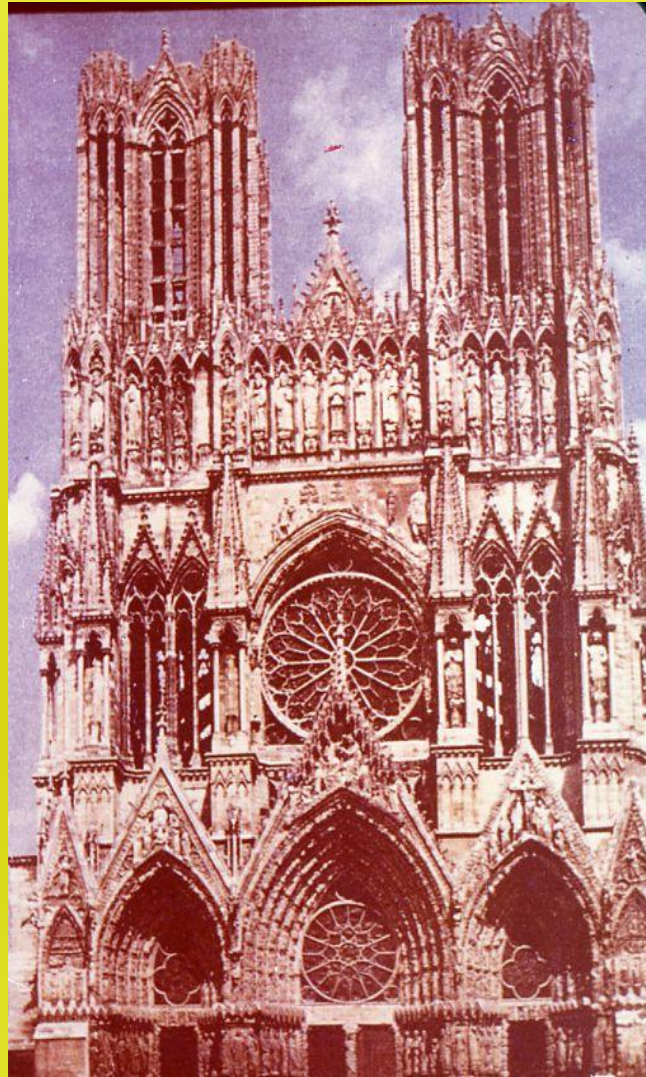

**ТРИУМФАЛЬНАЯ АРКА ИМПЕРАТОРА ТИТА. 81 г. н.э.**

**КОЛИЗЕЙ. 75 – 80 гг. н.э.**

**ПАНТЕОН. 120 г. н.э.**

**ПОРТРЕТ ИМПЕРАТОРА НЕРОНА. ВТОРАЯ ПОЛ. I В. Н.Э.**

**НОТР- ДАМ ЛА ГРАНД ДЕ ПУАТЬЕ**

**1130 - 1145**

**ФРАНЦИЯ**

**НОТР-ДАМ ДЕ РЕЙМС. ФРАНЦИЯ 1210 – НАЧАЛО XIV ВВ.**

**ВСТРЕЧА МАРИИ И ЕЛИЗАВЕТЫ  
ПОРТАЛ РЕЙМСКОГО СОБОРА  
1230 – 1233 гг.**

**САНДРО БОТТИЧЕЛЛИ  
ВЕСНА (PRIMAVERA)  
ОКОЛО 1482**

**САНДРО БОТТИЧЕЛЛИ**  
**РОЖДЕНИЕ ВЕНЕРЫ**  
**ОКОЛО 1485**