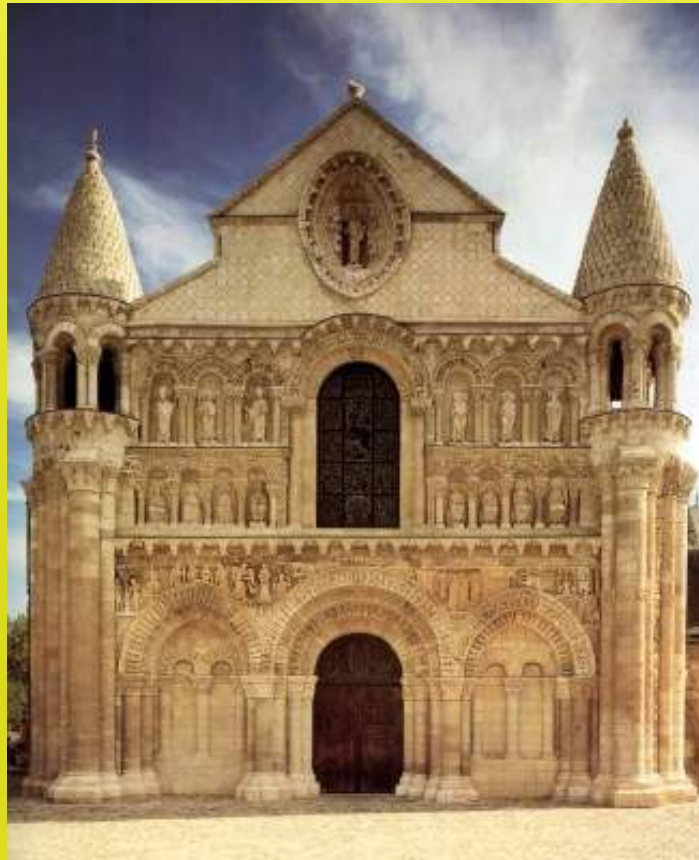

ТРИУМФАЛЬНАЯ АРКА ИМПЕРАТОРА ТИТА. 81 г. н.э.

КОЛИЗЕЙ. 75 – 80 гг. н.э.

ПАНТЕОН. 120 г. н.э.

ПОРТРЕТ ИМПЕРАТОРА НЕРОНА. ВТОРАЯ ПОЛ. I В. Н.Э.

НОТР- ДАМ ЛА ГРАНД ДЕ ПУАТЬЕ
1130 - 1145
ФРАНЦИЯ

НОТР-ДАМ ДЕ РЕЙМС. ФРАНЦИЯ 1210 – НАЧАЛО XIV ВВ.

**ВСТРЕЧА МАРИИ И ЕЛИЗАВЕТЫ
ПОРТАЛ РЕЙМСКОГО СОБОРА
1230 – 1233 гг.**

**САНДРО БОТТИЧЕЛЛИ
ВЕСНА (PRIMAVERA)
ОКОЛО 1482**

САНДРО БОТТИЧЕЛЛИ
РОЖДЕНИЕ ВЕНЕРЫ
ОКОЛО 1485

**ЛЕОНАРДО ДА ВИНЧИ
МАДОННА В СКАЛАХ. ОКОЛО
1483-1486**