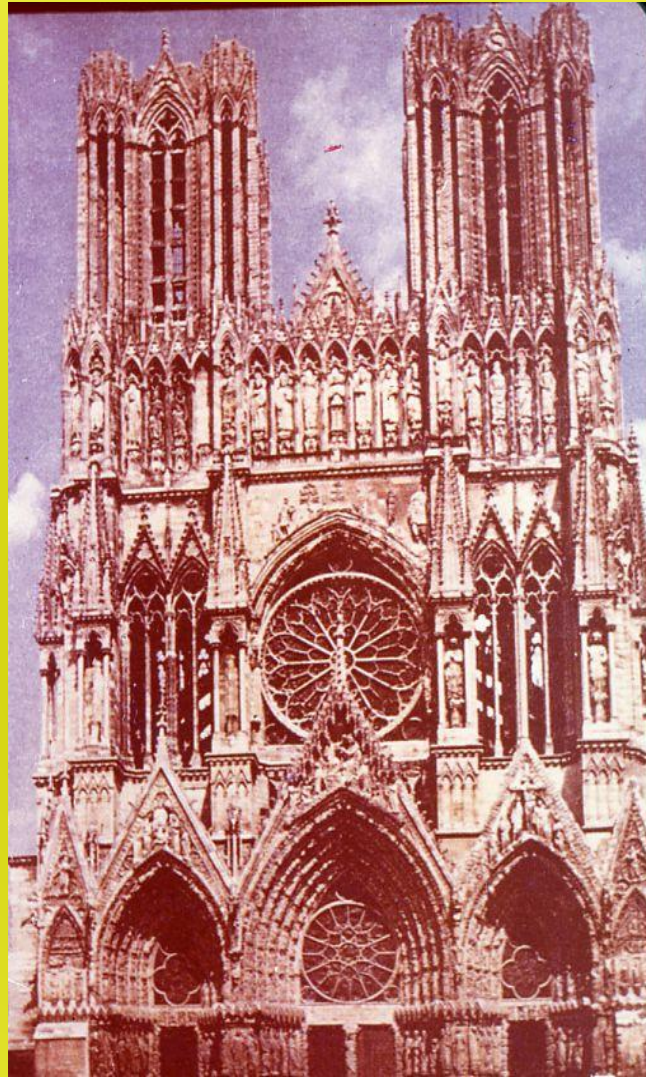

ТРИУМФАЛЬНАЯ АРКА ИМПЕРАТОРА ТИТА. 81 г. н.э.

КОЛИЗЕЙ. 75 – 80 гг. н.э.

ПАНТЕОН. 120 г. н.э.

ПОРТРЕТ ИМПЕРАТОРА НЕРОНА. ВТОРАЯ ПОЛ. I В. Н.Э.

НОТР- ДАМ ЛА ГРАНД ДЕ ПУАТЬЕ
1130 - 1145
ФРАНЦИЯ

НОТР-ДАМ ДЕ РЕЙМС. ФРАНЦИЯ 1210 – НАЧАЛО XIV ВВ.

**ВСТРЕЧА МАРИИ И ЕЛИЗАВЕТЫ
ПОРТАЛ РЕЙМСКОГО СОБОРА
1230 – 1233 гг.**

**САНДРО БОТТИЧЕЛЛИ
ВЕСНА (PRIMAVERA)
ОКОЛО 1482**

САНДРО БОТТИЧЕЛЛИ
РОЖДЕНИЕ ВЕНЕРЫ
ОКОЛО 1485

**ЛЕОНАРДО ДА ВИНЧИ
МАДОННА В СКАЛАХ. ОКОЛО
1483-1486**