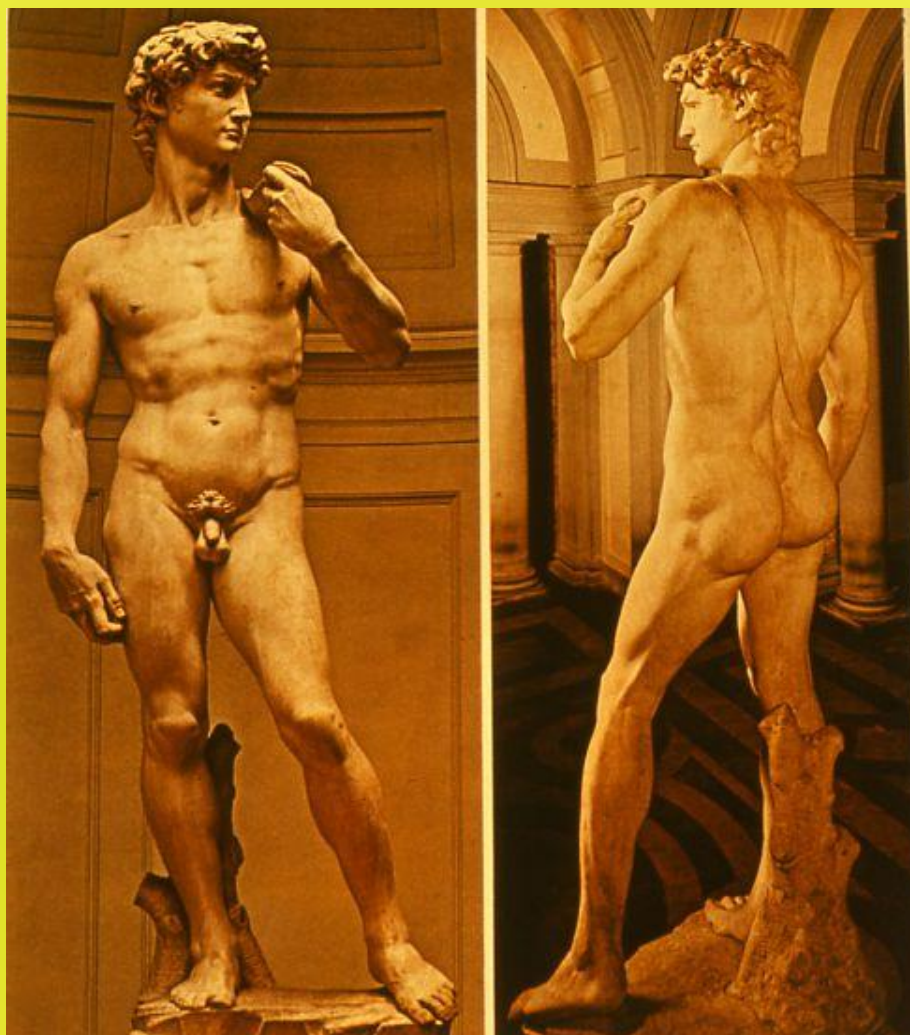

**ЛЕОНАРДО ДА ВИНЧИ  
МАДОННА В СКАЛАХ. ОКОЛО  
1483-1486**

**ЛЕОНАРДО ДА ВИНЧИ**  
**ТАЙНАЯ ВЕЧЕРЯ**  
**1495-1497**

**ЛЕОНАРДО ДА ВИНЧИ  
МОНА ЛИЗА (ДЖОКОНДА)  
1503-1505**

**РАФАЭЛЬ САНТИ**  
**СИКСТИНСКАЯ МАДОННА. МАДОННА С**  
**МЛАДЕНЦЕМ, ПАПА СИКСТ II И СВ. БАРБАРА**  
**1513-1514**

**МИКЕЛАНДЖЕЛО БУОНАРОТТИ**  
**ДАВИД**  
**1501-1504**

**МИКЕЛАНДЖЕЛО БУОНАРОТТИ**  
**ПЬЕТА**  
**1497-1499**

**ДЖАН ЛОРЕНЦО БЕРНИНИ  
ПЛОЩАДЬ СВЯТОГО ПЕТРА  
РИМ. НАЧАЛО XVII В.**