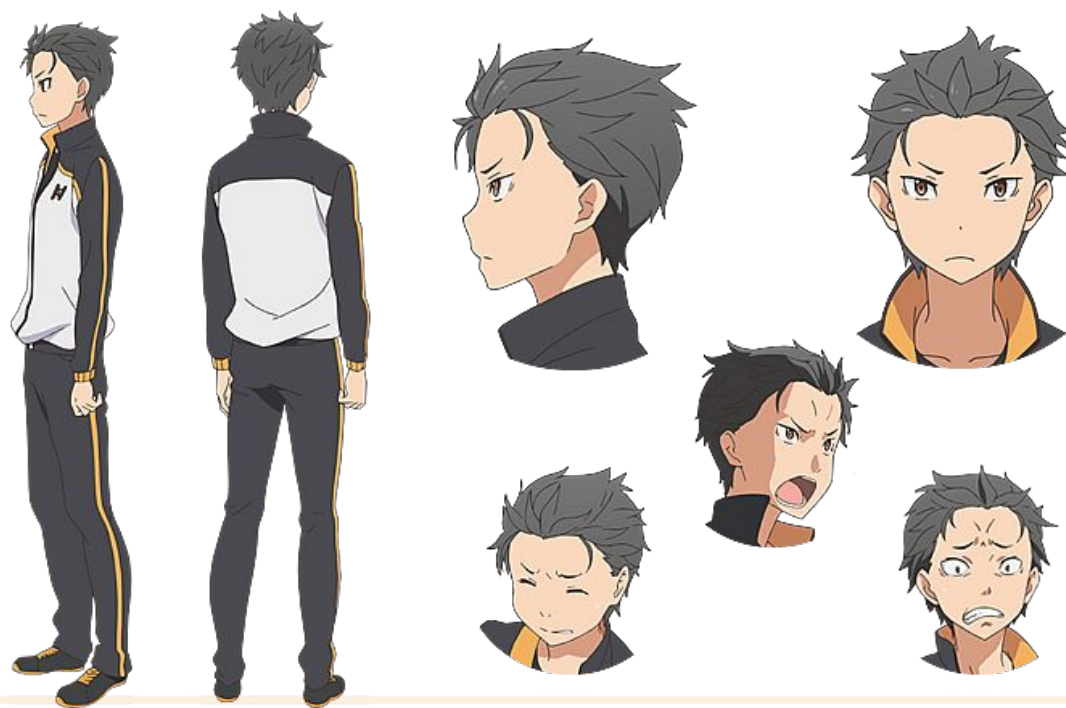

Кулун

Характер

ナツキ・スバル CV:小林裕介

SUBARU NATSUKI

無知無能にして無力無謀と四拍子欠けた主人公。
突如として異世界に召喚され、訳の分からない状況に翻弄される。
物怖じしない性質と持ち前の凶々しさで、逆境に弱音を吐きつつも
過酷な運命に立ち向かっていく。

ТЕЛОСЛОЖЕНИ е

Телосложение - иногда

КУН

Характе
р

зла
я

Тело – длинна волос (esdeat

Girl the Wild's
Шальные
девчонки –
манхва

[http://readmanga.
me/girl_the_wild_s](http://readmanga.me/girl_the_wild_s)

Друг кулуна- атас (острые волосы) 11

После тренировки

Айыы

Когда веселый

иногда

Второстепенные – как во фреймах

- -Илбис
- - Ботур - спускающий
- - отряд гомогомо демонов
- - Тойоны
- - 1 Тойон который защищает Кун
- - 1 который дерется с Кулуном в доме Айыы