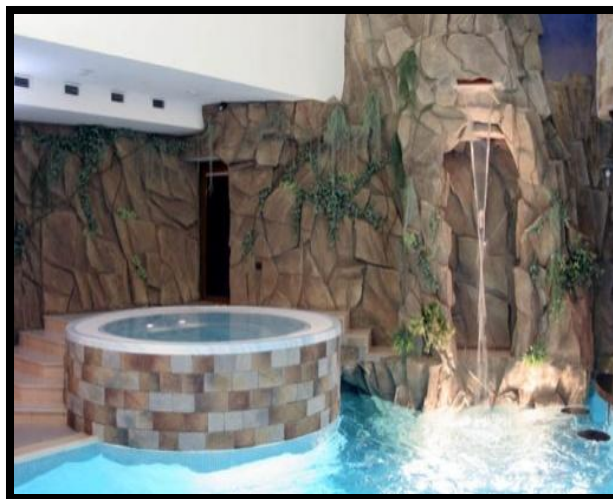

Бар и ресторан работают платно

Гостей обслуживают официанты-аниматоры

•Одновременно можем принять до 30 гостей.

ЗОНА ОТДЫХА

- ⦿ Банный Дом построен по проекту швейцарского Wellness-центра, объединившего в себе современные технологии и народные методы оздоровления. Это СПА-комплекс класса Deluxe.
- ⦿ В центре расположен бассейн, оснащенный противотоками, гидромассажной ванной, подводными гейзерами.
- ⦿ Он выполнен в форме озера, глубиной до 1,8 метра. Вокруг бассейна расположена зона релаксации, где можно воспользоваться шезлонгами и насладится видом живописного и завораживающего водопада, живой русской народной музыкой

МУЗЫКАЛЬНЫЙ ШОУ

- Музыкальное сопровождение в русском народном стиле, живая музыка

- ◉ Кроме традиционной русской парной, гости могут посетить , финскую сауну, турецкий хамам и инфракрасную сауну

- ⦿ Наша русская парная объединила в себе высокое качество современного обслуживания и классические традиции русской бани.
- ⦿ Аниматоры-банщики покажут и расскажут о культуре русской парилки.

После русской бани гости могут окунуться в ледяную купель, а затем расслабиться на шезлонгах у бассейна или попить ароматного чая в уютном ресторанчике

ПОСЛЕ РЕЛАКСА - ДОМОЙ

Что может быть чудесней, чем наслаждение спокойствием и чувством обновления!