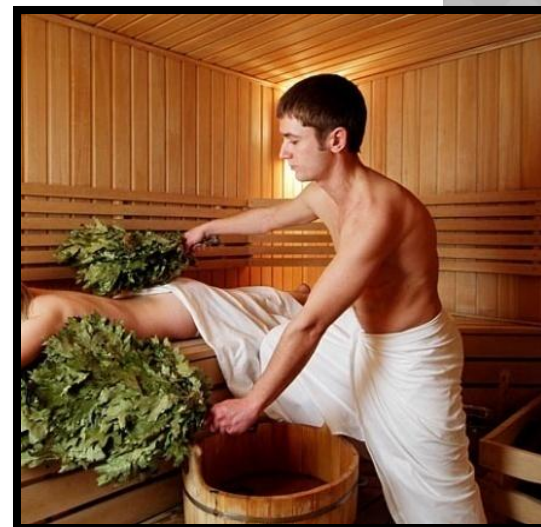

ТЕАТРАЛЬНО – ОЗДОРОВИТЕЛЬНАЯ ПРОГРАММА

Марк Аматоуни

ТЕАТРАЛЬНО – ОЗДОРОВИТЕЛЬНАЯ ПРОГРАММА

- Эта программа предполагает знакомство иностранных туристов и гостей с традиционными обычаями русской национальной культуры, (русская баня ,чаепитие, национальные угощения и фольклор. Одним словом устроить познавательно-поучительное шоу программу)

Бар и ресторан работают платно

Гостей обслуживают
официанты-аниматоры

•Одновременно можем принять до 30 гостей.

ЗОНА ОТДЫХА

- ⦿ Банный Дом построен по проекту швейцарского Wellness-центра, объединившего в себе современные технологии и народные методы оздоровления. Это СПА-комплекс класса Deluxe.
- ⦿ В центре расположен бассейн, оснащенный противотоками, гидромассажной ванной, подводными гейзерами.
- ⦿ Он выполнен в форме озера, глубиной до 1,8 метра. Вокруг бассейна расположена зона релаксации, где можно воспользоваться шезлонгами и насладиться видом живописного и завораживающего водопада, живой русской народной музыкой

МУЗЫКАЛЬНЫЙ ШОУ

- Музыкальное сопровождение в русском народном стиле, живая музыка

- ◉ Кроме традиционной русской парной, гости могут посетить , финскую сауну, турецкий хамам и инфракрасную сауну

- ◉ Наша русская парная объединила в себе высокое качество современного обслуживания и классические традиции русской бани.
- ◉ Аниматоры-банщики покажут и расскажут о культуре русской парилки.

После русской бани гости могут окунуться в ледяную купель, а затем расслабиться на шезлонгах у бассейна или попить ароматного чая в уютном ресторанчике

ПОСЛЕ РЕЛАКСА - ДОМОЙ

Что может быть чудесней, чем наслаждение
спокойствием и чувством обновления!