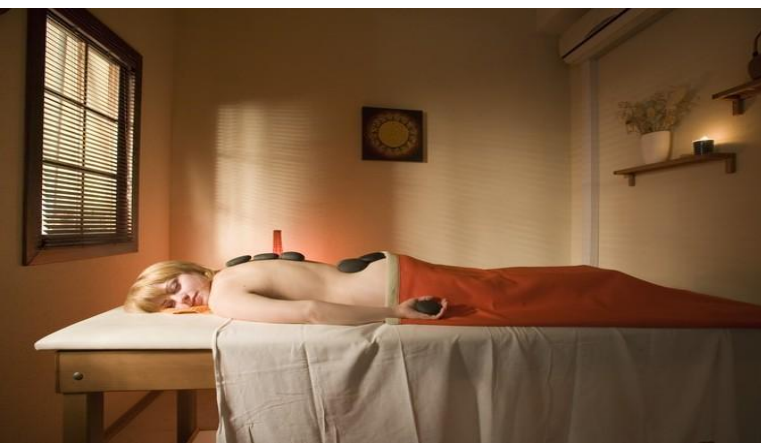

ВСТРЕЧА ГОСТЕЙ

- Аниматоры, переодевшие народные костюмы, встречают гостей и начинается развлекательная шоу-программа.

- Аниматоры- банщики сопровождают гостей в душевую.
- Гости получают необходимую банную атрибутику и переодеваются
- Выдаются халаты, тапочки, банные полотенца, простыни, шорты, купальники и шапочки
- При необходимости, всю атрибутику можно приобрести в нашем магазине

Бар и ресторан работают платно

Гостей обслуживают
официанты-аниматоры

•Одновременно можем принять до 30 гостей.

ЗОНА ОТДЫХА

- ⦿ Банный Дом построен по проекту швейцарского Wellness-центра, объединившего в себе современные технологии и народные методы оздоровления. Это СПА-комплекс класса Deluxe.
- ⦿ В центре расположен бассейн, оснащенный противотоками, гидромассажной ванной, подводными гейзерами.
- ⦿ Он выполнен в форме озера, глубиной до 1,8 метра. Вокруг бассейна расположена зона релаксации, где можно воспользоваться шезлонгами и насладиться видом живописного и завораживающего водопада, живой русской народной музыкой

МУЗЫКАЛЬНЫЙ ШОУ

- Музыкальное сопровождение в русском народном стиле, живая музыка

- ◉ Кроме традиционной русской парной, гости могут посетить , финскую сауну, турецкий хамам и инфракрасную сауну

- ◉ Наша русская парная объединила в себе высокое качество современного обслуживания и классические традиции русской бани.
- ◉ Аниматоры-банщики покажут и расскажут о культуре русской парилки.

После русской бани гости могут окунуться в ледяную купель, а затем расслабиться на шезлонгах у бассейна или попить ароматного чая в уютном ресторанчике

ПОСЛЕ РЕЛАКСА - ДОМОЙ

Что может быть чудесней, чем наслаждение
спокойствием и чувством обновления!