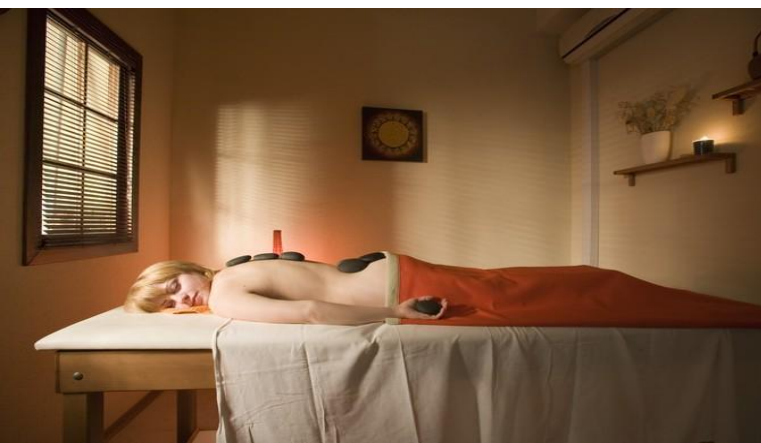

ВСТРЕЧА ГОСТЕЙ

- Аниматоры, переодевшие народные костюмы, встречают гостей и начинается развлекательная шоу-программа.

- Аниматоры- банщики сопровождают гостей в душевую.
- Гости получают необходимую банную атрибутику и переодеваются
- Выдаются халаты, тапочки, банные полотенца, простыни, шорты, купальники и шапочки
- При необходимости, всю атрибутику можно приобрести в нашем магазине

Бар и ресторан работают платно

Гостей обслуживают официанты-аниматоры

•Одновременно можем принять до 30 гостей.

ЗОНА ОТДЫХА

- ⦿ Банный Дом построен по проекту швейцарского Wellness-центра, объединившего в себе современные технологии и народные методы оздоровления. Это СПА-комплекс класса Deluxe.
- ⦿ В центре расположен бассейн, оснащенный противотоками, гидромассажной ванной, подводными гейзерами.
- ⦿ Он выполнен в форме озера, глубиной до 1,8 метра. Вокруг бассейна расположена зона релаксации, где можно воспользоваться шезлонгами и насладится видом живописного и завораживающего водопада, живой русской народной музыкой

МУЗЫКАЛЬНЫЙ ШОУ

- Музыкальное сопровождение в русском народном стиле, живая музыка

- ◉ Кроме традиционной русской парной, гости могут посетить , финскую сауну, турецкий хамам и инфракрасную сауну

- ⦿ Наша русская парная объединила в себе высокое качество современного обслуживания и классические традиции русской бани.
- ⦿ Аниматоры-банщики покажут и расскажут о культуре русской парилки.

После русской бани гости могут окунуться в ледяную купель, а затем расслабиться на шезлонгах у бассейна или попить ароматного чая в уютном ресторанчике

ПОСЛЕ РЕЛАКСА - ДОМОЙ

Что может быть чудесней, чем наслаждение спокойствием и чувством обновления!