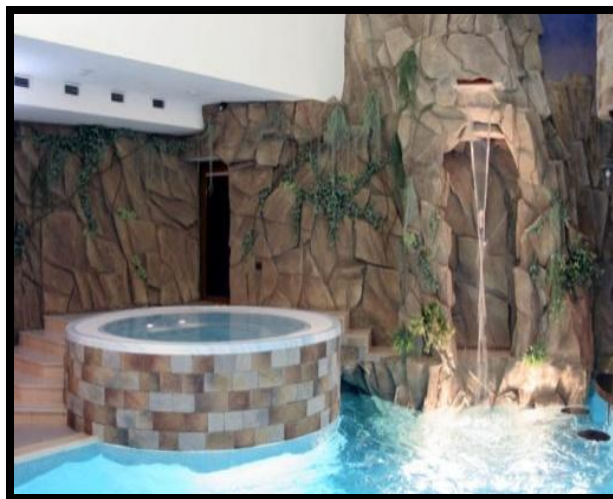

Бар и ресторан работают платно

Гостей обслуживают
официанты-аниматоры

•Одновременно можем принять до 30 гостей.

ЗОНА ОТДЫХА

- ⦿ Банный Дом построен по проекту швейцарского Wellness-центра, объединившего в себе современные технологии и народные методы оздоровления. Это СПА-комплекс класса Deluxe.
- ⦿ В центре расположен бассейн, оснащенный противотоками, гидромассажной ванной, подводными гейзерами.
- ⦿ Он выполнен в форме озера, глубиной до 1,8 метра. Вокруг бассейна расположена зона релаксации, где можно воспользоваться шезлонгами и насладиться видом живописного и завораживающего водопада, живой русской народной музыкой

МУЗЫКАЛЬНЫЙ ШОУ

- Музыкальное сопровождение в русском народном стиле, живая музыка

- ◉ Кроме традиционной русской парной, гости могут посетить , финскую сауну, турецкий хамам и инфракрасную сауну

- ◉ Наша русская парная объединила в себе высокое качество современного обслуживания и классические традиции русской бани.
- ◉ Аниматоры-банщики покажут и расскажут о культуре русской парилки.

После русской бани гости могут окунуться в ледяную купель, а затем расслабиться на шезлонгах у бассейна или попить ароматного чая в уютном ресторанчике

ПОСЛЕ РЕЛАКСА - ДОМОЙ

Что может быть чудесней, чем наслаждение
спокойствием и чувством обновления!