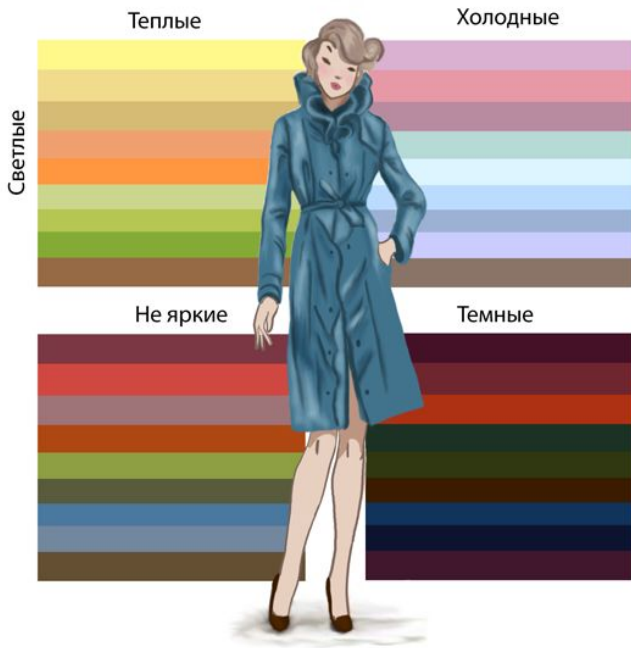

Цвет – элемент КОМПОЗИЦИОННОГО ТВОРЧЕСТВА

Композиция П. Мондриана

Цветовой

круг

<http://85.142.23.53/packages/it/C210308B-ACE6-1EFE-0AEB-7ECD888C4F21/index.html>

Хроматические

ЦВЕТА

Локальный цвет

Цветовая гамма строится по принципу цветовой близости.....или контраста

<http://85.142.23.53/packages/it/8862DFF6-A34F-7346-C0B1-8BA218CD72F9/1.0.0.1/unpacke.html>

TEC
T

<http://85.142.23.53/packages/it/3A7996B7-4B13-4BF8-9B5B-1C18450FF02E/1.0.0.1/unpacked/index.html>