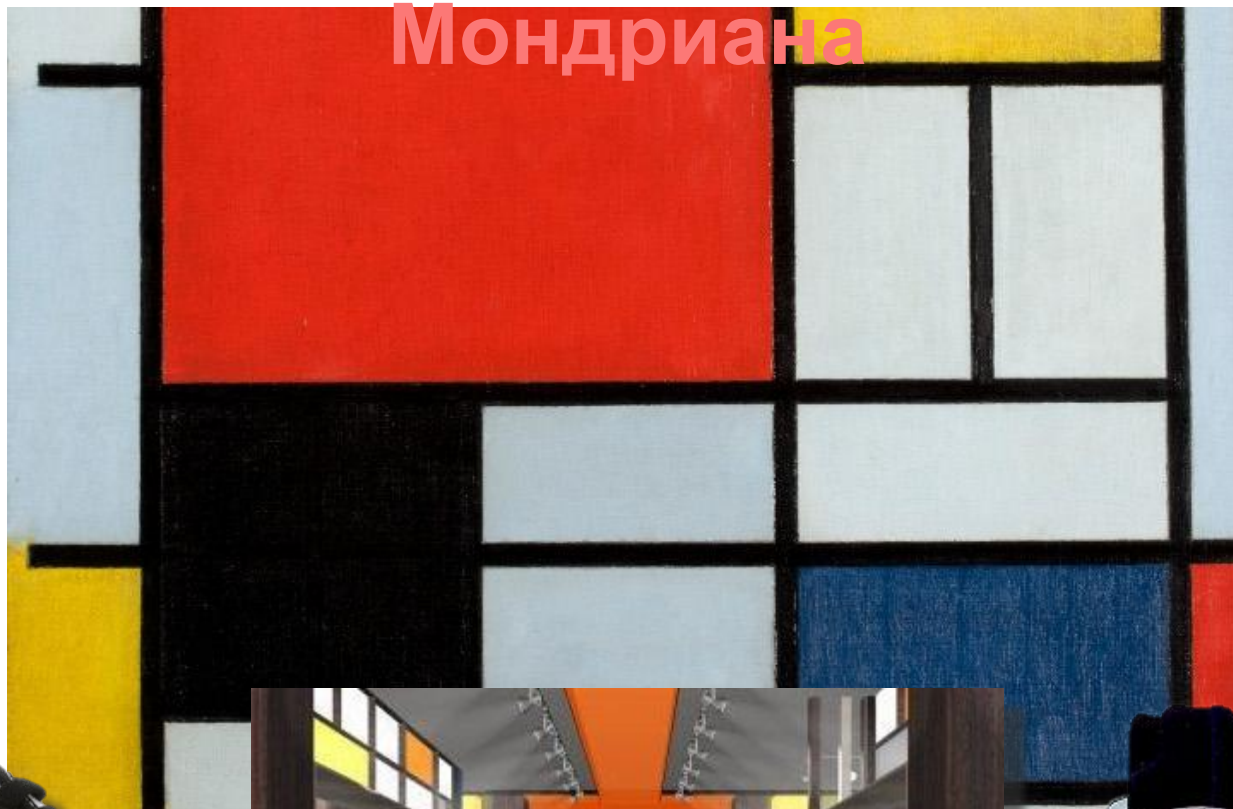

# Цвет – элемент КОМПОЗИЦИОННОГО ТВОРЧЕСТВА

# Цветовой

# Локальный цвет

Цветовая гамма строится по принципу цветовой близости.....или контраста

<http://85.142.23.53/packages/it/8862DFF6-A34F-7346-C0B1-8BA218CD72F9/1.0.0.1/unpacke.html>

TEC  
T

<http://85.142.23.53/packages/it/3A7996B7-4B13-4BF8-9B5B-1C18450FF02E/1.0.0.1/unpacked/index.html>