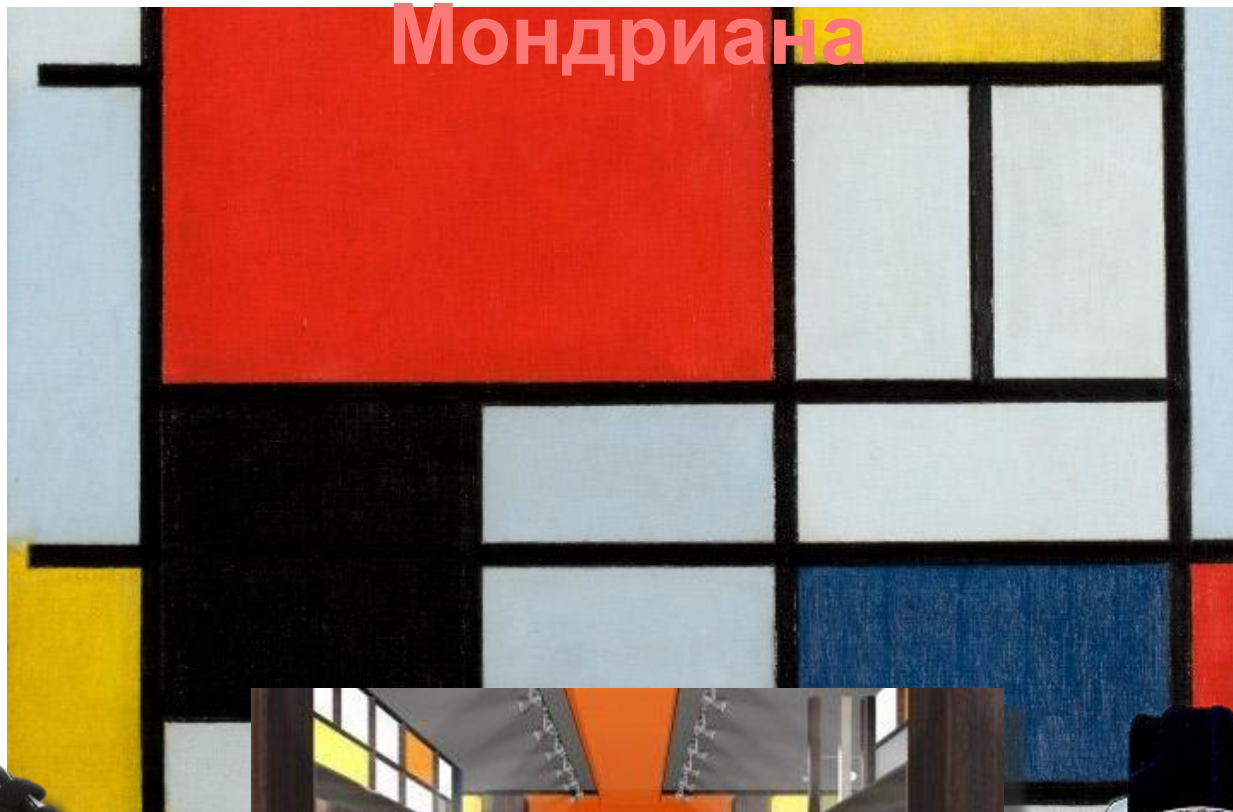

# Цвет – элемент КОМПОЗИЦИОННОГО ТВОРЧЕСТВА

# Цветовой

# Локальный цвет

Цветовая гамма строится по принципу цветовой близости.....или контраста

<http://85.142.23.53/packages/it/8862DFF6-A34F-7346-C0B1-8BA218CD72F9/1.0.0.1/unpacke.html>

TEC  
T

<http://85.142.23.53/packages/it/3A7996B7-4B13-4BF8-9B5B-1C18450FF02E/1.0.0.1/unpacked/index.html>