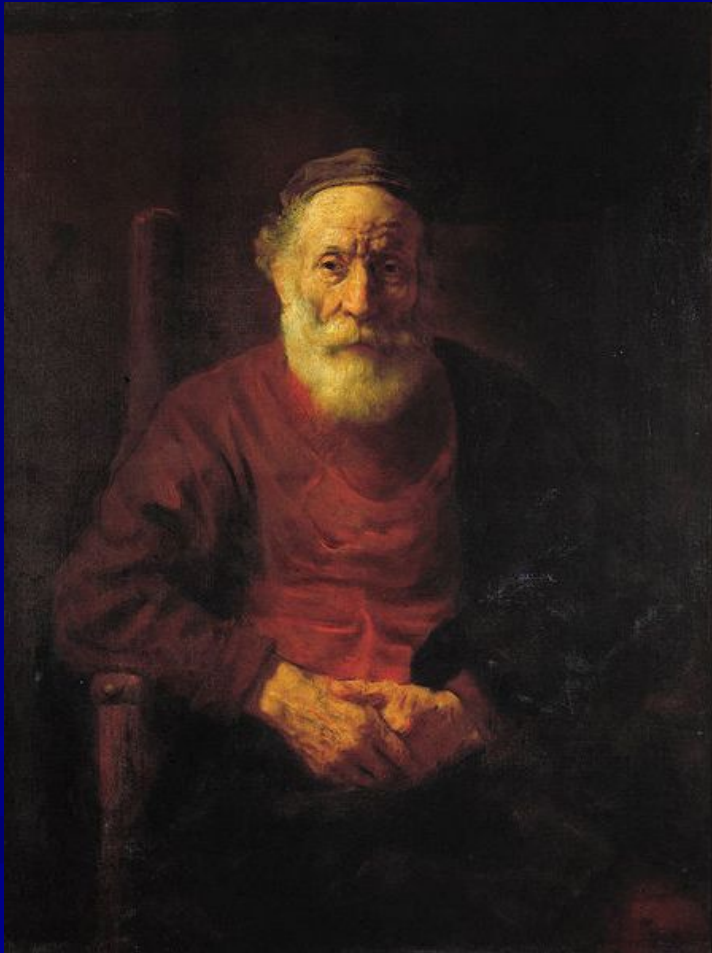

# Рембрандт Харменс ван Рейн (1606-1669)

- Рембрандт ван Рейн.
- Портрет старика в красном.
- 1653-1654.
- Холст, масло.  
108x106.
- Эрмитаж, Санкт-Петербург

# Рембрандт Харменс ван Рейн (1606-1669)

- Рембрандт ван Рейн
- Выступление стрелковой роты капитана Франса Баннига Кока и лейтенанта Виллема ван Рёйтенбурга (Ночной дозор)
- 1642
- Холст, масло
- Рейксмузеум, Амстердам

# Рембрандт Харменс ван Рейн (1606-1669)

- Рембрандт ван Рейн
- Даная
- 1636-1647
- Холст, масло.
- 165 x 203
- Эрмитаж, Санкт-Петербург