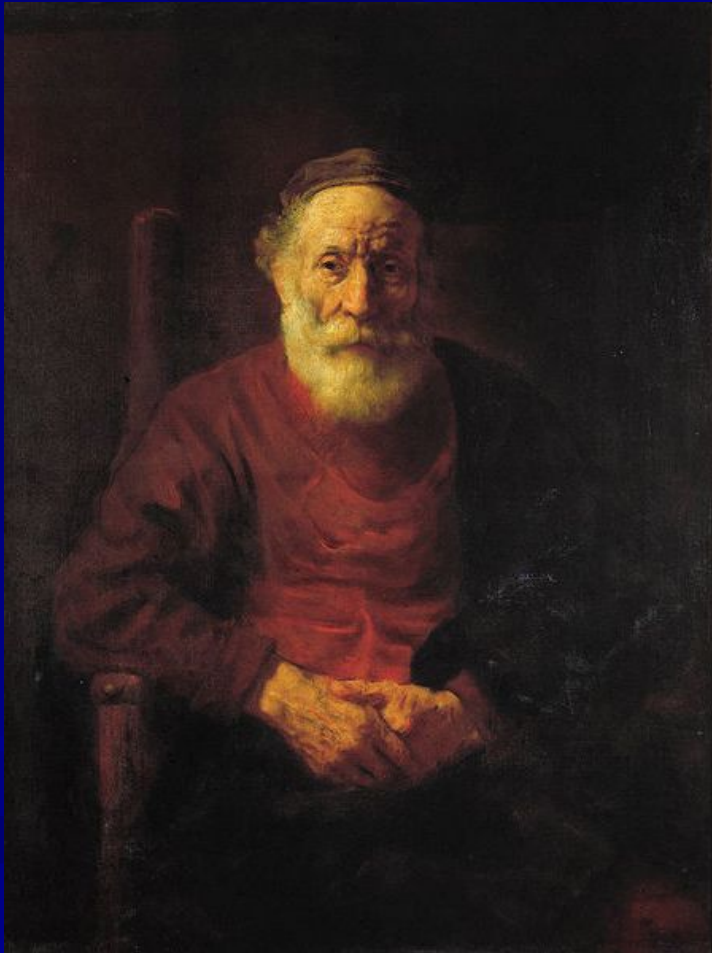

# Великий голландец – Рембрандт Харменс ван Рейн

(1606-1669)

# Рембрандт Харменс ван Рейн (1606-1669)

- Рембрандт ван Рейн.
- Автопортрет  
1665/1669
- Холст, масло
- Кенвуд-хаус, Лондон

# Рембрандт Харменс ван Рейн (1606-1669)

- Рембрандт ван Рейн.
- Портрет старика в красном.
- 1653-1654.
- Холст, масло.  
108x106.
- Эрмитаж, Санкт-Петербург

# Рембрандт Харменс ван Рейн (1606-1669)

- Рембрандт ван Рейн.
- Портрет Саскии в образе Флоры
- 1634
- Холст, масло
- Эрмитаж, Санкт-Петербург