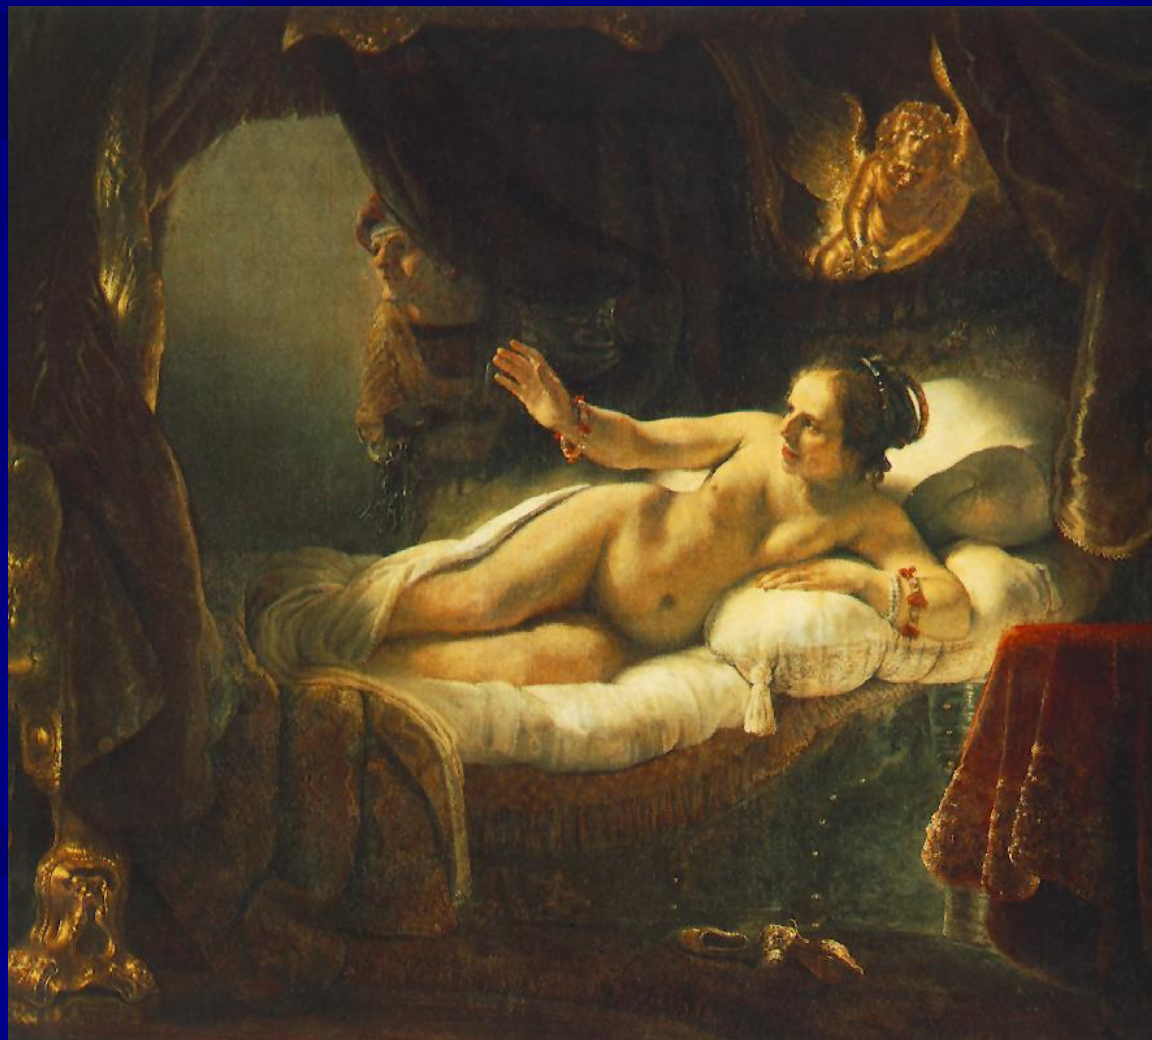

Рембрандт Харменс ван Рейн (1606-1669)

- Рембрандт ван Рейн
- Даная
- 1636-1647
- Холст, масло.
- 165 x 203
- Эрмитаж, Санкт-Петербург