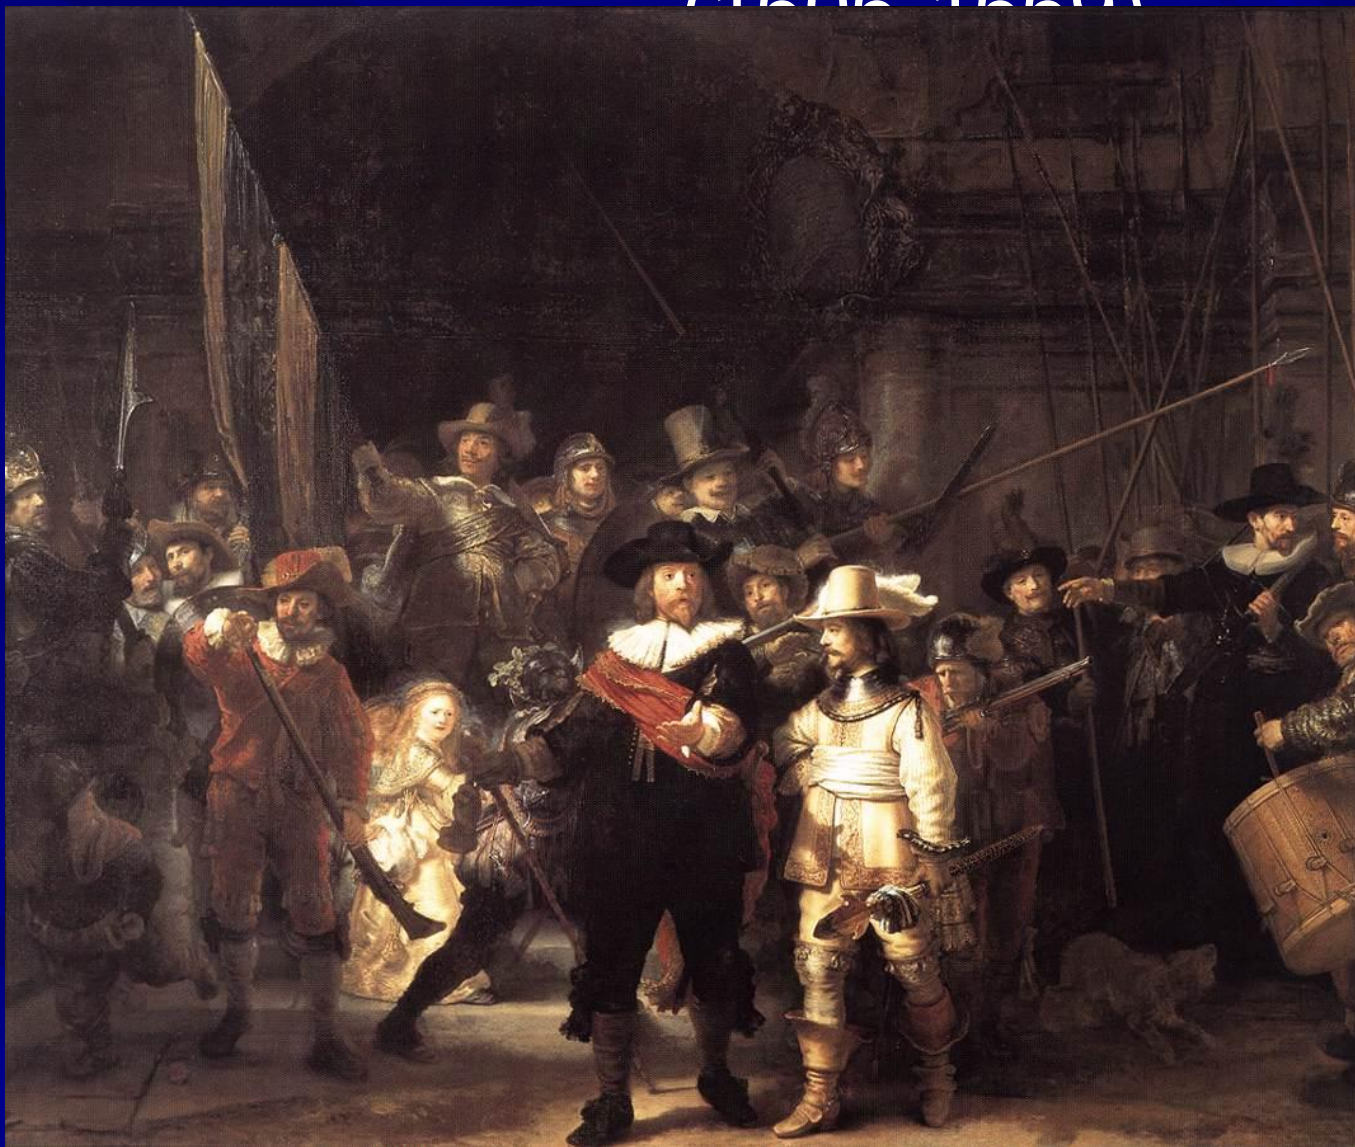

Рембрандт Харменс ван Рейн (1606-1669)

- Рембрандт ван Рейн
- Выступление стрелковой роты капитана Франса Баннига Кока и лейтенанта Виллема ван Рёйтенбурга (Ночной дозор)
- 1642
- Холст, масло
- Рейксмузеум, Амстердам