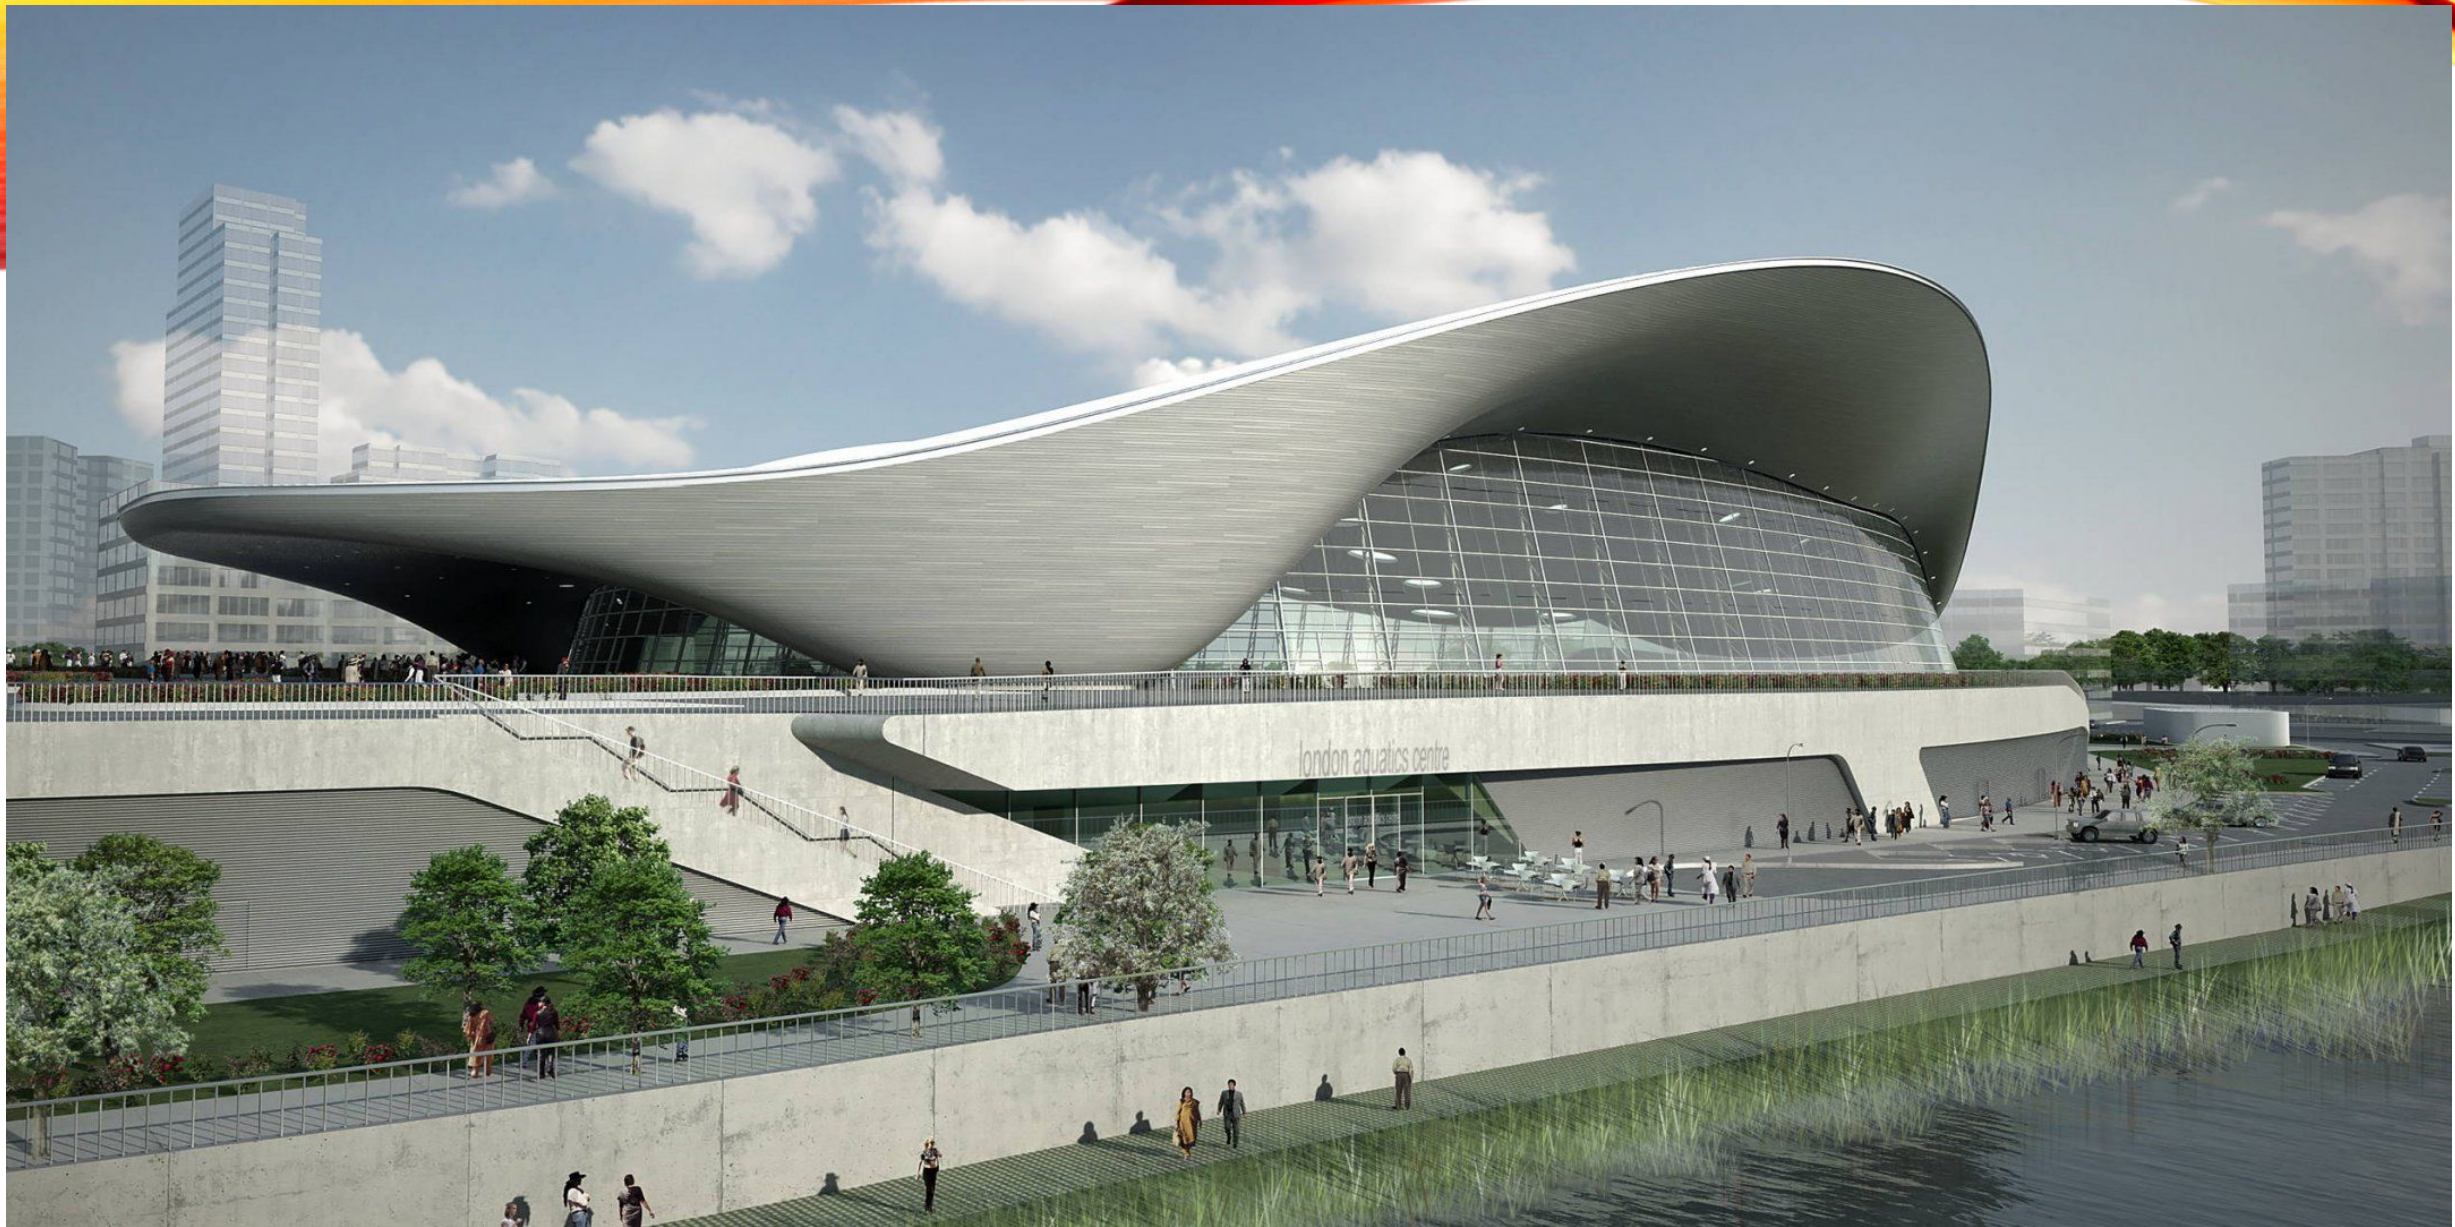

The background features dynamic, flowing waves in shades of red and yellow, creating a sense of movement and energy. The waves are layered, with some appearing more prominent than others, set against a clean white background.

- Музей МАХХІ в Риме

- центральное здание BMW

Культурный центр в Абу-Даби

- Оперный театр в Гуаньчжоу, Китай (2003-2010гг)

- Центр водных видов спорта в Лондоне (2005-2010гг)