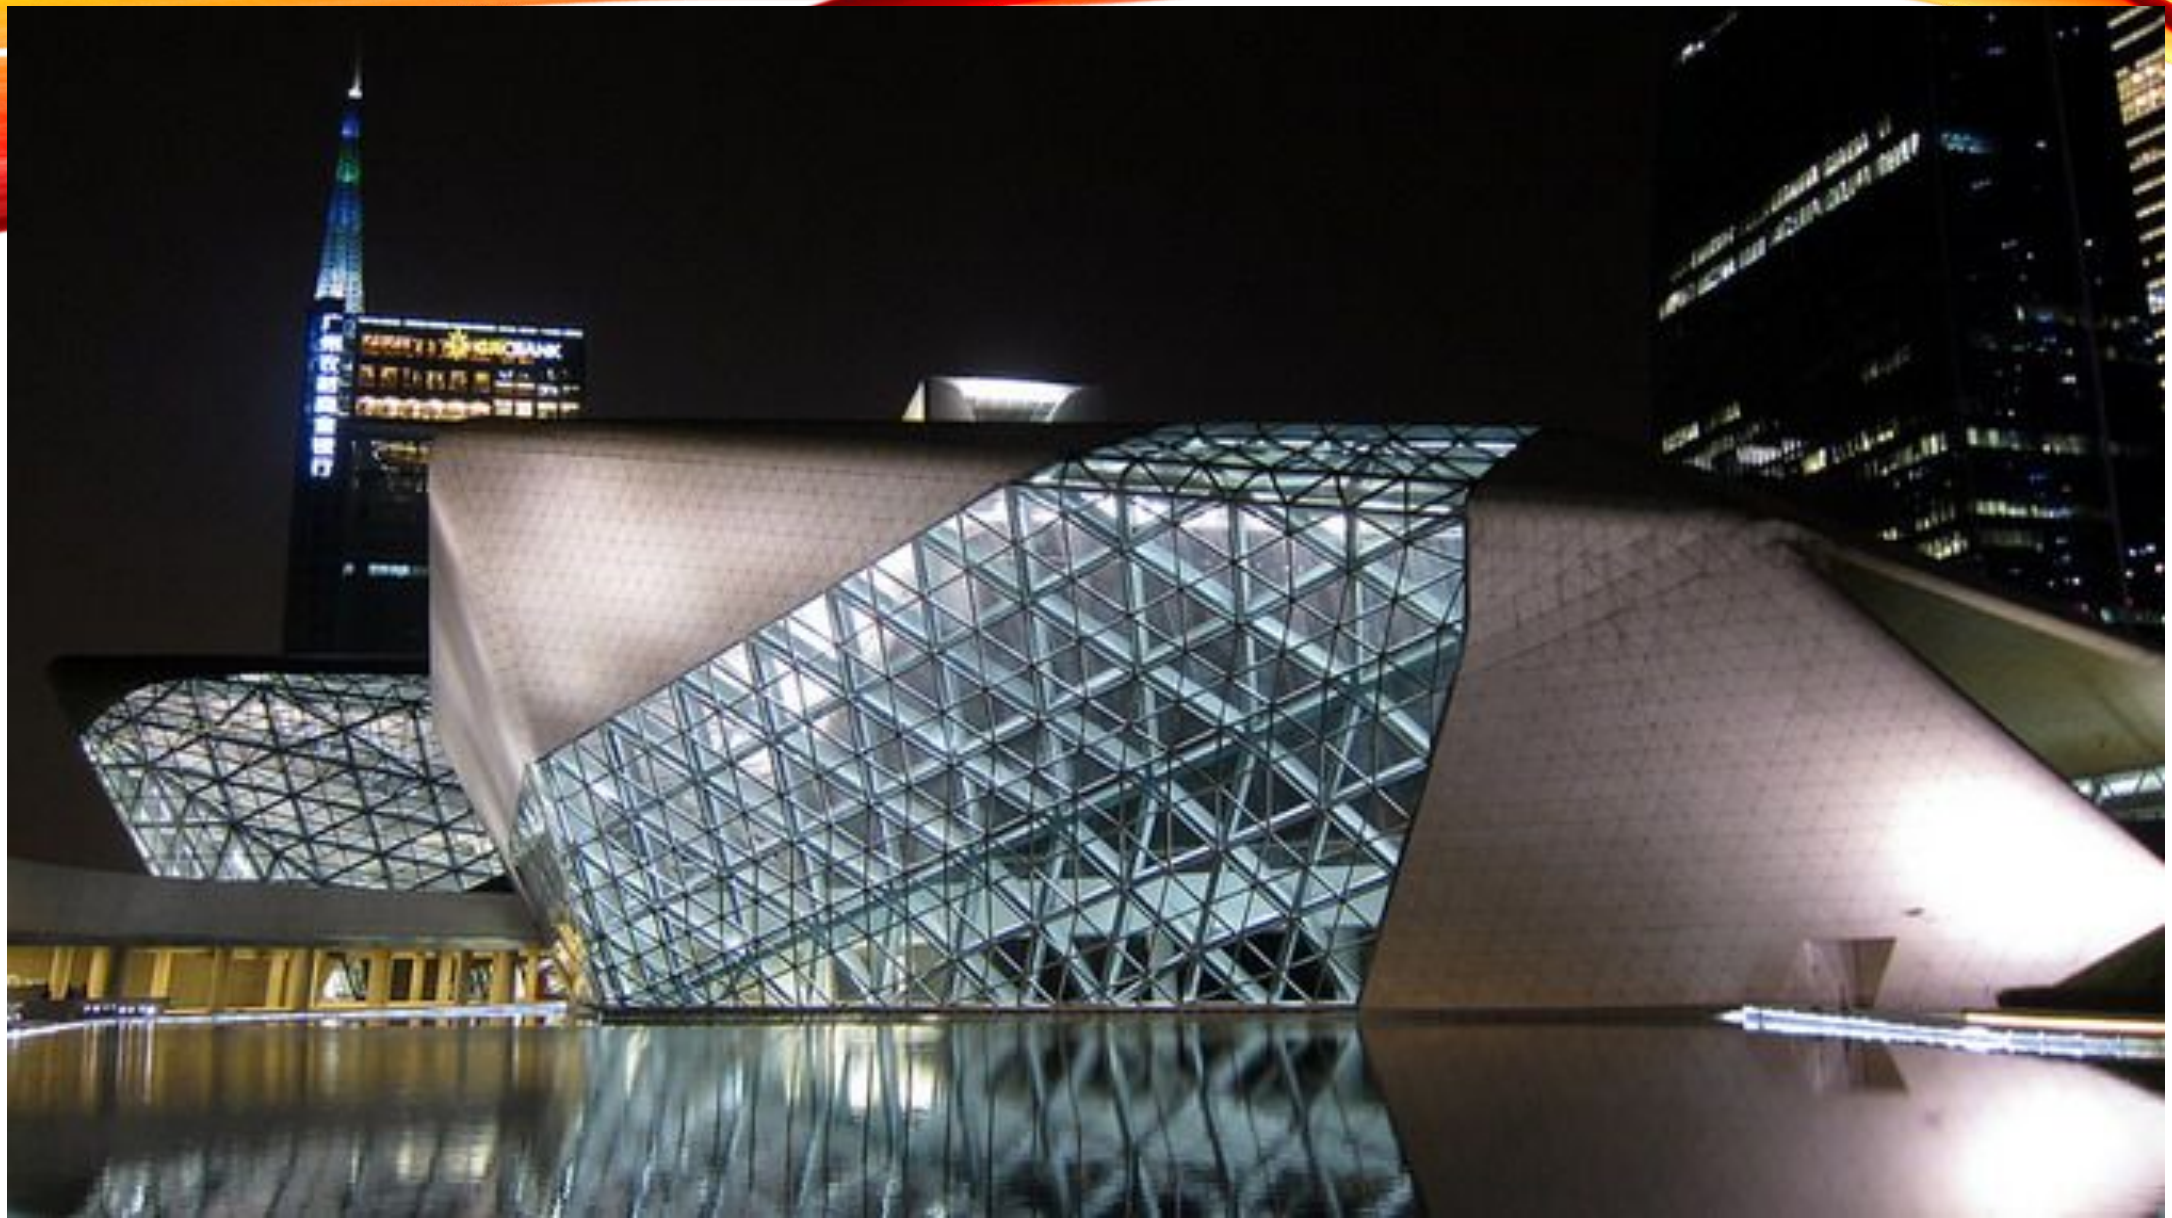

The background features dynamic, flowing waves in shades of red and yellow, creating a sense of movement and energy. The waves are layered, with some appearing more prominent than others, set against a clean white background.

- Музей МАХХІ в Риме

- центральное здание BMW

Культурный центр в Абу-Даби

- Оперный театр в Гуаньчжоу, Китай (2003-2010гг)

- Центр водных видов спорта в Лондоне (2005-2010гг)