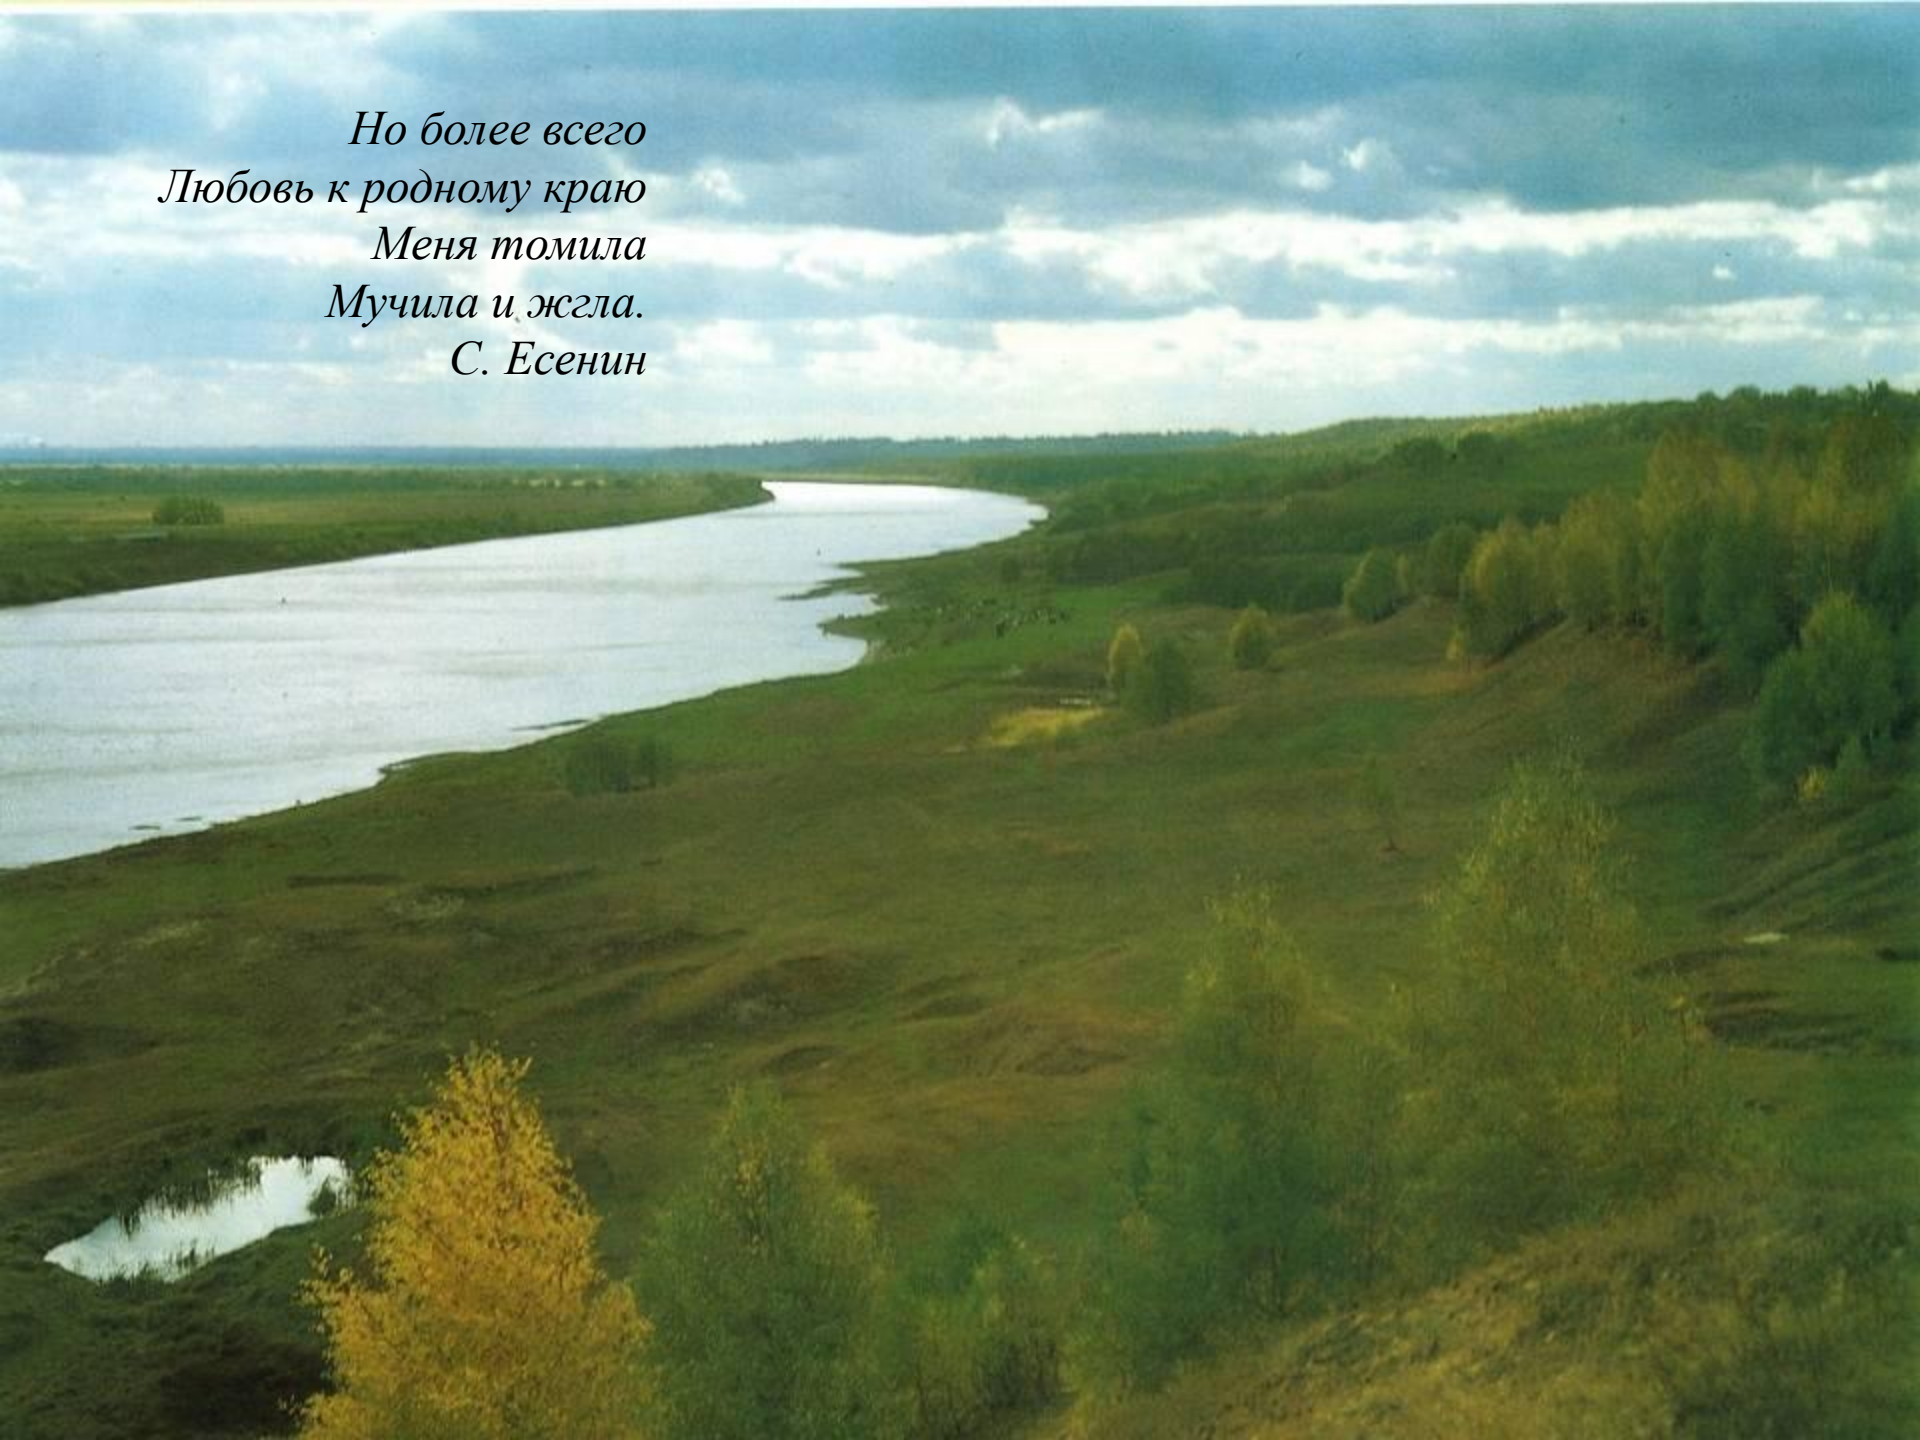

# 115 лет Сергею Есенину

Литературная гостиная

Золотая флейта  
России

Есенина поют

*Но более всего  
Любовь к родному краю  
Меня томила  
Мучила и жгла.  
С. Есенин*