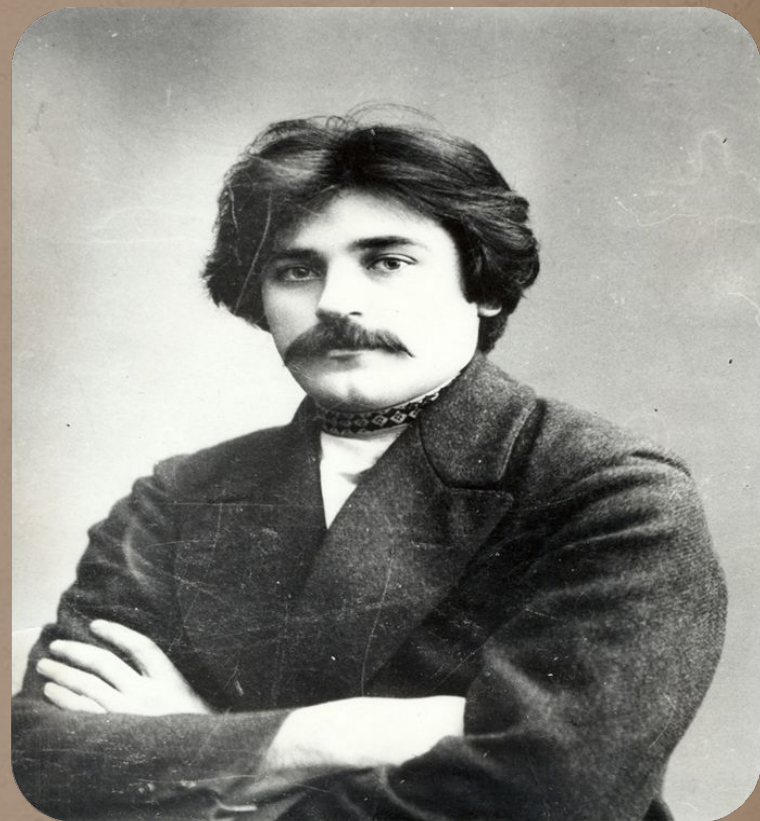

Сергей Антонович Клычков

**1 (13) июля 1889 —
8 октября 1937) —**
русский поэт,
прозаик и переводчик.