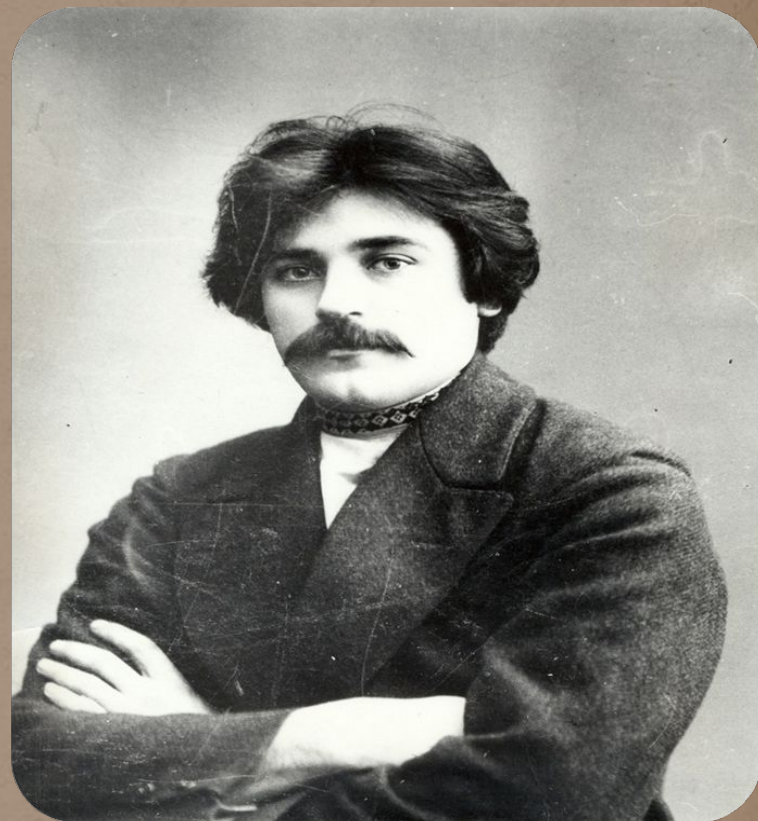

Сергей Антонович Клычков

**1 (13) июля 1889 —
8 октября 1937) —**
русский поэт,
прозаик и переводчик.