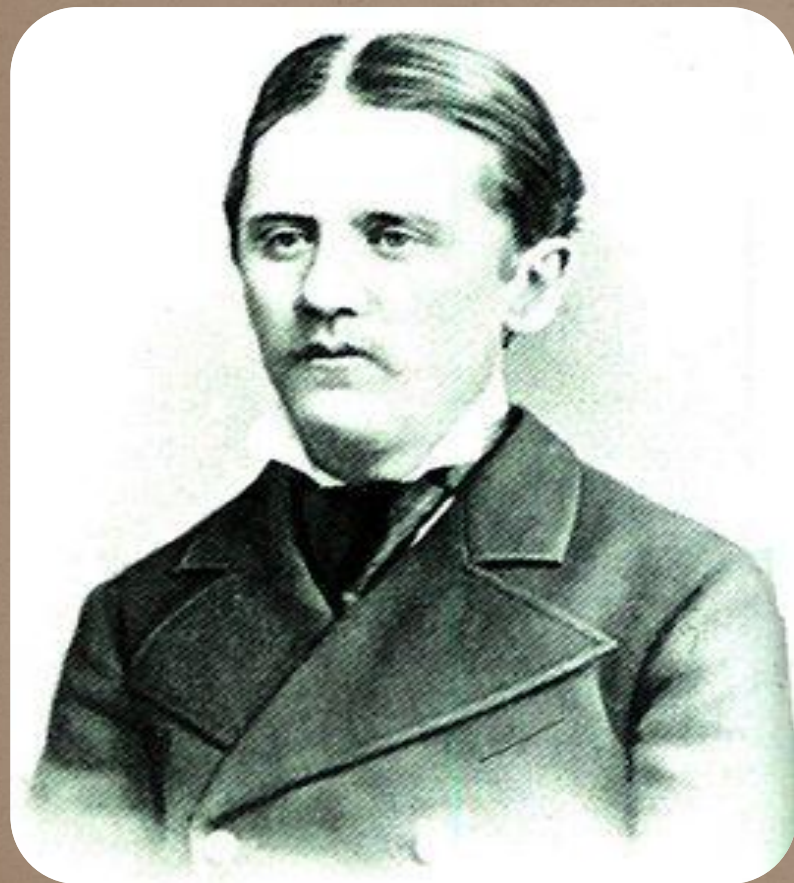

Сергей Митрофанович
Городецкий

Модест Ильич Чайковский