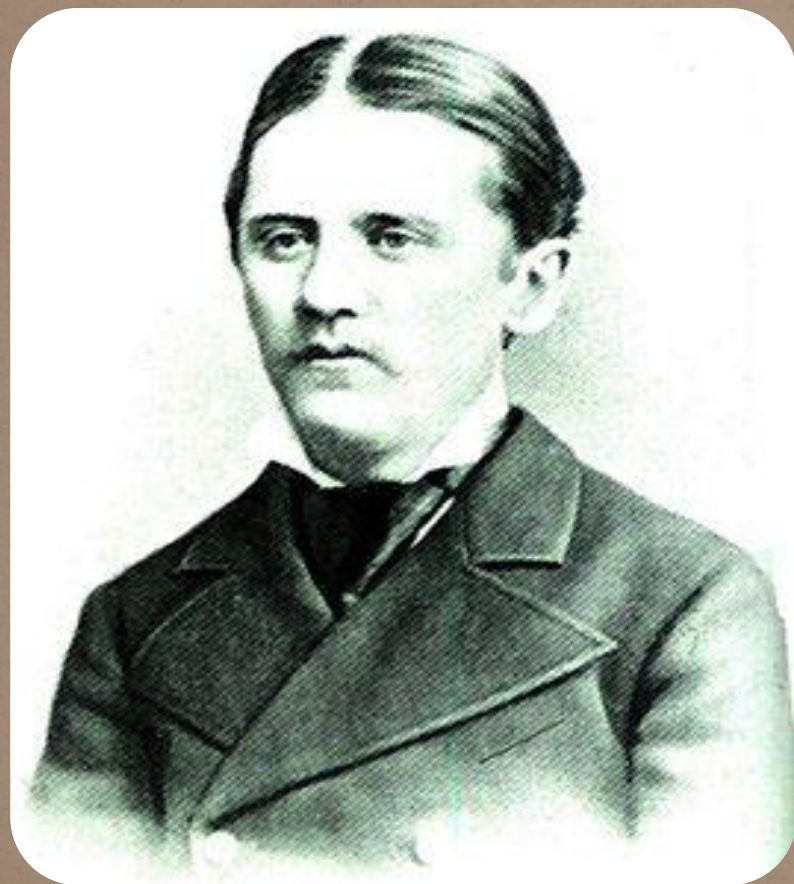

Сергей Митрофанович
Городецкий

Модест Ильич Чайковский