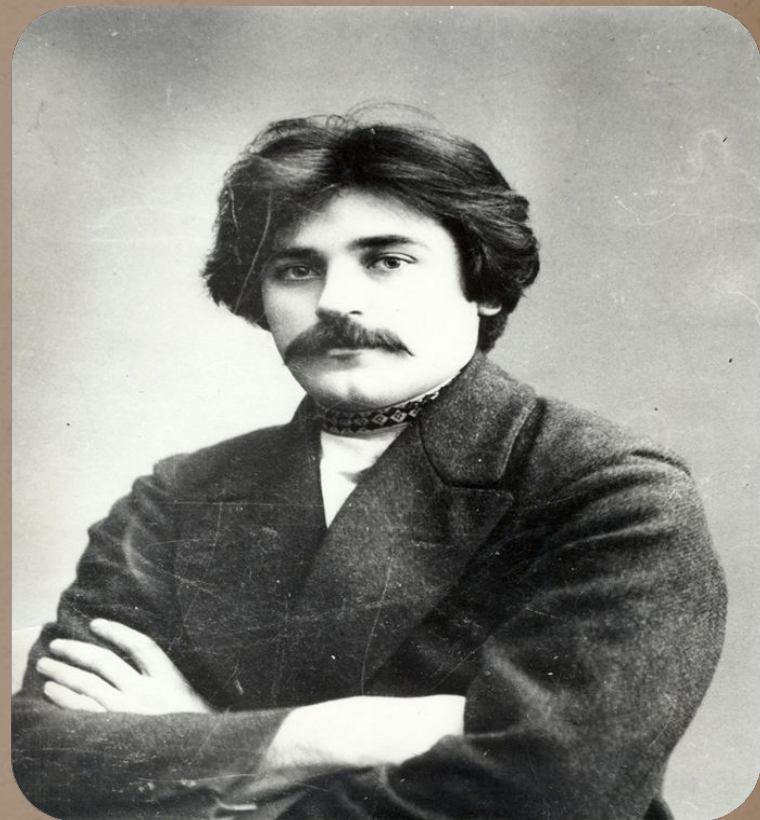

Сергей Антонович Клычков

**1 (13) июля 1889 —
8 октября 1937) —**
русский поэт,
прозаик и переводчик.