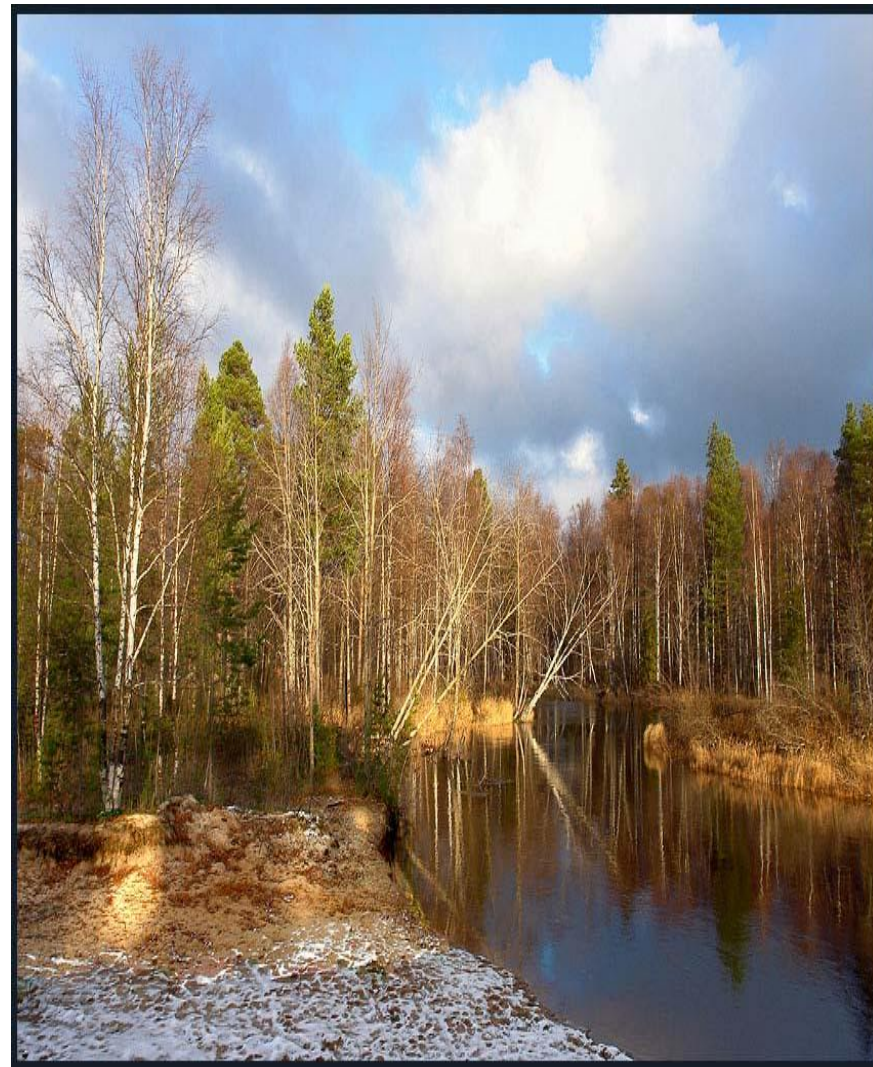

**Тучка чёрная у реки.
Мрачно по ночам без**

**У берега несмело
Ложится хрупкий лед.
Печально туча серая
По дну пруда плывет.
Суровой дышит
осенью
Прозрачная вода.
Деревья листья
сбросили,
Встречая холода.**

**У берега
Ложится хрупкий
Печально туча
По дну пруда
Суровой дышит
Прозрачная.....
Деревья листья,
Встречая**

**У берега несмело
Ложится хрупкий лед.
Печально туча серая
По дну пруда плывет.
Суровой дышит
осенью
Прозрачная вода.
Деревья листья
сбросили,
Встречая холода.**