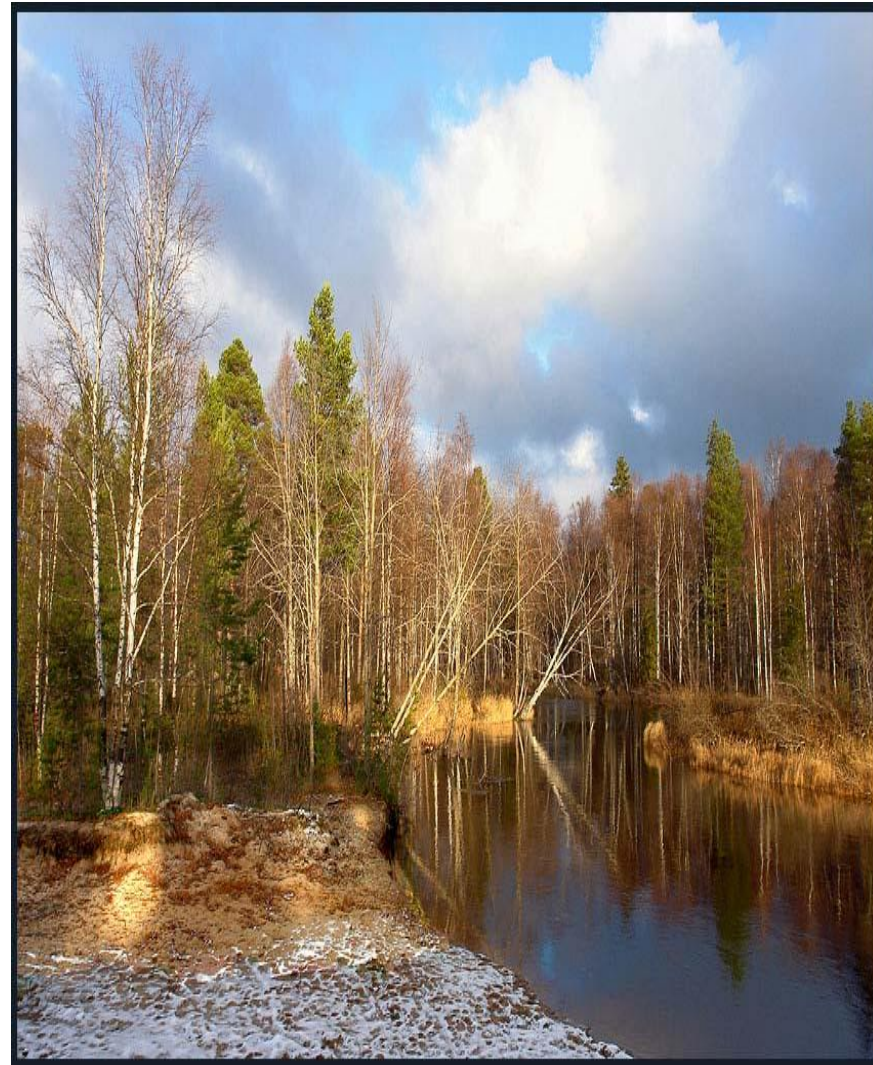

**Тучка чёрная у реки.
Мрачно по ночам без**

**У берега несмело
Ложится хрупкий лед.
Печально туча серая
По дну пруда плывет.
Суровой дышит
осенью
Прозрачная вода.
Деревья листья
сбросили,
Встречая холода.**

**У берега
Ложится хрупкий
Печально туча
По дну пруда
Суровой дышит
Прозрачная.....
Деревья листья,
Встречая**

**У берега несмело
Ложится хрупкий лед.
Печально туча серая
По дну пруда плывет.
Суровой дышит
осенью
Прозрачная вода.
Деревья листья
сбросили,
Встречая холода.**