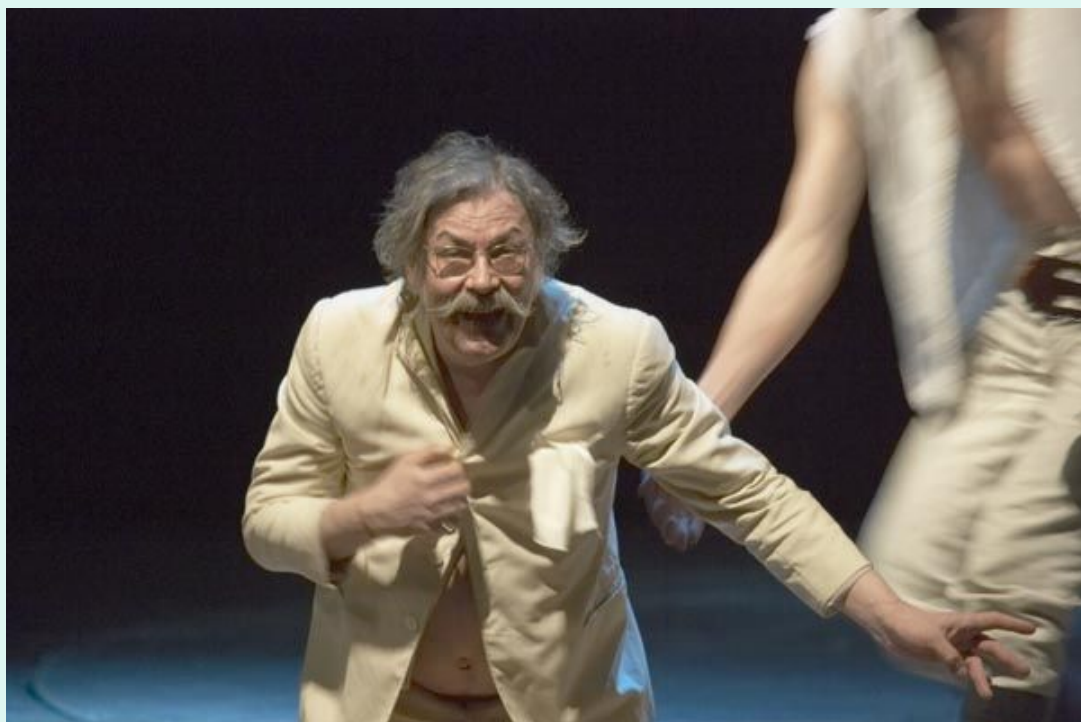

Мужской разговор

Один из любовников Изергиль

«Цыганы шумною толпою...»

«На дне»

- Спектакли разных театров
- Актёры и роли

Спектакль «На дне» (МХАТ, 1902 г)

В роли Насти – Ольга Книппер - Чехова

«На дне» (МХАТ, 1902)

Женские образы

Наташа – Т. Шалковская

Настя – Т. Поппе

В ночлежке

Герои Горького на сцене МХАТ

Барон – А.Самойлов

Медведев – А. Баринов

Барон