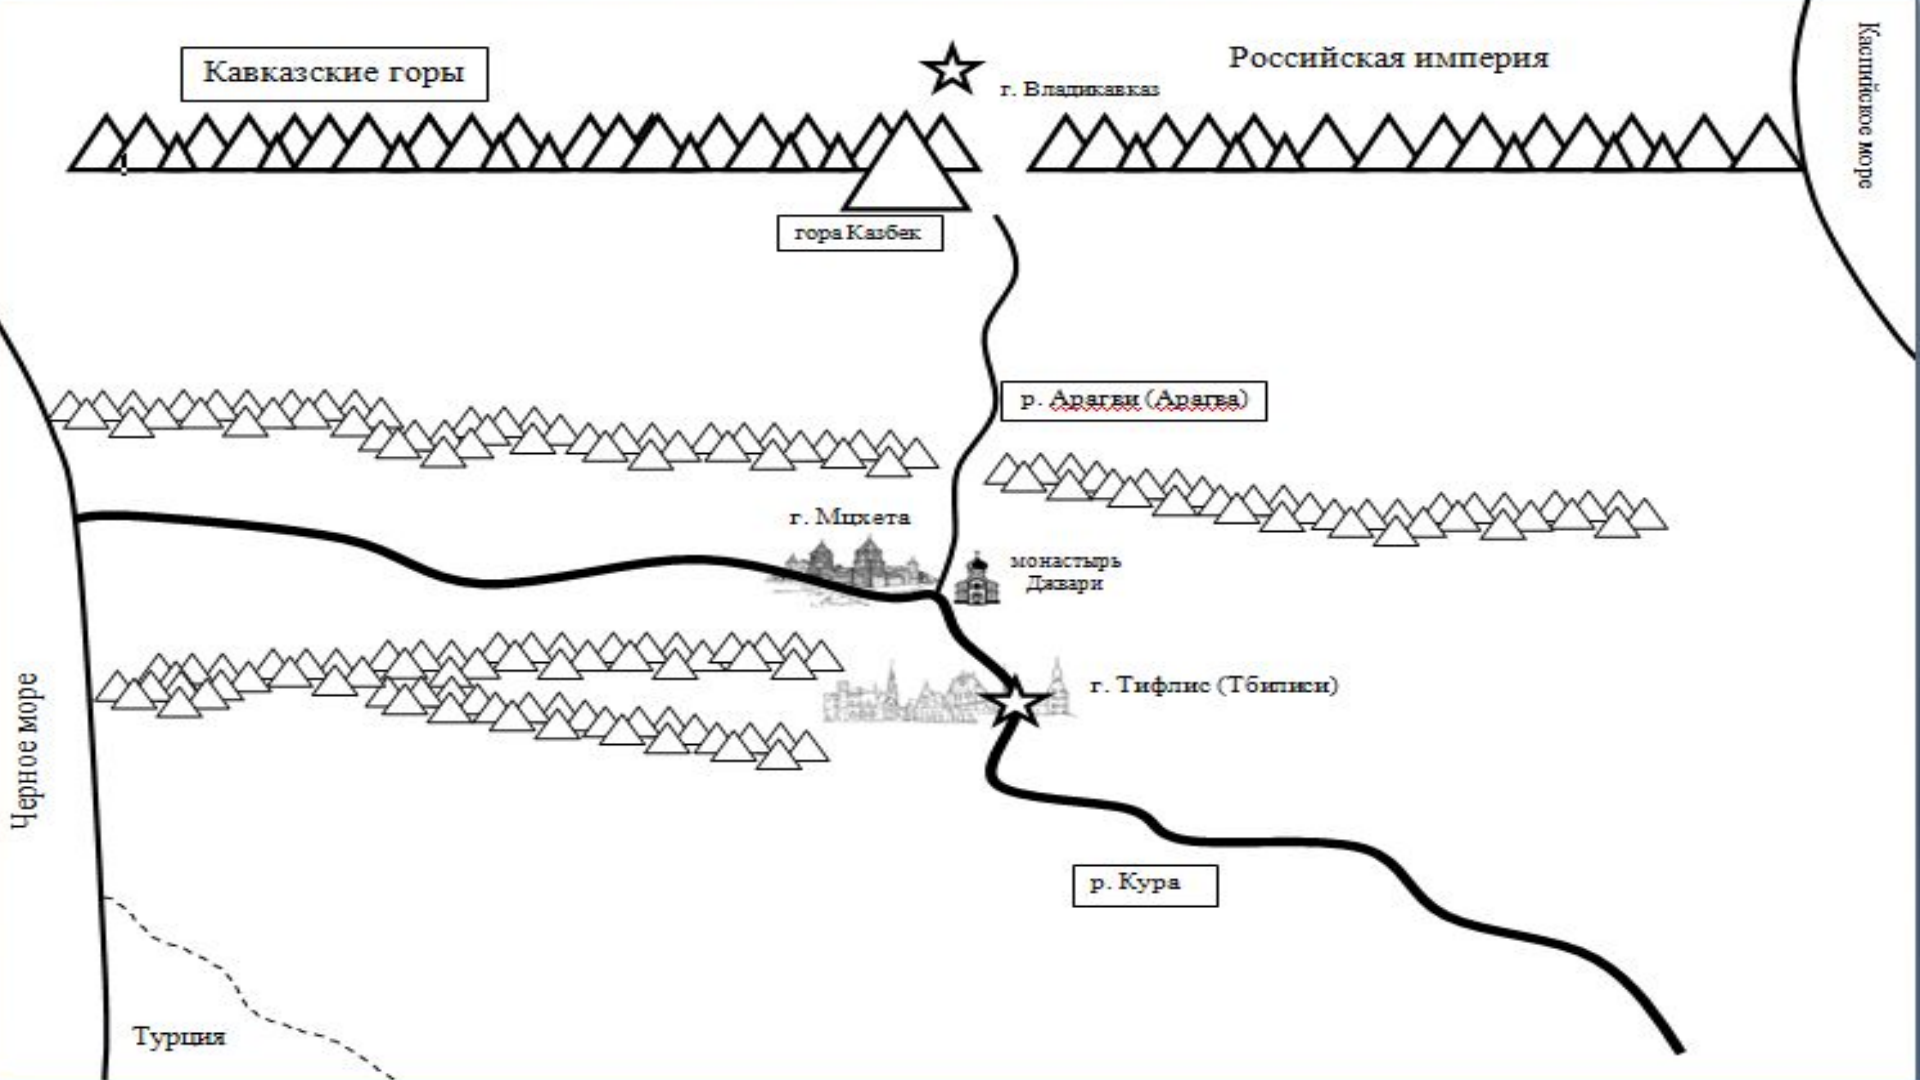

# Мцъри

С грузинского “послушник”,  
но также “чужеземец”.

Как раскрываются в  
произведении оба значения  
этого имени?

Почему побег происходит  
именно в грозу?

Только ли для побега  
нужна гроза?

A lush green forest with sunlight filtering through the trees. The scene is filled with vibrant green foliage and large tree trunks, creating a sense of depth and natural beauty. The lighting is soft and dappled, highlighting the textures of the leaves and bark.

Почему мы ведем себя не так как  
Мцыри? Что отличает нас от него?

Только ли для побега  
нужна гроза?

Почему Мцыри сбежал именно тогда, когда сбежал?

Почему не сделал этого раньше/позже?

Почему ему вообще нужно было сбегать?

В произведении  
Мцыри предстает  
перед нами 16-17-ти  
летним юношей.  
В ближайшем времени  
он должен принять  
монашеский обет.