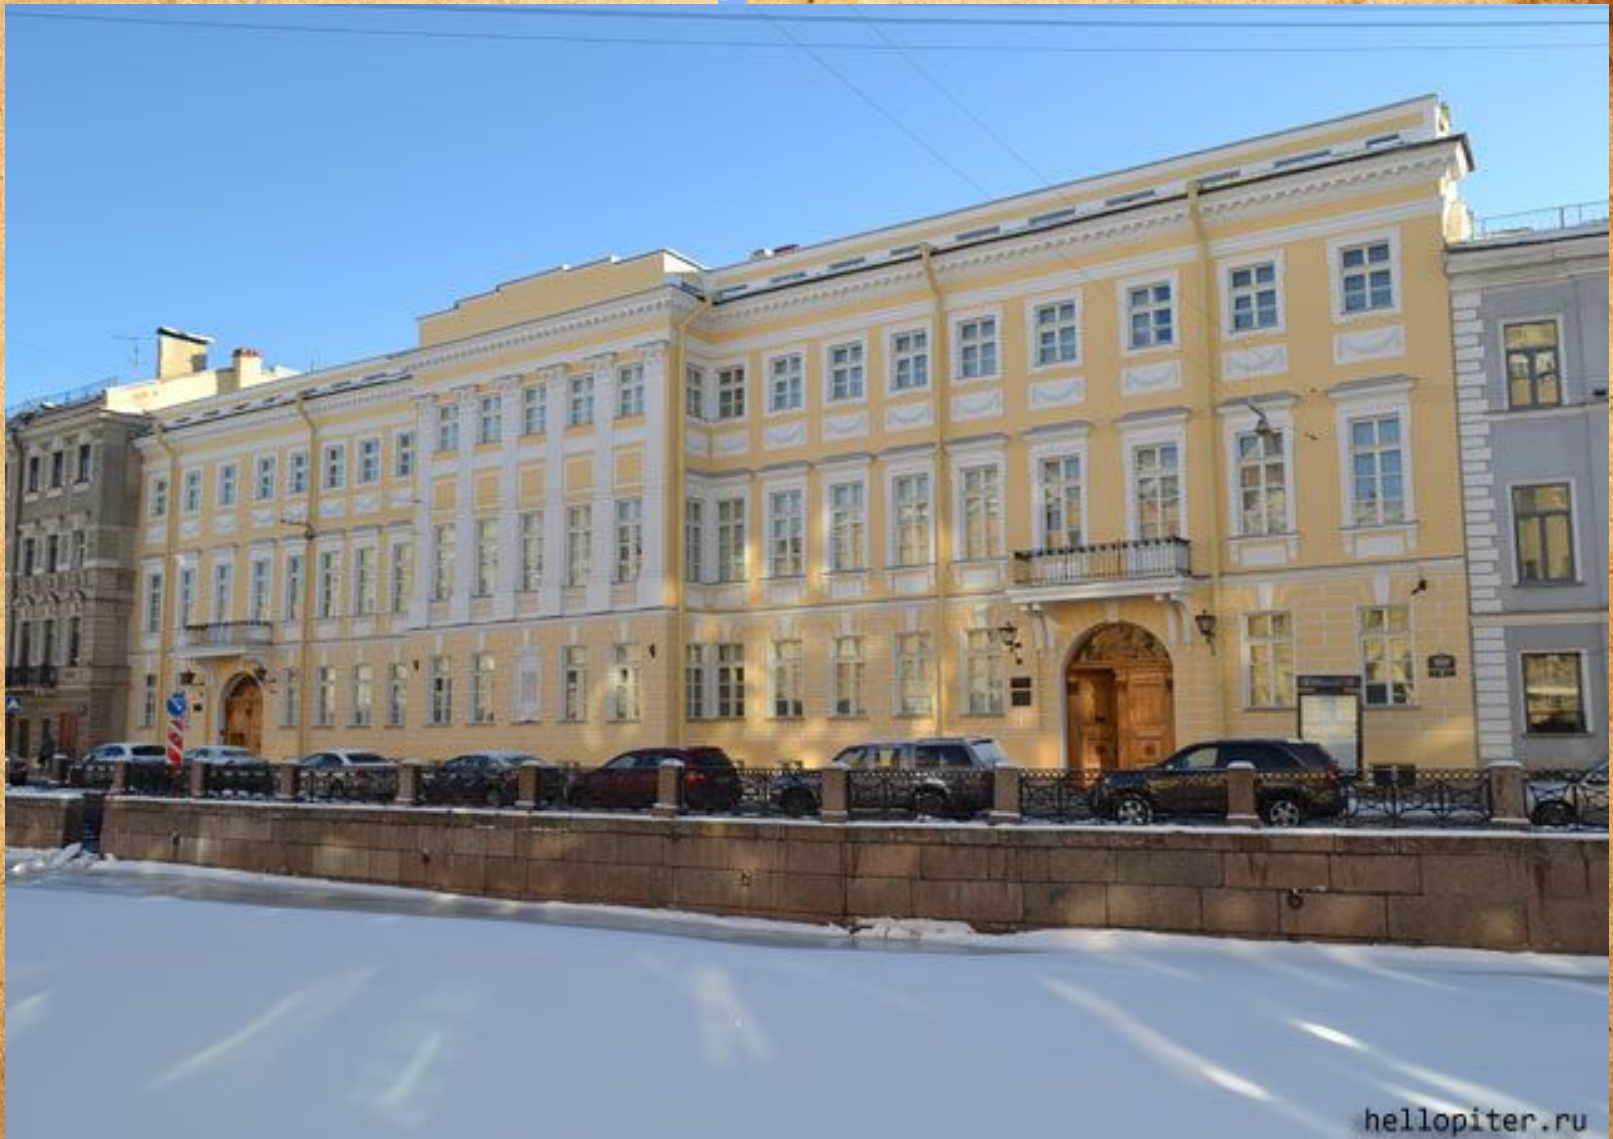

Литературный Петербург: виртуальная

Царскосельский Лицей

Дом в Коломне

Квартира Александра Ивановича Тургенева

«Зеленая лампа»

Дом Лаваль

Мемориальный музей-квартира А. С. Пушкина

Место дуэли

Церковь Спаса Нерукотворного образа (Конюшенная)

улица Союза Печатников, д.

8/10а

Лермонтовский проспект, д.

54.

Дом княгини Шаховской

Главный штаб, Дворцовая площадь

Место дуэли