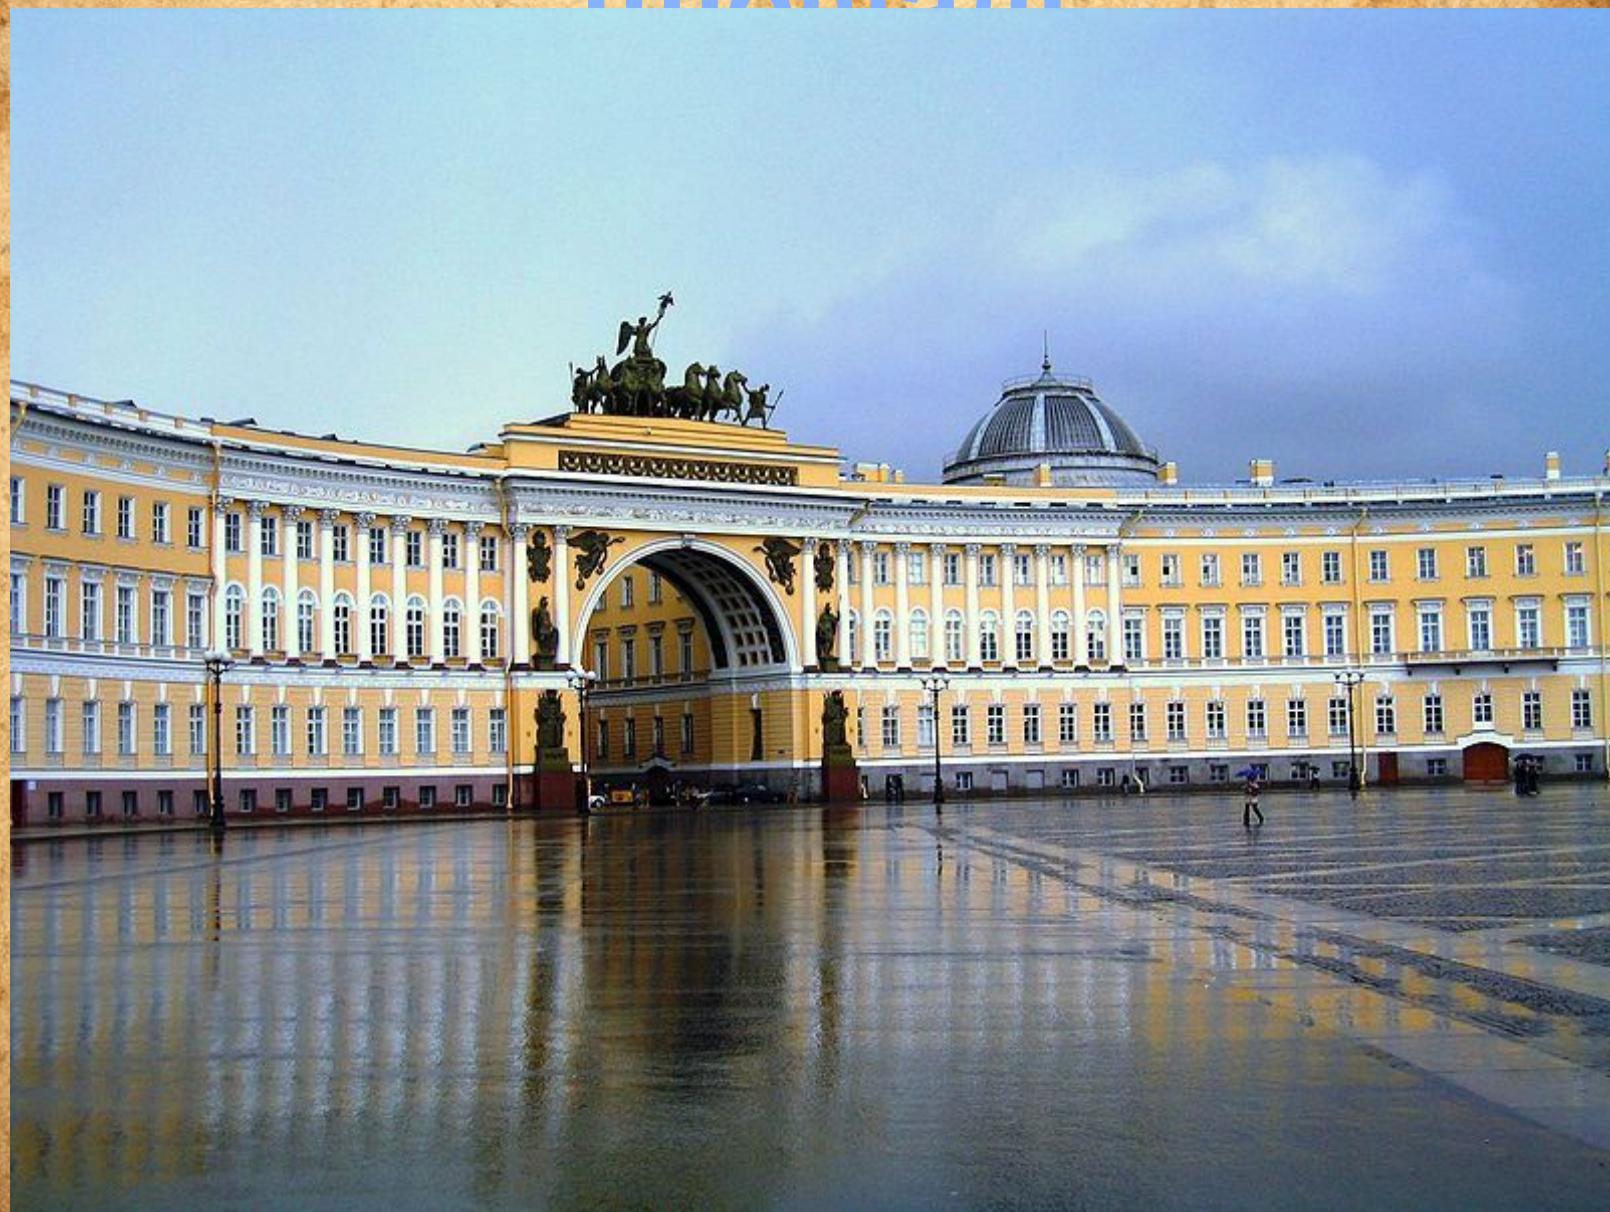

Главный штаб, Дворцовая площадь