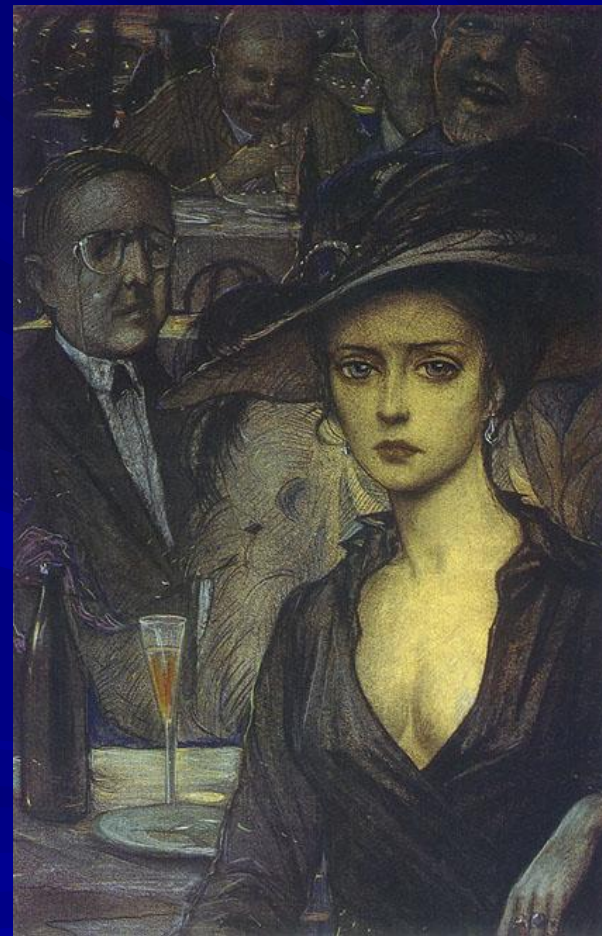

**Иллюстрации к
стихотворению
Александра
Блока
«Незнакомка»
(1906)**

**К.А. Сомов.
Портрет А.А. Блока**

«Незнакомка»

1906 год

И. Глазунов. Незнакомка, 1985

И каждый вечер, в час назначенный...

И каждый вечер, в час назначенный..

И веют древними поверьями её утругие шелка

И. Глазунов
«Незнакомка»,
1978

...И шляпа с траурными перьями, И в кольцах узкая рука...

И. Глазунов
«Незнакомка»,
1980

И. Глазунов «Поэт А.А. Блок и Незнакомка», 2009