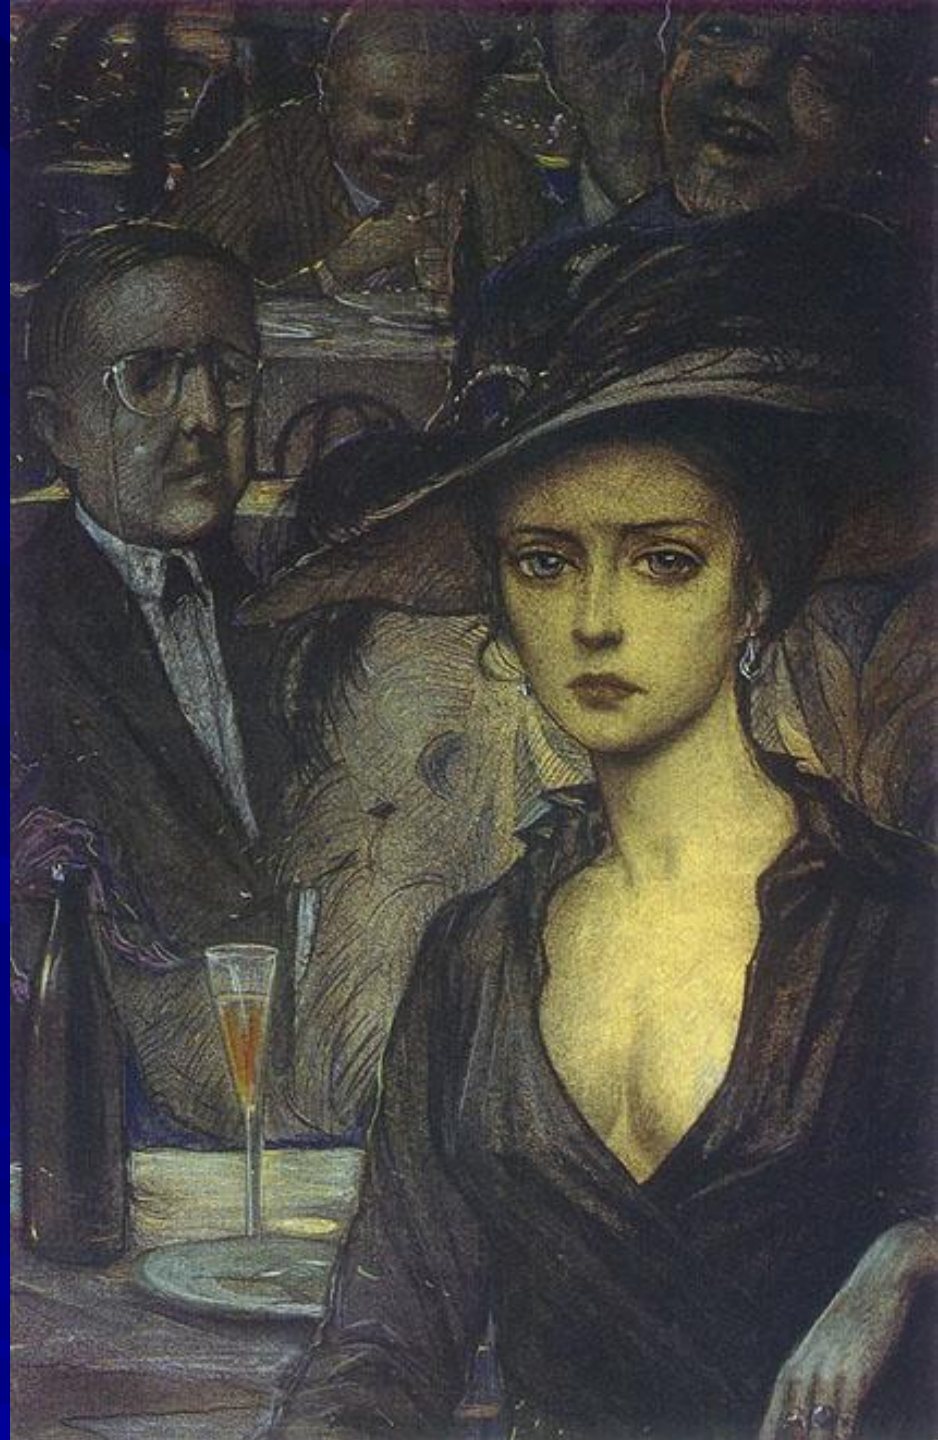

**Иллюстрации к
стихотворению
Александра
Блока
«Незнакомка»
(1906)**

**К.А. Сомов.
Портрет А.А. Блока**

«Незнакомка»

1906 год

И. Глазунов. Незнакомка, 1985

И каждый вечер, в час назначенный...

И каждый вечер, в час назначенный..

И веют древними поверьями её утругие шелка

И. Глазунов
«Незнакомка»,
1978

...И шляпа с траурными перьями, И в кольцах узкая рука...

И. Глазунов
«Незнакомка»,
1980

И. Глазунов «Поэт А.А. Блок и Незнакомка», 2009