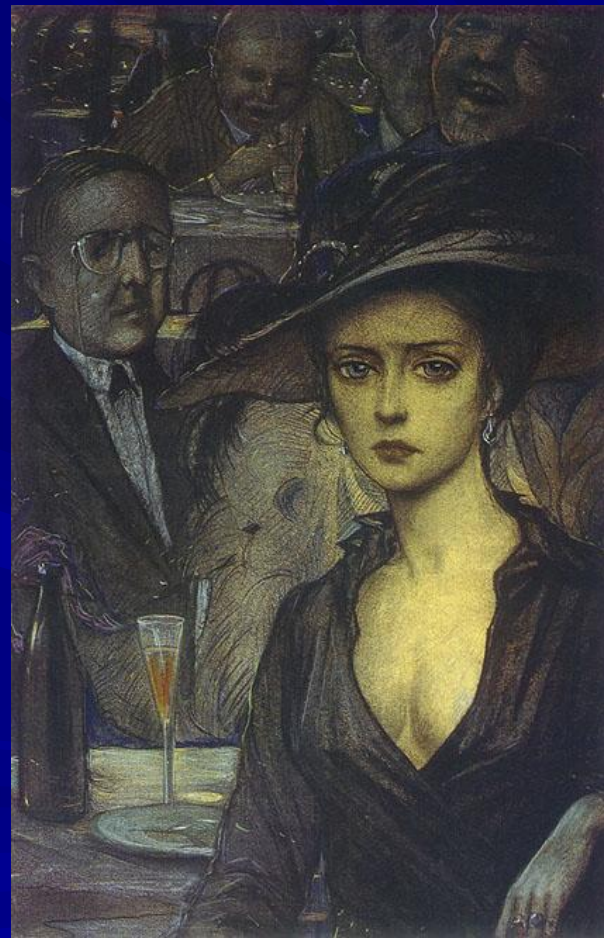

**Иллюстрации к
стихотворению
Александра
Блока
«Незнакомка»
(1906)**

**К.А. Сомов.
Портрет А.А. Блока**

«Незнакомка»

1906 год

И. Глазунов. Незнакомка, 1985

И каждый вечер, в час назначенный...

И каждый вечер, в час назначенный..

И веют древними поверьями её утругие шелка

И. Глазунов
«Незнакомка»,
1978

...И шляпа с траурными перьями, И в кольцах узкая рука...

И. Глазунов
«Незнакомка»,
1980

И. Глазунов «Поэт А.А. Блок и Незнакомка», 2009