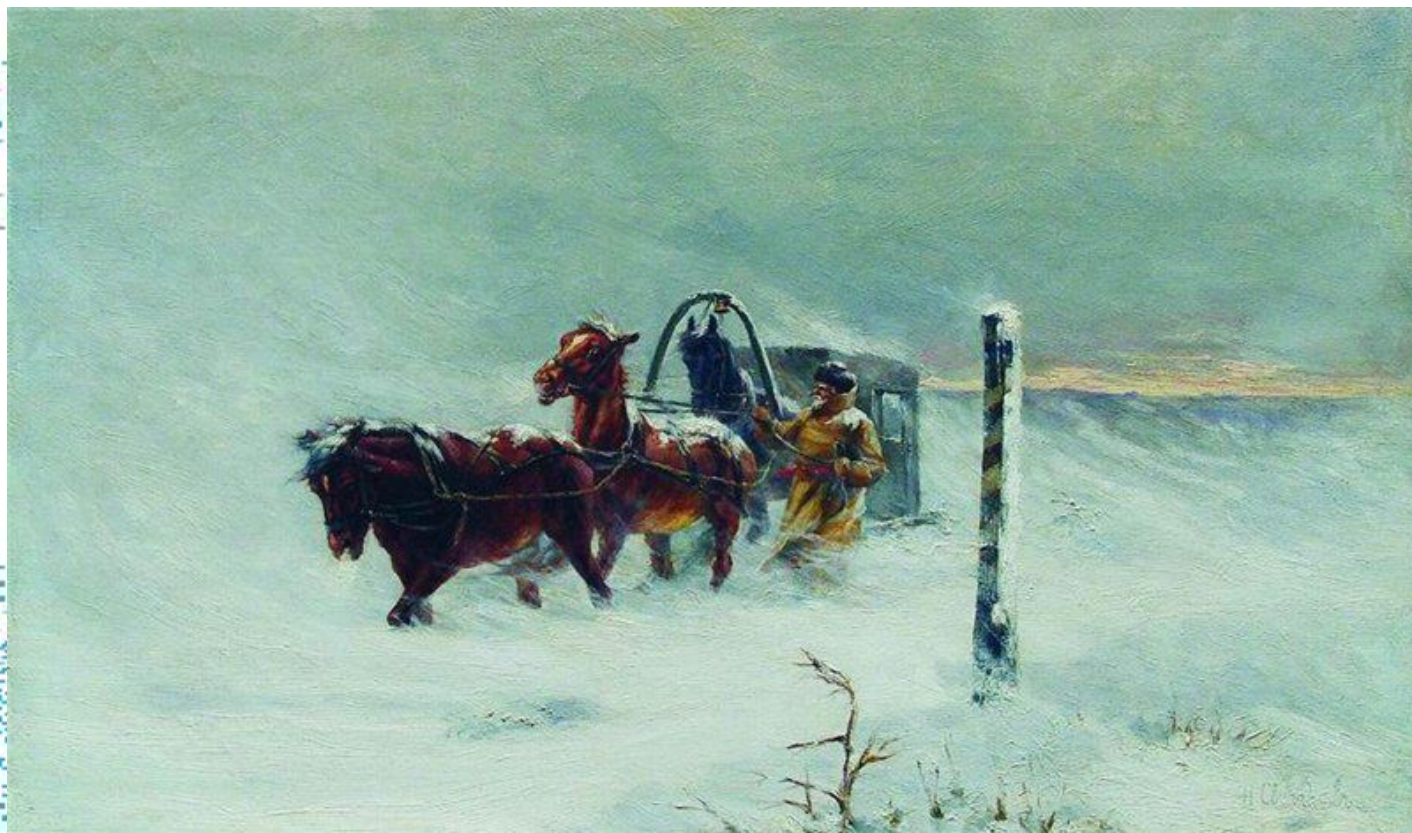

Кибитка – крытая повозка на санях.

Крытая т.е. защищающая от холода.

Внутри стояла печка,
которую топили пассажиры,
чтобы не замёрзнуть.

Ямщик – почтальон. Возница на почтовых, ямских лошадях.

Облучок – сидение для ямщика

Тулуп

Кушак - пояс

Тулуп

Дворовый мальчик

Рефлексия

Сегодня я узнал...

Было интересно...

Я научился...

Мне захотелось...

A vibrant winter scene featuring a wooden cabin with a blue roof, snow-covered trees, a snowman, and a wooden bridge. The scene is set in a snowy landscape with a bright blue sky and a decorative border of silver spheres on the left side.