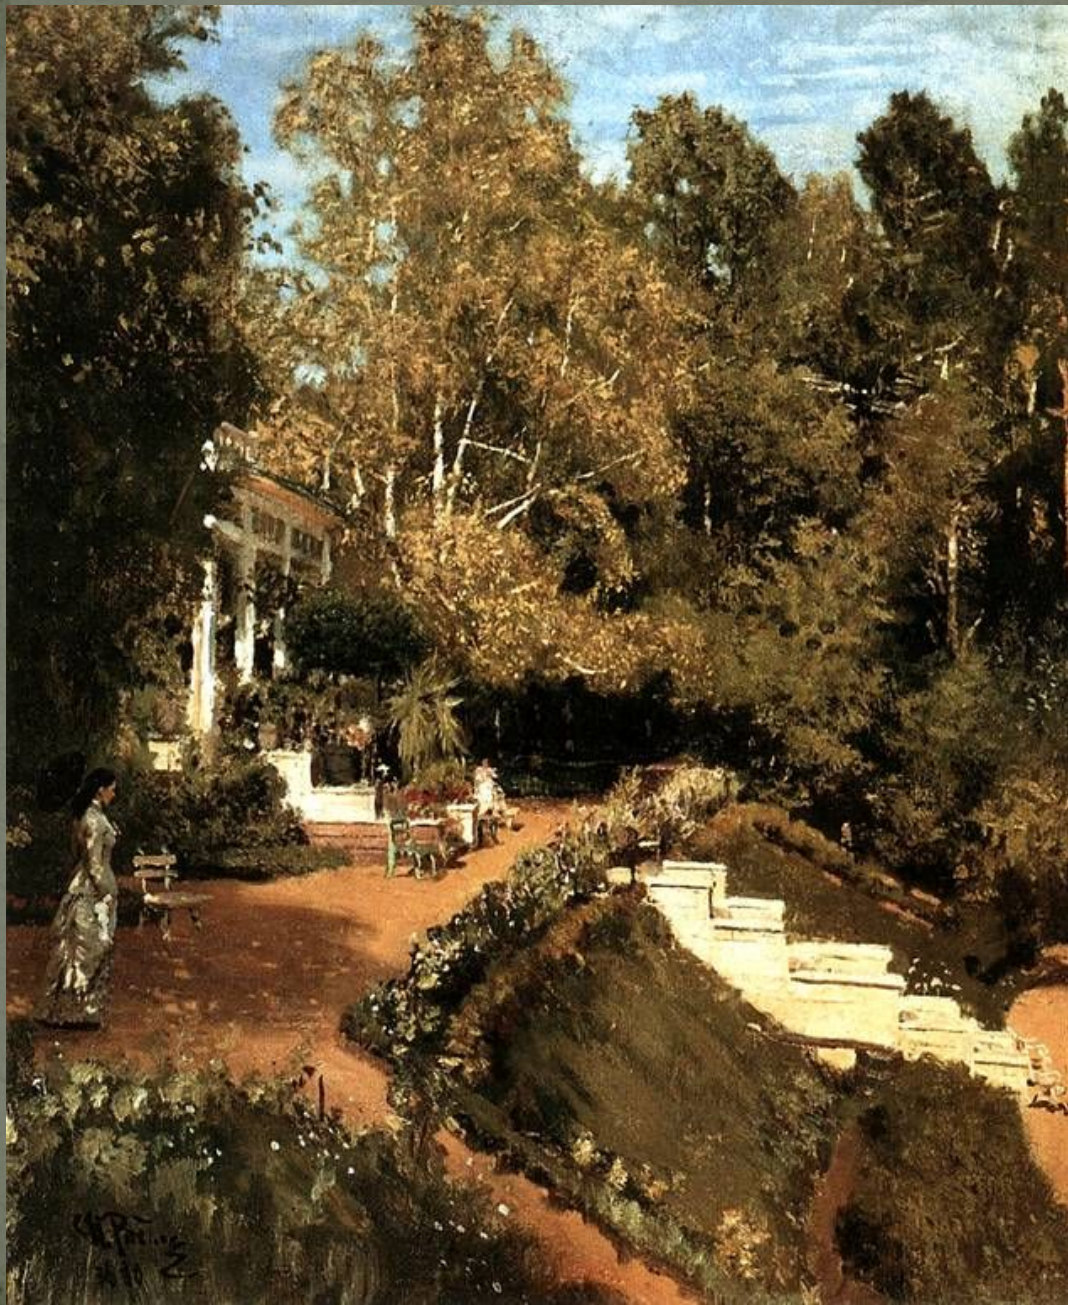

В.М.Васнецов «Алёнушка»
1881г.

И.В.Репин «Абрамцево»
1880г.