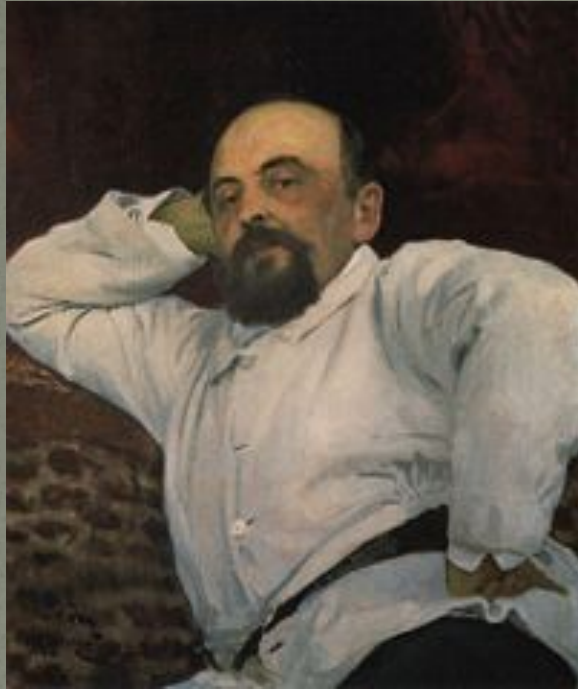

Абрамцево

*Лазурь сметает облака,  
Уходят тучи.  
Как жизнь твоя всегда легка,  
Простор могучий.*  
Павел Родимов

С. Т. Аксаков 1843 – 1857гг.

А.С.Хомяков

И.С.Аксаков

М.С.  
Щепкин

Н.В.Гоголь

И.С.  
Тургенев

Дуб Гоголя

Аллея Гоголя

«Родина-Русь-  
Неприметная станция,  
ты и Бобруйск,  
Ты и Абрамцево.»

Иван Рыбаков

С, И. Мамонтов 1870 –  
1918гг.