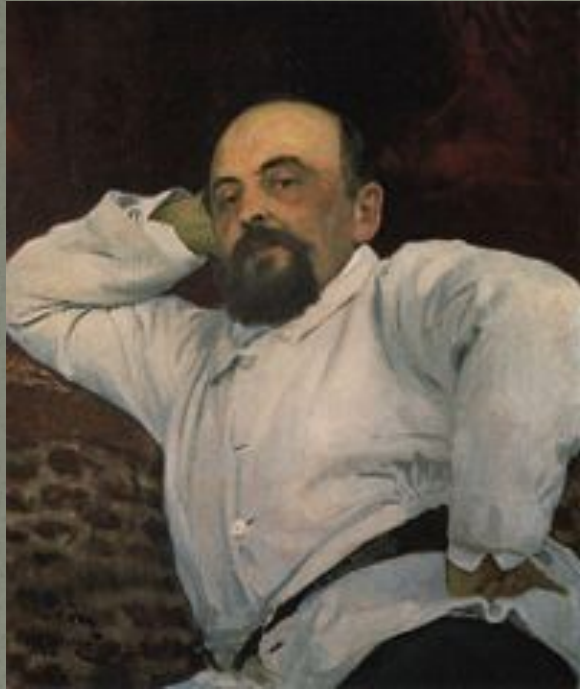

Абрамцево

*Лазурь сметает облака,
Уходят тучи.
Как жизнь твоя всегда легка,
Простор могучий.*
Павел Родимов

С. Т. Аксаков 1843 – 1857гг.

А.С.Хомяков

И.С.Аксаков

М.С.
Щепкин

Н.В.Гоголь

И.С.
Тургенев

Дуб Гоголя

Аллея Гоголя

«Родина-Русь-
Неприметная станция,
ты и Бобруйск,
Ты и Абрамцево.»

Иван Рыбаков

С, И. Мамонтов 1870 –
1918гг.

АБРАМЦЕВСКИЙ ХУДОЖЕСТВЕННЫЙ КРУЖОК

И.Е. Репин

В.М. Васнецов

А. М. Васнецов
«Абрамцево» 1884г.

А. М. Васнецов

«Избушка на курьих ножках»

*Вокруг чудесное гулянье,
Родник с водою ключевой,
В пруде, в реке- везде купанье,
И на горе и под горой.*

С.Т.Аксаков

Вверху усадьба старая и дачи,
Внизу река играет ярким светом.
Ты подари мне счастье и удачу,-
Иду к тебе с любовью и
приветом.