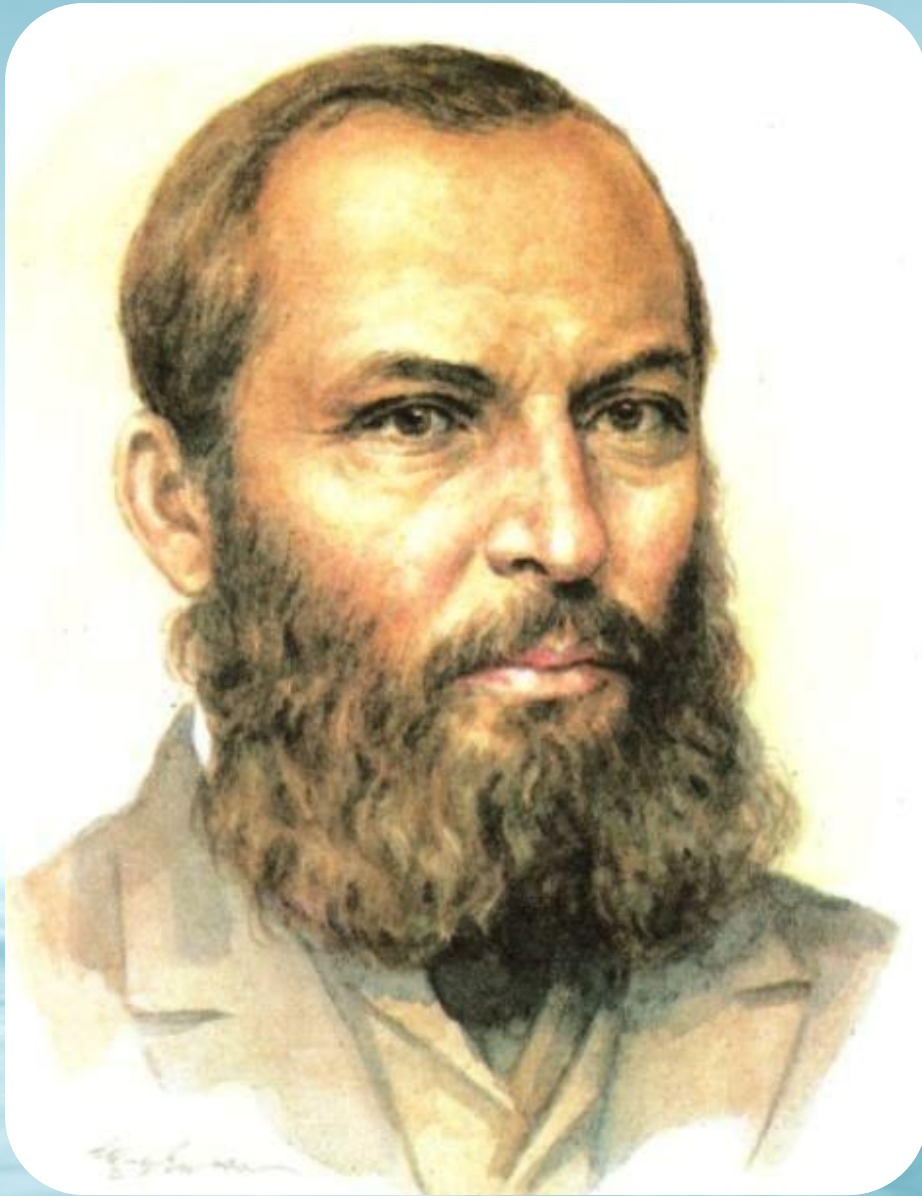

Афанасий Афанасьевич Фет

Сделала:

ученица 6 б класса

МБОУ СОШ № 12

Преподаватель Невструева О.Д.

Краткая биография

Интересные факты

Поэт нес тяжелое бремя. Дело в том, что у него в роду были сумасшедшие. Два его брата, уже будучи взрослыми, потеряли рассудок. Мать Афанасия Фета под конец жизни тоже страдала безумием и умоляла лишить ее жизни. Незадолго до брака Фета с Марией Боткиной его сестра Надя тоже попала в психиатрическую клинику. Брат навещал ее там, но она его не узнавала. За собой поэт часто замечал приступы тяжелей меланхолии. Фет все время боялся, что в конце концов его постигнет та же участь.