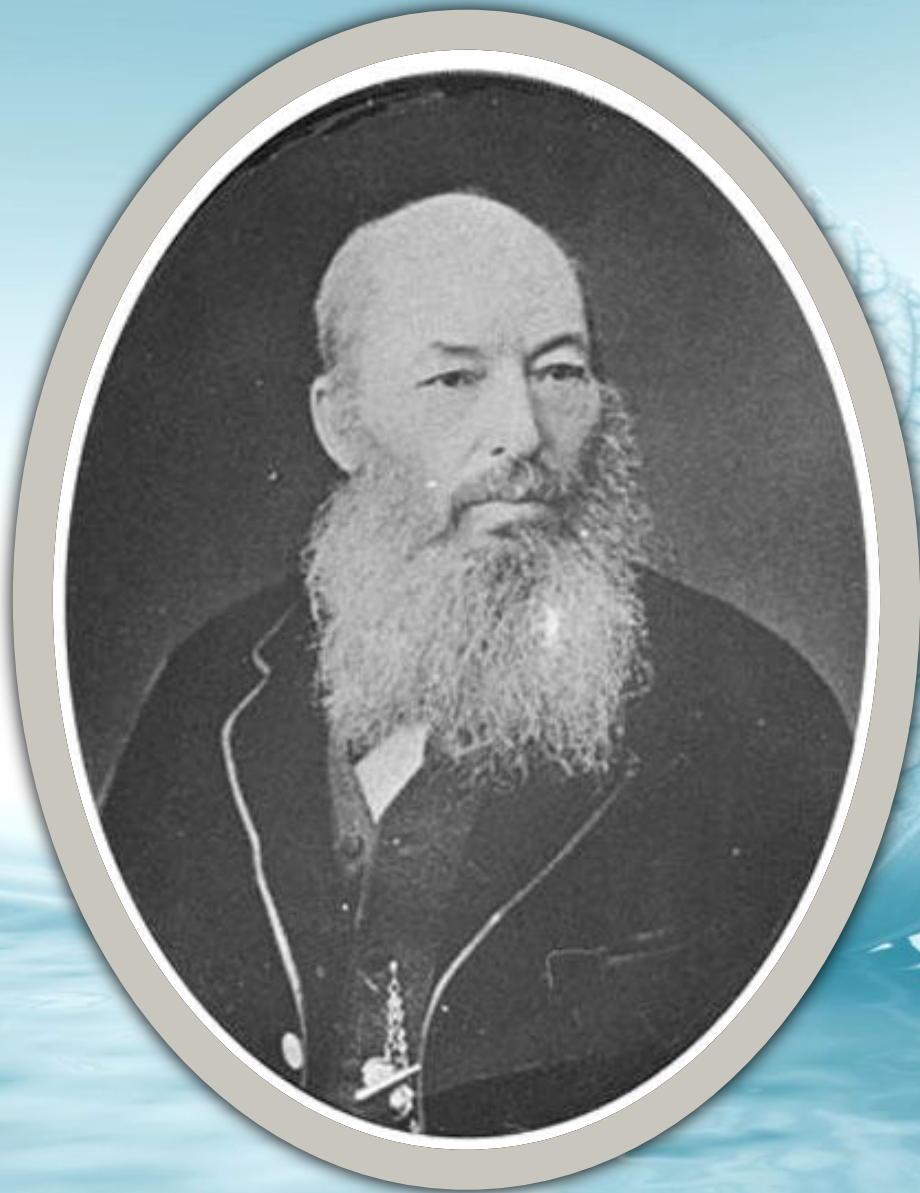

Афанасий Афанасьевич Фет

Сделала:

ученица 6 б класса

МБОУ СОШ № 12

Преподаватель Невструева О.Д.

Краткая биография

Интересные факты

Поэт нес тяжелое бремя. Дело в том, что у него в роду были сумасшедшие. Два его брата, уже будучи взрослыми, потеряли рассудок. Мать Афанасия Фета под конец жизни тоже страдала безумием и умоляла лишить ее жизни. Незадолго до брака Фета с Марией Боткиной его сестра Надя тоже попала в психиатрическую клинику. Брат навещал ее там, но она его не узнавала. За собой поэт часто замечал приступы тяжелей меланхолии. Фет все время боялся, что в конце концов его постигнет та же участь.