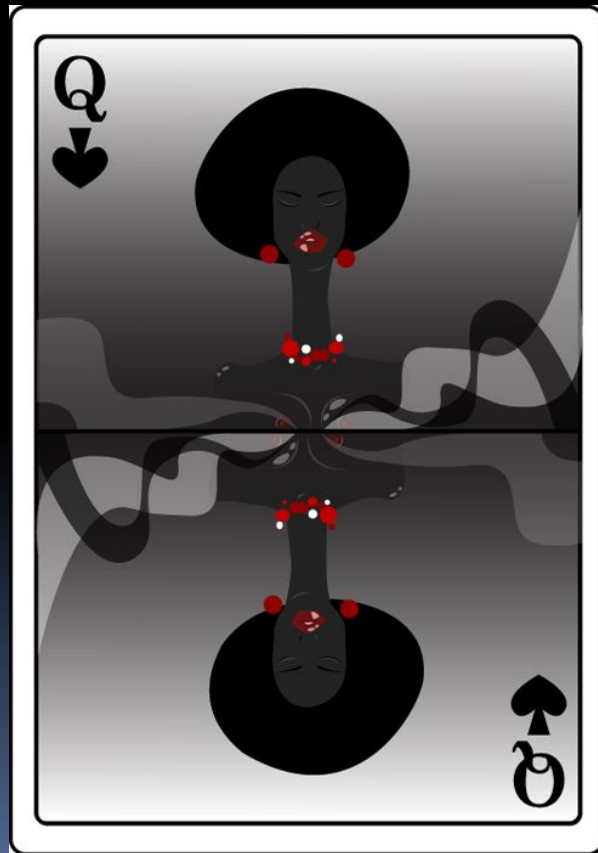

А.С.
ПУШКИН

ПИКОВАЯ
ДАМА

Учитель МБОУ СОШ № 8 г. Поронайска
Зорина Ирина Юрьевна

П. Ф. Соколов. Портрет А.С.Пушкина. 1836

Пиковая Дама означает тайную недоброжелательность

(Новейшая гадательная книга)

Лизавета Ивановна была пренесчастное создание

В свете она играла самую жалкую роль. Все её знали, и никто не замечал

Германн был сын
обрусевшего
немца,
оставившего ему
маленький
капитал...
Жил одним
жалованием, не
позволял себе
малейшей

Анекдот о трех
картах сильно
подействовал
на его
воображение и
не выходил из
ГОЛОВЫ

Графиня была
своенравна.
Она участвовала
во всех суетностях
большого света,
таскалась на
балы, где сидела
в углу,
разрумяненная и
одетая по
старинной моде

*Елена Образцова в роли графини. Опера П.И. Чайковского «Пиковая дама»
(К статье на стр. 78)*

Германн
вздрагнул:
на самом
деле
вместо
туза у
него
стояла

Пиковая Дама