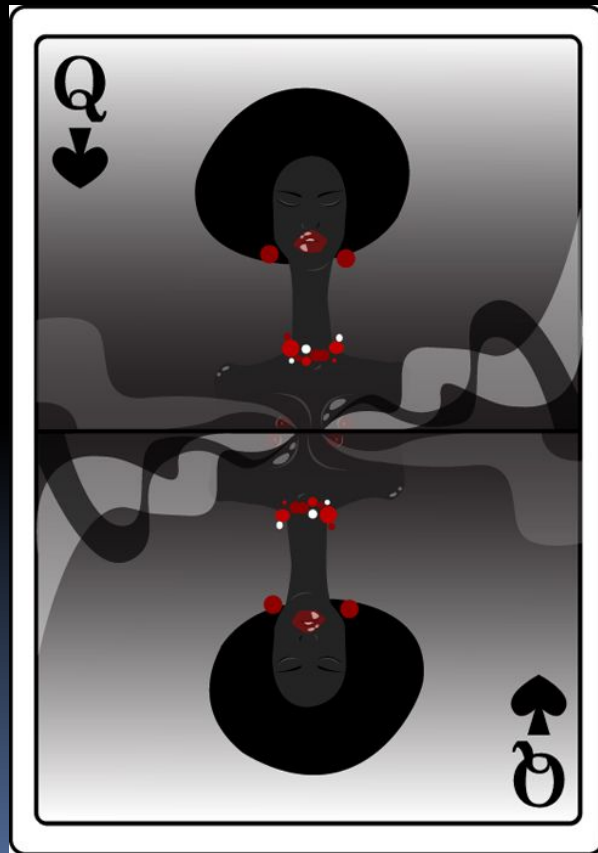

А.С. ПУШКИН

ПИКОВАЯ ДАМА

Учитель МБОУ СОШ № 8 г. Поронайска
Зорина Ирина Юрьевна

П. Ф. Соколов. Портрет А.С.Пушкина. 1836

Пиковая Дама означает тайную недоброжелательность

(Новейшая гадательная книга)

Лизавета Ивановна была пренесчастное создание

В свете она играла самую жалкую роль. Все её знали, и никто не замечал

Германн был сын
обрусевшего
немца,
оставившего ему
маленький
капитал...
Жил одним
жалованием, не
позволял себе
малейшей

Анекдот о трех
картах сильно
подействовал
на его
воображение и
не выходил из
ГОЛОВЫ

Графиня была
своенравна.
Она участвовала
во всех суетностях
большого света,
таскалась на
балы, где сидела
в углу,
разрумяненная и
одетая по
старинной моде

*Елена Образцова в роли графини. Опера П.И. Чайковского «Пиковая дама»
(К статье на стр. 78)*

Германн
вздрагнул:
на самом
деле
вместо
туза у
него
стояла

Пиковая Дама