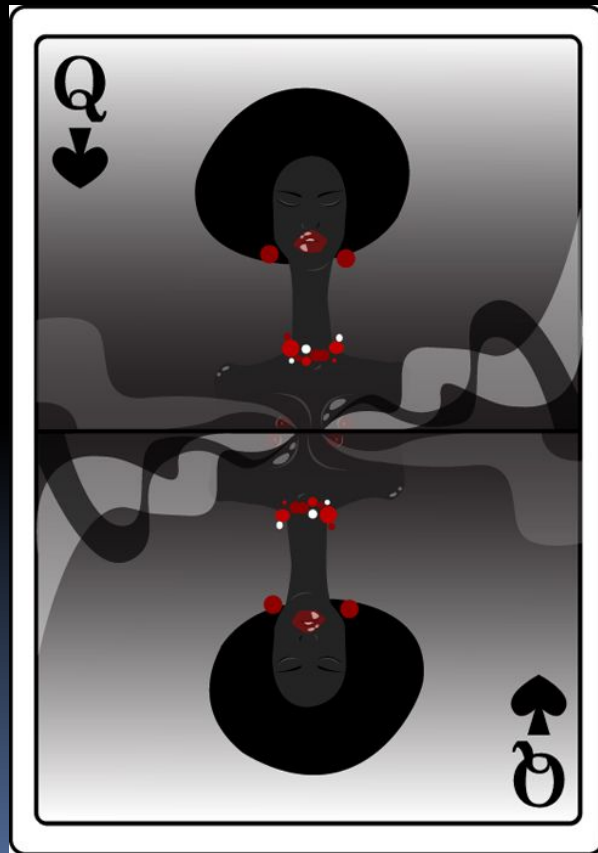

Пиковая Дама означает тайную недоброжелательность

(Новейшая гадательная книга)