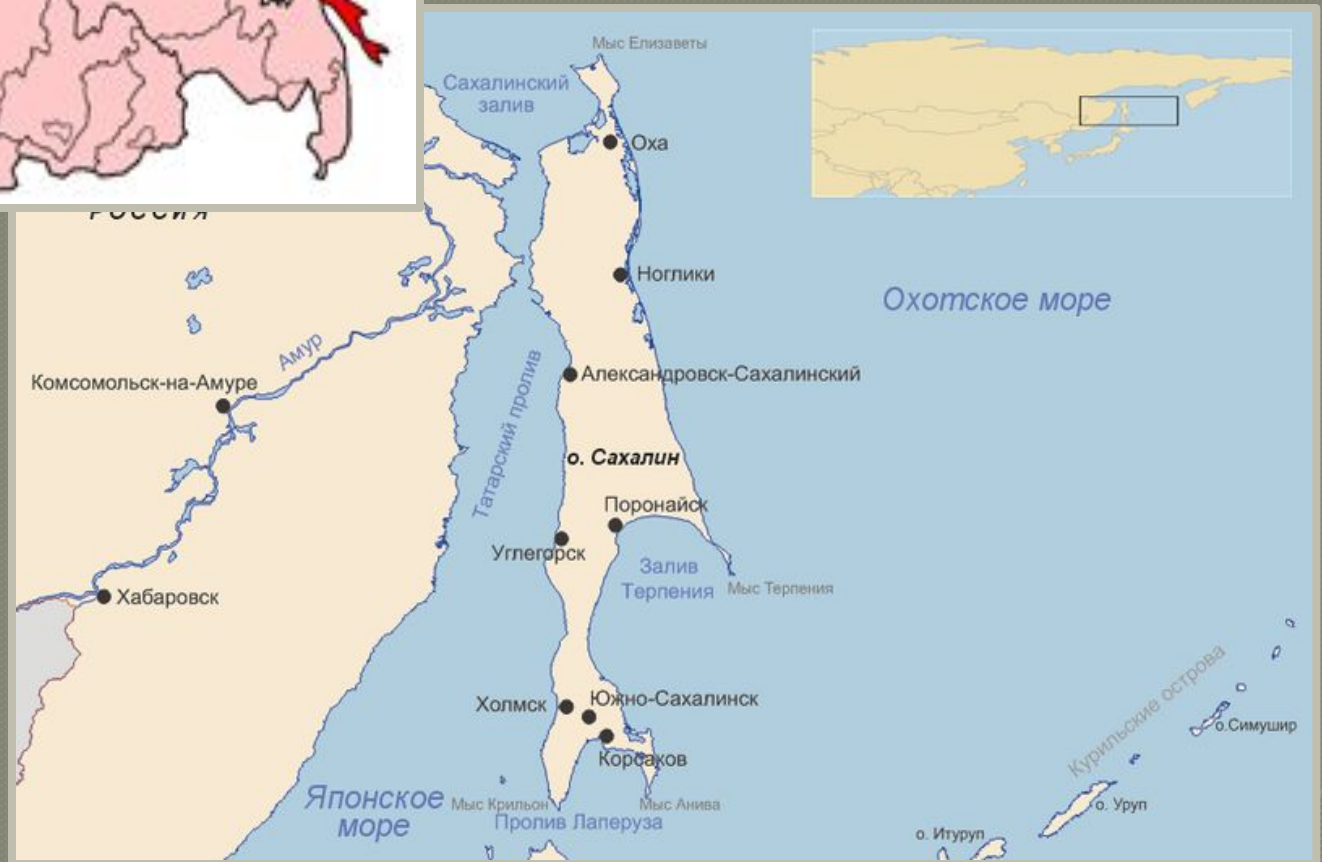

АНТОН ПАВЛОВИЧ

1860 - 1904

A handwritten signature in black ink on a white background. The signature is written in a cursive, flowing style and reads "Антон Чехов".

Автограф А. Чехова

СЕМЬ

Я

ТАГАНРО

САХАЛИН

МЕЛИХОВ

Я Д Т А

1904

<http://m-necropol.narod.ru>