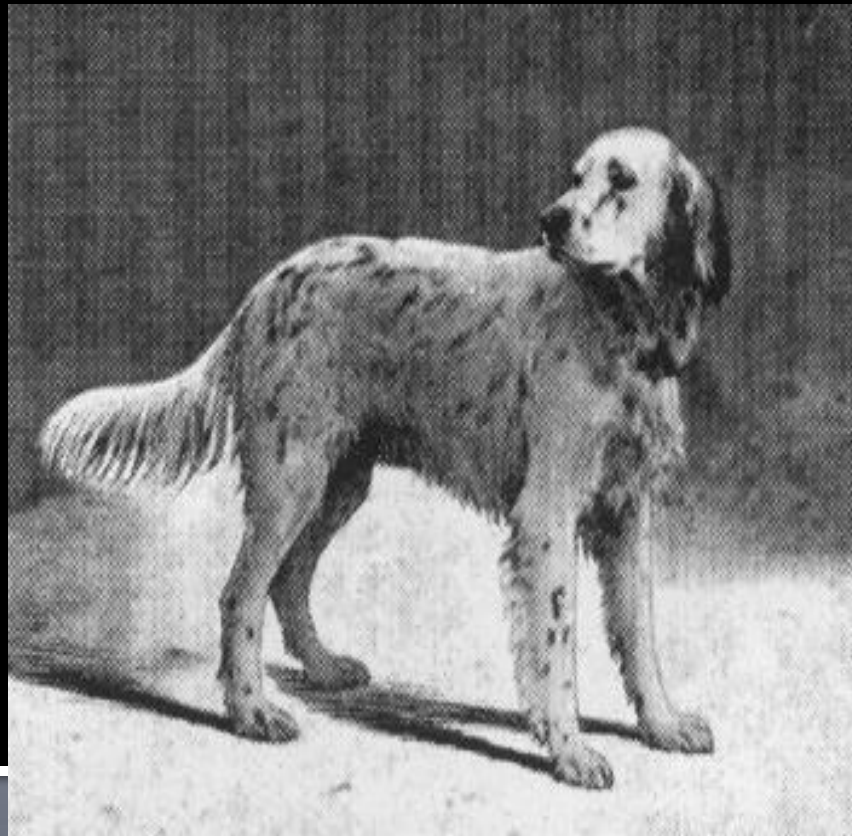

Читательская конференция по повести Г.Н.Троепольского «Белый Бим
Черное Ухо»

**Другу Белого Бима
посвящается....**

Гавриил Николаевич Троепольский

Читатель - друг!... Ты подумай! Если писать только о доброте, то для зла – это находка, блеск; если писать только о счастье, то люди перестанут видеть несчастных и, в конце концов, не будут их замечать»

Издания повести Г.Троепольского

Г.ТРОЕПОЛЬСКИЙ «БЕЛЫЙ
БИМ ЧЕРНОЕ УХО»

Г. ТРОЕПОЛЬСКИЙ БЕЛЫЙ
БИМ ЧЕРНОЕ УХО»

**Друг и
наставник**

**Г.Трое-
польского.**

Александр
Твардовский

Бим – главный герой повести

Вопрос:
Какой породы
Бим?