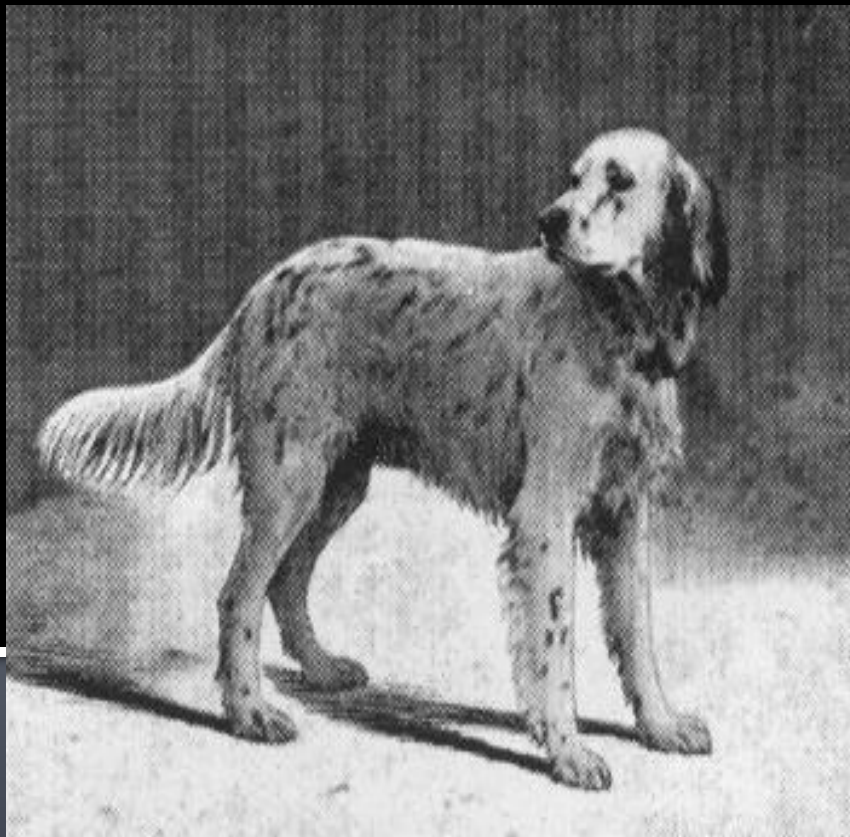

Читательская конференция по повести Г.Н.Троепольского «Белый Бим
Черное Ухо»

**Другу Белого Бима
посвящается....**

Гавриил Николаевич Троепольский

Читатель - друг!... Ты подумай! Если писать только о доброте, то для зла – это находка, блеск; если писать только о счастье, то люди перестанут видеть несчастных и, в конце концов, не будут их замечать»

Издания повести Г.Троепольского

Г.ТРОЕПОЛЬСКИЙ «БЕЛЫЙ
БИМ ЧЕРНОЕ УХО»

Г. ТРОЕПОЛЬСКИЙ БЕЛЫЙ
БИМ ЧЕРНОЕ УХО»

**Друг и
наставник**

**Г.Трое-
польского.**

Александр
Твардовский

Бим – главный герой повести

Вопрос:
Какой породы
Бим?