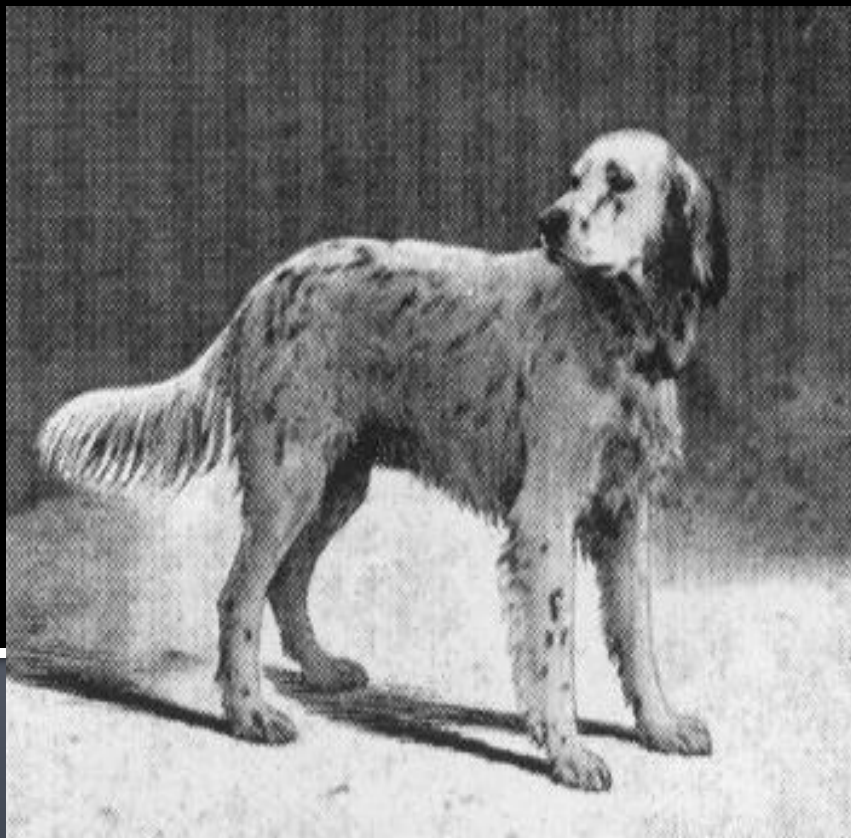

Читательская конференция по повести Г.Н.Троепольского «Белый Бим
Черное Ухо»

**Другу Белого Бима
посвящается....**

Гавриил Николаевич Троепольский

Читатель - друг!... Ты подумай! Если писать только о доброте, то для зла – это находка, блеск; если писать только о счастье, то люди перестанут видеть несчастных и, в конце концов, не будут их замечать»

Издания повести Г.Троепольского

Г.ТРОЕПОЛЬСКИЙ «БЕЛЫЙ
БИМ ЧЕРНОЕ УХО»

Г. ТРОЕПОЛЬСКИЙ БЕЛЫЙ
БИМ ЧЕРНОЕ УХО»

**Друг и
наставник**

**Г.Трое-
польского.**

Александр
Твардовский

Бим – главный герой повести

Вопрос:
Какой породы
Бим?