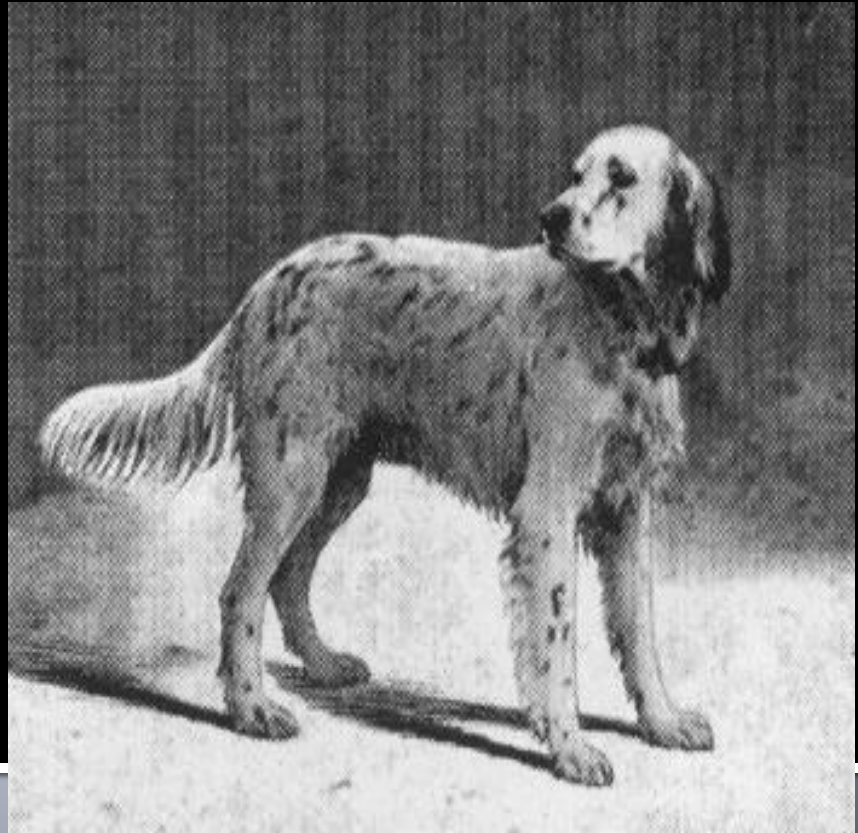

Читательская конференция по повести Г.Н.Троепольского «Белый Бим
Черное Ухо»

**Другу Белого Бима
посвящается....**

Гавриил Николаевич Троепольский

Читатель - друг!... Ты подумай! Если писать только о доброте, то для зла – это находка, блеск; если писать только о счастье, то люди перестанут видеть несчастных и, в конце концов, не будут их замечать»

Издания повести Г.Троепольского

Г.ТРОЕПОЛЬСКИЙ «БЕЛЫЙ
БИМ ЧЕРНОЕ УХО»

Г. ТРОЕПОЛЬСКИЙ БЕЛЫЙ
БИМ ЧЕРНОЕ УХО»

**Друг и
наставник**

**Г.Трое-
польского.**

Александр
Твардовский

Бим – главный герой повести

Вопрос:
Какой породы
Бим?