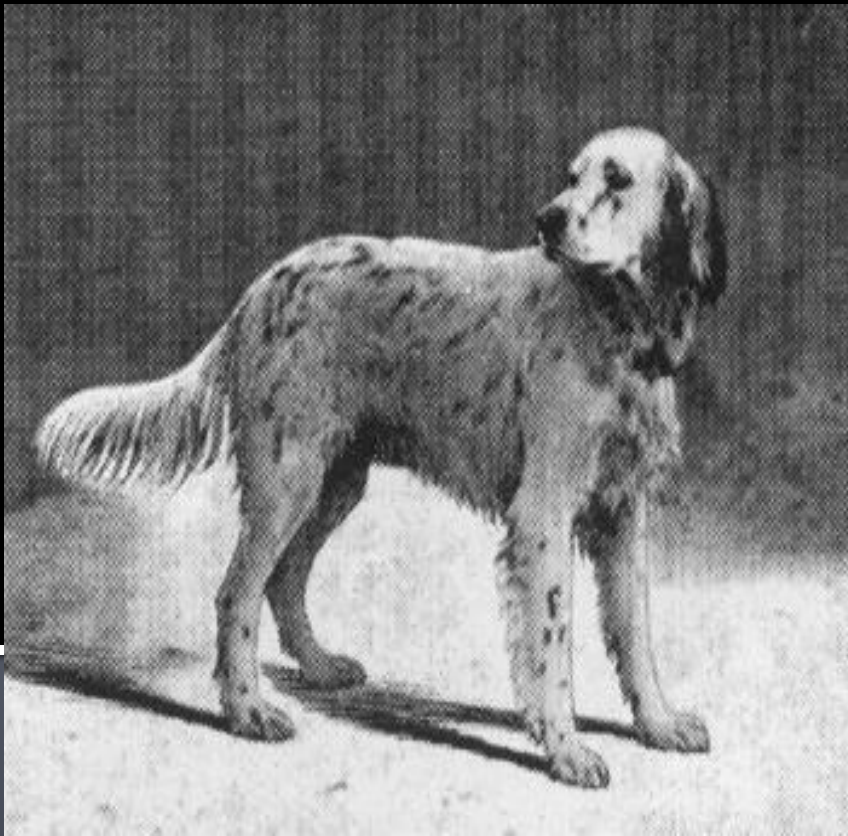

Читательская конференция по повести Г.Н.Троепольского «Белый Бим
Черное Ухо»

**Другу Белого Бима
посвящается....**

Гавриил Николаевич Троепольский

Читатель - друг!... Ты подумай! Если писать только о доброте, то для зла – это находка, блеск; если писать только о счастье, то люди перестанут видеть несчастных и, в конце концов, не будут их замечать»

Издания повести Г.Троепольского

Г.ТРОЕПОЛЬСКИЙ «БЕЛЫЙ
БИМ ЧЕРНОЕ УХО»

Г. ТРОЕПОЛЬСКИЙ БЕЛЫЙ
БИМ ЧЕРНОЕ УХО»

**Друг и
наставник**

**Г.Трое-
польского.**

Александр
Твардовский

Бим – главный герой повести

Вопрос:
Какой породы
Бим?