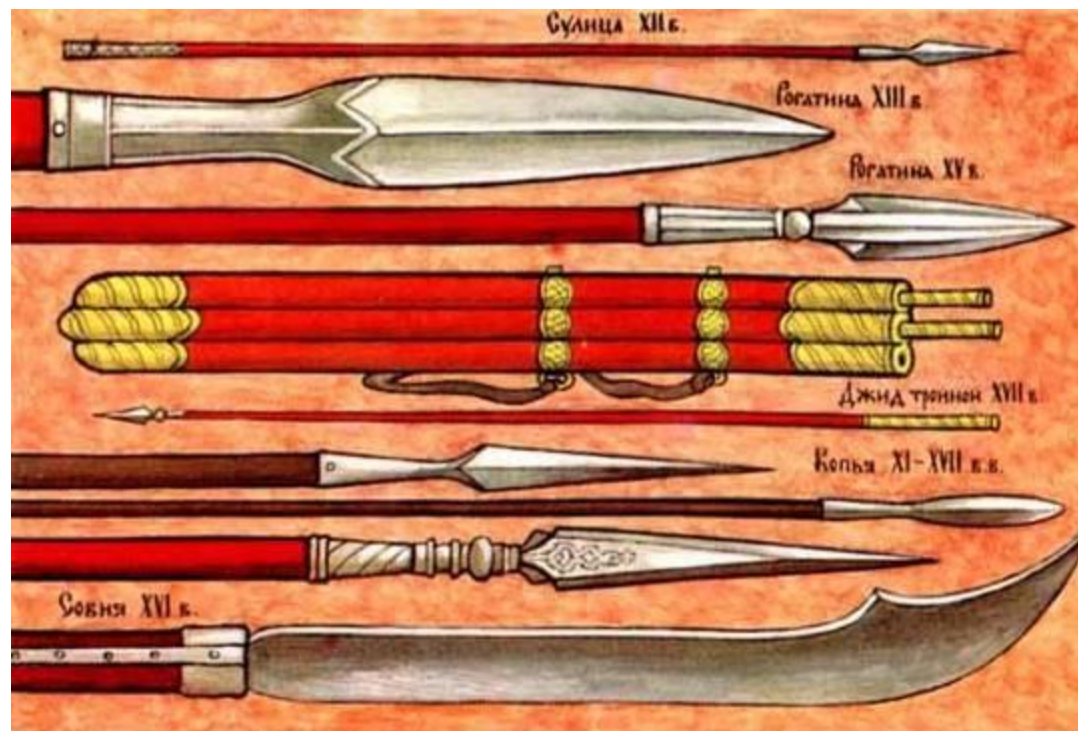

Иван Царевич на Сером волке

Седло

сбруя

Уздечка

Лук и стрелы

Щит

Копьё

Палица

План описания внешности и характерных черт богатыря

- а) откуда родом?
- б) внешний вид
- в) характерные черты
- г) доспехи и оружие
- д) конь
- е) описание сбруи

Тугарин -Змей