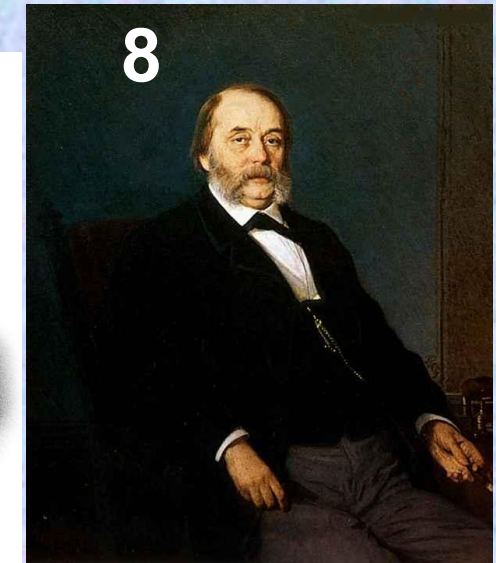

# Вспомните название произведения и место действия

- Кто из героев изображен на данных иллюстрациях?

# Это произведение писателя повествует об историческом прошлом

- Вспомните героев этого произведения.
- Назовите заглавие героической повести.

Действие этой повести перенесет нас в  
одну из столиц Российской империи 19  
века

# «Вечера на хуторе близ Диканьки»

- **«Ночь перед Рождеством»,  
кузнец Вакула, красавица  
Оксана.**

- **«Тарас Бульба» Тарас Бульба  
казнил своего сына Андрия за  
измену.**

- **Повесть «Шинель».**

# Вы уже узнали имя писателя...