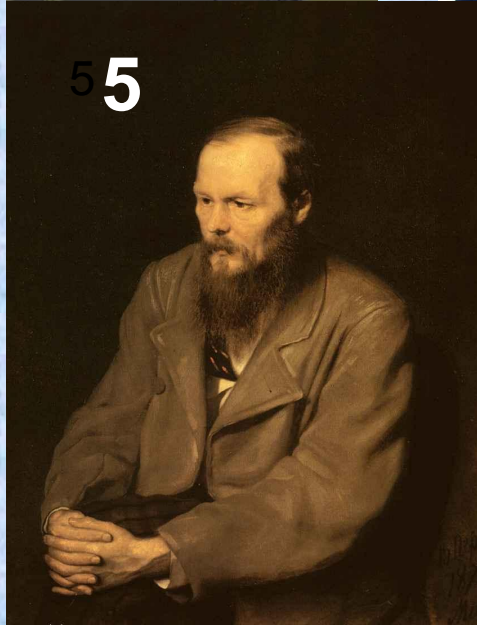

# Вспомните название произведения и место действия

- Кто из героев изображен на данных иллюстрациях?

# Это произведение писателя повествует об историческом прошлом

- Вспомните героев этого произведения.
- Назовите заглавие героической повести.

Действие этой повести перенесет нас в  
одну из столиц Российской империи 19  
века

# «Вечера на хуторе близ Диканьки»

- **«Ночь перед Рождеством»,  
кузнец Вакула, красавица  
Оксана.**

- **«Тарас Бульба» Тарас Бульба  
казнил своего сына Андрия за  
измену.**

- **Повесть «Шинель».**

# Вы уже узнали имя писателя...