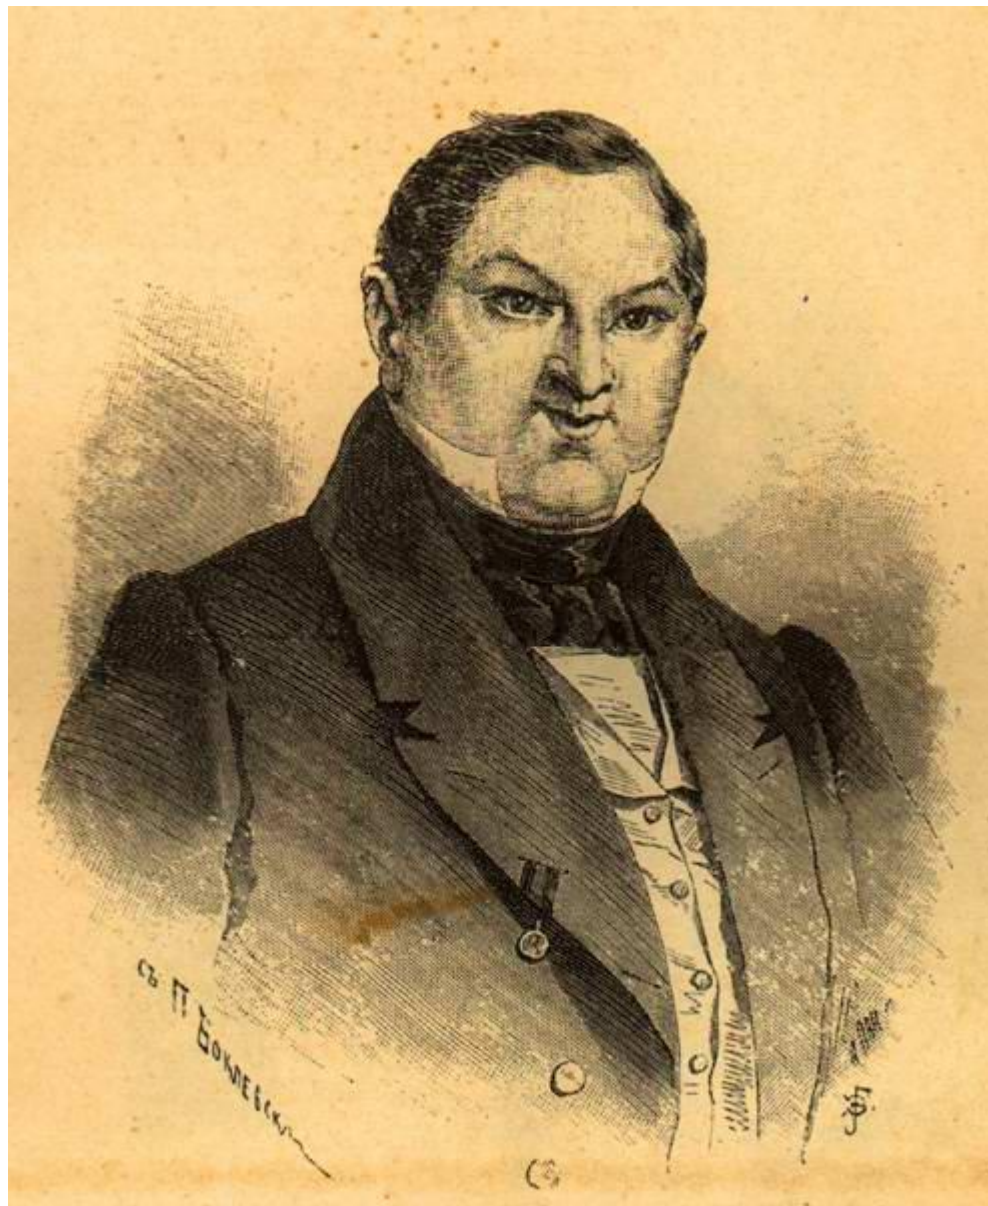

Образы помещиков
в поэме Н. В. Гоголя
«Мёртвые души»

ЧИЧИКОВ (художник Петр Боклевский)

Манилов (художник Петр Боклевский)

Коробочка (художник *Петр Боклевский*)

Ноздрёв (художник *Петр Боклевский*)

Собакевич (художник Петр Боклевский)

Плюшкин (художник *Петр Боклевский*)