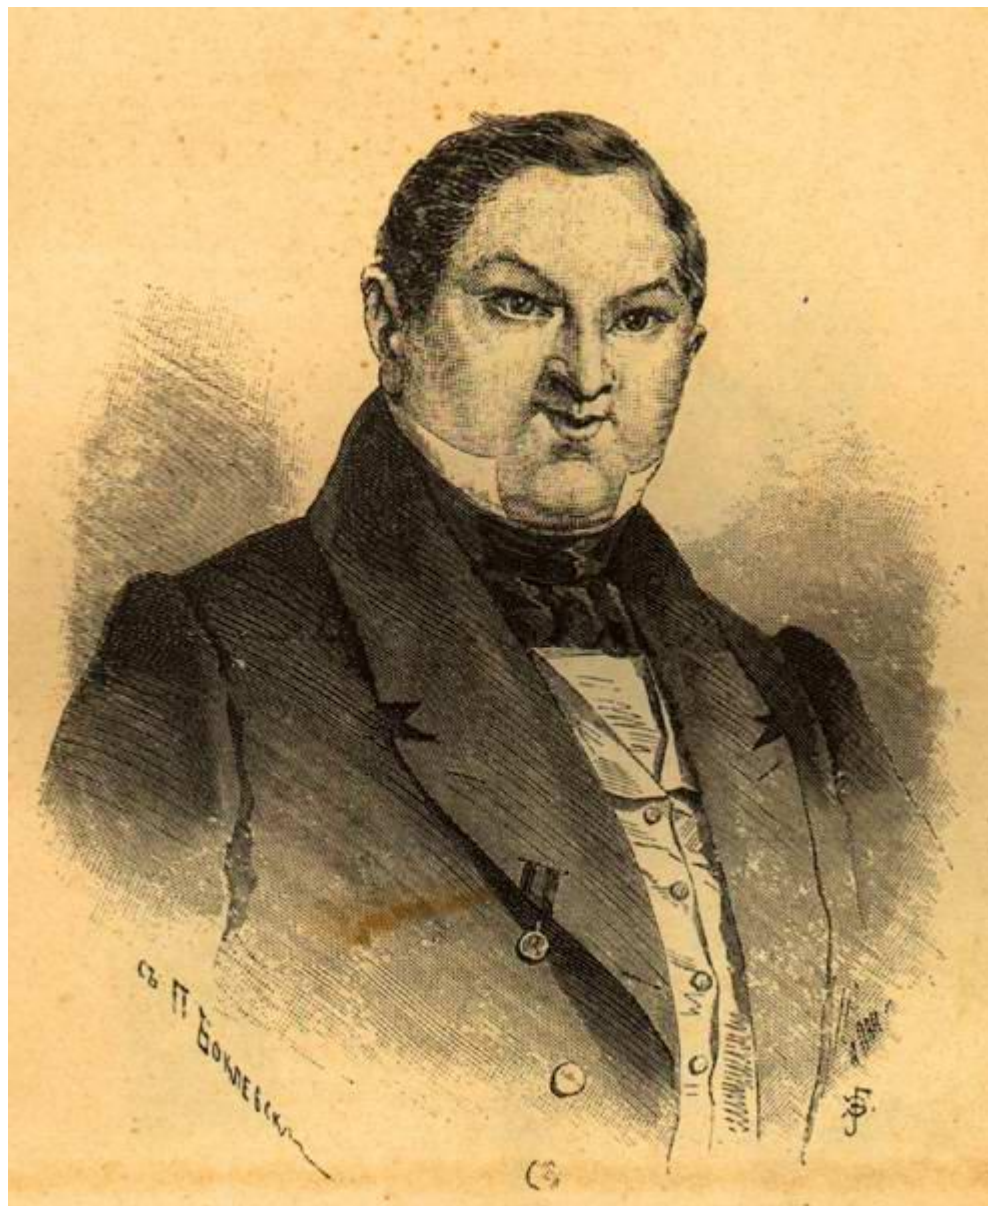

Образы помещиков  
в поэме Н. В. Гоголя  
«Мёртвые души»

**ЧИЧИКОВ** (художник Петр Боклевский)

**Манилов** (художник Петр Боклевский)

**Коробочка** (художник *Петр Боклевский*)

**Ноздрёв** (художник *Петр Боклевский*)

**Собакевич** (художник Петр Боклевский)

**Плюшкин** (художник *Петр Боклевский*)