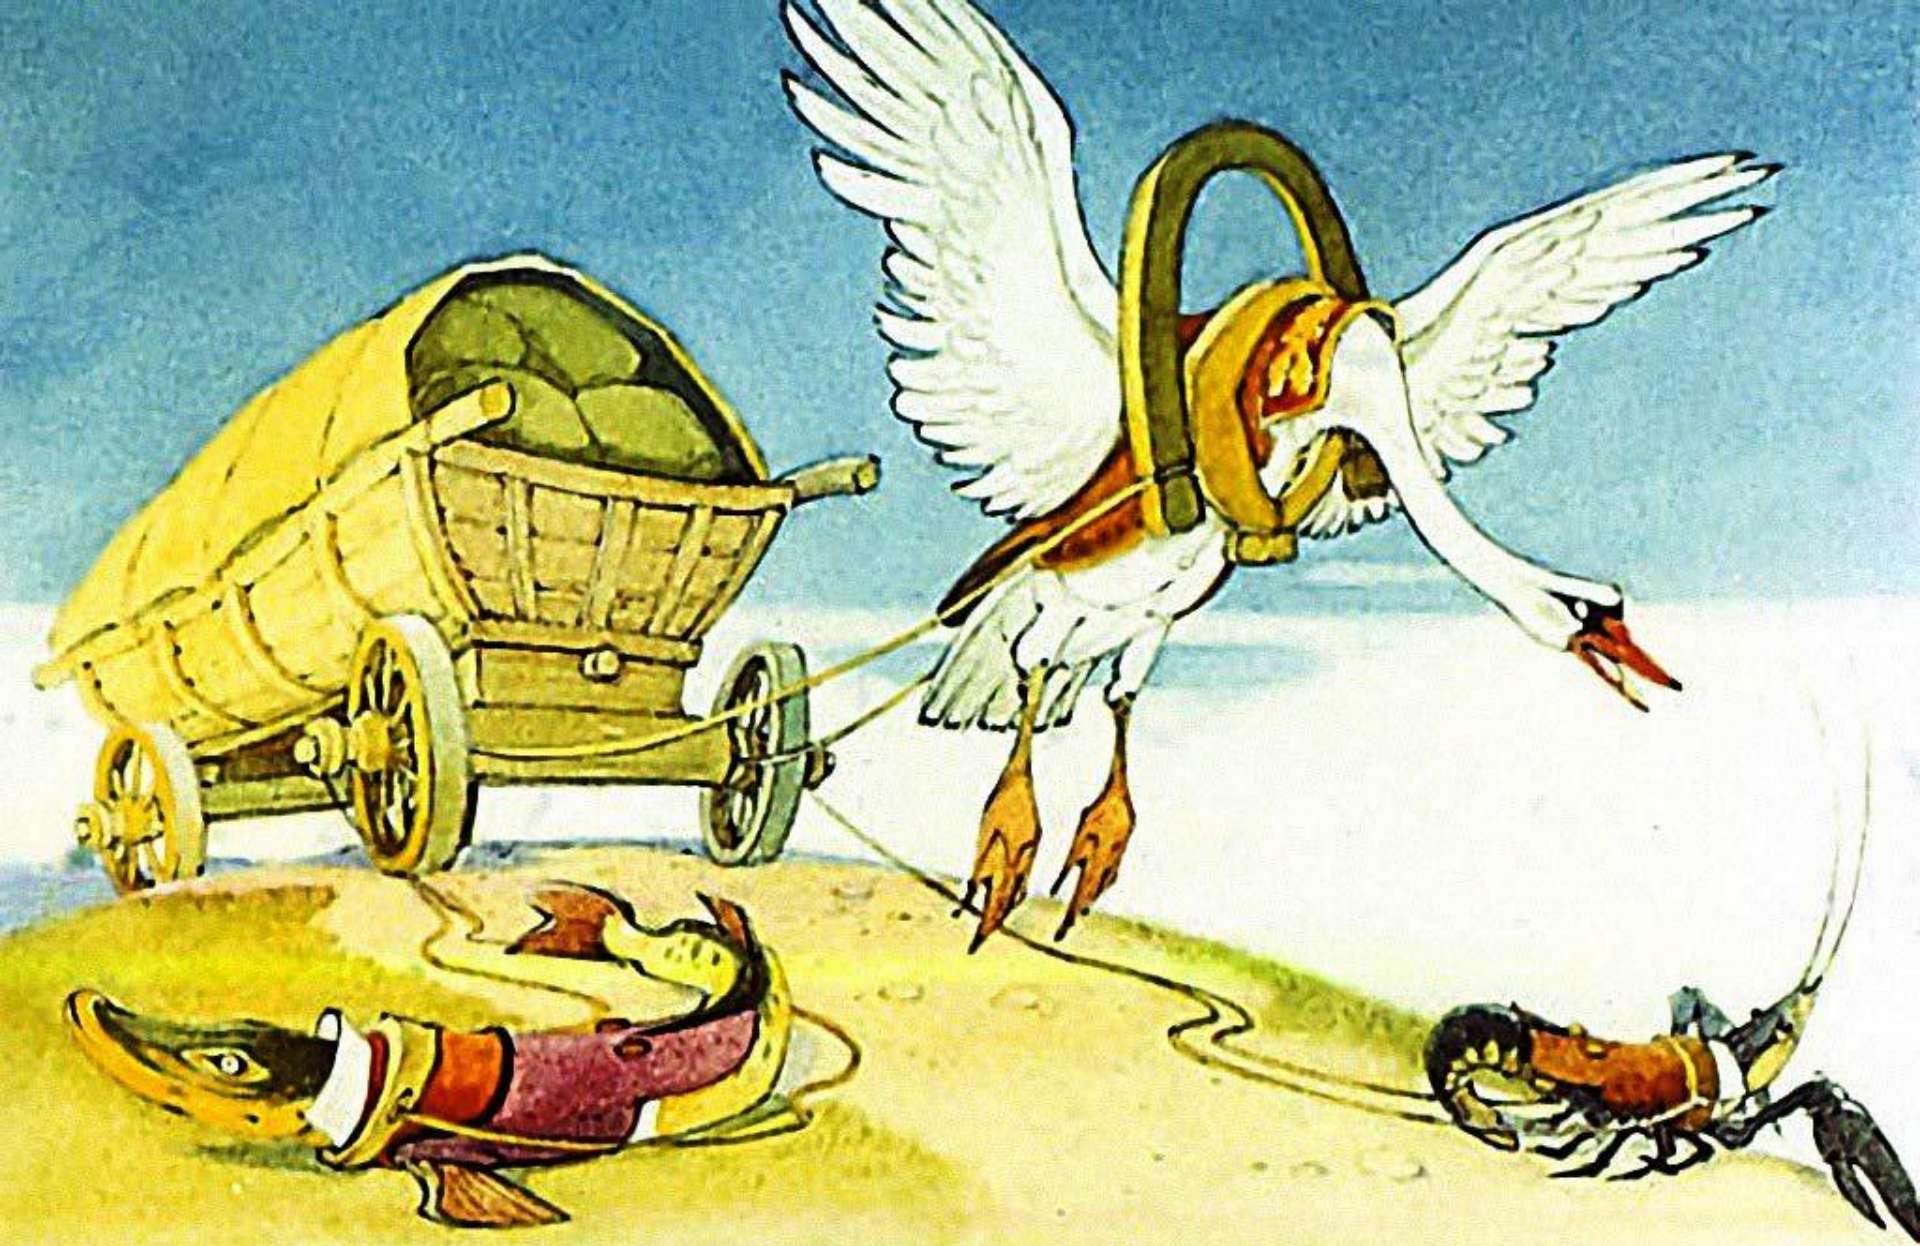

МКОУ «СОШ ст. Евсино»  
Искитимского района  
Новосибирской области

И. А. Крылов  
«Лебедь, Щука и  
Диафильм  
Рак»

Автор-составитель:  
Фокина Лидия Петровна  
учитель начальных классов  
2012год

Выход

# ЛЕБЕДЬ, ЩУКА И РАК

Когда в товарищах  
согласья нет,  
На лад их дело  
не пойдёт,  
И выйдет из него  
не дело, только  
мука.

Однажды Лебедь,  
Рак да Щука  
Везти с поклажей воз взяли,  
И вместе трое все в него впряглись;

Из кожи лезут вон, а возу всё нет ходу!  
Поклажа бы для них казалась и легка:

Да Лебедь рвётся в облака, 31

Рак пьтится назад,

а Щука тянет  
в воду.

Кто виноват из них, кто прав,—судить не нам;  
Да только воз и ныне там.