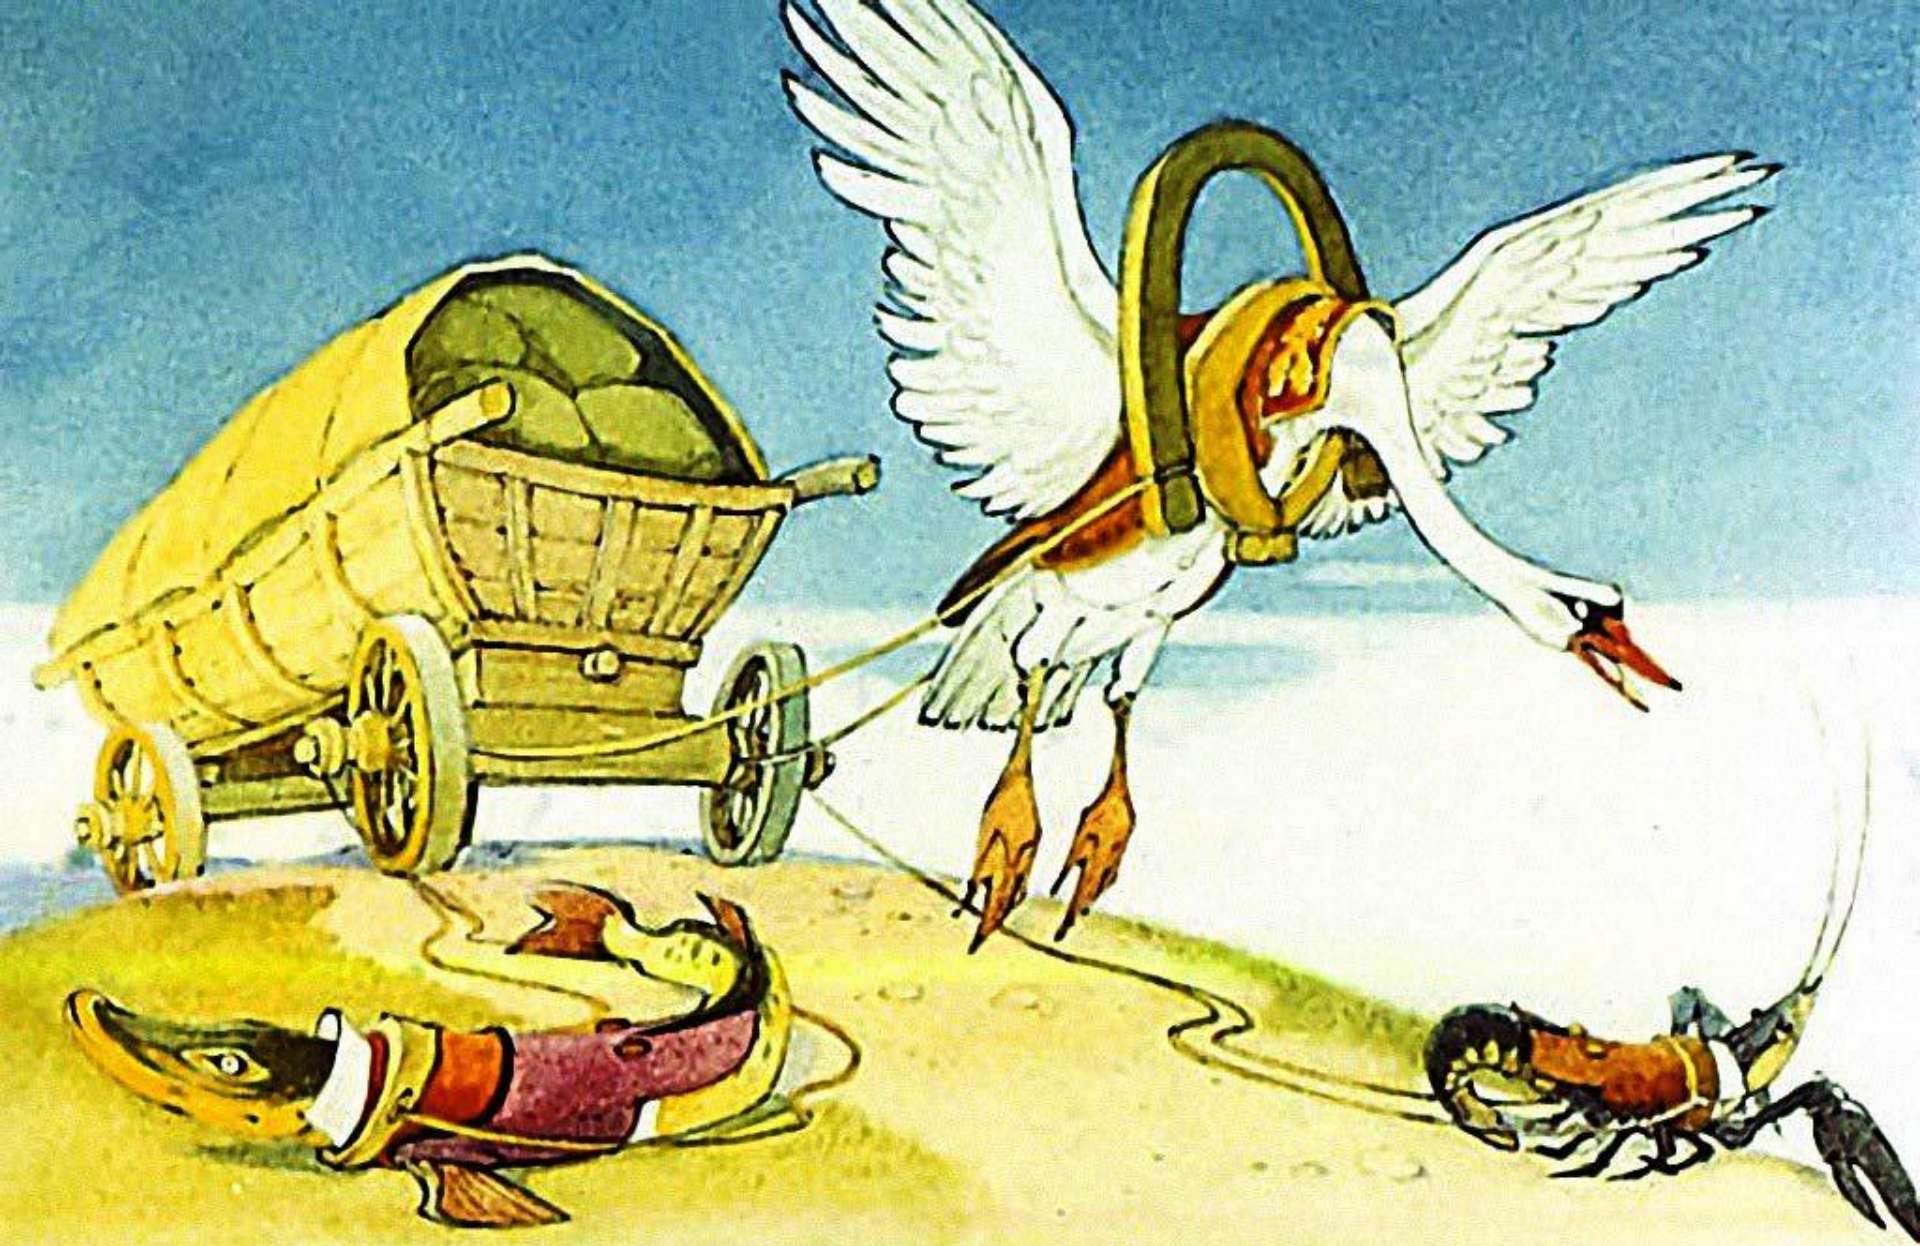

МКОУ «СОШ ст. Евсино»
Искитимского района
Новосибирской области

И. А. Крылов
«Лебедь, Щука и
Диафильм Рак»

Автор-составитель:
Фокина Лидия Петровна
учитель начальных классов
2012год

Выход

ЛЕБЕДЬ, ЩУКА И РАК

Когда в товарищах
согласья нет,
На лад их дело
не пойдёт,
И выйдет из него
не дело, только
мука.

Однажды Лебедь,
Рак да Щука
Везти с поклажей воз взяли,
И вместе трое все в него впряглись;

Из кожи лезут вон, а возу всё нет ходу!
Поклажа бы для них казалась и легка: