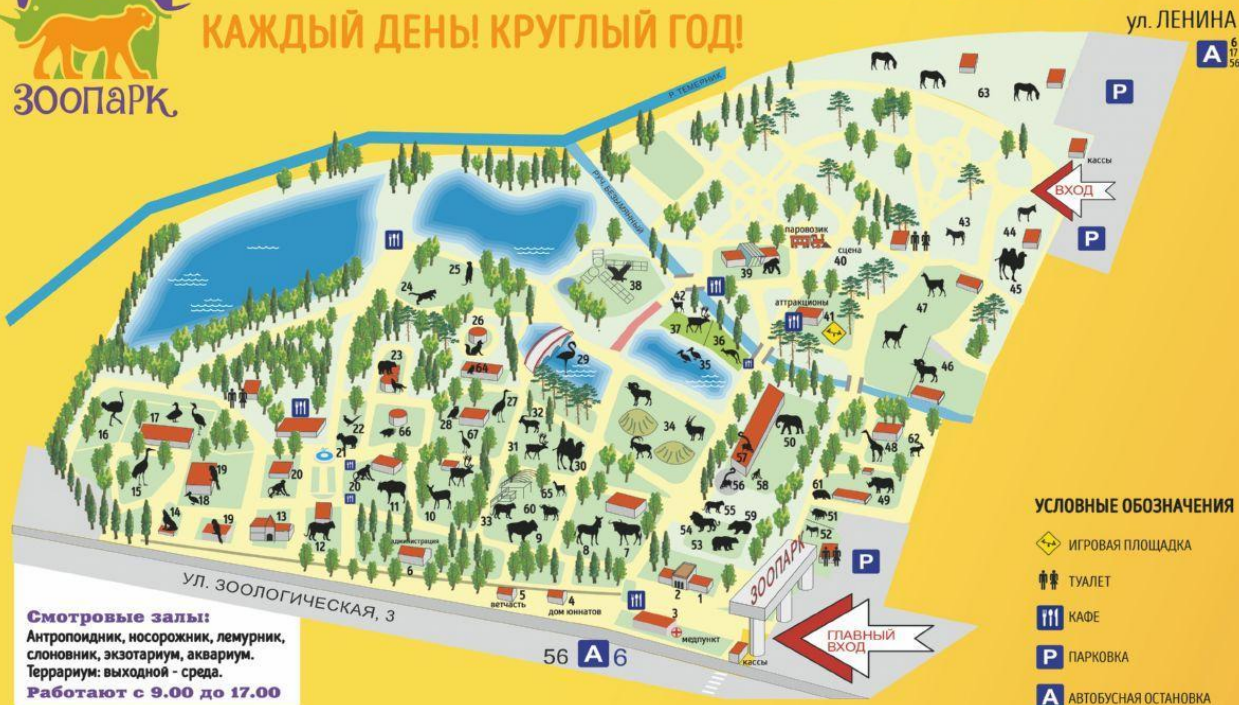

РОСТОВСКИЙ ЗООПАРК – ОДИН
ИЗ
КРУПНЕЙШИХ ЗООПАРКОВ РОССИИ,
БОГАТЫЙ СВОИМИ
ТРАДИЦИЯМИ ЗООЛОГИЧЕСКИЙ
ПАРК.

РАСПОЛОЖЕН В РОСТОВЕ-НА-
ДОНУ.

СХЕМА РОСТОВСКОГО ЗООПАРКА

КАЖДЫЙ ДЕНЬ! КРУГЛЫЙ ГОД!

Смотровые залы:

Антропидник, носорожник, лемурик, слоновник, экзотариум, аквариум. Террариум: выходной - среда.

УСЛОВНЫЕ ОБОЗНАЧЕНИЯ

ИГРОВАЯ ПЛОЩАДКА

ТУАЛЕТ

КАФЕ

ПАРКОВКА

АВТОБУСНАЯ ОСТАНОВКА

ССЫЛКА НА ИСТОЧНИК

- <https://zoopark-rostov.ru/index.php/o-zooparke/2018-06-28-11-39-47>
- https://ru.wikipedia.org/wiki/%D0%A0%D0%BE%D1%81%D1%82%D0%BE%D0%B2%D1%81%D0%BA%D0%B8%D0%B9_%D0%B7%D0%BE%D0%BE%D0%BF%D0%B0%D1%80%D0%BA