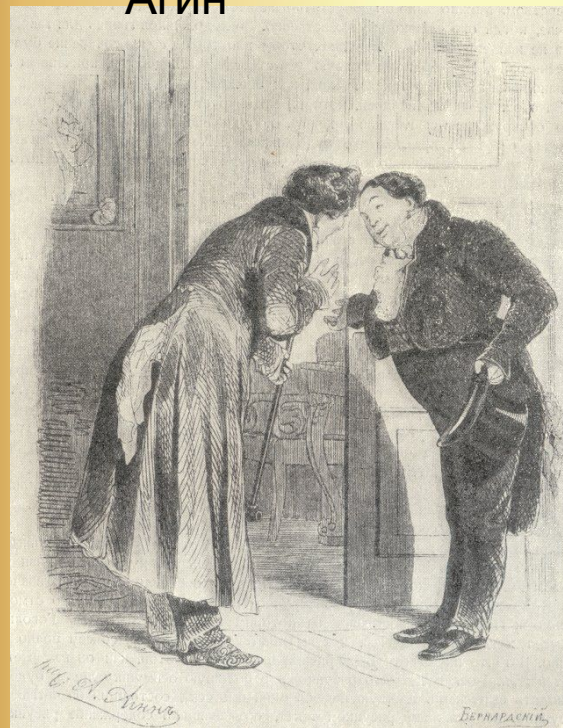

Александр
Манилов

Александр
Агин