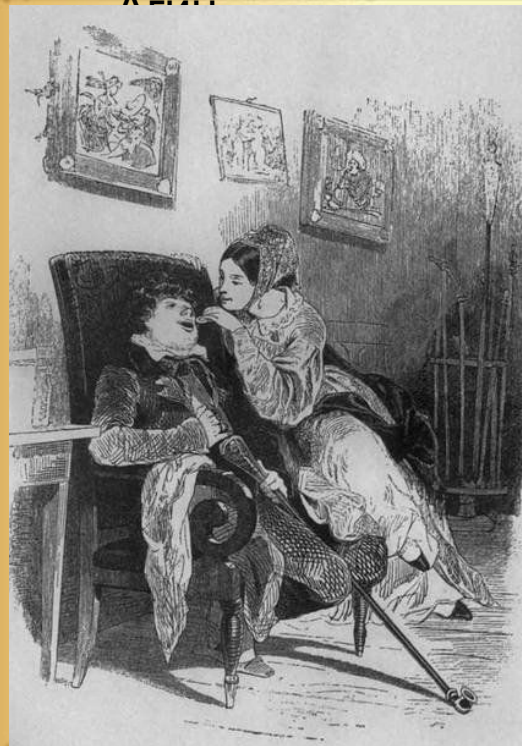

Урок литературы в 9
классе

Экскурси я в картинну ю галерею

Н.В. Гоголь
«Мертвые души»

Н.В. Гоголь, читающий «Мертвые души»

Рисунок Э. Дмитриева-Мамонова

Петр Боклевский

русский художник

«Мертвые души»

Боклевский создал серию "типов" из гоголевских "Мертвых душ" (1860-е). Публикуемые в журналах рисунки приобрели широкую известность, полностью же они были изданы только в 1881 г. Изображая персонажей поэмы, художник всячески подчеркивал их отрицательные черты и физическую неприглядность, - это вступало в противоречие со сложностью гоголевских характеристик, но импонировало настроению русской публики того времени.

Петр
Боклевский

Чичико
в

Александр
Агин

Чичиков у
Манилова

Петр
Боклевский

Манилов

Александр
Манилов

Манилов с
супругой