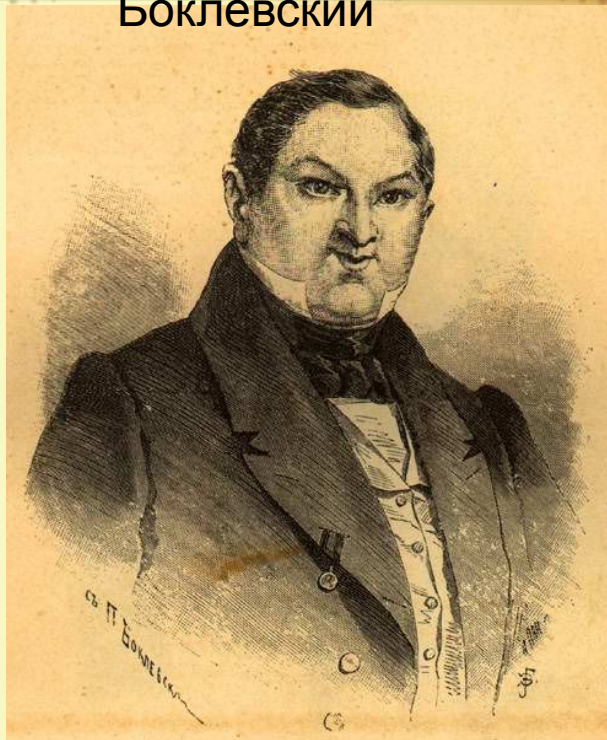

Петр
Боклевский

Петр
Боклевский