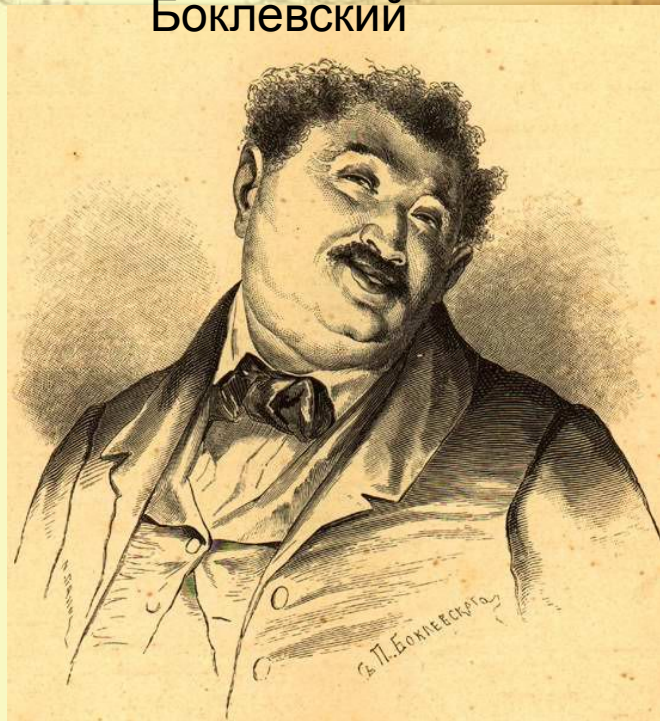

Чичико
в

Петр
Боклевский