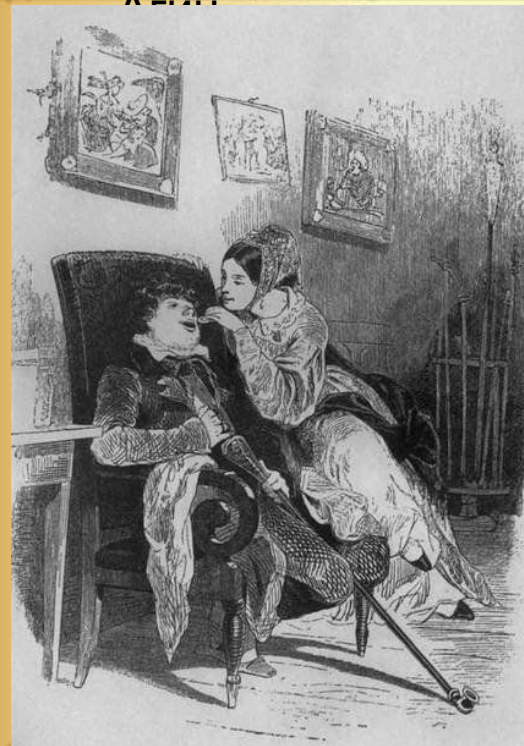

Урок литературы в 9
классе

Экскурси я в картинну ю галерею

Н.В. Гоголь
«Мертвые души»

Н.В. Гоголь, читающий «Мертвые души»

Рисунок Э. Дмитриева-Мамонова

Петр Боклевский

русский художник

«Мертвые души»

Боклевский создал серию "типов" из гоголевских "Мертвых душ" (1860-е). Публикуемые в журналах рисунки приобрели широкую известность, полностью же они были изданы только в 1881 г. Изображая персонажей поэмы, художник всячески подчеркивал их отрицательные черты и физическую неприглядность, - это вступало в противоречие со сложностью гоголевских характеристик, но импонировало настроению русской публики того времени.

Петр
Боклевский

Чичико
в

Александр
Агин

Чичиков у
Манилова

Петр
Боклевский

Манилов

Александр
Манилов

Манилов с
супругой