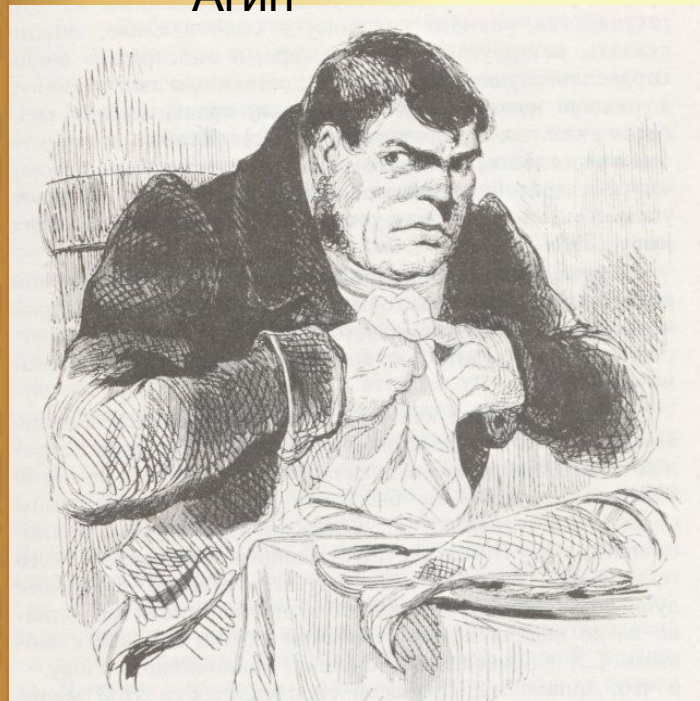

Ноздре
В

Александр
Агин