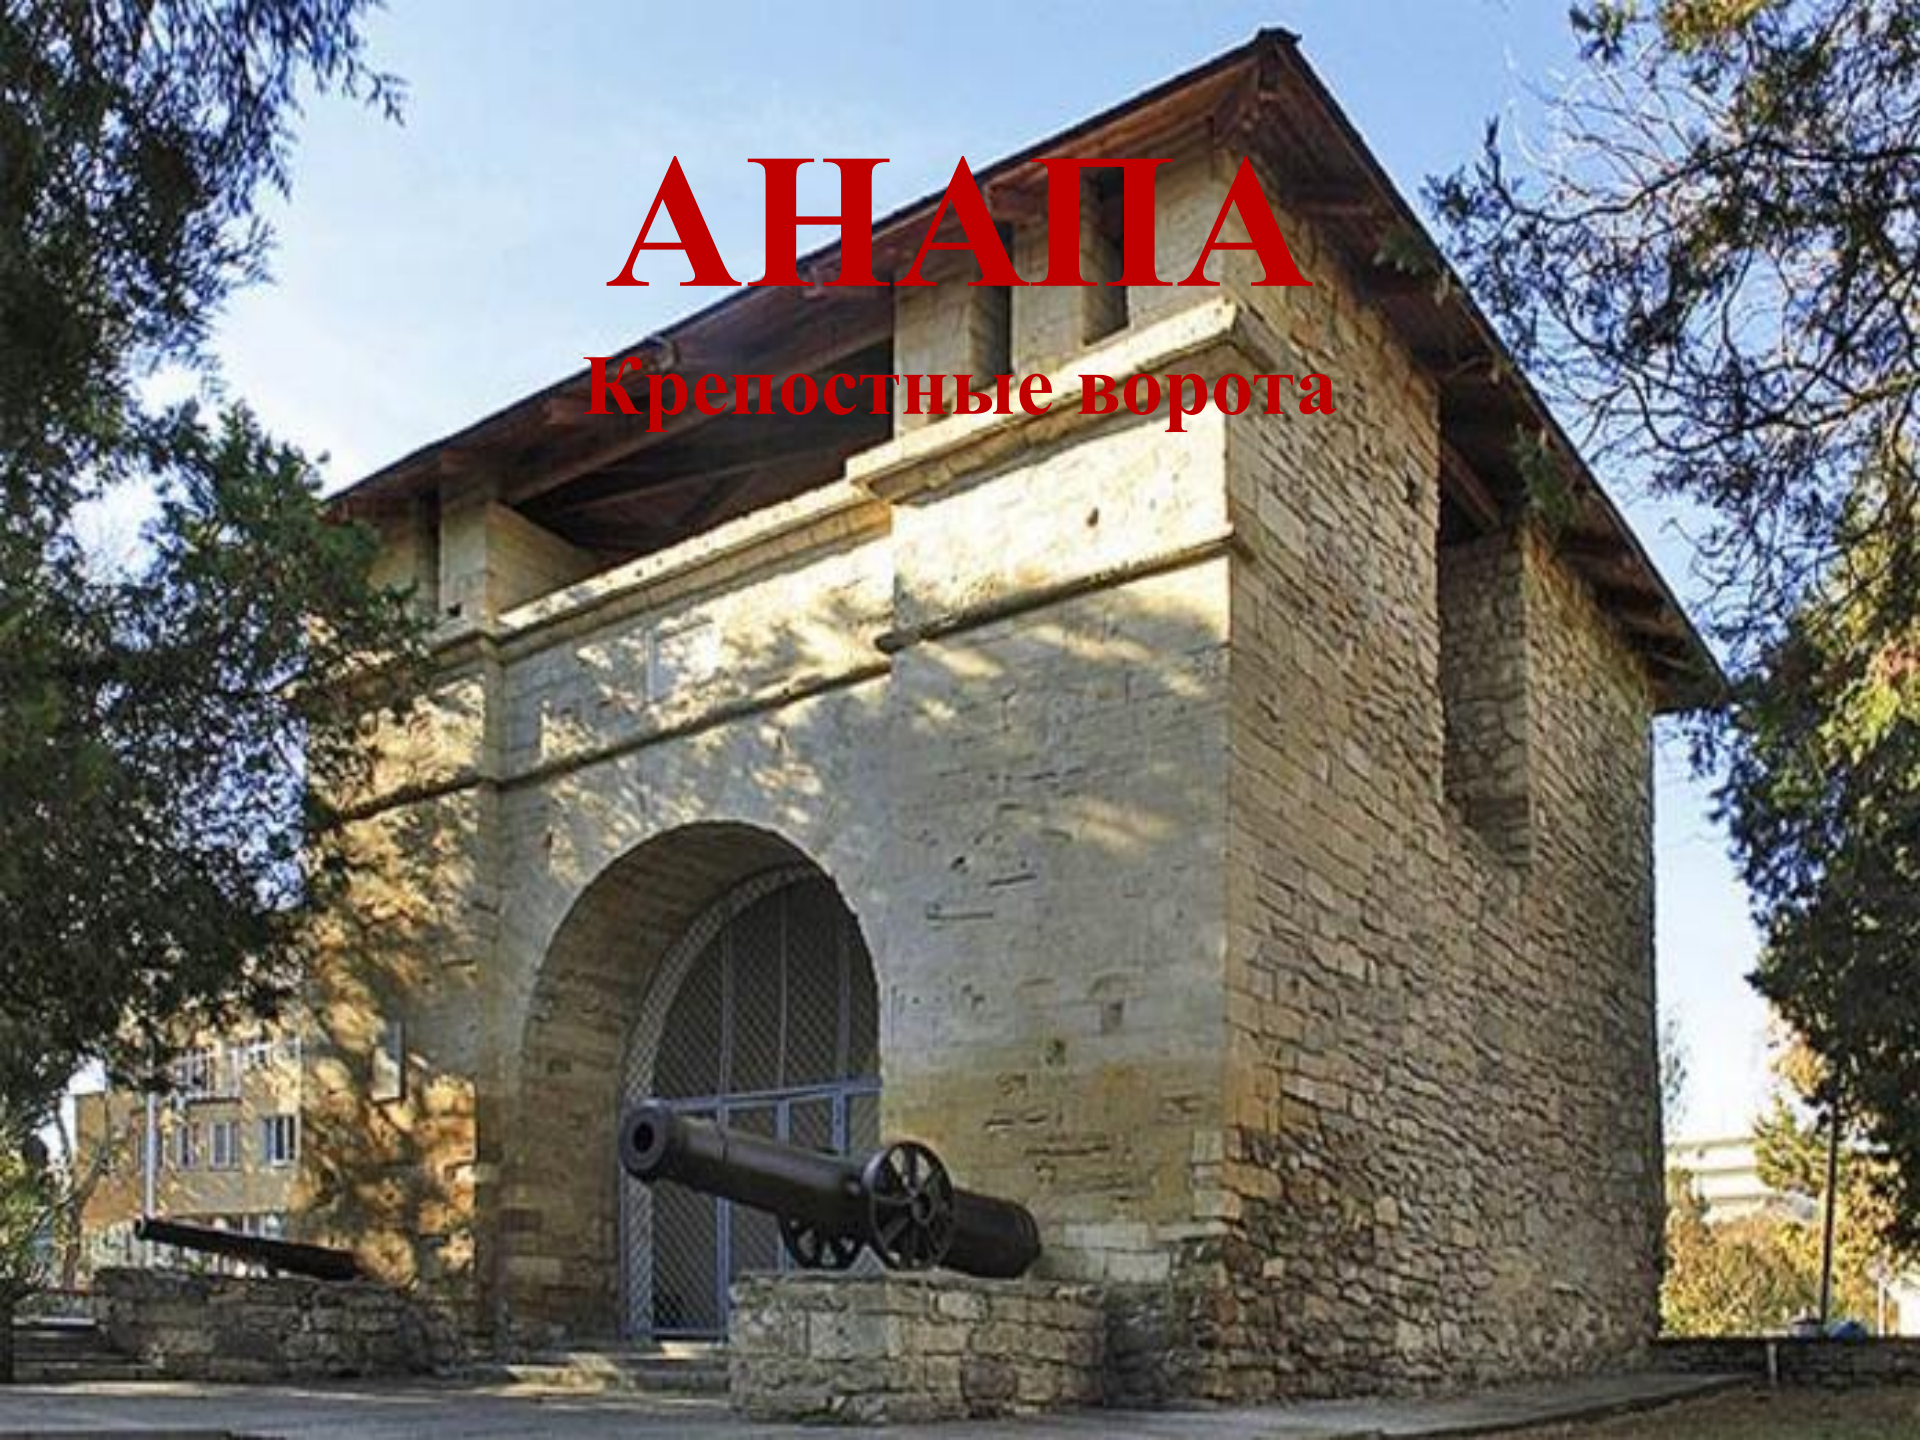

АНАПА

Крепостные ворота