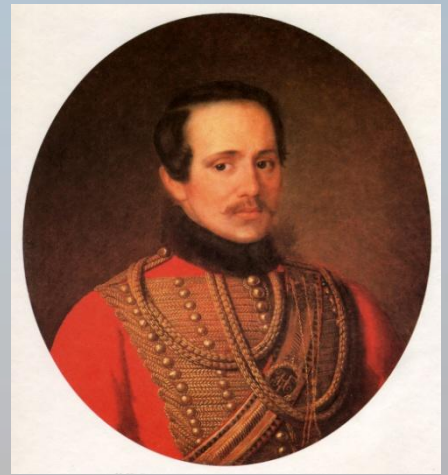

200 лет
со дня рождения

1814 - 1841

Лермонтов
Михаил Юрьевич

ir.all@mail.ru

Кубанские маршруты Лермонтова

Дубовый листок оторвался от ветки
родимой
И в степь укатился, жестокою бурей
гонимый;
Засох и увял он от холода, зноя и горя
И вот, наконец, докатился до Черного
моря.

М.Ю.Лермонтов

**Михаил Юрьевич Лермонтов
родился
15 октября 1814 года в Москве.**

15 июля в 1841 году у подножия горы Машук, что рядом с Пятигорском, поэт по ничтожному поводу будет убит во время дуэли. Ему было 26 лет...

**Бабушка Елизавета Алексеевна Арсеньева.
Родовое поместье Лермонтовых в Тарханах.**

Корнет Лейб-
гвардии
Гусарского
полка Михаил
Лермонтов

**Степь, синяя, расстилалась
Близ Азовских берегов;
Запад гас, а ночь спускалась:
Вихрь скользил между холмов.
Серый сокол тихо сел:
И к нему с ответным криком
Брат стрелою прилетел.**