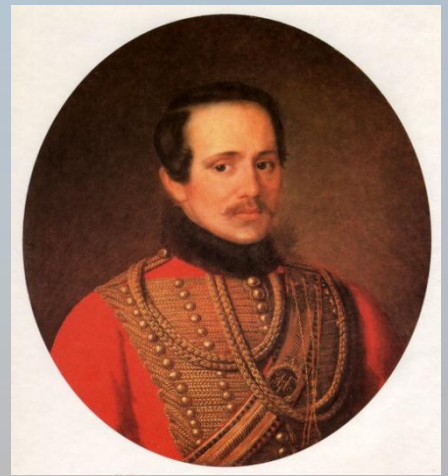

200 лет
со дня рождения

1814 - 1841

Лермонтов
Михаил Юрьевич

ir.all@mail.ru

Кубанские маршруты Лермонтова

Дубовый листок оторвался от ветки
родимой
И в степь укатился, жестокою бурей
гонимый;
Засох и увял он от холода, зноя и горя
И вот, наконец, докатился до Черного
моря.

М.Ю.Лермонтов

**Михаил Юрьевич Лермонтов
родился
15 октября 1814 года в Москве.**

15 июля в 1841 году у подножия горы Машук, что рядом с Пятигорском, поэт по ничтожному поводу будет убит во время дуэли. Ему было 26 лет...

**Бабушка Елизавета Алексеевна Арсеньева.
Родовое поместье Лермонтовых в Тарханах.**

Корнет Лейб-
гвардии
Гусарского
полка Михаил
Лермонтов

**Степь, синяя, расстилалась
Близ Азовских берегов;
Запад гас, а ночь спускалась:
Вихрь скользил между холмов.
Серый сокол тихо сел:
И к нему с ответным криком
Брат стрелою прилетел.**