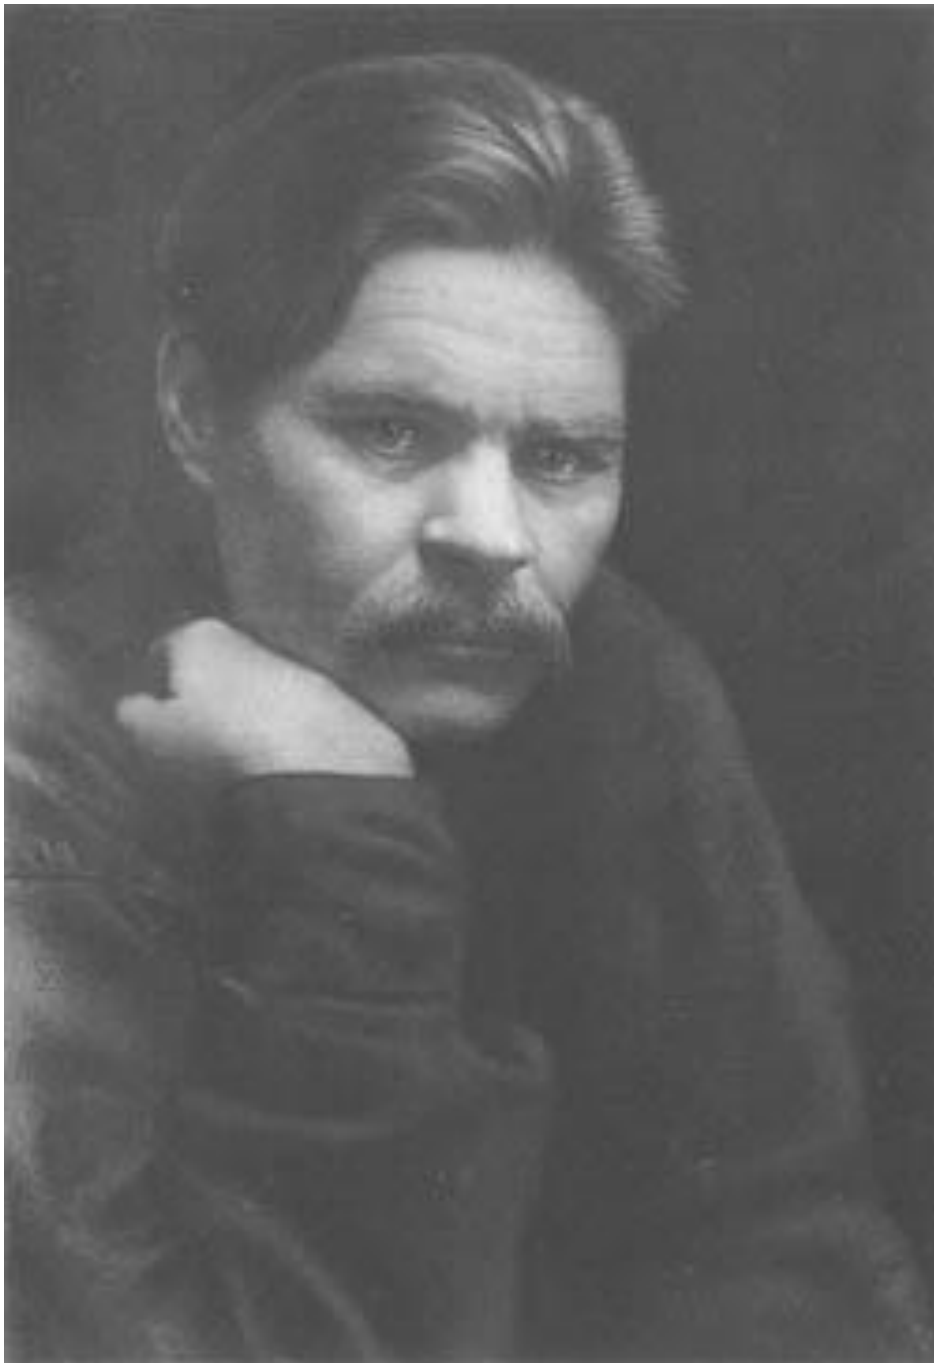

Максим  
Горький

**Максiм Гóрький** (имя при рождении –  
Алексей Пешков  
(16 (28) марта 1868, Нижний Новгород,  
Российская Империя —  
18 июня 1936, Горки,  
Московская область, РСФСР)

М. Горький.  
Америка, 1906 г.

П. Корин.  
Портрет М. Горького, Сорренто, 1932

Москвин И.М. в роли Луки («На дне», М. Горький).  
Дореволюционная открытка.

„На Днѣ“.  
Лука. (И. М. Москвинъ).

Сцена из спектакля по пьесе М. Горького "На дне".