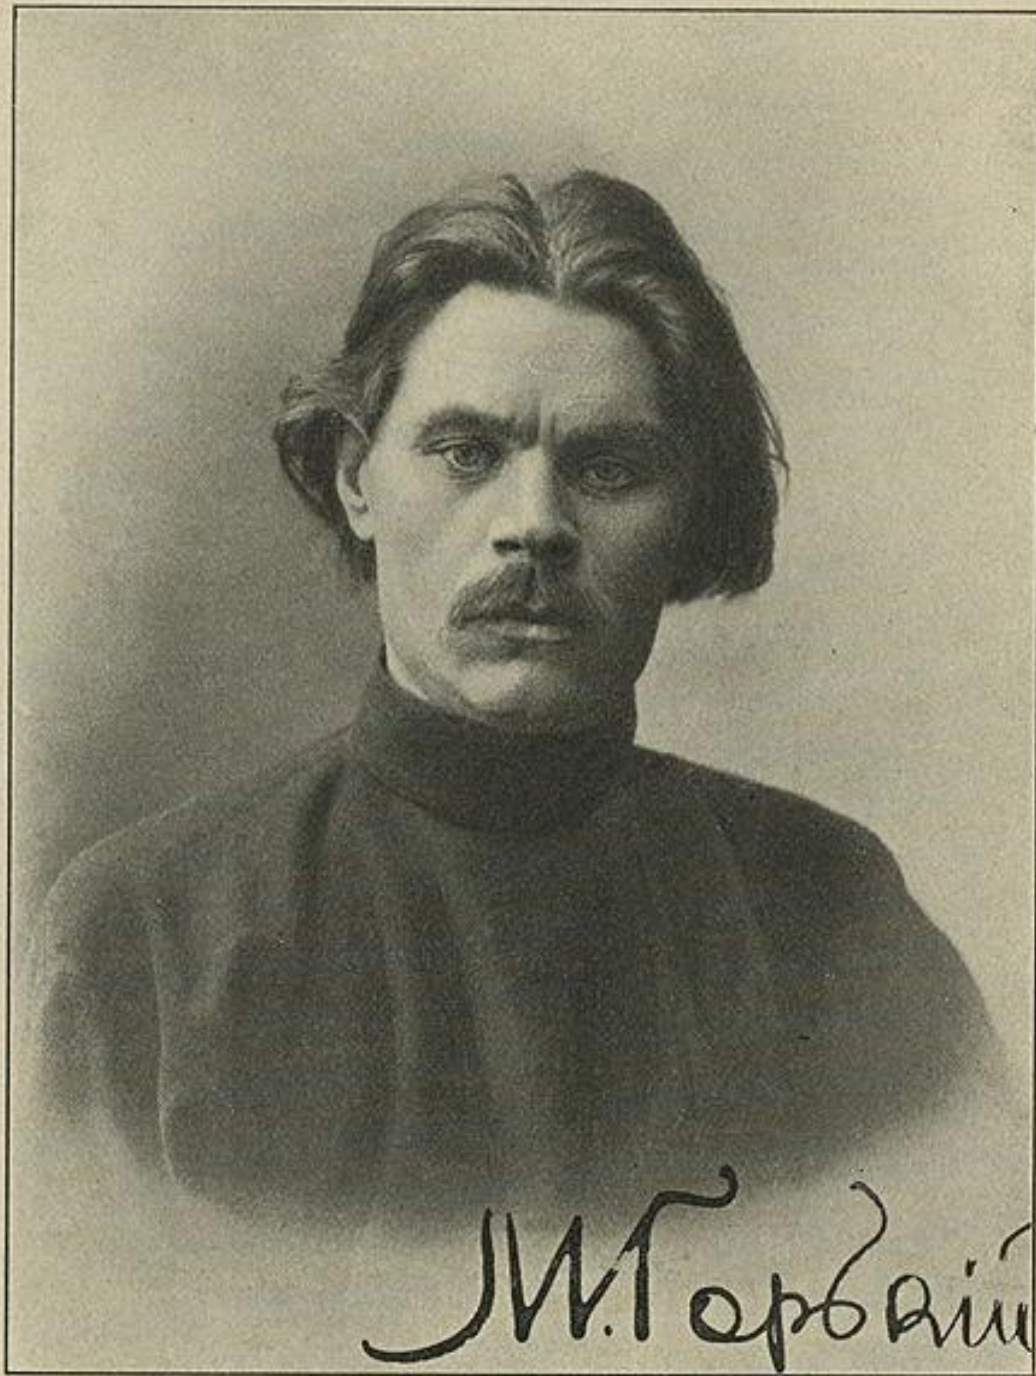

Максим  
Горький

**Максiм Гóрький** (имя при рождении –  
Алексей Пешков  
(16 (28) марта 1868, Нижний Новгород,  
Российская Империя —  
18 июня 1936, Горки,  
Московская область, РСФСР)

М. Горький.  
Америка, 1906 г.

П. Корин.  
Портрет М. Горького, Сорренто, 1932

Москвин И.М. в роли Луки («На дне», М. Горький).  
Дореволюционная открытка.

„На Днѣ“.  
Лука. (И. М. Москвинъ).

Сцена из спектакля по пьесе М. Горького "На дне".