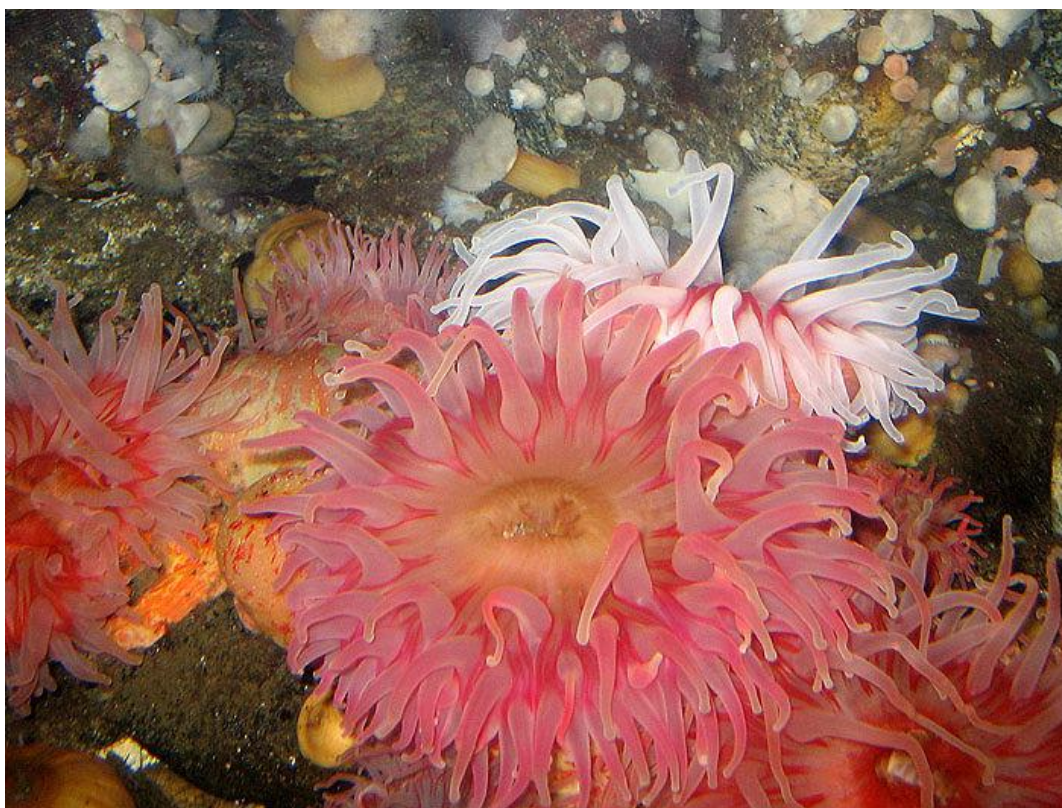

Презентация подготовлена
учителем начальной школы
ГБОУ СОШ № 364
Лежниной Ириной Анатольевной

СЛУЧАЙ С ЕВСЕЙКОЙ

М. Горький

МОРСКАЯ ЗВЕЗДА

ЛАНГУСТ Ы

КРАБ

АКТИНИИ

МОРСКИЕ ЛИЛИИ

КРЕВЕТ КИ

МОРСКАЯ ЧЕРЕПАХА

РАК - ОТШЕЛЬНИК

© E. Yakhovlev 2006

ГОЛОТУРИЯ ИЛИ МОРСКОЙ

ОГУР

МОРСКОЙ ПУЗЫРЬ

ЛАНГУСТ