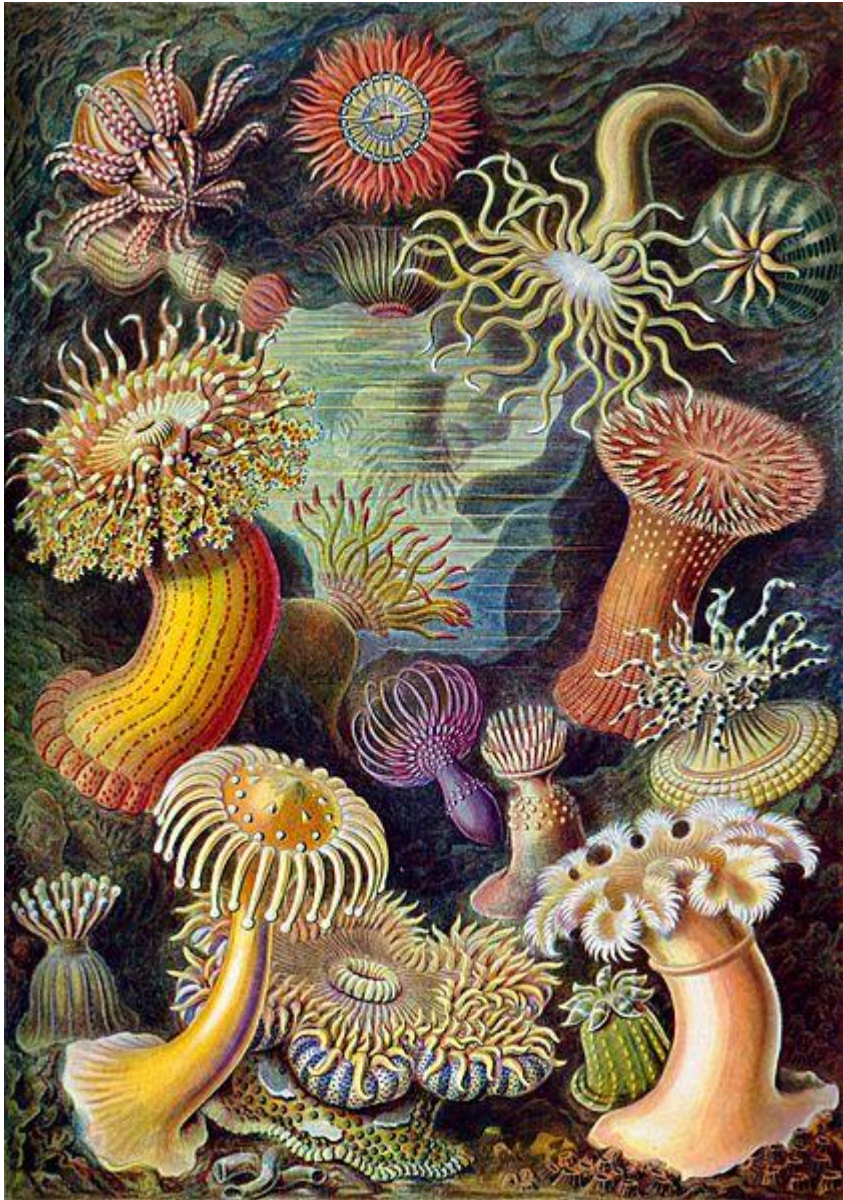

Презентация подготовлена
учителем начальной школы
ГБОУ СОШ № 364
Лежниной Ириной Анатольевной

СЛУЧАЙ С ЕВСЕЙКОЙ

М. Горький

МОРСКАЯ ЗВЕЗДА

ЛАНГУСТ Ы

КРАБ

АКТИНИИ

МОРСКИЕ ЛИЛИИ

КРЕВЕТ КИ

МОРСКАЯ ЧЕРЕПАХА

РАК - ОТШЕЛЬНИК

© E. Yakhovlev 2006

ГОЛОТУРИЯ ИЛИ МОРСКОЙ

ОГУР

МОРСКОЙ ПУЗЫРЬ

ЛАНГУСТ