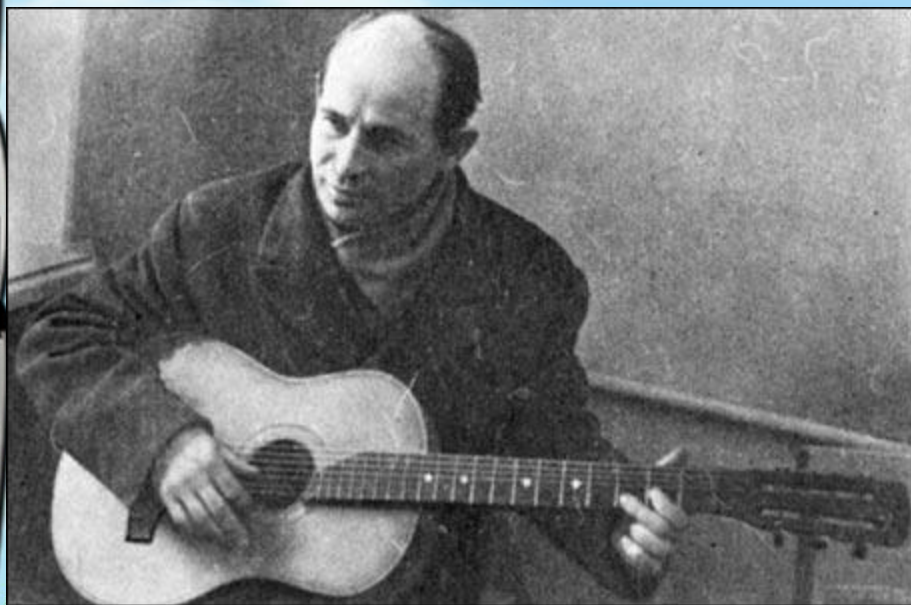


The background features a light blue sky with soft white clouds. Several birch branches with green leaves and yellow catkins are positioned at the top and bottom edges. Numerous translucent, shimmering bubbles of various sizes are scattered across the sky. The entire scene is framed by a decorative border with stylized black and white patterns.

Ему едва исполнилось пять лет, когда ушел на фронт отец. Вскоре тяжело заболела и умерла мать.

Николай Михайлович Рубцов

После окончания семилетки Коля поступил в лесотехнический техникум Тотьмы, хотя он мечтал о море, но в мореходное училище его не приняли. Его мечта осуществилась, когда Николая призвали в армию, где он отслужил в Морфлоте четыре года.

Николай Михайлович Рубцов

Острая детская память
навсегда сохранила
дивное разноцветье,
непередаваемую
пестроту и пьянящие
запахи трав на
неохватном емецком
лугу.

Николай Михайлович Рубцов

Яркими впечатлениями, которые запали в душу маленького Николая, были простые русские берёзки под его окном. Берёза у Рубцова – символ связи времён, символ родного дома. Так и появилось стихотворение «Берёзы».