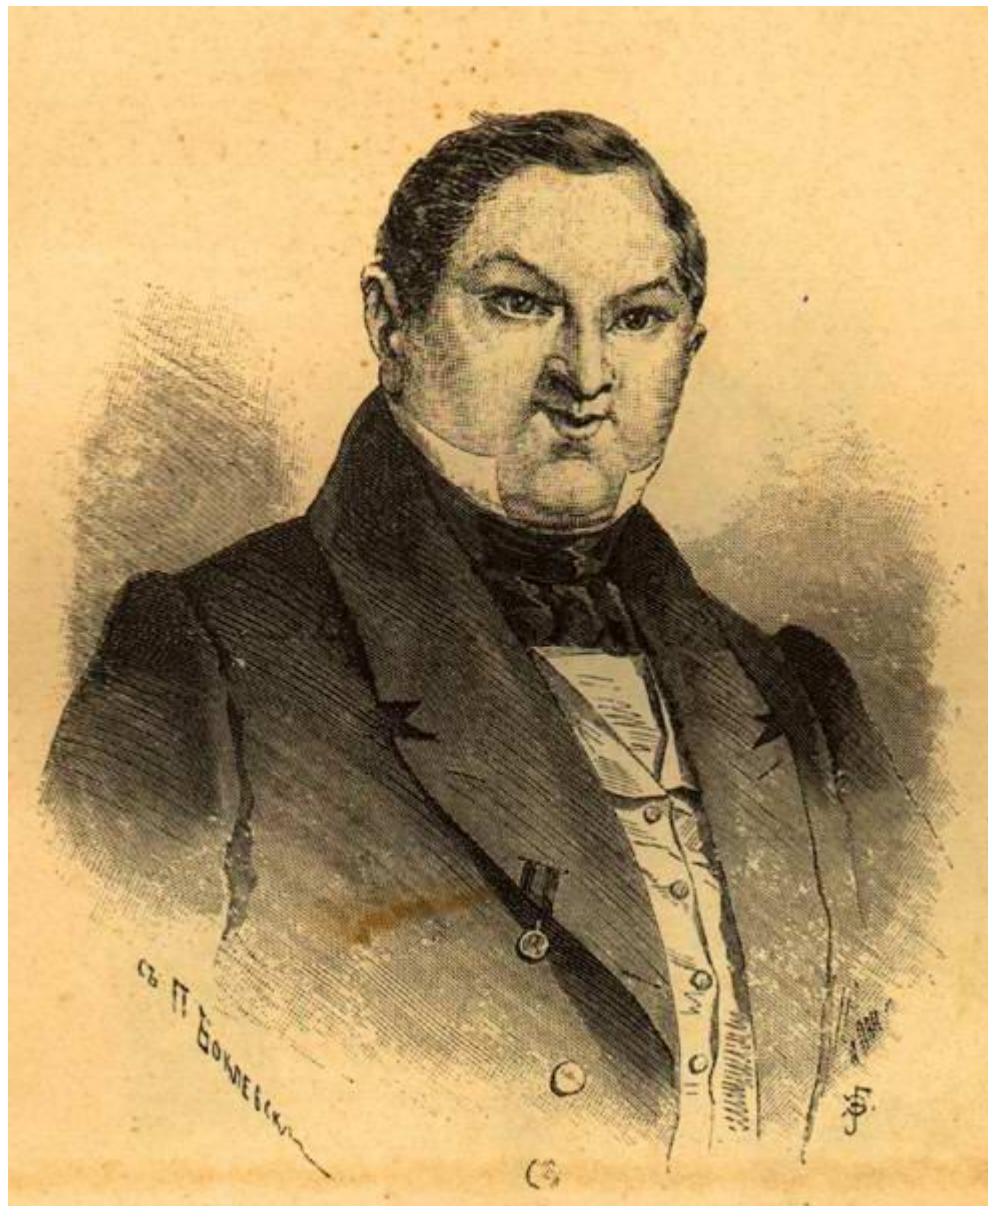

Образы помещиков
в поэме Н. В. Гоголя
«Мёртвые души»

ЧИЧИКОВ (художник Петр Боклевский)

Манилов (художник Петр Боклевский)

Коробочка (художник *Петр Боклевский*)

Ноздрёв (художник Петр Боклевский)

Собакевич (художник Петр Боклевский)

Плюшкин (художник *Петр Боклевский*)