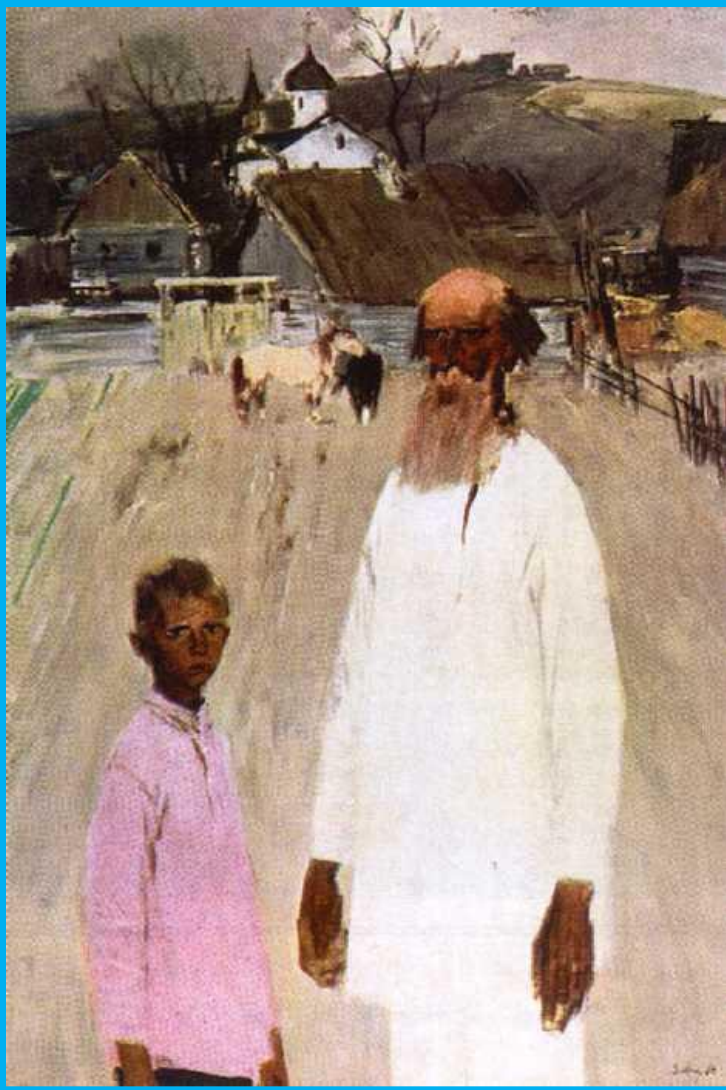

ОСОБЕННОСТИ ЛИРИКИ

СЕРГЕЯ ЕСЕНИНА

О РОДНОЙ ПРИРОДЕ

**Почему художник, изображая родное село Есенина, на первом плане нарисовал родник?**

АртРоссия

**Д. Белюкин Родник**

**Ф. Константинов Есенин**

**На каком фоне художник изобразил Сергея Есенина?**

**Почему?**

**А. Ромодановская Заокские дали**

**Безграничное небо сходится с землёй. И словно духовный мост – церковка, соединяющая временное земное пространство человека с миром вечной жизни**

**Внук, Сергей Есенин, является продолжателем православных традиций и веры, которую исповедовали его прадеды.**

**Не случайно внук и дед изображены на фоне церкви. Это церковь иконы Казанской Божьей Матери. В ней венчались родители поэта.**

**Н. Моисеенко Сергей Есенин с дедом**