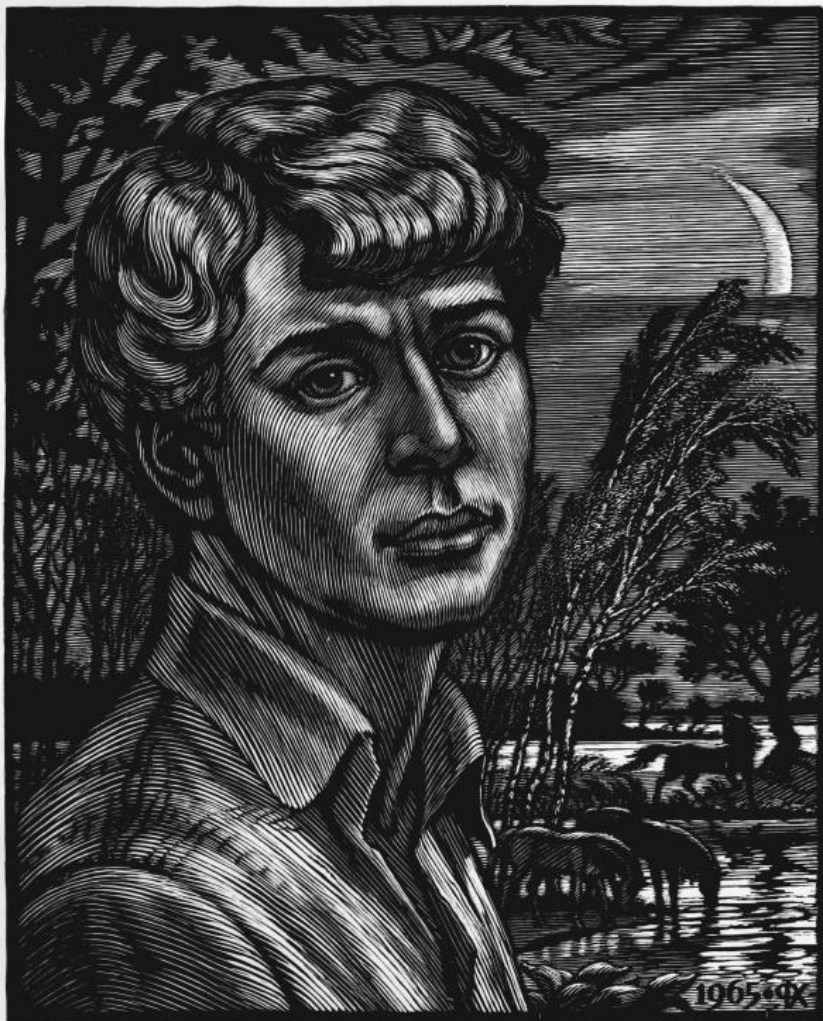

ОСОБЕННОСТИ ЛИРИКИ

СЕРГЕЯ ЕСЕНИНА

О РОДНОЙ ПРИРОДЕ

**Почему художник, изображая родное село Есенина, на первом плане нарисовал родник?**

АртРоссия

**Д. Белюкин Родник**

**Ф. Константинов Есенин**

**На каком фоне художник изобразил Сергея Есенина?**

**Почему?**

**А. Ромодановская Заокские дали**

**Безграничное небо сходится с землёй. И словно духовный мост – церковка, соединяющая временное земное пространство человека с миром вечной жизни**

**Внук, Сергей Есенин, является продолжателем православных традиций и веры, которую исповедовали его прадеды.**

**Не случайно внук и дед изображены на фоне церкви. Это церковь иконы Казанской Божьей Матери. В ней венчались родители поэта.**

**Н. Моисеенко Сергей Есенин с дедом**