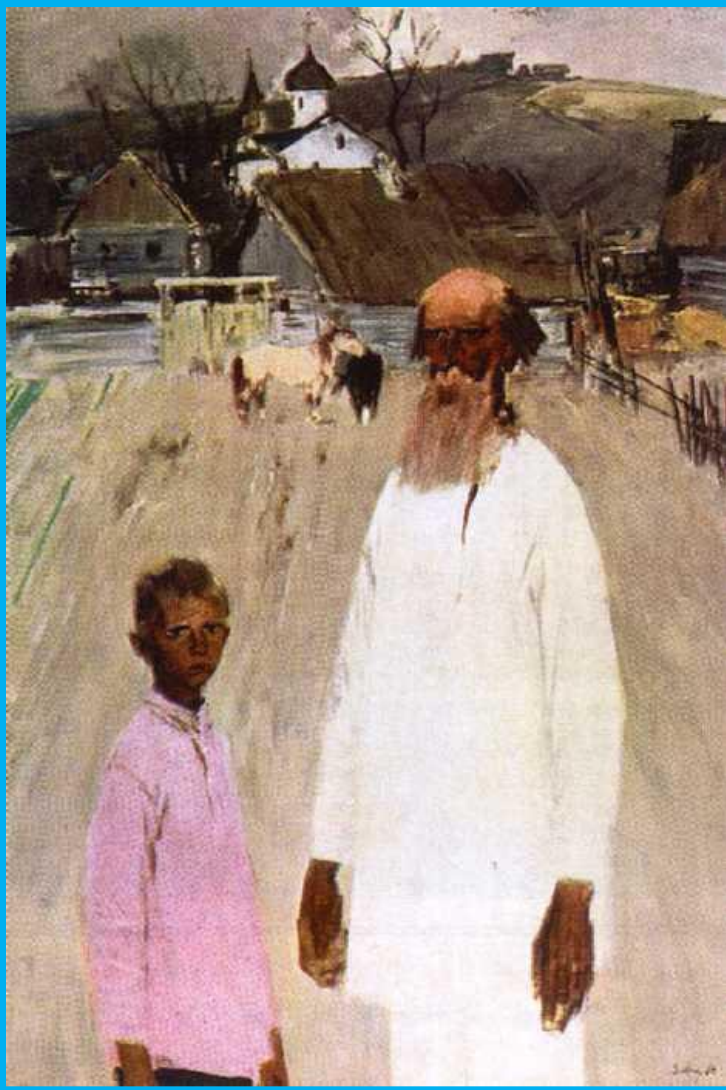

ОСОБЕННОСТИ ЛИРИКИ

СЕРГЕЯ ЕСЕНИНА

О РОДНОЙ ПРИРОДЕ

Почему художник, изображая родное село Есенина, на первом плане нарисовал родник?

АртРоссия

Д. Белюкин Родник

Ф. Константинов Есенин

На каком фоне художник изобразил Сергея Есенина?

Почему?

А. Ромодановская Заокские дали

Безграничное небо сходится с землёй. И словно духовный мост – церковка, соединяющая временное земное пространство человека с миром вечной жизни

Внук, Сергей Есенин, является продолжателем православных традиций и веры, которую исповедовали его прадеды.

Не случайно внук и дед изображены на фоне церкви. Это церковь иконы Казанской Божьей Матери. В ней венчались родители поэта.

Н. Моисеенко Сергей Есенин с дедом

Какая особенность стихотворений Есенина выражена в картинах Н. М. Ромадина?