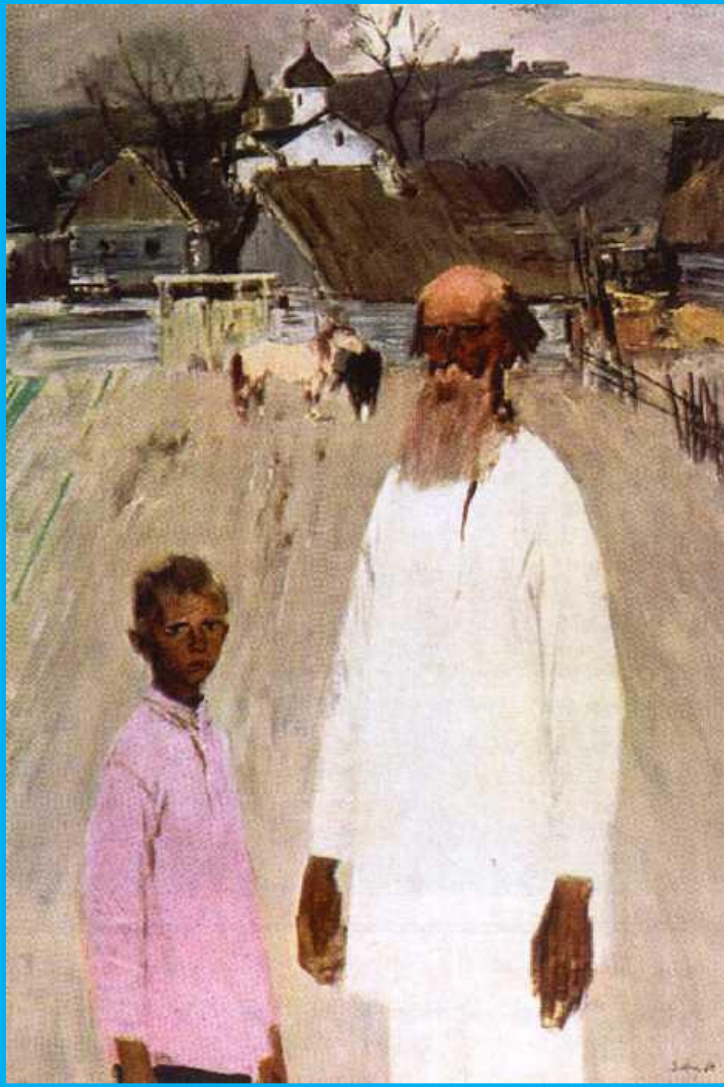

ОСОБЕННОСТИ ЛИРИКИ

СЕРГЕЯ ЕСЕНИНА

О РОДНОЙ ПРИРОДЕ

Почему художник, изображая родное село Есенина, на первом плане нарисовал родник?

Д. Белюкин Родник

Ф. Константинов Есенин

**На каком фоне художник
изобразил Сергея Есенина?**

Почему?

А. Ромодановская Заокские дали

Безграничное небо сходится с землёй. И словно духовный мост – церковка, соединяющая временное земное пространство человека с миром вечной жизни

Внук, Сергей Есенин, является продолжателем православных традиций и веры, которую исповедовали его прадеды.

Не случайно внук и дед изображены на фоне церкви. Это церковь иконы Казанской Божьей Матери. В ней венчались родители поэта.

Н. Моисеенко Сергей Есенин с дедом

Какая особенность стихотворений Есенина выражена в картинах Н. М. Ромадина?