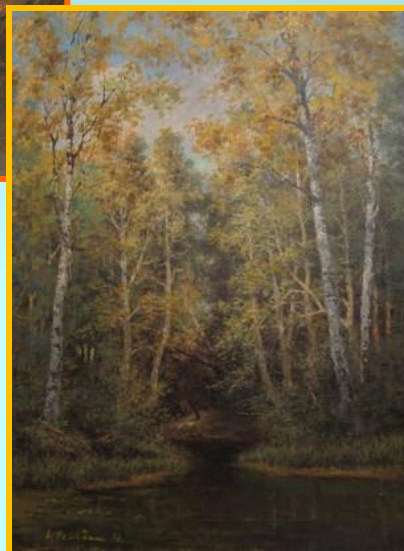

Почему?

А. Ромодановская Заокские дали

Безграничное небо сходится с землёй. И словно духовный мост – церковка, соединяющая временное земное пространство человека с миром вечной жизни

Внук, Сергей Есенин, является продолжателем православных традиций и веры, которую исповедовали его прадеды.

Не случайно внук и дед изображены на фоне церкви. Это церковь иконы Казанской Божьей Матери. В ней венчались родители поэта.

Н. Моисеенко Сергей Есенин с дедом

Какая особенность стихотворений Есенина выражена в картинах Н. М. Ромадина?

Детство

В родных местах

Есенинский вечер

Золотая осень

Русь Есенинская

Молодые берёзки