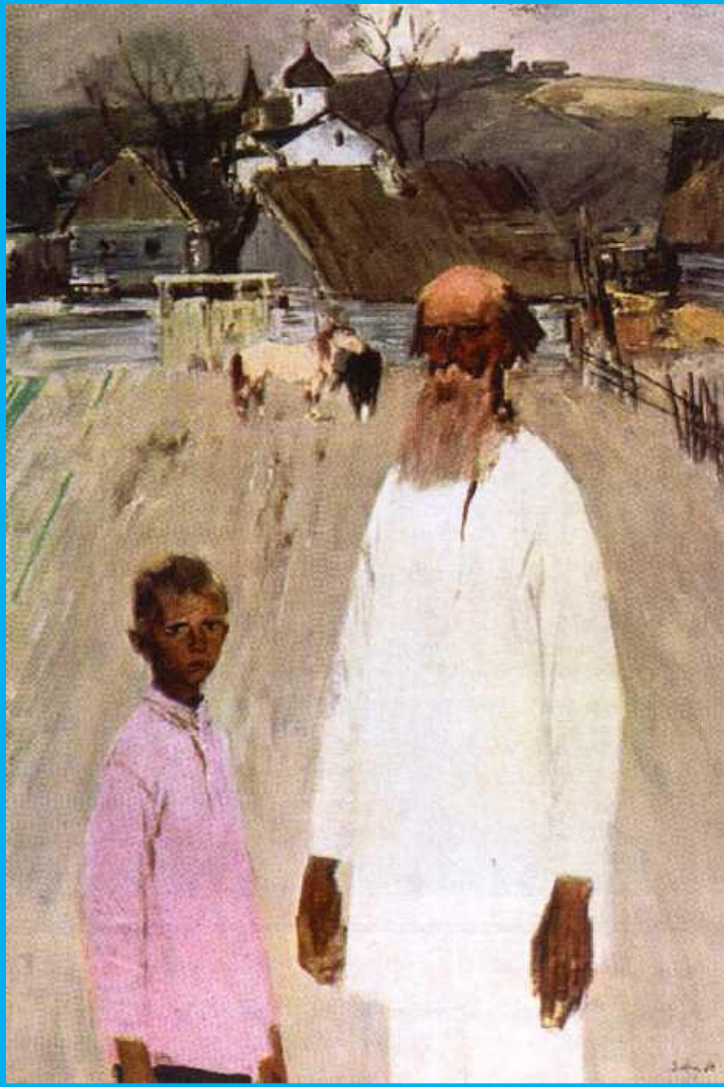

ОСОБЕННОСТИ ЛИРИКИ

СЕРГЕЯ ЕСЕНИНА

О РОДНОЙ ПРИРОДЕ

**Почему художник, изображая родное село Есенина, на первом плане нарисовал родник?**

**Д. Белюкин Родник**

**Ф. Константинов    Есенин**

**На каком фоне художник  
изобразил Сергея Есенина?**

**Почему?**

**А. Ромодановская Заокские дали**

**Безграничное небо сходится с землёй. И словно духовный мост – церковка, соединяющая временное земное пространство человека с миром вечной жизни**

**Внук, Сергей Есенин, является продолжателем православных традиций и веры, которую исповедовали его прадеды.**

**Не случайно внук и дед изображены на фоне церкви. Это церковь иконы Казанской Божьей Матери. В ней венчались родители поэта.**

**Н. Моисеенко Сергей Есенин с дедом**