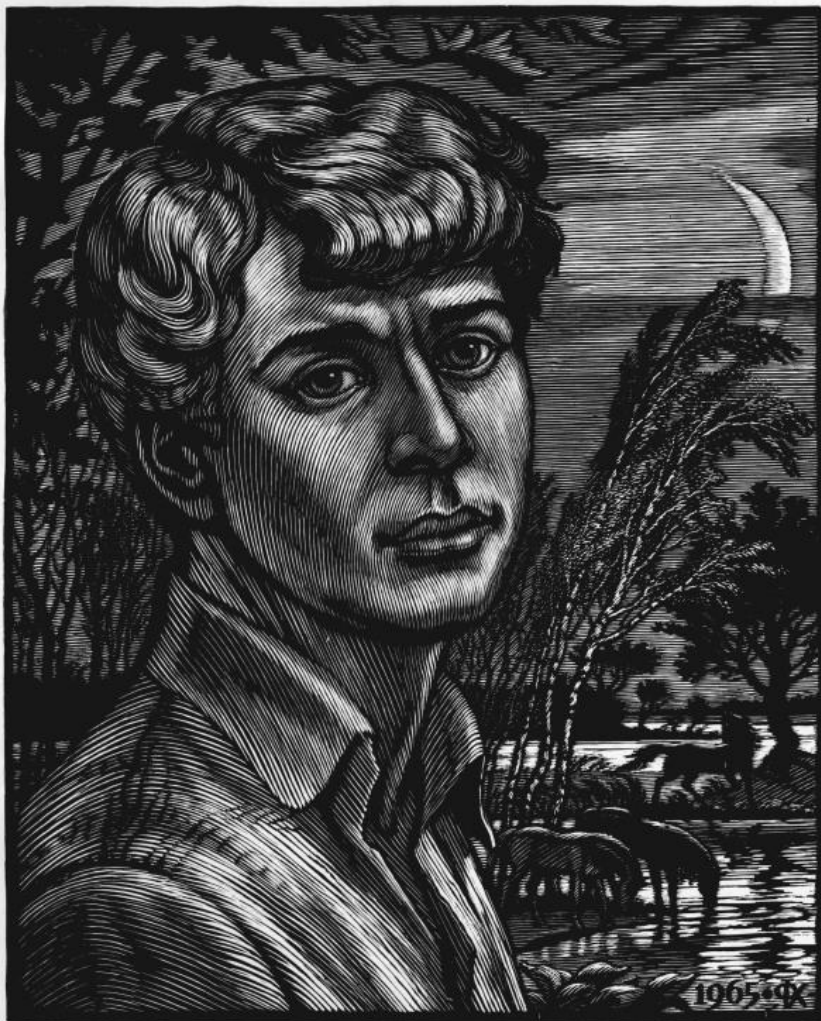

ОСОБЕННОСТИ ЛИРИКИ

СЕРГЕЯ ЕСЕНИНА

О РОДНОЙ ПРИРОДЕ

Почему художник, изображая родное село Есенина, на первом плане нарисовал родник?

Д. Белюкин Родник

Ф. Константинов Есенин

**На каком фоне художник
изобразил Сергея Есенина?**

Почему?

А. Ромодановская Заокские дали

Безграничное небо сходится с землёй. И словно духовный мост – церковка, соединяющая временное земное пространство человека с миром вечной жизни

Внук, Сергей Есенин, является продолжателем православных традиций и веры, которую исповедовали его прадеды.