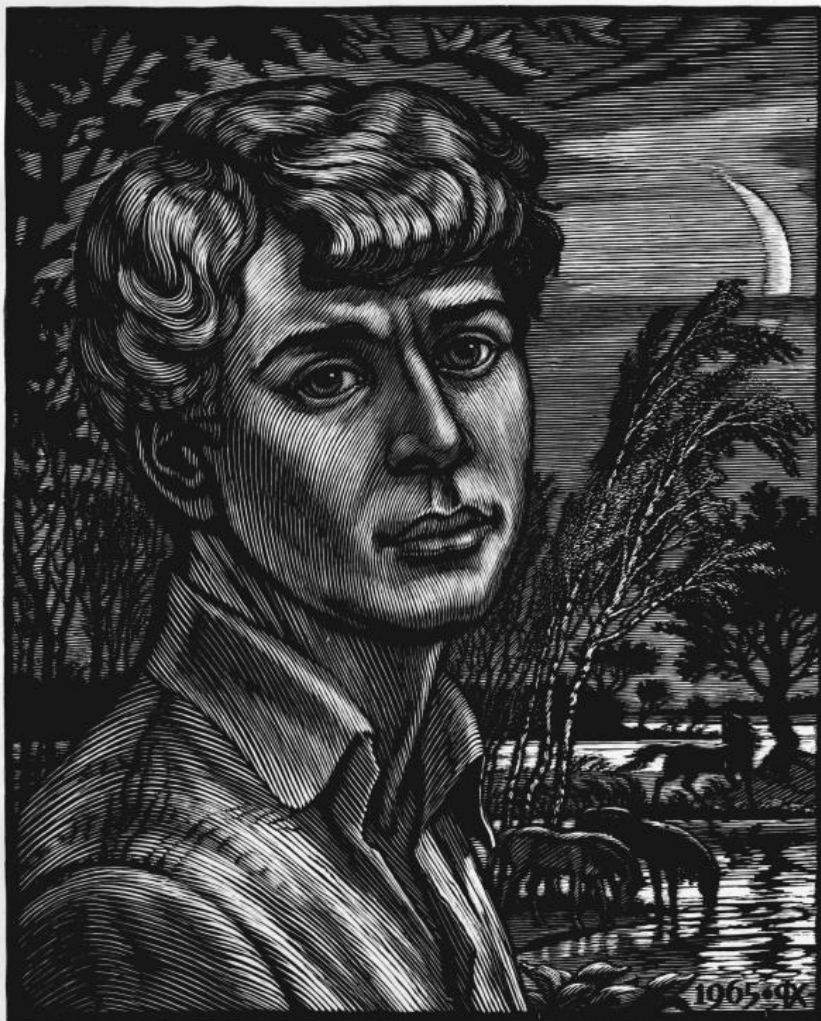

ОСОБЕННОСТИ ЛИРИКИ

СЕРГЕЯ ЕСЕНИНА

О РОДНОЙ ПРИРОДЕ

**Почему художник, изображая родное село Есенина, на первом плане нарисовал родник?**

**Д. Белюкин Родник**

**Ф. Константинов    Есенин**

**На каком фоне художник  
изобразил Сергея Есенина?**

**Почему?**

**А. Ромодановская Заокские дали**

**Безграничное небо сходится с землёй. И словно духовный мост – церковка, соединяющая временное земное пространство человека с миром вечной жизни**

**Внук, Сергей Есенин, является продолжателем православных традиций и веры, которую исповедовали его прадеды.**

**Не случайно внук и дед изображены на фоне церкви. Это церковь иконы Казанской Божьей Матери. В ней венчались родители поэта.**

**Н. Моисеенко Сергей Есенин с дедом**