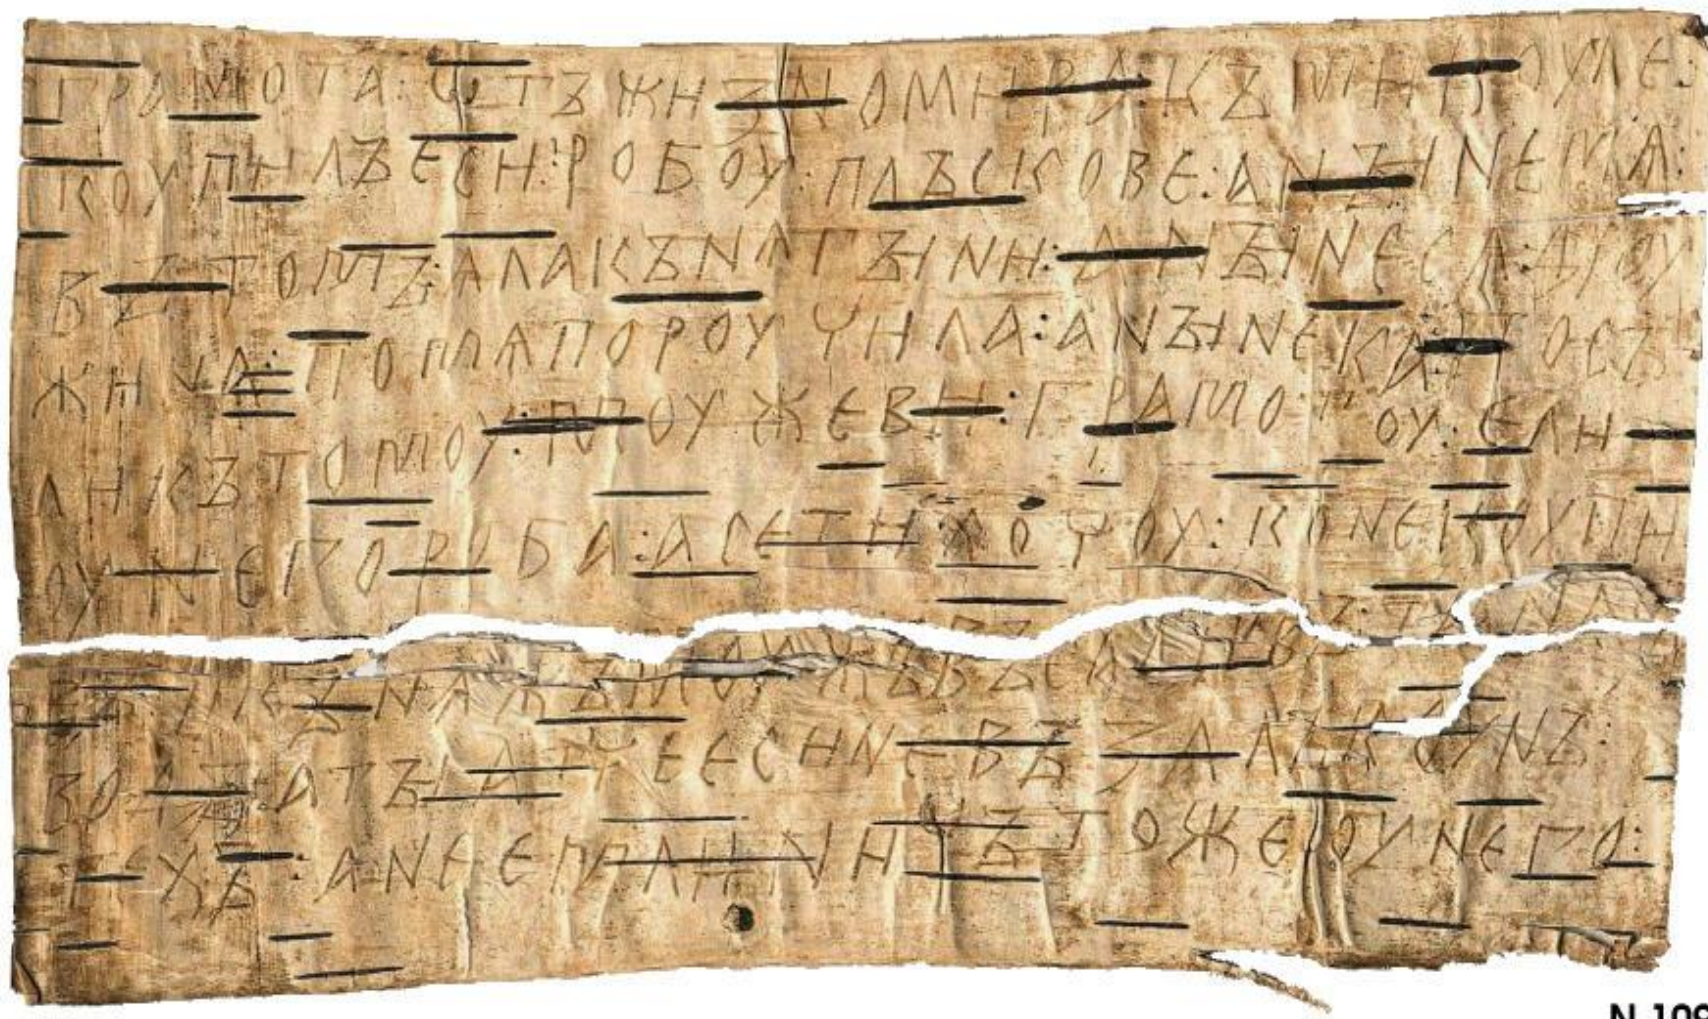

БУКВАРЬ

АЗБУКА

По страницам старинных азбук.

ДОЩЕЧКА С АЗБУКОЙ
(ОКОЛО XIV ВЕКА)

БЕРЕСТЯНАЯ ГРАМОТА

Рукописные книги. Первый букварь Ивана Фёдоров.

КОНСТАНТИН ДМИТРИЕВИЧ УШИНСКИЙ

Лев Николаевич Толстой

Маша была мала.
У Маши ноги были босы

Тане дали бусы на шею.
Бусы были милы,
и Таня была рада.

БУКИ ЛЮДИ

АЗ ГЛАГОЛЬ

ОН

A cheerful, anthropomorphic sun with a yellow face, rosy cheeks, and a wide smile. It has large, expressive eyes with long eyelashes. The sun is surrounded by golden rays, and a small blue flower is attached to one of the rays. The background is a light blue sky with white clouds.