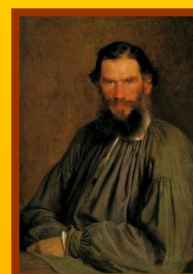

The image features a decorative border with intricate scrollwork and floral motifs in a dark brown color. Two large, symmetrical silver-colored flourishes are positioned above and below the central text. The background is a solid yellow color.

**ПОРТРЕТЫ
РУССКИХ ПИСАТЕЛЕЙ И
ПОЭТОВ**

**АЛЕКСАНДР
СЕРГЕЕВИЧ
ПУШКИН**

(1799 — 1837)

**МИХАИЛ
ЮРЬЕВИЧ
ЛЕРМОНТОВ**

(1814 – 1841)

**АЛЕКСАНДР
СЕРГЕЕВИЧ
ГРИБОЕДОВ**

(1743 - 1816)

**НИКОЛАЙ
ВАСИЛЬЕВИЧ
ГОГОЛЬ**