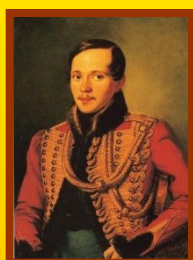

The image features a decorative border with intricate scrollwork and floral motifs in a dark brown color. Two large, symmetrical silver-colored flourishes are positioned above and below the central text. The background is a solid yellow color.

**ПОРТРЕТЫ
РУССКИХ ПИСАТЕЛЕЙ И
ПОЭТОВ**

**АЛЕКСАНДР
СЕРГЕЕВИЧ
ПУШКИН**

(1799 — 1837)

**МИХАИЛ
ЮРЬЕВИЧ
ЛЕРМОНТОВ**

(1814 – 1841)

**АЛЕКСАНДР
СЕРГЕЕВИЧ
ГРИБОЕДОВ**

(1743 - 1816)

**НИКОЛАЙ
ВАСИЛЬЕВИЧ
ГОГОЛЬ**