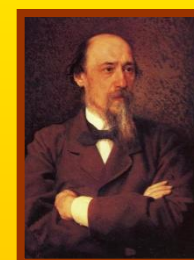

The image features a decorative border with intricate scrollwork and floral motifs in a dark brown color. Two large, symmetrical silver-colored flourishes are positioned above and below the central text. The background is a solid yellow color.

**ПОРТРЕТЫ
РУССКИХ ПИСАТЕЛЕЙ И
ПОЭТОВ**

**АЛЕКСАНДР
СЕРГЕЕВИЧ
ПУШКИН**

(1799 — 1837)

**МИХАИЛ
ЮРЬЕВИЧ
ЛЕРМОНТОВ**

(1814 – 1841)

**АЛЕКСАНДР
СЕРГЕЕВИЧ
ГРИБОЕДОВ**

(1743 - 1816)

**НИКОЛАЙ
ВАСИЛЬЕВИЧ
ГОГОЛЬ**