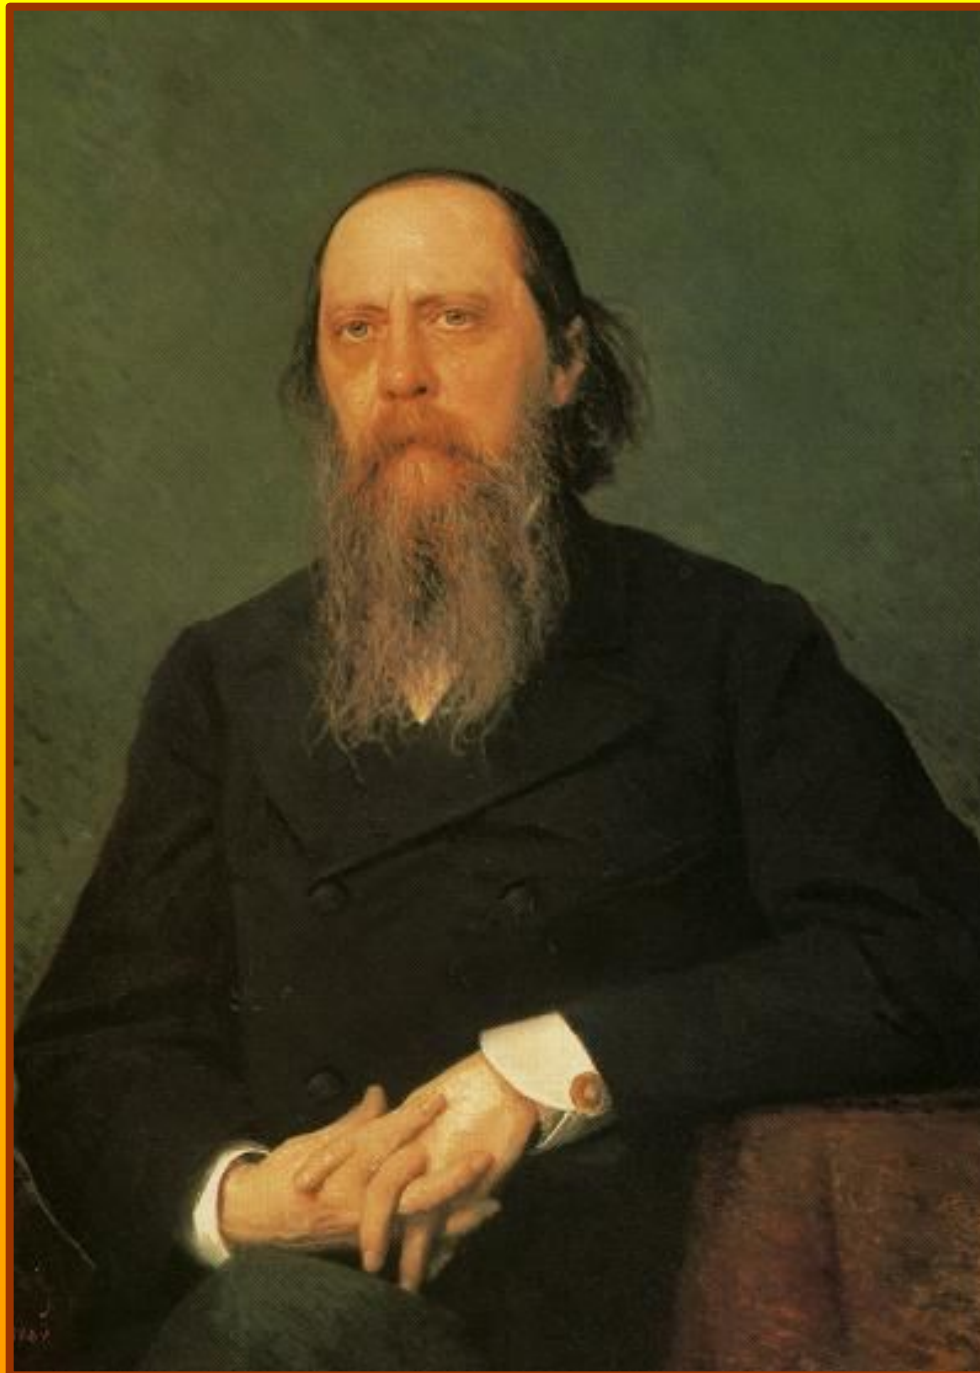

The image features a decorative border with intricate scrollwork and floral motifs in a dark brown color. Two large, symmetrical silver-colored flourishes are positioned above and below the central text. The background is a solid yellow color.

**ПОРТРЕТЫ
РУССКИХ ПИСАТЕЛЕЙ И
ПОЭТОВ**

**АЛЕКСАНДР
СЕРГЕЕВИЧ
ПУШКИН**

(1799 — 1837)

**МИХАИЛ
ЮРЬЕВИЧ
ЛЕРМОНТОВ**

(1814 – 1841)

**АЛЕКСАНДР
СЕРГЕЕВИЧ
ГРИБОЕДОВ**

(1743 - 1816)

**НИКОЛАЙ
ВАСИЛЬЕВИЧ
ГОГОЛЬ**

(1809 — 1852)

**ИВАН
АНДРЕЕВИЧ
КРЫЛОВ**

(1769 — 1844)

**АФАНАСИЙ
АФАНАСЬЕВИЧ**

ФЕТ

(1820 — 1892)

**НИКОЛАЙ
АЛЕКСЕЕВИЧ
НЕКРАСОВ**

(1821-1878)

**МИХАИЛ
ЕВГРАФОВИЧ
САЛТЫКОВ - ЩЕДРИН**

(1826 — 1889)

**АНТОН
ПАВЛОВИЧ
ЧЕХОВ**

(1860 – 1904)

ЛЕВ
НИКОЛАЕВИЧ
ТОЛСТОЙ

(1828 - 1910)

**АЛЕКСАНДР
НИКОЛАЕВИЧ
ОСТРОВСКИЙ**

(1823 - 1886)