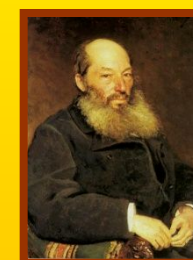

The image features a decorative border with intricate scrollwork and floral motifs in a dark brown color. Two large, symmetrical silver-colored flourishes are positioned above and below the central text. The background is a solid yellow color.

**ПОРТРЕТЫ
РУССКИХ ПИСАТЕЛЕЙ И
ПОЭТОВ**

**АЛЕКСАНДР
СЕРГЕЕВИЧ
ПУШКИН**

(1799 — 1837)

**МИХАИЛ
ЮРЬЕВИЧ
ЛЕРМОНТОВ**

(1814 – 1841)

**АЛЕКСАНДР
СЕРГЕЕВИЧ
ГРИБОЕДОВ**

(1743 - 1816)

**НИКОЛАЙ
ВАСИЛЬЕВИЧ
ГОГОЛЬ**