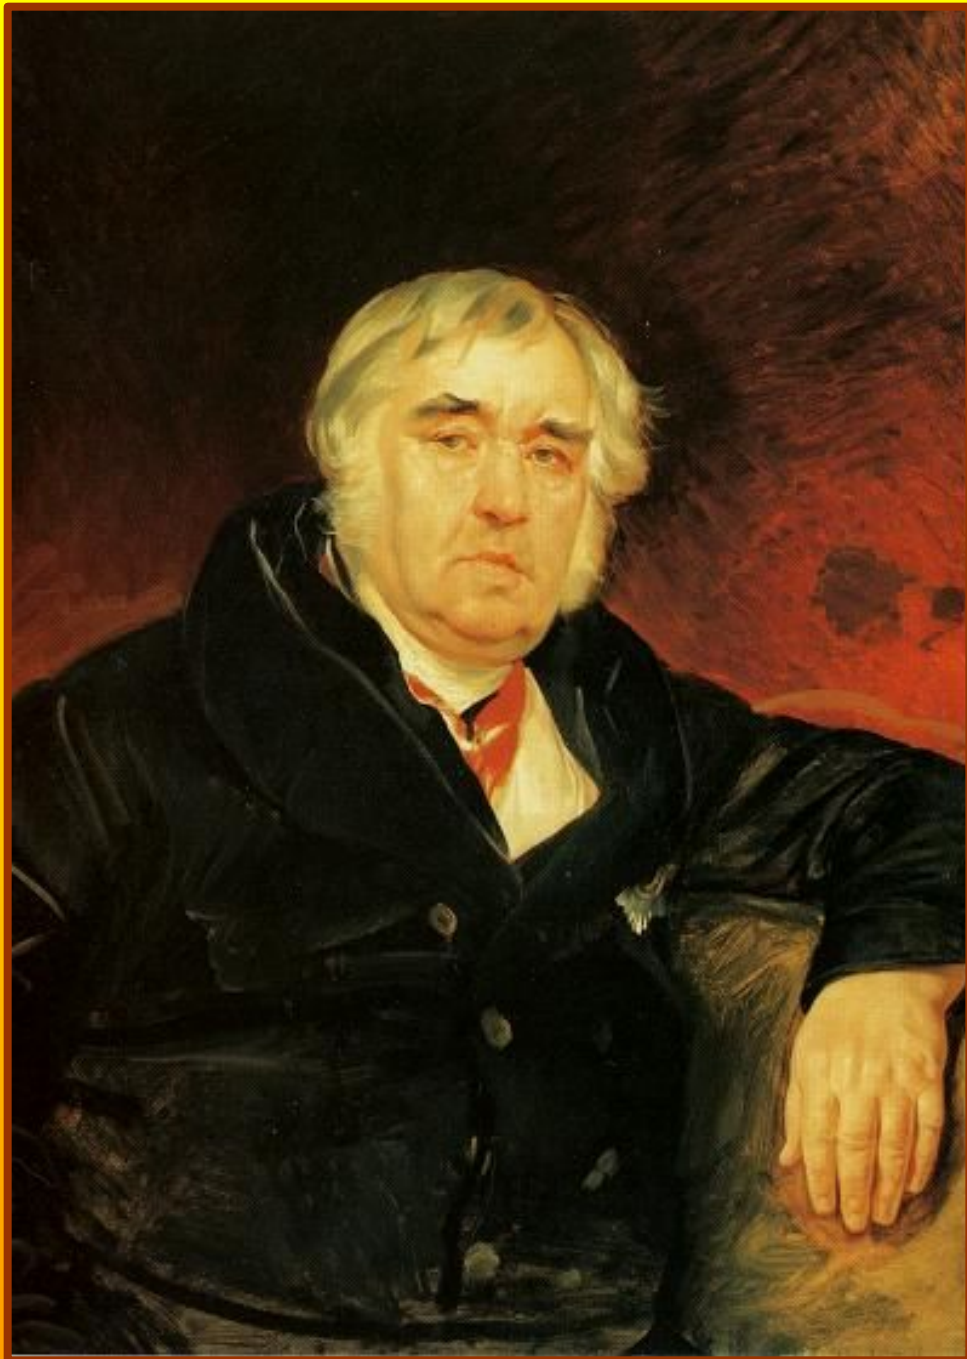

The image features a decorative border with intricate scrollwork and floral motifs in a dark brown color. Two large, symmetrical silver-colored flourishes are positioned above and below the central text. The background is a solid yellow color.

**ПОРТРЕТЫ
РУССКИХ ПИСАТЕЛЕЙ И
ПОЭТОВ**

**АЛЕКСАНДР
СЕРГЕЕВИЧ
ПУШКИН**

(1799 — 1837)

**МИХАИЛ
ЮРЬЕВИЧ
ЛЕРМОНТОВ**

(1814 – 1841)

**АЛЕКСАНДР
СЕРГЕЕВИЧ
ГРИБОЕДОВ**

(1743 - 1816)

**НИКОЛАЙ
ВАСИЛЬЕВИЧ
ГОГОЛЬ**

(1809 — 1852)

**ИВАН
АНДРЕЕВИЧ
КРЫЛОВ**

(1769 — 1844)

**АФАНАСИЙ
АФАНАСЬЕВИЧ**

ФЕТ

(1820 — 1892)

**НИКОЛАЙ
АЛЕКСЕЕВИЧ
НЕКРАСОВ**

(1821-1878)

**МИХАИЛ
ЕВГРАФОВИЧ
САЛТЫКОВ - ЩЕДРИН**

(1826 — 1889)

**АНТОН
ПАВЛОВИЧ
ЧЕХОВ**

(1860 – 1904)

ЛЕВ
НИКОЛАЕВИЧ
ТОЛСТОЙ

(1828 - 1910)

**АЛЕКСАНДР
НИКОЛАЕВИЧ
ОСТРОВСКИЙ**

(1823 - 1886)