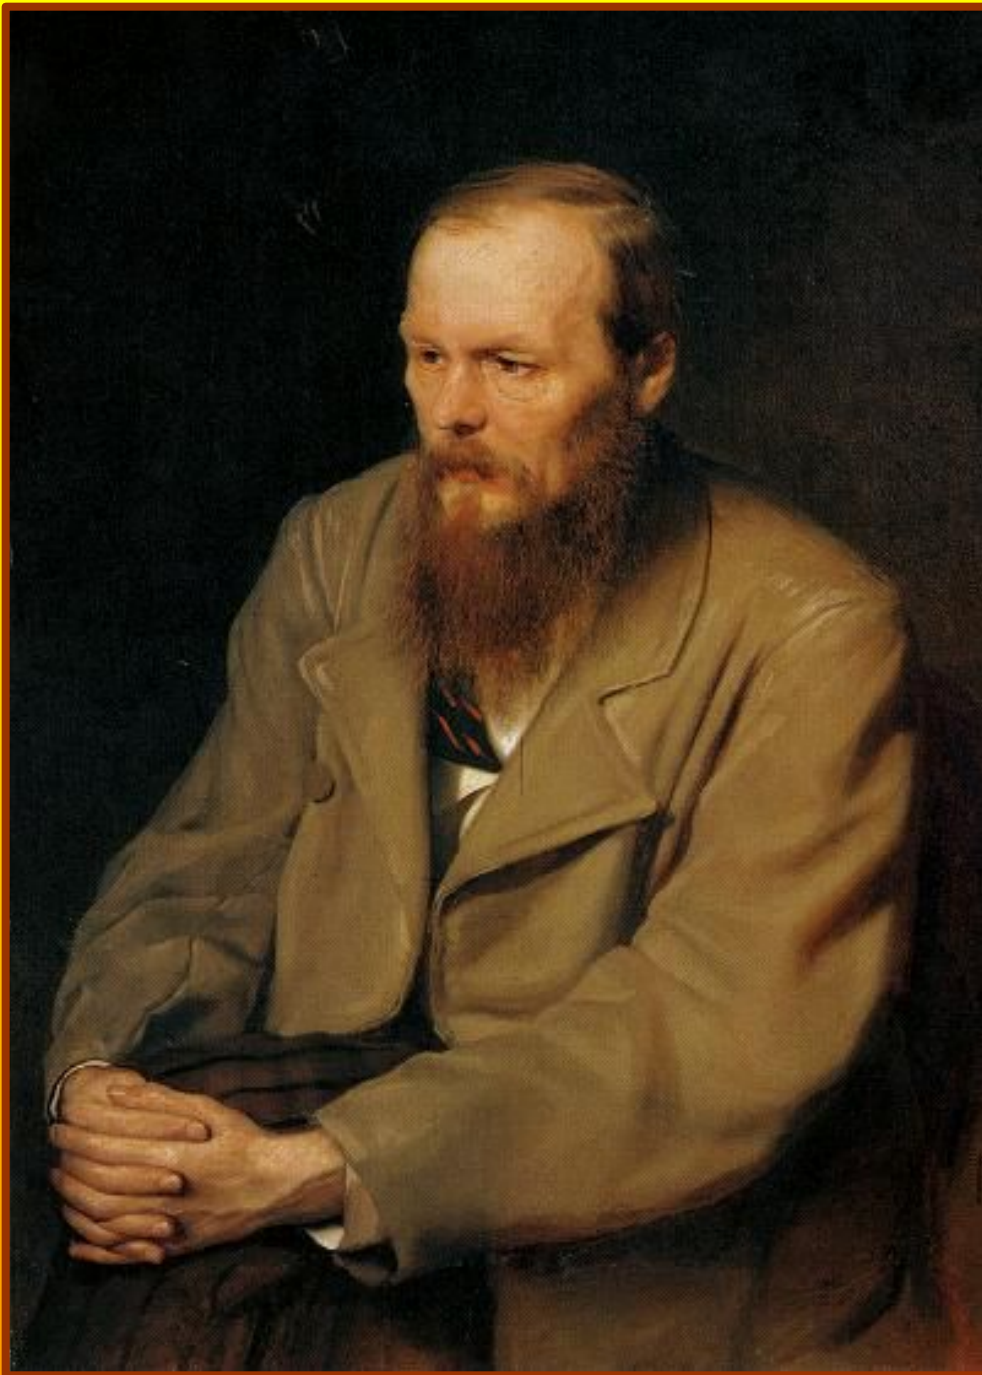

The image features a decorative border with intricate scrollwork and floral motifs in a dark brown color. Two large, symmetrical silver-colored flourishes are positioned above and below the central text. The background is a solid yellow color.

**ПОРТРЕТЫ
РУССКИХ ПИСАТЕЛЕЙ И
ПОЭТОВ**

**АЛЕКСАНДР
СЕРГЕЕВИЧ
ПУШКИН**

(1799 — 1837)

**МИХАИЛ
ЮРЬЕВИЧ
ЛЕРМОНТОВ**

(1814 – 1841)

**АЛЕКСАНДР
СЕРГЕЕВИЧ
ГРИБОЕДОВ**

(1743 - 1816)

**НИКОЛАЙ
ВАСИЛЬЕВИЧ
ГОГОЛЬ**

(1809 — 1852)

**ИВАН
АНДРЕЕВИЧ
КРЫЛОВ**

(1769 — 1844)

**АФАНАСИЙ
АФАНАСЬЕВИЧ**

ФЕТ

(1820 — 1892)

**НИКОЛАЙ
АЛЕКСЕЕВИЧ
НЕКРАСОВ**

(1821-1878)

**МИХАИЛ
ЕВГРАФОВИЧ
САЛТЫКОВ - ЩЕДРИН**

(1826 — 1889)

**АНТОН
ПАВЛОВИЧ
ЧЕХОВ**

(1860 – 1904)

ЛЕВ
НИКОЛАЕВИЧ
ТОЛСТОЙ

(1828 - 1910)

**АЛЕКСАНДР
НИКОЛАЕВИЧ
ОСТРОВСКИЙ**

(1823 - 1886)