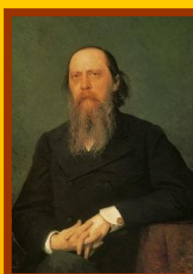

The image features a decorative border with intricate scrollwork and floral motifs in a dark brown color. Two large, symmetrical silver-colored flourishes are positioned above and below the central text. The background is a solid yellow color.

**ПОРТРЕТЫ
РУССКИХ ПИСАТЕЛЕЙ И
ПОЭТОВ**

**АЛЕКСАНДР
СЕРГЕЕВИЧ
ПУШКИН**

(1799 — 1837)

**МИХАИЛ
ЮРЬЕВИЧ
ЛЕРМОНТОВ**

(1814 – 1841)

**АЛЕКСАНДР
СЕРГЕЕВИЧ
ГРИБОЕДОВ**

(1743 - 1816)

**НИКОЛАЙ
ВАСИЛЬЕВИЧ
ГОГОЛЬ**