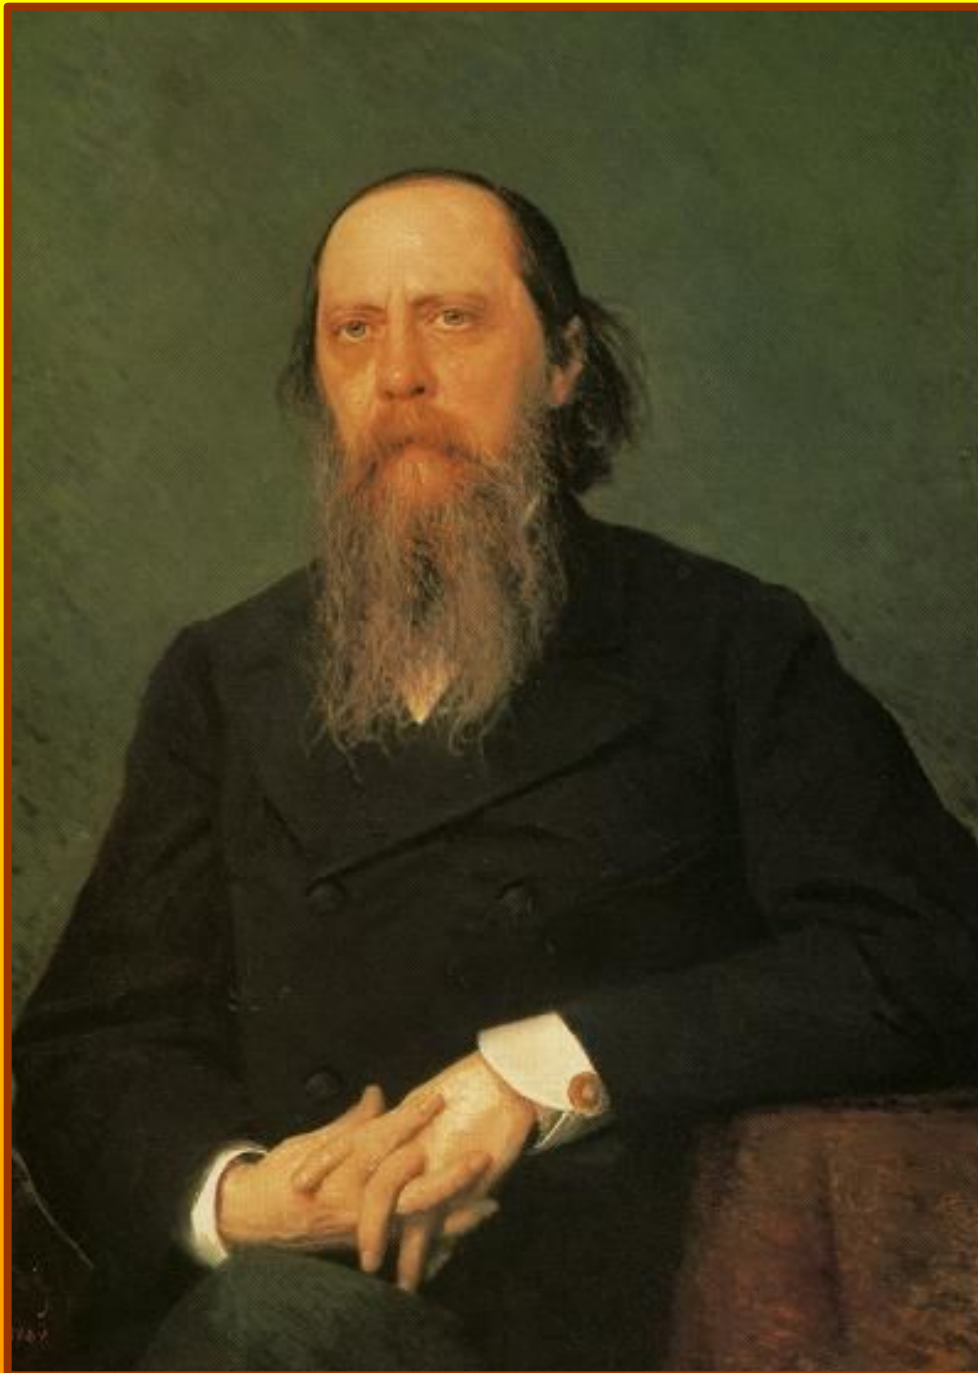

The image features a decorative border with intricate scrollwork and floral motifs in a dark brown color. Two large, symmetrical silver-colored flourishes are positioned above and below the central text. The background is a solid yellow color.

**ПОРТРЕТЫ
РУССКИХ ПИСАТЕЛЕЙ И
ПОЭТОВ**

**АЛЕКСАНДР
СЕРГЕЕВИЧ
ПУШКИН**

(1799 — 1837)

**МИХАИЛ
ЮРЬЕВИЧ
ЛЕРМОНТОВ**

(1814 – 1841)

**АЛЕКСАНДР
СЕРГЕЕВИЧ
ГРИБОЕДОВ**

(1743 - 1816)

**НИКОЛАЙ
ВАСИЛЬЕВИЧ
ГОГОЛЬ**

(1809 — 1852)

**ИВАН
АНДРЕЕВИЧ
КРЫЛОВ**

(1769 — 1844)

**АФАНАСИЙ
АФАНАСЬЕВИЧ**

ФЕТ

(1820 — 1892)

**НИКОЛАЙ
АЛЕКСЕЕВИЧ
НЕКРАСОВ**

(1821-1878)

**МИХАИЛ
ЕВГРАФОВИЧ
САЛТЫКОВ - ЩЕДРИН**

(1826 — 1889)

**АНТОН
ПАВЛОВИЧ
ЧЕХОВ**

(1860 – 1904)

ЛЕВ
НИКОЛАЕВИЧ
ТОЛСТОЙ

(1828 - 1910)

**АЛЕКСАНДР
НИКОЛАЕВИЧ
ОСТРОВСКИЙ**

(1823 - 1886)