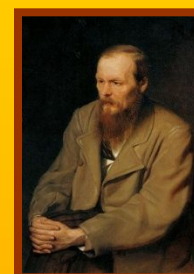

The image features a decorative border with intricate scrollwork and floral motifs in a dark brown color. Two large, symmetrical silver-colored flourishes are positioned above and below the central text. The background is a solid yellow color.

**ПОРТРЕТЫ
РУССКИХ ПИСАТЕЛЕЙ И
ПОЭТОВ**

**АЛЕКСАНДР
СЕРГЕЕВИЧ
ПУШКИН**

(1799 — 1837)

**МИХАИЛ
ЮРЬЕВИЧ
ЛЕРМОНТОВ**

(1814 – 1841)

**АЛЕКСАНДР
СЕРГЕЕВИЧ
ГРИБОЕДОВ**

(1743 - 1816)

**НИКОЛАЙ
ВАСИЛЬЕВИЧ
ГОГОЛЬ**