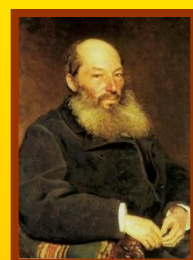

The image features a decorative border with intricate scrollwork and floral motifs in a dark brown color. Two large, symmetrical silver-colored flourishes are positioned above and below the central text. The background is a solid yellow color.

**ПОРТРЕТЫ
РУССКИХ ПИСАТЕЛЕЙ И
ПОЭТОВ**

**АЛЕКСАНДР
СЕРГЕЕВИЧ
ПУШКИН**

(1799 — 1837)

**МИХАИЛ
ЮРЬЕВИЧ
ЛЕРМОНТОВ**

(1814 – 1841)

**АЛЕКСАНДР
СЕРГЕЕВИЧ
ГРИБОЕДОВ**

(1743 - 1816)

**НИКОЛАЙ
ВАСИЛЬЕВИЧ
ГОГОЛЬ**