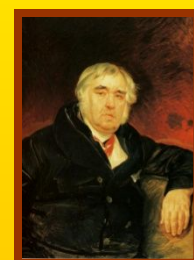

The image features a decorative border with intricate scrollwork and floral motifs in a dark brown color. Two large, symmetrical silver-colored flourishes are positioned above and below the central text. The background is a solid yellow color.

**ПОРТРЕТЫ
РУССКИХ ПИСАТЕЛЕЙ И
ПОЭТОВ**

**АЛЕКСАНДР
СЕРГЕЕВИЧ
ПУШКИН**

(1799 — 1837)

**МИХАИЛ
ЮРЬЕВИЧ
ЛЕРМОНТОВ**

(1814 – 1841)

**АЛЕКСАНДР
СЕРГЕЕВИЧ
ГРИБОЕДОВ**

(1743 - 1816)

**НИКОЛАЙ
ВАСИЛЬЕВИЧ
ГОГОЛЬ**