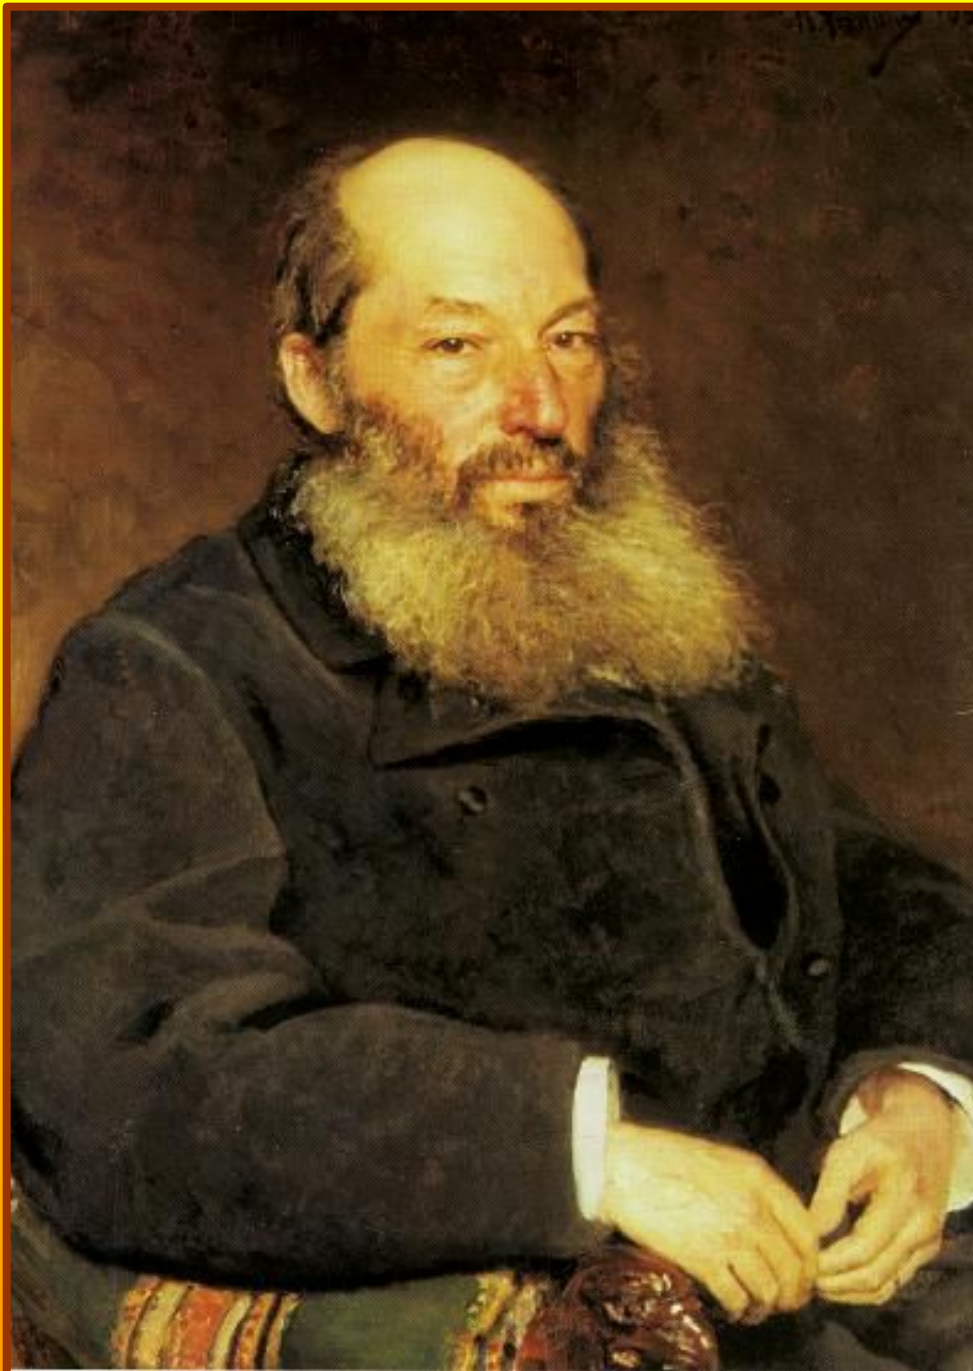

The image features a decorative border with intricate scrollwork and floral motifs in a dark brown color. Two large, symmetrical silver-colored flourishes are positioned above and below the central text. The background is a solid yellow color.

**ПОРТРЕТЫ
РУССКИХ ПИСАТЕЛЕЙ И
ПОЭТОВ**

**АЛЕКСАНДР
СЕРГЕЕВИЧ
ПУШКИН**

(1799 — 1837)

**МИХАИЛ
ЮРЬЕВИЧ
ЛЕРМОНТОВ**

(1814 – 1841)

**АЛЕКСАНДР
СЕРГЕЕВИЧ
ГРИБОЕДОВ**

(1743 - 1816)

**НИКОЛАЙ
ВАСИЛЬЕВИЧ
ГОГОЛЬ**

(1809 — 1852)

**ИВАН
АНДРЕЕВИЧ
КРЫЛОВ**

(1769 — 1844)

**АФАНАСИЙ
АФАНАСЬЕВИЧ**

ФЕТ

(1820 — 1892)

**НИКОЛАЙ
АЛЕКСЕЕВИЧ
НЕКРАСОВ**

(1821-1878)

**МИХАИЛ
ЕВГРАФОВИЧ
САЛТЫКОВ - ЩЕДРИН**

(1826 — 1889)

**АНТОН
ПАВЛОВИЧ
ЧЕХОВ**

(1860 – 1904)

ЛЕВ
НИКОЛАЕВИЧ
ТОЛСТОЙ

(1828 - 1910)

**АЛЕКСАНДР
НИКОЛАЕВИЧ
ОСТРОВСКИЙ**

(1823 - 1886)