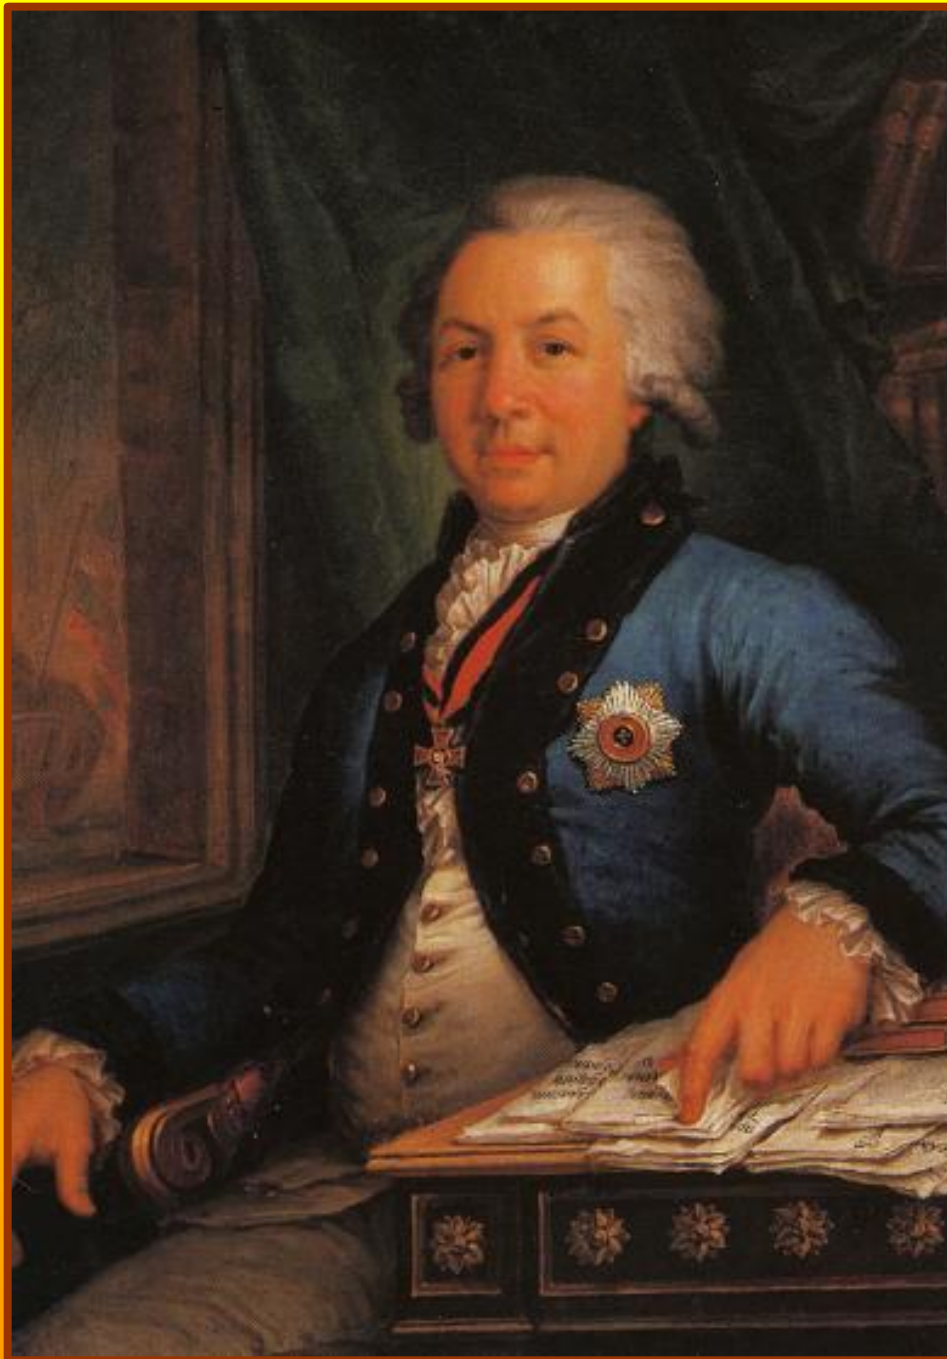

**ГАВРИЛА
РОМАНОВИЧ
ДЕРЖАВИН**

(1743 - 1816)