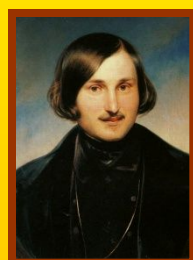

The image features a decorative border with intricate scrollwork and floral motifs in a dark brown color. Two large, symmetrical silver-colored flourishes are positioned above and below the central text. The background is a solid yellow color.

**ПОРТРЕТЫ
РУССКИХ ПИСАТЕЛЕЙ И
ПОЭТОВ**

**АЛЕКСАНДР
СЕРГЕЕВИЧ
ПУШКИН**

(1799 — 1837)

**МИХАИЛ
ЮРЬЕВИЧ
ЛЕРМОНТОВ**

(1814 – 1841)

**АЛЕКСАНДР
СЕРГЕЕВИЧ
ГРИБОЕДОВ**

(1743 - 1816)

**НИКОЛАЙ
ВАСИЛЬЕВИЧ
ГОГОЛЬ**