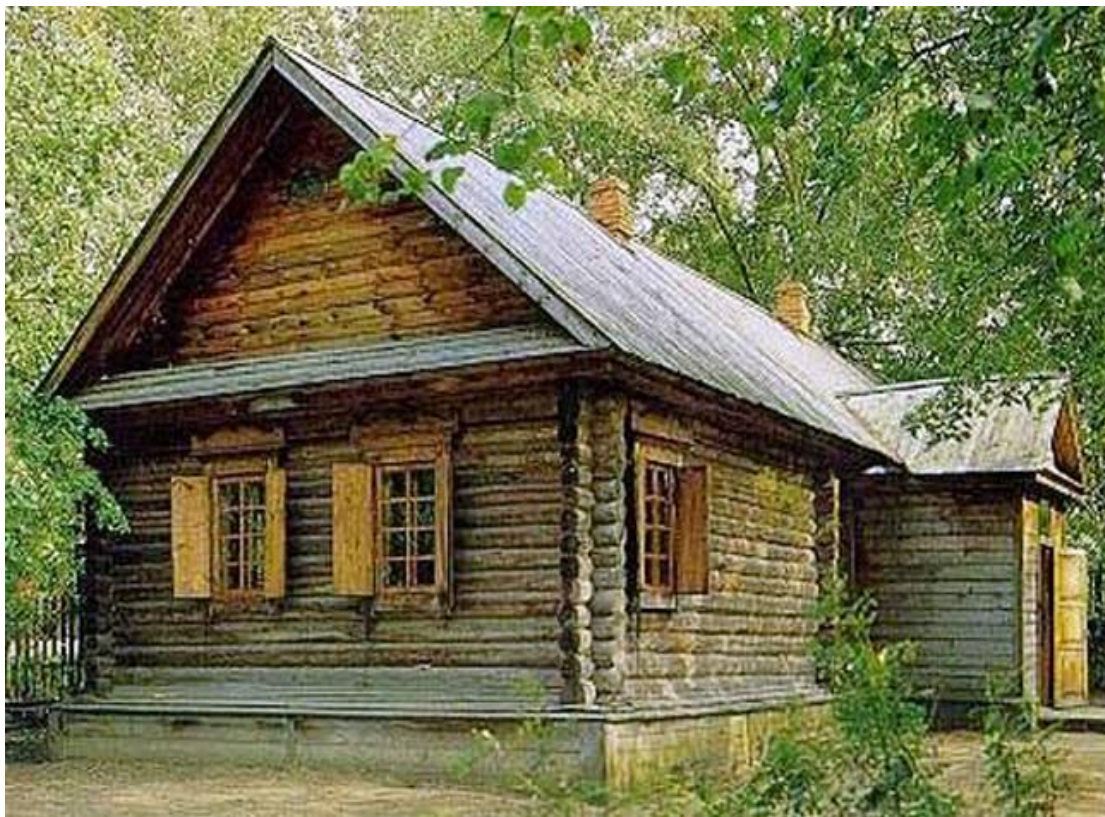

Дом на Немецкой улице, где родился А.С. Пушкин. Родители и няня поэта.