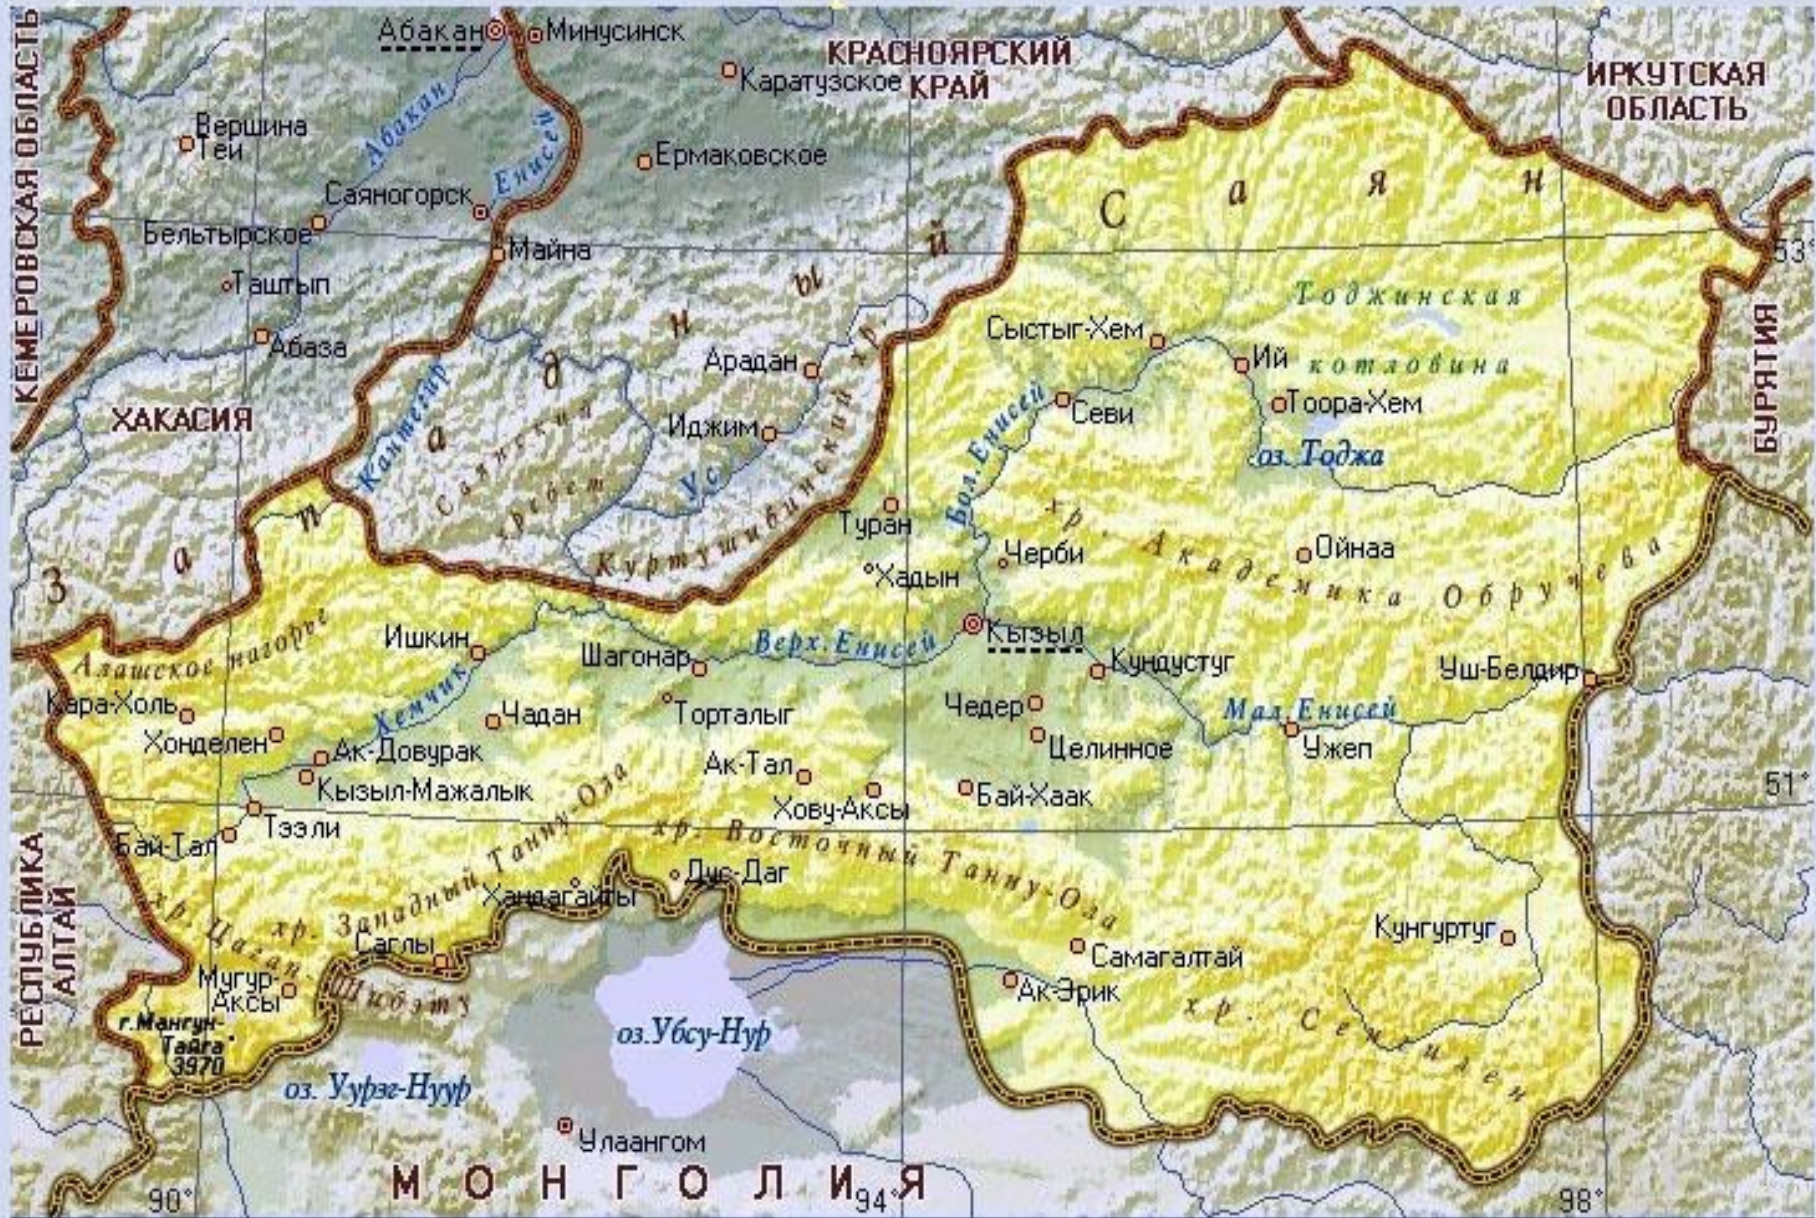

infmir.ru

Иван Львович Бруни

КЕМЕРОВСКАЯ ОБЛАСТЬ

КРАСНОЯРСКИЙ КРАЙ

ИРКУТСКАЯ ОБЛАСТЬ

ХАКАСИЯ

РЕСПУБЛИКА АЛТАЙ

БУРЯТИЯ

МОНГОЛИЯ

ТУВА

0 50 100 200 км

90°

94°

98°

53°

51°