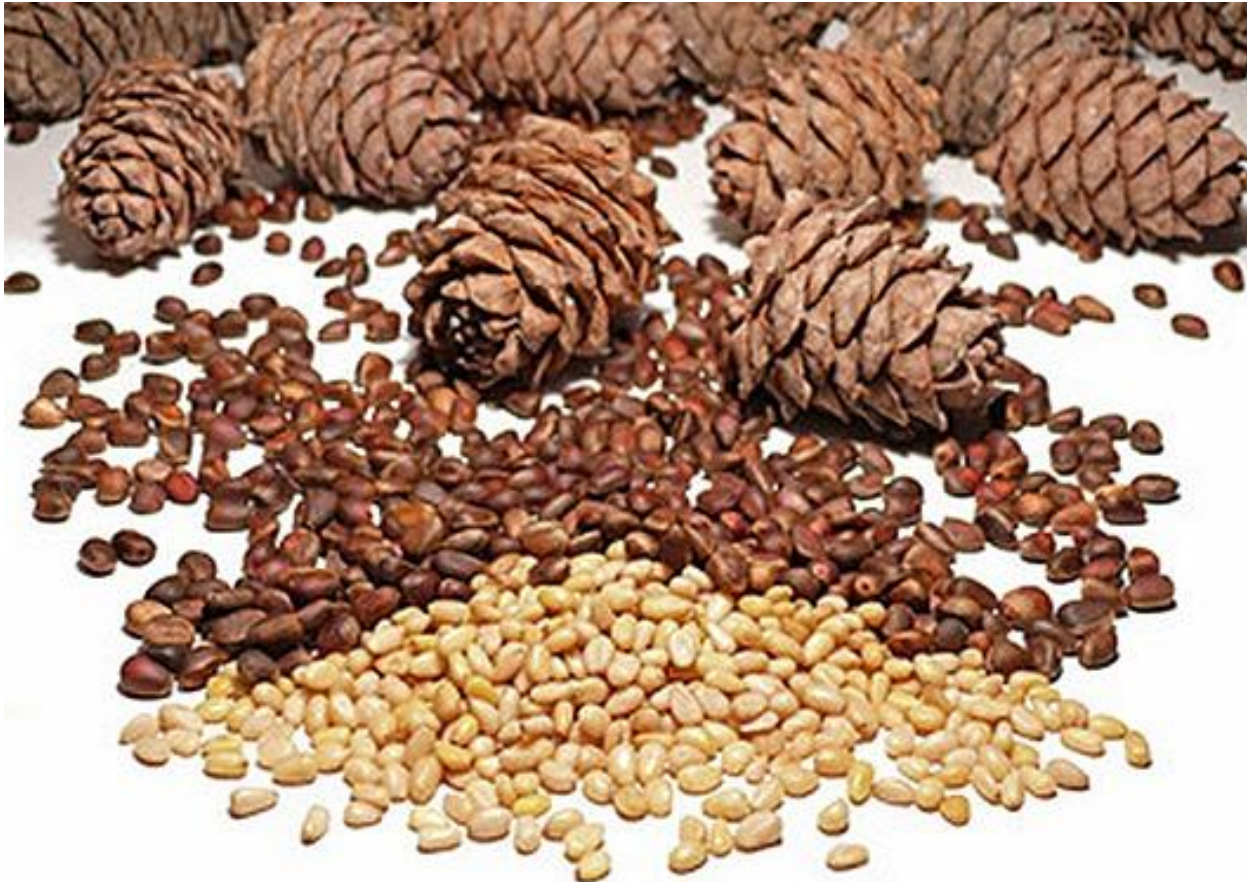

Белкина
сушильня
В. Бианки

**Белка отвела под свою кладовую
одно из своих круглых гнезд на
деревьях.**

**Тут у неё сложены лесные орешки
и шишки.**

**Кроме того, белка собирает
грибы – маслянки и берёзовики.**

Их она насаживает на обломанные сучочки сосен и сушит впрок.

Зимой она будет бродить по веткам деревьев и подкрепляться сушёными грибами.