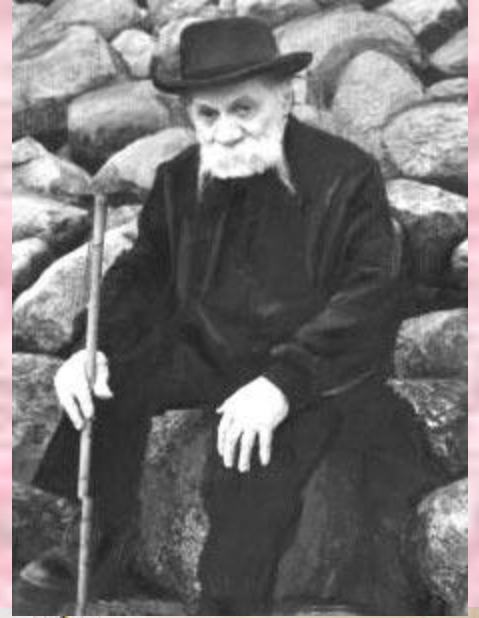

**Степан Григорьевич  
Писахов**

**родился 24 окт.  
(1879-1960)**

**Прожил в Архангельске  
всю жизнь.**

**От отца к нему перешёл дар художника. А от деда Леонтия в наследство досталось умение сказки складывать. С детства С. Писахов мечтал стать художником. И сначала он прославился как талантливый художник, певец северной природы.**

В юности С. Писахов много путешествовал по разным странам, но красота севера была ему куда как милей. И в 1924 г. Вышла его первая сказка «Не любо не слушай». Его земляк Семён Кривоногов был знаменит и руками своими золотыми, и крепким словцом. Он стал героем сказок С. Писахова – Сеней Малиной из деревни Уйма.